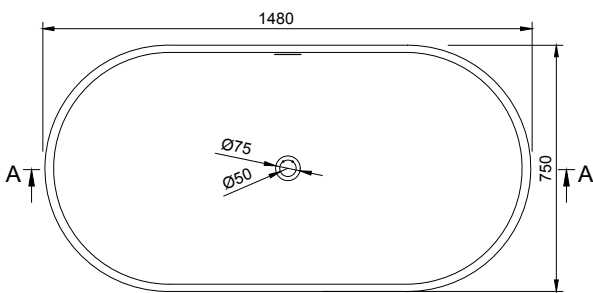

# NIAGARA (ELLIPSE) 148 BATHTUB

ART. NO.: 1006033 | ELLIPSE

TOP VIEW

SECTION A-A

SECTION B-B

## SPECIFICATIONS

**MATERIAL**

INFINITE<sup>®</sup> Solid Surfaces

**AVAILABLE COLORS**

**PRODUCT SIZE**

L1480 x W750 x H530mm

**GROSS/NET WEIGHT**

140kg / 100kg

**WATER CAPACITY**

260L

**REMARKS**

With Overflow Hole