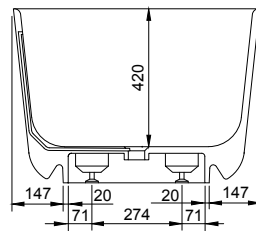

# NIAGARA (ELLIPSE) 148 BATHTUB

ART. NO.: 1006033 | ELLIPSE

TOP VIEW

SECTION A-A

SECTION B-B

## SPECIFICATIONS

**MATERIAL**

INFINITE<sup>®</sup> Solid Surfaces

**AVAILABLE COLORS**

**PRODUCT SIZE**

L1480 x W750 x H530mm

**GROSS/NET WEIGHT**

140kg / 100kg

**WATER CAPACITY**

260L

**REMARKS**

With Overflow Hole