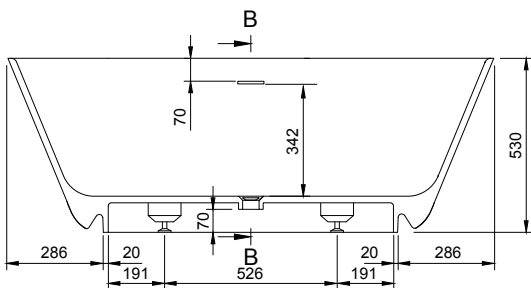

# NIAGARA (ELLIPSE) 148 BATHTUB

ART. NO.: 1006033 | ELLIPSE

TOP VIEW

SECTION A-A

SECTION B-B

## SPECIFICATIONS

**MATERIAL**

INFINITE<sup>®</sup> Solid Surfaces

**AVAILABLE COLORS**

**PRODUCT SIZE**

L1480 x W750 x H530mm

**GROSS/NET WEIGHT**

140kg / 100kg

**WATER CAPACITY**

260L

**REMARKS**

With Overflow Hole