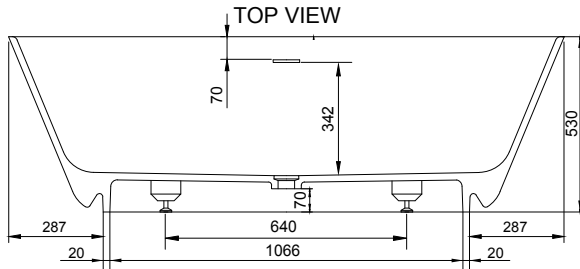

# NIAGARA (ELLIPSE) 168 BATHTUB

ART. NO.: 1006032 | ELLIPSE

SECTION A-A

SECTION B-B

## SPECIFICATIONS

**MATERIAL**

INFINITE<sup>®</sup> Solid Surfaces

**AVAILABLE COLORS**

**PRODUCT SIZE**

L1680 x W800 x H530mm

**GROSS/NET WEIGHT**

170kg / 130kg

**WATER CAPACITY**

320L

**REMARKS**

With Overflow Hole