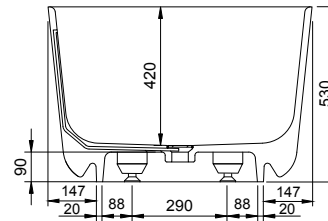

# NIAGARA (ELLIPSE) 168 BATHTUB

ART. NO.: 1006032 | ELLIPSE

SECTION A-A

SECTION B-B

## SPECIFICATIONS

**MATERIAL**

INFINITE<sup>®</sup> Solid Surfaces

**AVAILABLE COLORS**

**PRODUCT SIZE**

L1680 x W800 x H530mm

**GROSS/NET WEIGHT**

170kg / 130kg

**WATER CAPACITY**

320L

**REMARKS**

With Overflow Hole