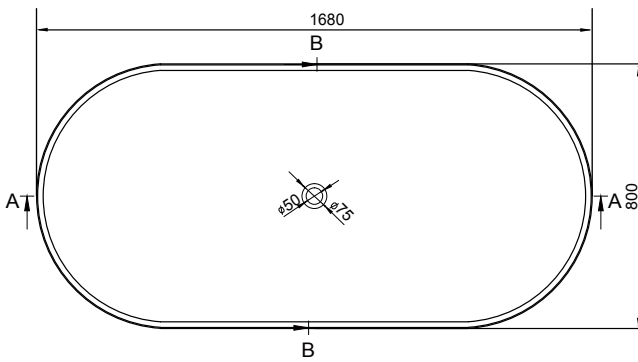

# NIAGARA (ELLIPSE) 168 BATHTUB

ART. NO.: 1006032 | ELLIPSE

SECTION A-A

SECTION B-B

## SPECIFICATIONS

**MATERIAL**

INFINITE<sup>®</sup> Solid Surfaces

**AVAILABLE COLORS**

**PRODUCT SIZE**

L1680 x W800 x H530mm

**GROSS/NET WEIGHT**

170kg / 130kg

**WATER CAPACITY**

320L

**REMARKS**

With Overflow Hole