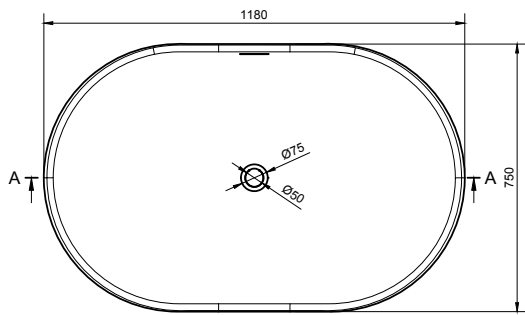

# NIAGARA (ELLIPSE) 118 BATHTUB

ART. NO.: 1006020 | ELLIPSE

TOP VIEW

SECTION A-A

SECTION B-B

## SPECIFICATIONS

**MATERIAL**

INFINITE<sup>®</sup> Solid Surfaces

**AVAILABLE COLORS**

**PRODUCT SIZE**

L1180 x W750 x H530mm

**GROSS/NET WEIGHT**

134kg / 94kg

**WATER CAPACITY**

175L

**REMARKS**

With Overflow Hole