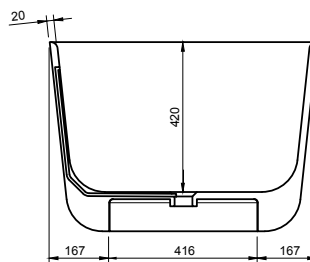

# NIAGARA (ELLIPSE) 118 BATHTUB

ART. NO.: 1006020 | ELLIPSE

TOP VIEW

SECTION A-A

SECTION B-B

## SPECIFICATIONS

**MATERIAL**

INFINITE<sup>®</sup> Solid Surfaces

**AVAILABLE COLORS**

**PRODUCT SIZE**

L1180 x W750 x H530mm

**GROSS/NET WEIGHT**

134kg / 94kg

**WATER CAPACITY**

175L

**REMARKS**

With Overflow Hole