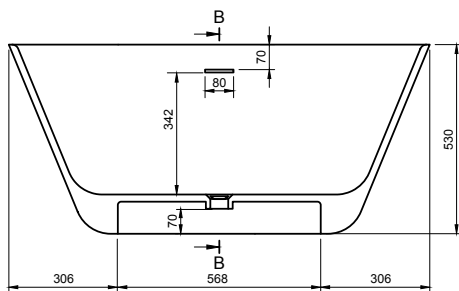

# NIAGARA (ELLIPSE) 118 BATHTUB

ART. NO.: 1006020 | ELLIPSE

TOP VIEW

SECTION A-A

SECTION B-B

## SPECIFICATIONS

**MATERIAL**

INFINITE<sup>®</sup> Solid Surfaces

**AVAILABLE COLORS**

**PRODUCT SIZE**

L1180 x W750 x H530mm

**GROSS/NET WEIGHT**

134kg / 94kg

**WATER CAPACITY**

175L

**REMARKS**

With Overflow Hole