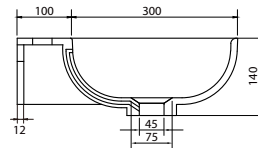

## NIAGARA WM 120DB WALL MOUNT WASHBASIN

ART. NO.: 1003974 | ROUNDED RECTANGLE

TOP VIEW

SECTION A-A

SECTION B-B

REAR VIEW

### SPECIFICATIONS

**MATERIAL**

INFINITE<sup>®</sup> Solid Surfaces

**AVAILABLE COLORS**

**PRODUCT SIZE**

L1200 x D400 x H140mm

**GROSS/NET WEIGHT**

29.5kg / 20.0kg