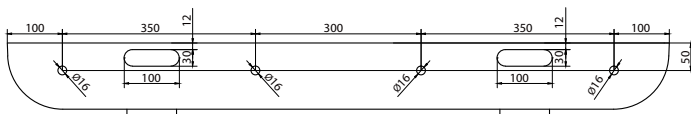

## NIAGARA WM 120DB WALL MOUNT WASHBASIN

ART. NO.: 1003974 | ROUNDED RECTANGLE

TOP VIEW

SECTION A-A

SECTION B-B

REAR VIEW

### SPECIFICATIONS

**MATERIAL**

INFINITE<sup>®</sup> Solid Surfaces

**AVAILABLE COLORS**

**PRODUCT SIZE**

L1200 x D400 x H140mm

**GROSS/NET WEIGHT**

29.5kg / 20.0kg