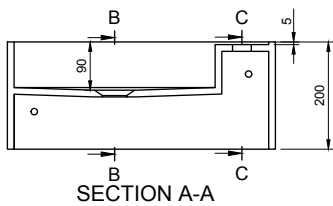

### SPECIFICATIONS

**MATERIAL**

INFINITE<sup>®</sup> Solid Surfaces

**AVAILABLE COLORS**

**PRODUCT SIZE**

L500 x D300 x H200mm

**GROSS/NET WEIGHT**

14.0kg / 11.0kg