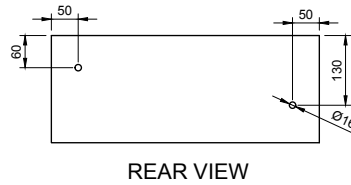

### SPECIFICATIONS

**MATERIAL**

INFINITE<sup>®</sup> Solid Surfaces

**AVAILABLE COLORS**

**PRODUCT SIZE**

L500 x D300 x H200mm

**GROSS/NET WEIGHT**

14.0kg / 11.0kg