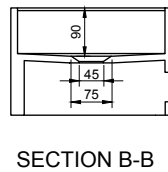

### SPECIFICATIONS

**MATERIAL**

INFINITE<sup>®</sup> Solid Surfaces

**AVAILABLE COLORS**

**PRODUCT SIZE**

L500 x D300 x H200mm

**GROSS/NET WEIGHT**

14.0kg / 11.0kg