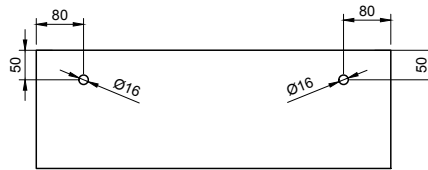

## MODENA WM 60L WALL MOUNT WASHBASIN

ART. NO.: 1003712 | ROUNDED RECTANGLE

TOP VIEW

REAR VIEW

SECTION A-A

SECTION B-B

### SPECIFICATIONS

**MATERIAL**

INFINITE<sup>®</sup> Solid Surfaces

**AVAILABLE COLORS**

**PRODUCT SIZE**

L600 x D400 x H200mm

**GROSS/NET WEIGHT**

20.0kg / 17.0kg