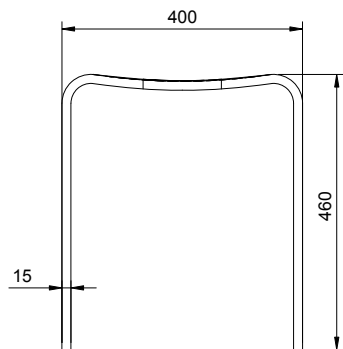

## BRESCIA STOOL

ART. NO.: 1001368 | RECTANGLE

### SPECIFICATIONS

**MATERIAL**

INFINITE<sup>®</sup> Solid Surfaces

**AVAILABLE COLORS**

**PRODUCT SIZE**

L400 x W280 x H460mm

**GROSS/NET WEIGHT**

13.0kg / 11.0kg