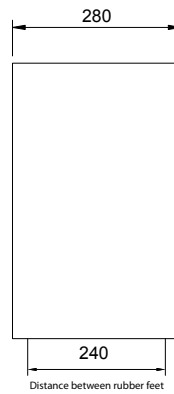

## BRESCIA STOOL

ART. NO.: 1001368 | RECTANGLE

### SPECIFICATIONS

**MATERIAL**

INFINITE<sup>®</sup> Solid Surfaces

**AVAILABLE COLORS**

**PRODUCT SIZE**

L400 x W280 x H460mm

**GROSS/NET WEIGHT**

13.0kg / 11.0kg