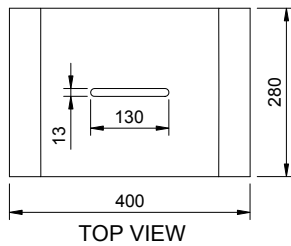

## BRESCIA STOOL

ART. NO.: 1001368 | RECTANGLE

### SPECIFICATIONS

**MATERIAL**

INFINITE<sup>®</sup> Solid Surfaces

**AVAILABLE COLORS**

**PRODUCT SIZE**

L400 x W280 x H460mm

**GROSS/NET WEIGHT**

13.0kg / 11.0kg