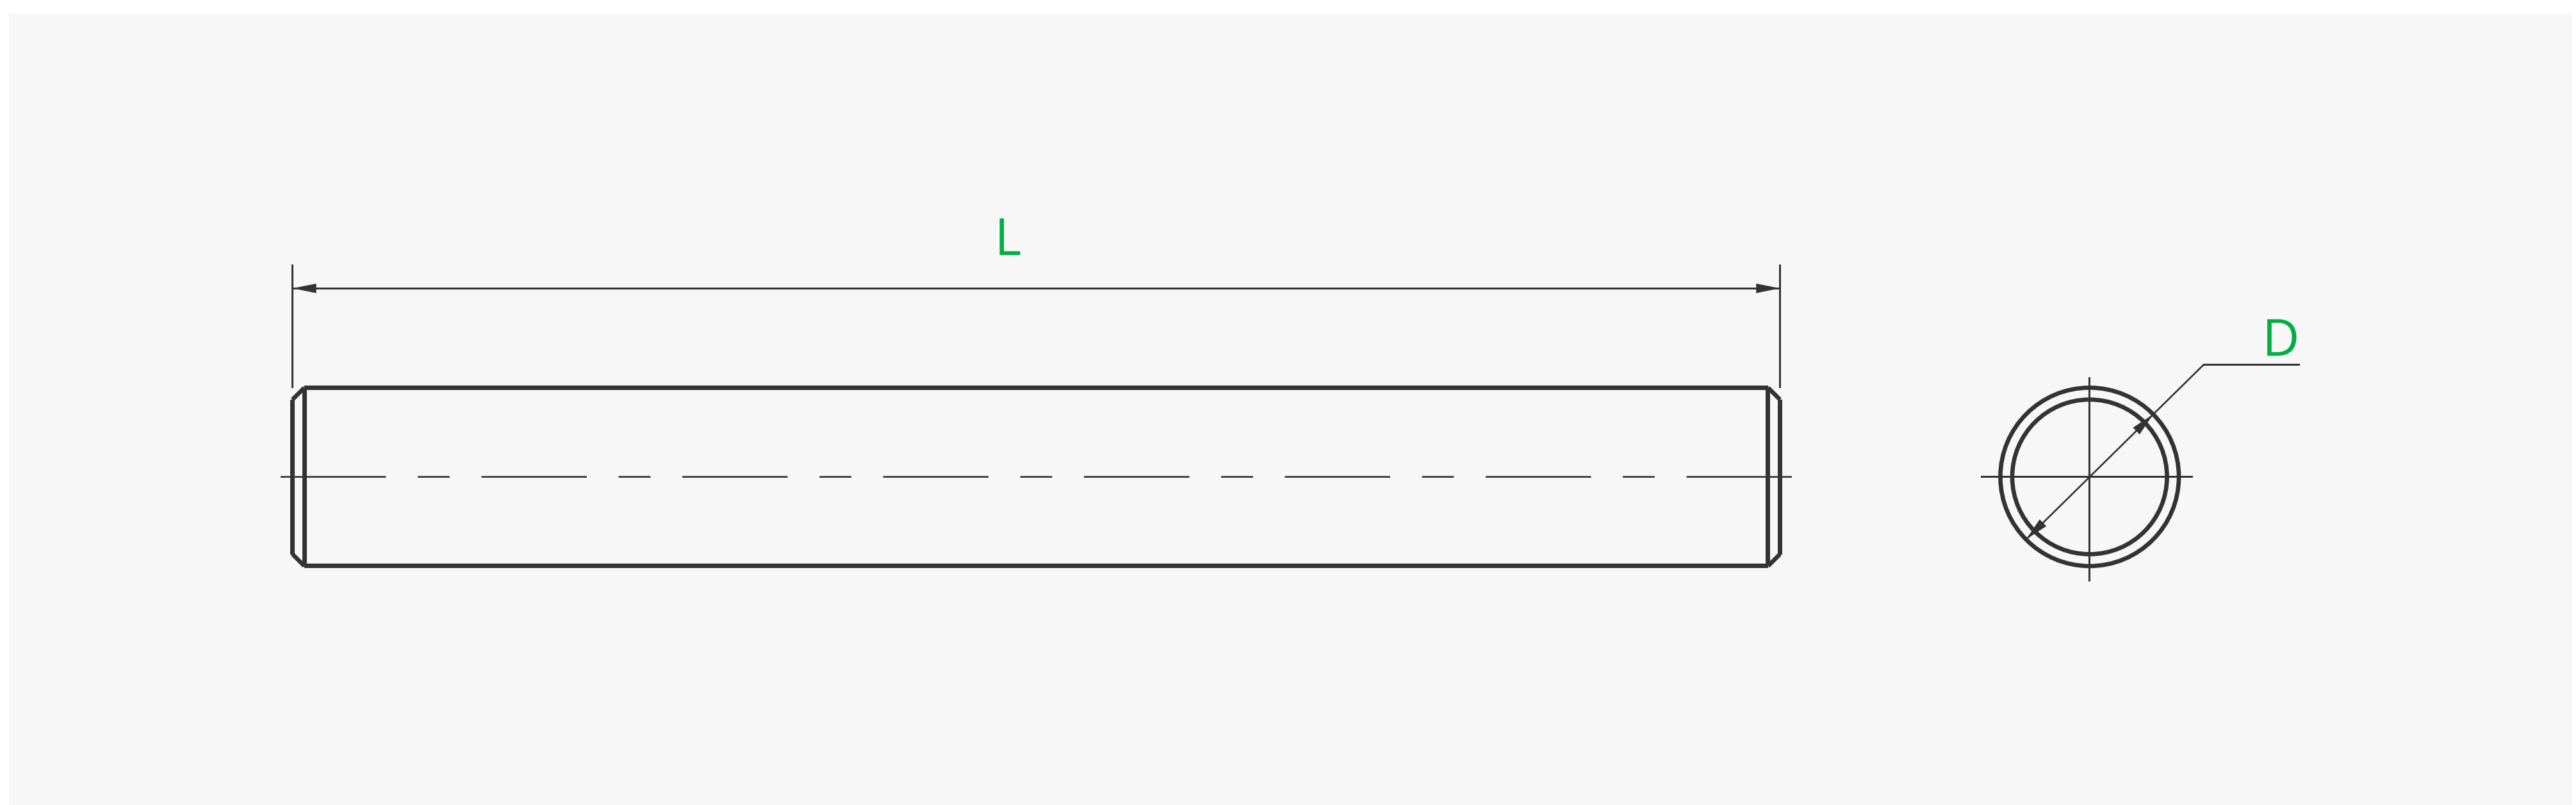

Stainless Steel Dowel Pin

Product ID	D (mm) Diameter	L (mm) Length
DA001	2	18
DA002	2	25
DA003	2	14

Basic Information

Surface Treatment	Nickel plating	Material	Stainless steel
End Shape	Chamfer/Round	Pin Type	Dowel
Style	Standard	Color	Silver

不锈钢直销轴

产品ID	直径D (mm)	长度L (mm)
DA001	2	18
DA002	2	25
DA003	2	14

基本信息

表面处理	镀镍	材质	不锈钢
轴端形状	倒角/圆形	轴类型	直销
公差类型	标准	颜色	银