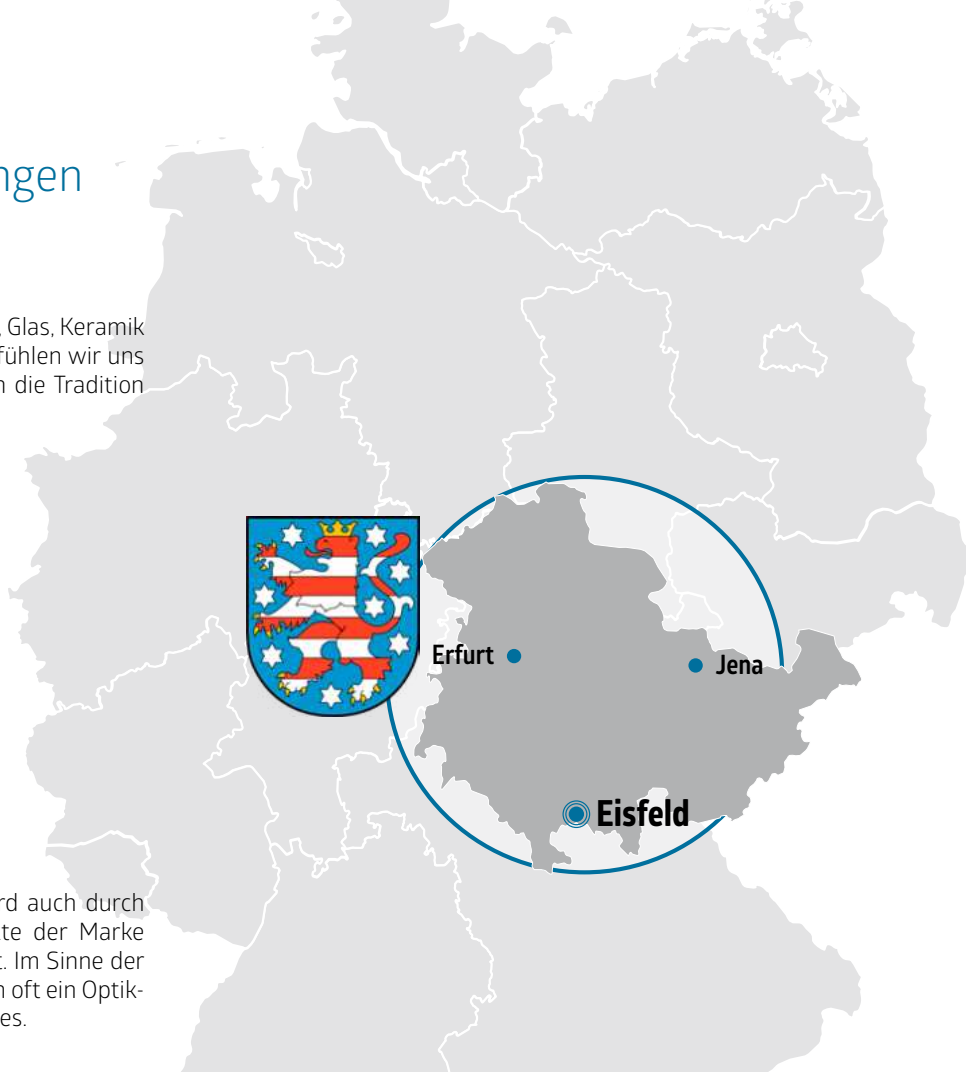

Modell	Schultertasche
Artikelnummer	58526
Preis (UVP)	€ 29,90

Born in Germany: Aus dem Süden von Thüringen

Seit Jahrhunderten werden in Thüringen Porzellan, Glas, Keramik und hochveredelte Optikprodukte hergestellt. So fühlen wir uns diesen deutschen Werten verpflichtet und führen die Tradition am Standort in Eisfeld fort.