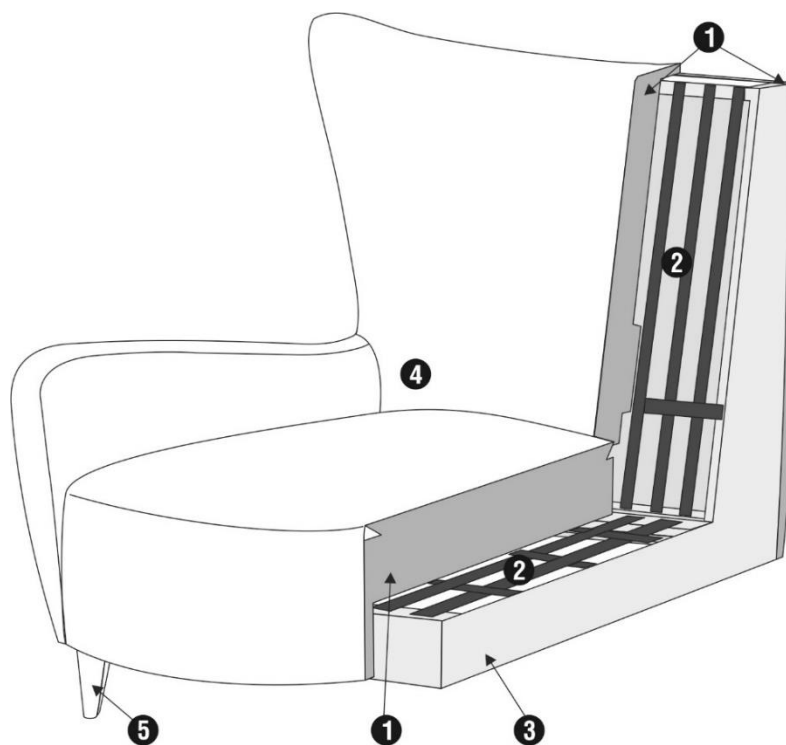

Der Sessel CALISTA

In 3 Schritten zu Ihrem Lieblingssessel!

Lagerware:

215120/00	CALISTA POODLE Sessel	Poodle 1 cream	1149,-
215120/01	CALISTA POODLE Hocker	Poodle 1 cream	419,-

1 Wählen Sie Ihre Module:

Module (101187/99)	Länge x Tiefe x Höhe	Artikelnummer Lieferant	I	II	III	IV
	Sessel 83 x 91 x 103/44 cm	E1566-0000-2S	1 199	1 249	1 329	1 399
	Hocker 48 x 63 x 42 cm	E1566-1040-2S	499	519	539	579
	Kopfkissen 32 x 5 x 52 cm	E1566-5232-4S	79	89	99	109
	Armlehnschutz 2 Stück	E1566-1900-0	79	99	119	139

Sitzhöhe: 44 cm, Sitztiefe: 52 cm

2 Wählen Sie die Farbe der Holzfüße:

3

Wählen Sie den Stoff:

- I: Arya, Carlina, Fancy, King, Orinoco, Poem, Sand, Velvety
- II: Atropa, Elyot, Nancy, Poodle, Sneak, Tulip, Viola
- III: Bloom, Caleido, Caleido Stampato, Classic Velvet, Drom, Heather, Iris, Ivy, Malva, Moss, Paris, Rock, Stipa, Timber, Wildflower
- IV: Bellis, Buddy, Calypso, Lilac, Malibu Velvet, Nori, Sky, Togo, Velvy, Wind

Aufbau:

1. FCKW-freier / hochelastischer Polyurethanschaum
2. Polstergurte
3. FSC Massivholz und andere Materialien auf Holzbasis (z.B. Schichtholz)
4. Stoff
5. FSC Massivholzfüße