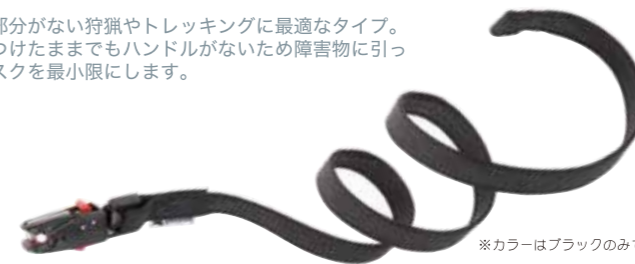

ガミーシリーズは、ラバーを編み込んだ特殊リード。手が滑って離してしまうのを防止します。

通常のリードとして使うのは勿論、2頭引きやショルダー、ロングリードとしても使えます。

①と②を2匹の首輪につなげて2頭引きリード

①を首輪につなぎ
②を③のDカンにつなぐとショルダーリード

①を首輪につなぎ
②と④のリングにつなぐとロングリード

※P121と同じ機能です

Daytona Gummy Matic GA

【デイトナガミーマチックGA】
size : GA20/200/2×L200cm
●人数:2
COD:771805 17:Red
COD:771805 22:Black
COD:771805 25:Blue
¥4,200 適応体重 ~30kg

ハンドル部分がない狩猟やトレッキングに最適なタイプ。リードをつけたままでもハンドルがないため障害物に引かかるリスクを最小限にします。

※カラーはブラックのみです。

Daytona Gummy Matic G

【デイトナガミーマチックG】
size : G20/100/2×L100cm
●人数:2
COD:771800 10:Black
¥2,400 適応体重 ~40kg

最長5mのロングリード。ドッグランなどの広い敷地に最適です。