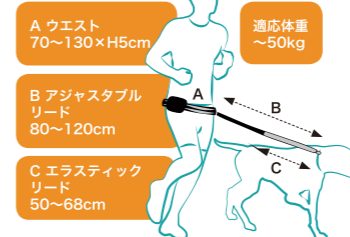

※イタリアより予告なく色・柄・デザインが変わる場合がございますのでご了承ください。※価格はあくまで参考で基本的にはオープン価格です。

お散歩&アウトドア用リードセット

伸縮性があるのでペットとのジョギング等手ぶらで
のお散歩に便利。オーナーの腰にベルトをワンタッチ
バックルで装着(ソフトパッド入り)。リードはグレー色
の部分が50~68cm伸縮し、ワンちゃんの「引っ張
り衝撃」を吸収できます。

【ベルト・リード・ポーチの3点セット】
ベルトにアジャスタブルリードを
ナスカンで装着します。

Ergocomfort Freetime
[エルゴコンフォートフリータイム]

size:70~130×H5cm(ベルト部分)
80~120×2.5cm(リード部分)
●人数:1
COD:75526917
¥10,000 対応体重 ~50kg
※カラーはグレー/ブラックのみです。

犬用リード

ショック(衝撃)吸収リードELASTIC。持ち手(ハ
ンドル)はソフトパッド入りで手首に巻き握りやすい
グリップ。引っ張られても痛くない構造です。