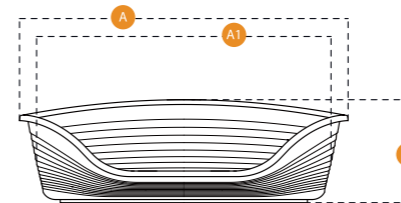

犬用プラスチックベッド&クッション

※画像はイメージです。実際の色とは異なる場合があります。

Siesta Deluxe [シエスタデラックス]

size:2/W49×D36×H17.5cm
重量: 500g
●人数:1
COD: 702029 11: White
COD: 702029 14: Blue
COD: 702029 16: Magenta
COD: 702029 36: Black
COD: 702029 47: Darkgray
¥2,500

size:4/W61.5×D45×H21.5cm
重量: 790g
●人数:1
COD: 702049 11: White
COD: 702049 14: Blue
COD: 702049 16: Magenta
COD: 702049 29: Red
COD: 702049 36: Black
COD: 702049 47: Darkgray
¥3,500

size:6/W70.5×D52×H23.5cm
重量: 1130g
●人数:1
COD: 702069 11: White
COD: 702069 14: Blue
COD: 702069 16: Magenta
COD: 702069 36: Black
COD: 702069 47: Darkgray
¥4,500

size:8/W82×D59.5×H25cm
重量: 1490g
●人数:1
COD: 702089 11: White
COD: 702089 14: Blue
COD: 702089 17: Black
COD: 702089 23: Purple
COD: 702089 47: Darkgray
¥5,500

size:10/W93.5×D68×H28.5cm
重量: 2040g
●人数:1
COD: 702109 11: White
COD: 702109 14: Blue
COD: 702109 17: Black
COD: 702109 23: Purple
COD: 702109 47: Darkgray
¥7,000

size:12/W111×D80.5×H33.5cm
重量: 3170g
●人数:1
COD: 702129 14: Blue
COD: 702129 17: Black
COD: 702129 21: Silver
COD: 702129 23: Purple
COD: 702129 47: Darkgray
¥11,000