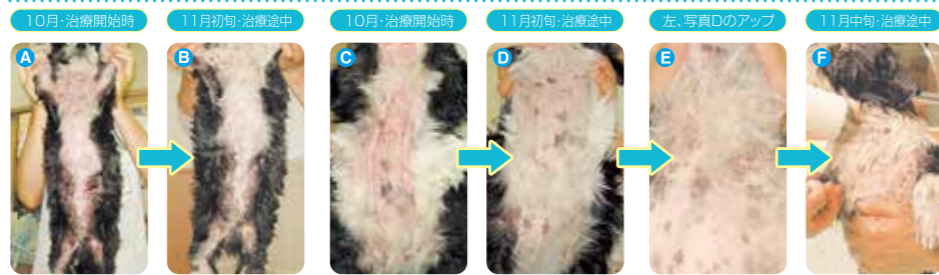

ユウ動物病院でのマイクロバブルを使った治療記録

マイクロバブルを使い、ひどい皮膚病から解放されて家族にも笑顔が戻りました

バグちゃん(バグ) 8月よりマイクロバブル温浴を使った治療を開始。腹部などが広範囲に皮膚のただれ、脱毛、変色が見られる(写真A・C・E)。治療開始にあたり投薬、サプリメントの服用を平行しながら集中的にマイクロバブル温浴した結果、10月には写真B・D・Fの状態まで改善。11月には元の状態が想像できないほど、元気な姿を見せてくれました。「マイクロバブル」で表皮のスキンケア、「IN(P40参照)」で内面からのケア。両者の併用でさらにペットが健康に!

モカくん(シーズー) 10月にマイクロバブル温浴を使った治療を開始(写真A・C)。腹部、足、咽部などに皮膚のただれ、炎症、脱毛がみられます。11月初旬(写真B・D・E)には脱毛していた部分に毛が生えてきており、皮膚の炎症が改善していることがわかります。現在(11月中旬)もマイクロバブル温浴を週に2回行いながら、投薬などの治療を行っています。

マイクロバブルは日本各地の動物病院の先生方が推奨!

坂田動物病院 **坂田院長**