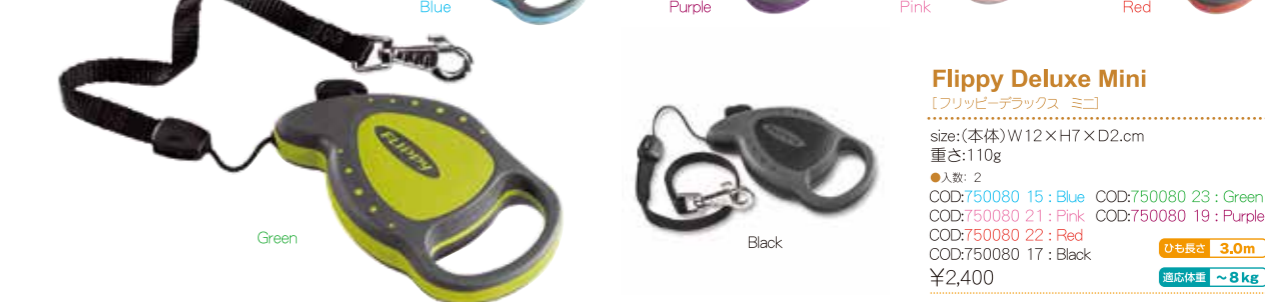

Flippy Deluxe Mini

[フリッピーデラックス ミニ]
size: (本体) W12×H7×D2cm
重さ: 110g
●人数: 2
COD: 750080 15: Blue
COD: 750080 21: Pink
COD: 750080 22: Red
COD: 750080 17: Black
¥2,400
ひも長さ: 3.0m
適応体重: ~8kg