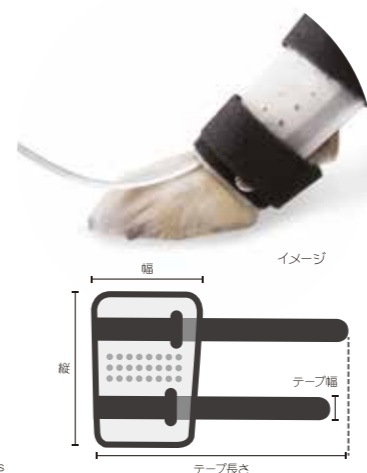

Vet's Kraft Collar [ベットのクラフトカラー]

- size:XS/首回り:14~22cm 適応種:猫・小型犬 ●人数:40
VK-0 JAN 400403 ¥600
 - size:S/首回り:18~24cm 適応種:小型犬 ●人数:20
VK-1 JAN 400410 ¥700
 - size:M/首回り:23~30cm 適応種:中型犬 ●人数:20
VK-2 JAN 400427 ¥800
 - size:L/首回り:29~38cm 適応種:大型犬 ●人数:20
VK-3 JAN 400434 ¥1,000
- 材質:(本体)紙、(留め具)プラスチック

ペット用プロテクター

- Easy Fit** マジックテープで簡単装着&調整
- Light&Soft** やわらかくて軽量
- Good Ventilation** 通気性がいい!

IV Catheter Guard [IVカテーテルガード] ※IV=Intra Venous

- size:S/本体:縦6.5×幅6.7cm テープ部分:幅1.5×長さ17cm 適応種:猫・小型犬 ●人数:24/360
IV-S JAN 400205 ¥1,000
 - size:M/本体:縦8.5×幅9cm テープ部分:幅1.5×長さ22cm 適応種:小~中型犬 ●人数:24/360
IV-M JAN 400212 ¥1,200
 - size:L/本体:縦12.5×幅10cm テープ部分:幅2×長さ27.5cm 適応種:中~大型犬 ●人数:24/360
IV-L JAN 400229 ¥1,400
 - size:XL/本体:縦16×幅11.5cm テープ部分:幅2.5×長さ31cm 適応種:大~超大型犬 ●人数:24/360
IV-XL JAN 400236 ¥1,500
- 材質:(本体)PEポリエチレンプラスチック、(テープ)ポリエステル