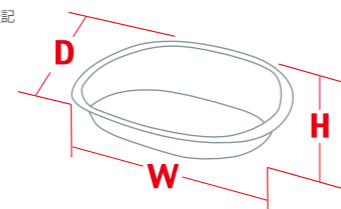

ペット用快適ベッド

3色のカラーバリエーションのプラスチック製ベッド。
ペットの大きさに合わせて選べる4サイズ。
すべり止め付きで安心。

■サイズ表記

Red