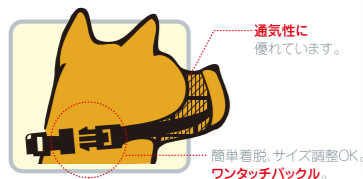

Pill Crusher
[ピルクラッシャー]
size:φ4×H7cm
●人数:12/144
PPC-1 JAN 300048
オープン価格
■材質:プラスチック

ふたを開けて回すと錠剤を砕けます。大きなかたまりを中央に寄せて回すと、サラサラの粉状になります。

※画像はイメージです。実際のカラーとは異なる場合があります。

安全でやさしい愛犬用口輪

メッシュ織物素材だから通気性に優れ、汚れても簡単に洗浄できます。口元にゆとりがあるので、息切れすることなく水が飲めます。安心して散歩・診療・グルーミングができます。