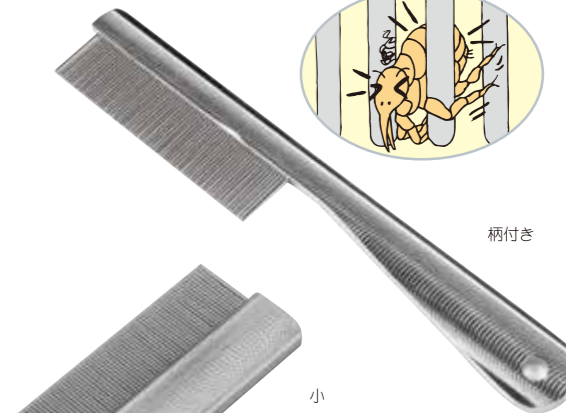

■材質: スチール(先丸針) クロムメッキ

ペット用 快適ブラシ

顔やデリケートな部分のブラッシングに。
抜け毛を取り、マッサージ効果も。

Petit Brush
[プチブラシ]

size:D13.6×W2.5×H2.7cm
●人数:24/288
P-PB JAN 070026
¥700

■材質: (本体) プラスチック、(ブラシ部) ナイロン製

ペット用のみどりコーム

針間が狭く、針も長いのでノミを確実にキャッチ!

Flea Comb [のみどりコーム]

type:柄付き size:16.5cm ●人数:12/144 FC-1 JAN 009026 ¥1,900	type:小 size:6.8cm ●人数:12/144 FC-2D JAN 009002 ¥1,700
--	--

■材質: スチール(先丸針) クロムメッキ

※画像はイメージです。実際のカラーとは異なる場合があります。

※画像はイメージです。実際のカラーとは異なる場合があります。