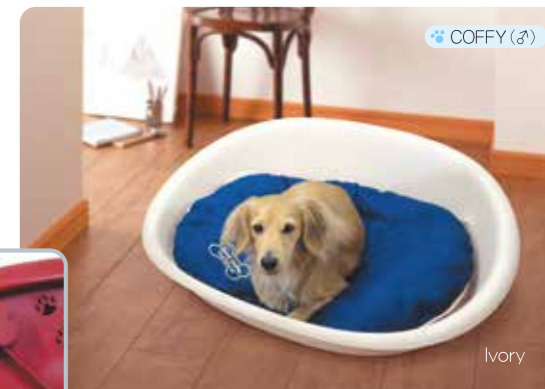

ペット用快適ベッド

3色のカラーバリエーションのプラスチック製ベッド。
ペットの大きさに合わせて選べる4サイズ。
すべり止め付きで安心。

■サイズ表記

COFFY (♂)

Ivory

Fantasista [ファンタジスタ]

size:S/D37×W55×H20cm
●人数:24
FS-1B JAN 405026 color:Blue
FS-1R JAN 405033 color:Red
FS-1W JAN 405118 color:Ivory
¥2,800

size:M/D48×W71×H22cm
●人数:16
FS-2B JAN 405040 color:Blue
FS-2R JAN 405057 color:Red
FS-2W JAN 405125 color:Ivory
¥3,900

size:L/D57.5×W90×H25cm
●人数:8
FS-3B JAN 405064 color:Blue
FS-3R JAN 405071 color:Red
FS-3W JAN 405132 color:Ivory
¥7,500

size:XL/D74×W116×H33cm
●人数:5
FS-4W JAN 405149 color:Ivory
¥12,000

■材質:ポリプロピレン・TPRゴムラバー

すべり止め付き

ファンタジスタにクッションをつけてさらに快適な寝心地を。
ブルーとレッドのリバーシブルタイプ。