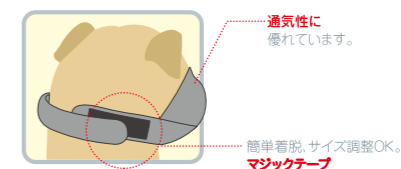

JANコード 4995723 000000 各商品のJANIは000000のみ記載しています。

安全でやさしい短吻種専用口輪

メッシュタイプで通気性に優れています。安心して診療！グルーミング！軽くてソフトな素材でやさしく口元にフィット。装着時に視覚と呼吸を確保。汚れても簡単に洗うことができます。マジックテープで装着が簡単。

- 吠えさせない
- かませない
- ひろい嗅いさせない

※ ショートノーズマズル サイズ