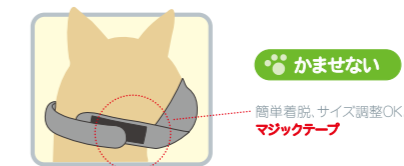

安全でやさしい愛猫用口輪

安心して診療！グルーミング！軽くてソフトな素材でやさしく口元にフィット。装着時に呼吸を確保。汚れても簡単に洗うことができます。マジックテープで装着が簡単。

- 吠えさせない
- かませない

猫ちゃんは目隠しをするとリラックスする習性をもちます。(個体差がございます)

※ キャットマズル サイズ

小～中型猫用 サイズS 着用イメージ(ロシアンブルー) 中～大型猫用 サイズM 着用イメージ(アメリカンショートヘア)