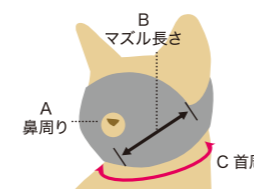

安全でやさしい愛猫用口輪

安心して診療！グルーミング！軽くてソフトな素材でやさしく口元にフィット。装着時に呼吸を確保。汚れても簡単に洗うことができます。マジックテープで装着が簡単。

- 吠えさせない
- かませない

猫ちゃんは目隠しをするとリラックスする習性をもちます。(個体差がございます)

※ キャットマズル サイズ

小～中型猫用 サイズS 着用イメージ(ロシアンブルー) 中～大型猫用 サイズM 着用イメージ(アメリカンショートヘア)

サイズ	適合猫種	A: 鼻回り	B: マズル長さ	C: 首回り
S	シンガプーラ、アビニアン、アメリカンカール、マンチカン、ロシアンブルー、シャム、スコティッシュフォールド、アメリカンショートヘア、シャルトリュー、ソマリ、ペルシヤ、ヒマラヤン、ラグドール、フルウェーシヤンフォレストキャット、メインクーン	直径 2.5cm	8cm	～約 29cm
M		直径 2.5cm	9.5cm	～約 34cm

※適合種は目安です。成猫・幼猫・牝猫の大きさによってサイズは異なります。
※牝猫・若猫は上記サイズより小さめです。