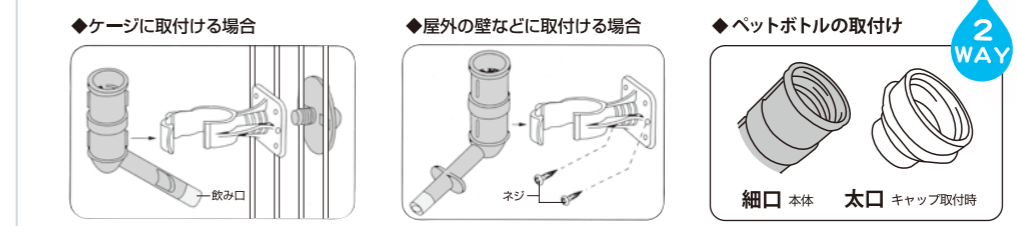

■材質: ABS樹脂

Extend Bar [エクステンダー]	
size: M/φ6.5×H19.9cm ●人数:12/72 MF-4 JAN 014068 ¥500	size: L/φ6.5×H25cm ●人数:12/72 MF-5 JAN 014075 ¥600

■材質: ABS樹脂

ペット用給水キット

市販のペットボトル*をセットするだけ!簡単取り付け&手軽に給水。

※ペットボトルのメーカーによって、正しく装着されない場合がございますのでご注意ください。