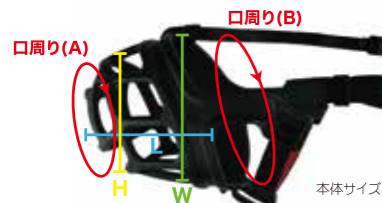

Cat Muzzle [キャットマズル]

- size: S
●入数: 12
CNM-1
JAN 321319
¥1,500
 - size: M
●入数: 12
CNM-2
JAN 321418
¥1,600
- 材質：ナイロン

※画像はイメージです。実際のカラーとは異なる場合があります。

※画像はイメージです。実際のカラーとは異なる場合があります。

安全でやさしい愛犬用口輪

装着したまま水を飲んだり、おやつが与えられます。
ソフトプラスチックから作られたマズルは、頑丈・軽量でお手入れ簡単。
噛みつき防止やトレーニング中に最適です。