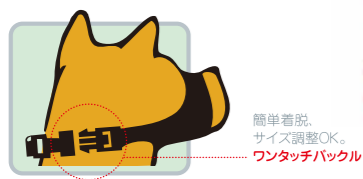

※適合犬種は成犬・幼犬・牝・牡の大きさによってサイズは異なりますので犬種は目安です。
※牝犬・若犬は上記サイズより小さめです。

Short Nose Muzzle [ショートノーズマズル]

- size: S
●入数: 12
DSN-1
JAN 321012
¥1,600
 - size: M
●入数: 12
DSN-2
JAN 321111
¥1,700
- 材質：ナイロン

安全でやさしい愛犬用口輪

ポリエステル織物素材だからシワになりにくく、汚れても簡単に洗浄できます。口元にゆとりがあるので、息切れすることなく水が飲めます。安心して散歩・診療・グルーミングができます。