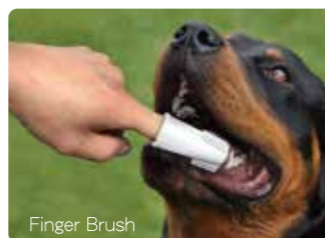

ペット用歯ブラシ

両サイド使える歯ブラシ&ソフトなフィンガータイプのセット。
歯ブラシはハンドルが長くて持ちやすい!奥歯みがきや中・大型犬用に便利。

マッサージ等に!ソフトラバー
フィンガータイプ歯ブラシ

歯と歯茎の間のケアがしやすい!
ラージヘッド歯ブラシ

ブラシが細長いので
歯間や歯と歯ぐきの間
のお手入れに便利。
持ちやすく、奥歯みがき、
中・大型犬用に最適。

硬い歯ブラシよりもやさしく
歯ぐきを傷つけません。
程良いグムの硬さで
マッサージに最適です。

伸び縮みする
ソフトラバー素材で
指にフィット!

＜細い方＞
ペット用の歯磨き粉か、少量の水と混ぜたペーキングソーダ(重炭酸ナトリウム)をフィンガータイプの細い方につけてください。やさしくペットの口を開けます。手でペットの鼻を覆わないよう気をつけてください。装着した指をペットの歯と下唇の間に入れ、回転させるように下から上へ歯の外側を奥歯の方から磨いてください。同様に歯の全体を磨いてください。
＜太い方＞
歯ぐきを強く保つため、太い方でマッサージしてください。

ポリプロピレン素材の
細長い毛で歯間や
歯と歯ぐきの間
のお手入れに便利。
(カバー付き)

歯垢除去 歯茎ケア 口臭防止 ソフトで安全

Combo Denta Brush DX
[コンボ・デンタブラシDX]

size: (ブラシ) L20.5×W2.0×H2.0cm
(フィンガーブラシ) Φ約2.7×6cm

●人数:12/120
PDB-2 JAN 016017
¥700

■材質:ブラシ:ABS(柄)、PP(大ブラシ)、TPR(小ブラシ)
フィンガーブラシ:TPR

ペット用フィンガータイプ歯ブラシ

ペットの歯にやさしいフィンガータイプのダブル歯ブラシ。
歯と歯ぐきを健康にします。

歯ぐきのマッサージに最適

Double Denta Brush
[ダブルデンタブラシ]

size:Φ2.7×6cm
●人数:24/288
PDB-1 JAN 016000
¥600

■材質:ソフトラバー

2
個入り

ペット用フィンガータイプ歯ブラシ

リングに中指を通し、人差し指をブラシ本体に入れると
ブラシがずれていく「すっぱ抜け」も防げ、快適に歯磨き
ができます。

適度な伸縮性のある
シリコンラバー製なので
歯ぐきを傷つけない。

使用中に指から抜けるのを防ぐ
安全ループ付き

Smart Denta Brush
[スマートデンタブラシ]

size:Φ約2×H4.5cm
●人数:24
PDB-3 JAN 016024
オープン価格

■材質:シリコンラバー

2
個入り

※画像はイメージです。実際のカラーとは異なる場合があります。

JANコード 4995723 000000 各商品のJANIは000000のみ記載しています。

ペット用快適ベッド

3色のカラーバリエーションのプラスチック製ベッド。
ペットの大きさに合わせて選べる4サイズ。
すべり止め付きで安心。

■サイズ表記

Fantasista [ファンタジスタ]

size:S/D37×W55×H20cm
●人数:24
FS-1B JAN 405026 color:Blue
FS-1R JAN 405033 color:Red
FS-1W JAN 405118 color:Ivory
¥2,800

size:M/D48×W71×H22cm
●人数:16
FS-2B JAN 405040 color:Blue
FS-2R JAN 405057 color:Red
FS-2W JAN 405125 color:Ivory
¥3,900

size:L/D57.5×W90×H25cm
●人数:8
FS-3B JAN 405064 color:Blue
FS-3R JAN 405071 color:Red
FS-3W JAN 405132 color:Ivory
¥7,500