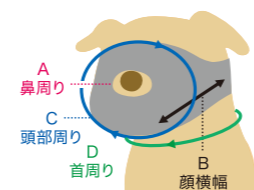

短吻種用 サイズ 着用イメージ(シーズー) 短吻種用 サイズM 着用イメージ(バグ)

短吻種は鼻の上にくすぐりがあるため目を覆う設計になっております。

サイズ	適合犬種	A: 鼻回り	B: 顔横幅	C: 頭部回り	D: 首回り
S	シー・ズー、ボストン・テリア、ペキニーズ、パグ、フレンチ・ブルドッグ(♀)、チン、ラサ・アプソ、ブルジュセル・グリフォン、チベタン・スパンニエル等の短吻犬種	直径 約 2.5cm	約 10cm	約 28cm	約 20.5 ~ 37cm
M		直径 約 3.0cm	約 12cm	約 32.5cm	約 23 ~ 38.5cm