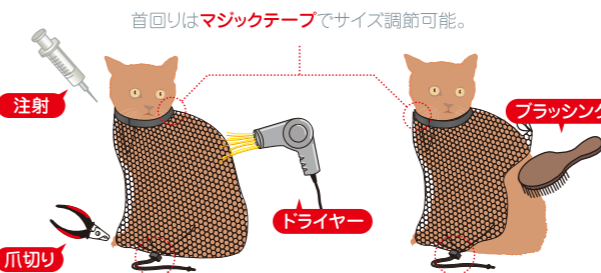

軽くて丈夫なステンレスフレーム、マット部は抗菌加工でナイロンメッシュを高品質のPVC生地でカバー。

CHAMP (♂)

アメリカ・ジョージア州での洪水時に獣医師が使用

ペットの思わぬケガや病気で動けない状態になった時にアニマルストレッチャーを使用すれば簡単に運べます。また、動物病院内でのペットの移動にも便利です。

スベりのよい車輪付で、一人でもラクラク搬送。

ナイロンメッシュ&高品質PVCマット【抗菌加工】

ステンレスフレーム

丈夫な持ちヒモ

丈夫なストラップ

便利な車輪付

Animal Stretcher

[アニマルストレッチャー]
size: 124×60cm
●人数: 1
AS-CC JAN 301069
オープン価格
■材質: PVC ナイロン ステンレス
耐荷重 約70kg以下

ペットのお手入れ用多機能メッシュバッグ

ネコちゃんのシャンプー時やお手入れ時に便利。大暴れするネコちゃんをネットでガードしてお手入れをしやすくなります。

KOJIRO.S (♂)

注射

ブラッシング

ドライヤー

爪切り

※猫はネットに包まれると落ち着く習性があります。

ロープを絞ってクリップで固定。

Grooming Bag