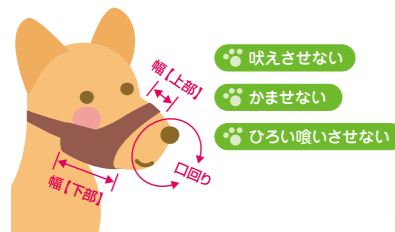

短吻種用 サイズ 着用イメージ(シーズー) 短吻種用 サイズM 着用イメージ(バグ)

短吻種は鼻の上にくすぐりがあるため目を覆う設計になっております。

サイズ	適合犬種	A: 鼻回り	B: 顔横幅	C: 頭部回り	D: 首回り
S	シー・ズー、ボストン・テリア、ペキニーズ、パグ、フレンチ・ブルドッグ(♀)、チン、ラサ・アプソ、ブルジュセル・グリフォン、チベタン・スパンニエル等の短吻犬種	直径 約 2.5cm	約 10cm	約 28cm	約 20.5 ~ 37cm
M		直径 約 3.0cm	約 12cm	約 32.5cm	約 23 ~ 38.5cm

※適合犬種は成犬・幼犬・牝・牡の大きさによってサイズは異なりますので犬種は目安です。
※牝犬・若犬は上記サイズより小さめです。

Short Nose Muzzle [ショートノーズマズル]

- size: S
●入数: 12
DSN-1
JAN 321012
¥1,600
 - size: M
●入数: 12
DSN-2
JAN 321111
¥1,700
- 材質：ナイロン

安全でやさしい愛犬用口輪

ポリエステル織物素材だからシワになりにくく、汚れても簡単に洗浄できます。口元にゆとりがあるので、息切れすることなく水が飲めます。安心して散歩・診療・グルーミングができます。

安全でやさしい愛猫用口輪

安心して診療！グルーミング！軽くてソフトな素材でやさしく口元にフィット。装着時に呼吸を確保。汚れても簡単に洗うことができます。マジックテープで装着が簡単。

- 吠えさせない
- かませない

猫ちゃんは目隠しをするとリラックスする習性をもちます。(個体差がございます)

※ キャットマズル サイズ

小～中型猫用 サイズS 着用イメージ(ロシアンブルー) 中～大型猫用 サイズM 着用イメージ(アメリカンショートヘア)