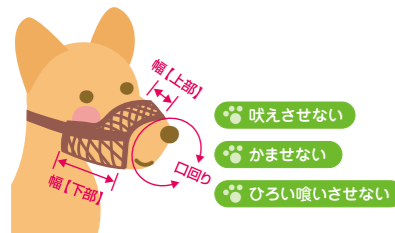

カット

錠剤をセットし、ふたを閉じるとカットできます。

砕く

ふたを開けて回すと錠剤を砕けます。大きなかたまりを中央に寄せて回すと、サラサラの粉状になります。

オールペット用錠剤クラッシャー

錠剤を簡単にください投薬。好みのエサにトッピングするだけ。
※錠剤の種類(硬度)によっては砕けにくい場合がございます。

英国獣医師
発案による
開発品

キャップの中に錠剤を保管できます。

Pill Crusher
[ピルクラッシャー]
size:φ4×H7cm
●人数:12/144
PPC-1 JAN 300048
オープン価格
■材質:プラスチック

ふたを開けて回すと錠剤を砕けます。大きなかたまりを中央に寄せて回すと、サラサラの粉状になります。

※画像はイメージです。実際のカラーとは異なる場合があります。

安全でやさしい愛犬用口輪

メッシュ織物素材だから通気性に優れ、汚れても簡単に洗浄できます。口元にゆとりがあるので、息切れすることなく水が飲めます。安心して散歩・診療・グルーミングができます。