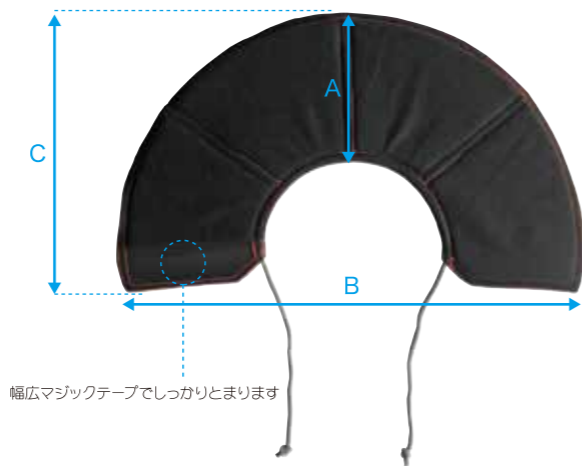

[グルーミングバッグ]
size: 53×28cm
●人数: 12/144
PGB-1 JAN 301007
¥1,300

■材質: ポリエステルメッシュ

※画像はイメージです。実際のカラーとは異なる場合があります。

犬・猫用ラクラクベットのカラー

ペットがケガや傷口をなめて悪化させるのをやさしく防ぐ。

透明で視界がよく、装着も軽くて簡単。

外側のリムが平行感覚、視界バランスを保つので安全です。

販売什器もご用意できます。
¥2,400

ベットのカラーサイズ

サイズ	首回り	A	B	C
XS	14~22	9	33	17
SS	18~24	11.5	39	20.5
S	23~30	13.5	46.5	24
M	29~38	18.5	61.5	32
L	35~52	23.5	77.5	42
XL	45~64	30.5	98.5	53.5

[サイズ:cm]

Vet Collar [ベットのカラー]

- size:XS/35g (留具数:3) ●人数:20/200
VC-0 JAN 400151 color:Clear
VC-0R JAN 400168 color:Red
VC-0B JAN 400175 color:Blue
¥1,100
 - size:SS/50g (留具数:3) ●人数:20/200
VC-1 JAN 400007 color:Clear
VC-1R JAN 400014 color:Red
VC-1B JAN 400021 color:Blue
¥1,300
 - size:S/70g (留具数:4) ●人数:20/200
VC-2 JAN 400038 color:Clear
VC-2R JAN 400045 color:Red
VC-2B JAN 400052 color:Blue
¥1,600
 - size:M/110g (留具数:4) ●人数:20/200
VC-3 JAN 400069 color:Clear
VC-3R JAN 400076 color:Red
VC-3B JAN 400083 color:Blue
¥1,900
 - size:L/150g (留具数:7) ●人数:20/60
VC-4 JAN 400090 color:Clear
VC-4R JAN 400106 color:Red
VC-4B JAN 400113 color:Blue
¥2,300
 - size:XL/240g (留具数:7) ●人数:20/60
VC-5 JAN 400120 color:Clear
VC-5R JAN 400137 color:Red
VC-5B JAN 400144 color:Blue
¥2,700
- 材質:PE(本体)プラスチック (ふち)ポリエステル10%、ネオプレン90%

犬・猫用ラクラクベットのカラー

ケガや手術後の傷口を舐めたりひっかいて悪化させない首周りやわらかで衝撃吸収に優れるポリエステル素材! 装着したまま寝転んでも安全!リラクセス&ストレス軽減

幅広マジックテープでしっかりとまります

サイズ	首回り	A	B	C
XS	~20	9	31.5	17
S	~23	12	37	22.5
M	~27	14	46	26
L	~36	18.5	60	33
XL	~48	23.5	75.5	44
XXL	~58	31	95	55