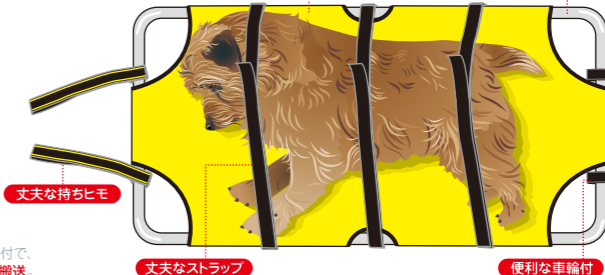

軽くて丈夫なステンレスフレーム、マット部は抗菌加工でナイロンメッシュを高品質のPVC生地でカバー。

CHAMP (♂)

アメリカ・ジョージア州での洪水時に獣医師が使用

ペットの思わぬケガや病気で動けない状態になった時にアニマルストレッチャーを使用すれば簡単に運べます。また、動物病院内でのペットの移動にも便利です。

スベりのよい車輪付で、一人でもラクラク搬送。

ナイロンメッシュ&高品質PVCマット【抗菌加工】

ステンレスフレーム

丈夫な持ちヒモ

丈夫なストラップ

便利な車輪付

Animal Stretcher

[アニマルストレッチャー]
size: 124×60cm
●人数: 1
AS-CC JAN 301069
オープン価格
■材質: PVC ナイロン ステンレス
耐荷重 約70kg以下

ペットのお手入れ用多機能メッシュバッグ

ネコちゃんのシャンプー時やお手入れ時に便利。大暴れするネコちゃんをネットでガードしてお手入れをしやすくなります。