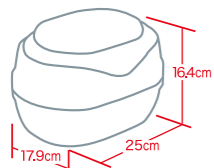

ミニプチキャリー

プチキャリー

イエロー/ピンク

パープル/ホワイト

オレンジ/ブルー

Mini Petit Carrier

[ミニプチキャリー]
size: D17.9×W25×H16.4cm
●人数: 24
PC-0F1 JAN 700220 オレンジ/ブルー
PC-0F2 JAN 700237 イエロー/ピンク
PC-0F3 JAN 700244 パープル/ホワイト
¥1,600
■材質: (本体) ポリプロピレン、(フタ) ポリスチレン