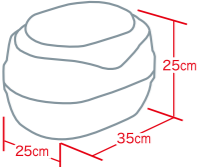

ミニプチキャリー

プチキャリー

イエロー/ピンク

パープル/ホワイト

オレンジ/ブルー

Mini Petit Carrier

[ミニプチキャリー]
size: D17.9×W25×H16.4cm
●人数: 24
PC-0F1 JAN 700220 オレンジ/ブルー
PC-0F2 JAN 700237 イエロー/ピンク
PC-0F3 JAN 700244 パープル/ホワイト
¥1,600
■材質: (本体) ポリプロピレン、(フタ) ポリスチレン