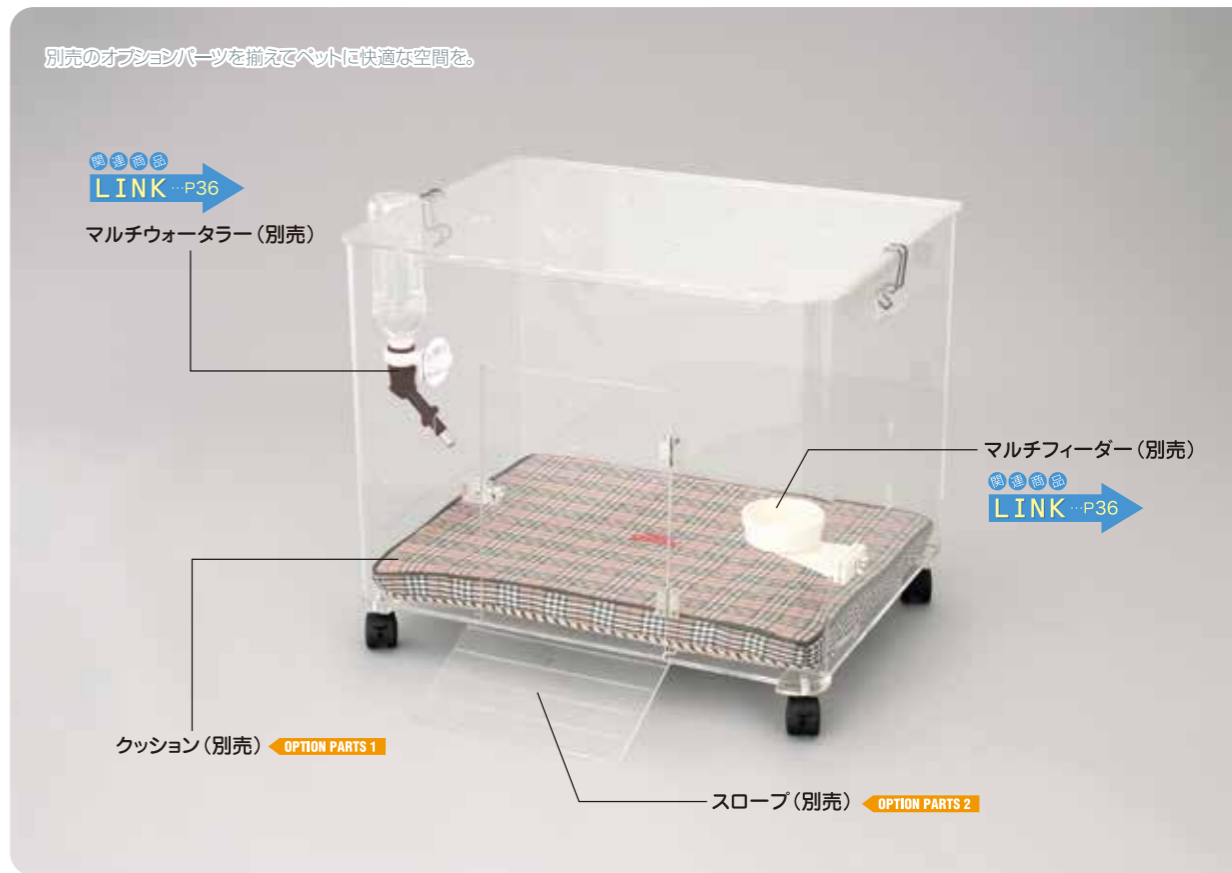

size:D45×W60.0cm×H47
(キャスター取り付け時:H51.8)

●人数:1
CP60J JAN 100075

オープン価格

■セット内容:クリスタルパレス本体、上部カバー、キャスター(4個)、
ドアキー(スペア付き)

■材質:アクリル

犬部門最優秀賞

JANコード 4995723 000000 各商品のJANIは000000のみ記載しています。

クリスタルパレスオプションパーツ