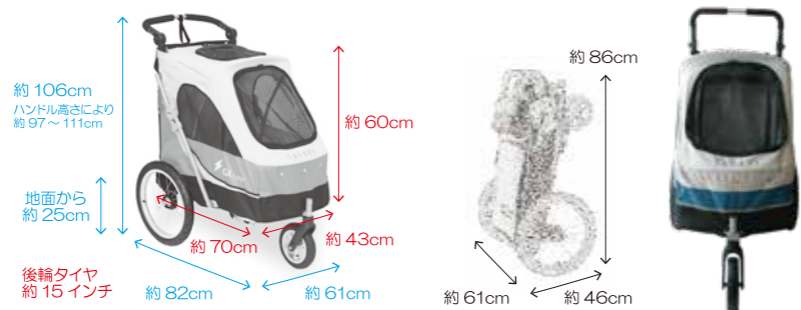

※画像はイメージです。実際のカラーとは異なる場合があります。

ペット用カート

大型犬も使用可能なペット用カート。女性でもスムーズな運転が可能です！

SAFARI

サファリ

1 「大きなメッシュ窓」つき！通気性バツグン！

前面窓

ファスナーで開閉。メッシュ窓は内側にたたみます。

天面窓

ファスナーで開閉。メッシュ窓は外側にスナップボタンで留めます。

安全 飛び出し防止リード
(ハウス部内側に1本)

2 便利機能&収納があって使いやすい！

安心安全 12段階切り替えハンドル
人間工学に基づいた設計の
すべりにくいソフトグリップ

スナップボタンで取り外し可能な
ドリンク&小物入れ
中央のポケットは面ファスナーつき

後部の入口部分はファスナーつきの
大きなポケットになっているため
リードやおもちゃも収納できます

3輪バギー Safari

■サイズ: 約W61×D82×H106cm
(折りたたみ時) 約W61×D86×H46cm
(ハウス部) 約W43×D70×H60cm
■総重量: 約13kg
■耐荷重: 約~30kg
■材質: (カート) スチール、プラスチック
(ハウス部) スチール、ポリエステル、
ナイロン
SH-MAX702 (JAN 703108) ■カラー: ドライローズ
¥43,750 ●人数:1