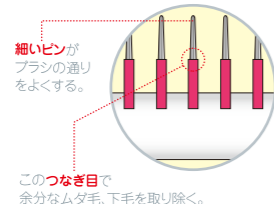

Sサイズ 猫・小型犬用 Lサイズ 中～大型犬用

Self Cleaning Slicker Brush [セルフクリーニングスリッカーブラシ]

size: S / 8.5×16cm
●人数: 12
SCSL-S JAN 017083
¥1,700

size: L / 10.5×18.5cm
●人数: 12
SCSL-L JAN 017076
¥1,800

抗菌剤入り

■材質: (本体) ABS樹脂+TPEラバー、(ブラシ部) ステンレス

ペット用ムダ毛かきブラシ

2層のピンがペットのアンダーコート(下毛)まで届き、ムダ毛・抜け毛を除去します。
特殊ラバーのスーパーグリップで手にぴったりフィット!

セルフクリーニングアンダーコートレイク15 小～中型犬

セルフクリーニング

セルフクリーニング機能でブラシにからまった抜け毛は背面ボタンを押せば取れる!

Self Cleaning Undercoat Rake15

[セルフクリーニングアンダーコートレイク]
size: 7.8×15cm
●人数: 12
SCUR-15 JAN 017113
¥1,900