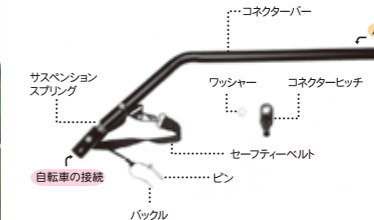

安心安全 360度回転の前輪で
操作もスムーズ!

簡単 簡単に折りたたため
保管時にも便利!
組み立て時**工具不要**

4 連結パーツを使えば、自転車につなげられて便利!

専用連結パーツ
ハイスクール
コネクター

Safari専用 連結パーツ Bicycle Connector

[サファリ ハイスクールコネクター]
■サイズ: 約72×7×16cm
■総重量: 約1kg
■材質: スチール
702-1 (JAN 703153)
¥6,500 ●人数:1