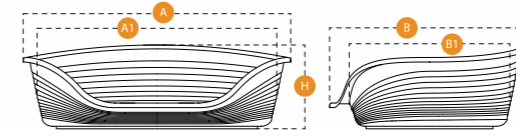

Tender
テンダー

size: 60 / W610×D460×H50mm
重さ: 約560g
●入数: 2
COD: 835220 97

size: 90 / W910×D580×H50mm
重さ: 約850g
●入数: 2
COD: 835260 97

size: 120 / W1220×D760×H50mm
重さ: 約1260g
●入数: 2
COD: 835290 97

size: 75 / W760×D500×H50mm
重さ: 約700g
●入数: 2
COD: 835240 97

size: 105 / W1070×D700×H50mm
重さ: 約1100g
●入数: 2
COD: 835280 97

※イタリアより予告なく色・柄・デザインが変わる場合がございますのでご了承ください。
※お色のご指定はいただけませんので予めご了承ください。(現在のカラーは弊社HPをご確認ください)

犬・猫用プラスチックベッド&クッション

MODEL	Overall dimension	Useful dimension
SIESTA DELUXE 2	49×36×17.5 (A×B×H cm)	43×28 (A1×B1 cm)
SIESTA DELUXE 4	61.5×45×21.5 (A×B×H cm)	54×35 (A1×B1 cm)
SIESTA DELUXE 6	70.5×52×23.5 (A×B×H cm)	62×41 (A1×B1 cm)
SIESTA DELUXE 8	82×59.5×25 (A×B×H cm)	74×48 (A1×B1 cm)
SIESTA DELUXE 10	93.5×68×28.5 (A×B×H cm)	84×55 (A1×B1 cm)
SIESTA DELUXE 12	111×80.5×33.5 (A×B×H cm)	100×65 (A1×B1 cm)