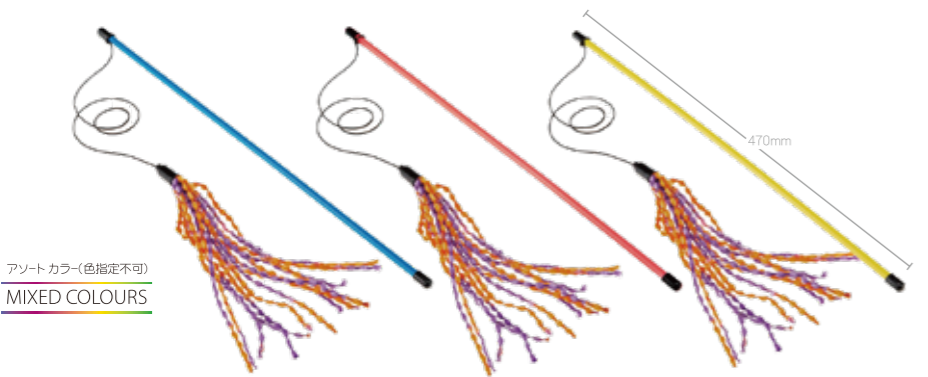

アソートカラー(色指定不可)
MIXED COLOURS

アソートカラー(色指定不可)
MIXED COLOURS

PA 5001
ねこじゃらし / レインボーウィステリア
size: 約W30×D15×H1350mm
重さ: 約26g
●入数: 3
COD: 850017 99
■材質: プラスチック、ポリエステル