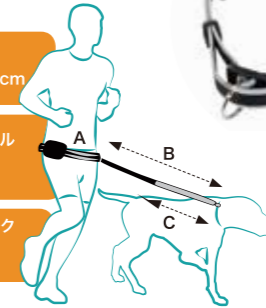

C エラスティック
リード
50~68cm

伸縮性があるのでペットとのジョギング等や手ぶらでのお散歩に便利。オーナーの腰にベルトをワンタッチバックルで装着(ソフトパッド入り)。リードはグレー色の部分が50~68cm伸縮し、ワンちゃんの「引っ張り衝撃」を吸収できます。

Ergo Comfort Freetime

エルゴコンフォート フリータイム

size: 約W50×L700~1300mm (ベルト部分)
約W25×L800~1200mm (リード部分)