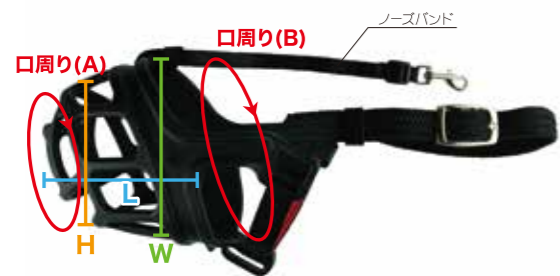

size:L / L98XW117XH120mm ●入数:12 / 72  
HM-2 JAN 301212 ¥600 (税込¥660)

■材質:プラスチック、ナイロン

ワンタッチバックル

安全でやさしい愛犬用口輪

噛みつき防止  
トレーニングに最適

装着したままお水を飲んだり  
おやつが与えられます  
ソフトプラスチックの  
マイティマズルは  
頑丈・軽量でお手入れ簡単

※表記している適合犬種はあくまで目安です。年齢・性別・骨格等によって異なります。