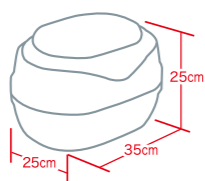

プチキャリアー

Mini Petit Carrier

ミニプチキャリアー
size: W250×D179×H164mm
●入数:24
PC-0 JAN 700251

¥1,800 (税込¥1,980)

■材質: (本体) ポリプロピレン (フタ) ポリスチレン

Petit Carrier

プチキャリアー
size: W350×D250×H250mm
●入数:12
PC-1 JAN 700268

¥2,400 (税込¥2,640)

本体サイドにナスカンなどが取り付け可能なパーツが付いています。
(専用ショルダーは付属・販売していません)

JANコード 4995723 000000 各商品のJANIは000000のみ記載しています。