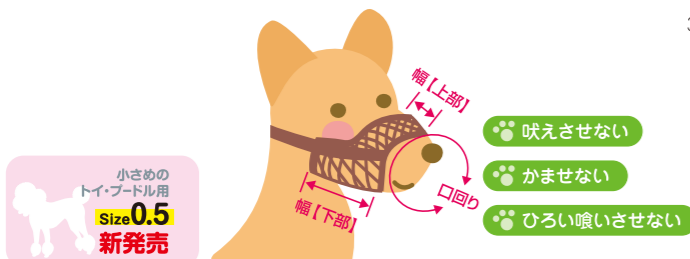

■材質: プラスチック

※画像はイメージです。実際のカラーとは異なる場合があります。

安全でやさしい愛犬用口輪

メッシュ織物素材だから通気性に優れ、汚れても簡単に洗浄できます。口元にゆとりがあるので、息切れすることなく水が飲めます。安心してお散歩・診療・グルーミングができます。

通気性に優れています。

簡単着脱。サイズ調整OK。ワンタッチバックル。

0号

3号