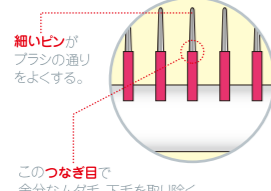

ペット用 ムダ毛かきブラシ

細いピンがブラシの通りをよくする。

このつなぎ目で余分なムダ毛、下毛を取り除く。