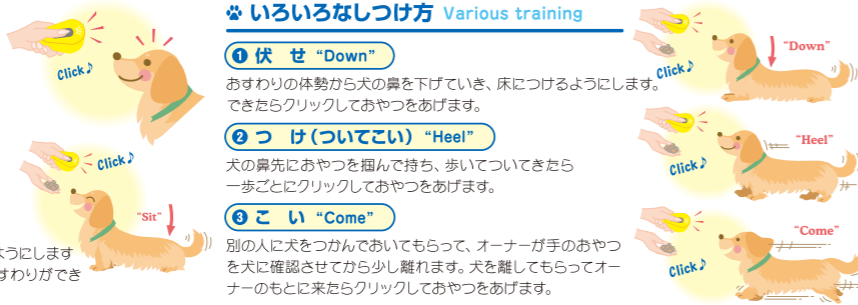

❖ いろいろなしつけ方 Various training

携帯用トリートポーチ

ペットとの外出時やトレーニング時に便利で丈夫なトリートポーチ。装着方法はベルトに直接引っ掛けるか、ベルト穴などにフックで吊り下げる2ウェイトタイプ。収納タイプのサイドポケット付き。

Training Pouch
トレーニングポーチ
size: W130×D55×H160mm
●入数: 24 / 144
MTP-1 JAN 301052
¥1,600 (税込¥1,760)
■材質: (本体) ナイロン、ポリエステル (クリップ・フック) プラスチック