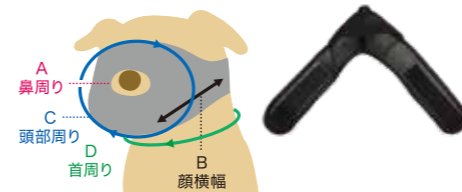

ショートノーズマズル サイズ

短脚種は鼻の上のすぐ目があるため目を覆う設計になっております。

サイズ	適合犬種	A: 鼻回り	B: 顔横幅	C: 頭部回り	D: 首回り
S	シーズ、ポストン・テリア、ベキニーズ、バグ、フレンチ・ブルドッグ(♀)、チン、ラサ・アプソ、プッシュェル・グリフォン、チベタン・スパニエル等の短脚種	直径 約 2.5cm	約 10cm	約 28cm	約 20.5 ~ 37cm
M		直径 約 3.0cm	約 12cm	約 32.5cm	約 23 ~ 38.5cm

※適合犬種は成犬・幼犬・牝・牡の大きさによってサイズは異なりますので犬種は目安です。
※牝犬・若犬は上記サイズより小さめです。

安全でやさしい愛猫用口輪

安心して診察!グルーミング!軽くてソフトな素材でやさしく口元にフィット。装着時に呼吸を確保。汚れても簡単に洗うことができます。マジックテープで装着が簡単。

- かませない

猫ちゃんは目隠しをするとリラックスする習性をもちます。(個体差がございます)