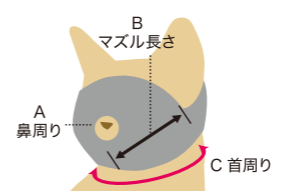

キャットマズル サイズ