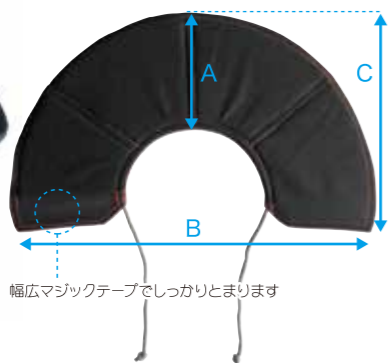

犬・猫用ラクラクベツカラー

ケガや手術後の傷口を舐めたりひっかいて悪化させない首周りや
らからで衝撃吸収に優れるポリエステル素材! 装着したまま寝転んでも
安全! リラックス&ストレス軽減

サイズ	首回り	A	B	C
XS	~20	9	31.5	17
S	~23	12	37	22.5
M	~27	14	46	26
L	~36	18.5	60	33
XL	~48	23.5	75.5	44
XXL	~58	31	95	55

[単位: cm]

Vet's Soft Collar

ベツソフトカラー

size:XS / 重さ:約18g
●入数:10
VS-0E **JAN 400304**
¥1,600 (税込¥1,760)

size:S / 重さ:約26g
●入数:10
VS-1E **JAN 400311**
¥1,800 (税込¥1,980)

size:M / 重さ:約40g
●入数:10
VS-2E **JAN 400328**
¥2,000 (税込¥2,200)

size:L / 重さ:約60g
●入数:10
VS-3E **JAN 400335**
¥2,200 (税込¥2,420)

size:XL / 重さ:約109g
●入数:10
VS-4E **JAN 400342**
¥3,300 (税込¥3,630)

size:XXL / 重さ:約165g
●入数:10
VS-5E **JAN 400359**
¥3,900 (税込¥4,290)

■材質:ポリエステル、ナイロン

JANコード 4995723 000000 各商品のJANIは000000のみ記載しています。