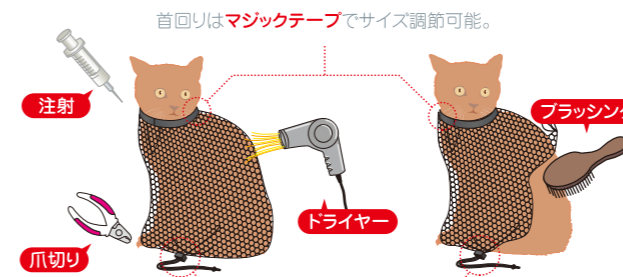

ペット用ラクラク担架

軽くて丈夫なステンレスフレーム。マット部は抗菌加工でナイロンメッシュを高品質のPVC生地でカバー。

ペットの思わぬケガや病気で  
動けない状態になった時にア  
ニマルストレッチャーを使用  
すれば簡単に運べます。また、  
動物病院内でのペットの移動  
にも便利です。

ナイロンメッシュ&  
高品質PVCマット【抗菌加工】

ステンレスフレーム

丈夫な持ちヒモ

丈夫なストラップ

スベリやすい車輪付で、  
一人でもラクラク搬送。

便利な車輪付

アメリカ・ジョージア州での  
洪水時に獣医師が使用

耐荷重 約70kg以下

Animal Stretcher

アニマルストレッチャー

size: 約1240×600mm

●入数:1

AS-CC JAN 301069

オープン価格

■材質: PVC、ナイロン、ステンレス

ペットのお手入れ用多機能メッシュバッグ

猫ちゃんのシャンプー時や、お手入れ時に便利。大暴れする猫ちゃんをネットでガードしてお手入れがしやすくなります。

首回りはマジックテープでサイズ調節可能。

※猫はネットに包まれると落ち着く習性があります。(個体差あり)

注射

ブラッシング