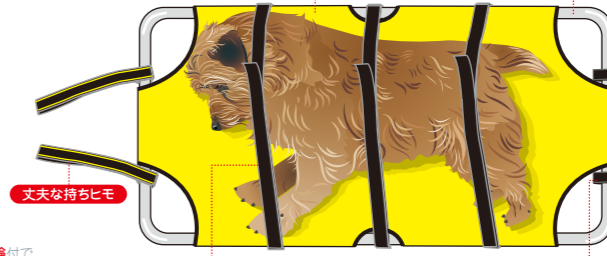

ペット用ラクラク担架

軽くて丈夫なステンレスフレーム。マット部は抗菌加工でナイロンメッシュを高品質のPVC生地でカバー。

ペットの思わぬケガや病気で  
動けない状態になった時にア  
ニマルストレッチャーを使用  
すれば簡単に運べます。また、  
動物病院内でのペットの移動  
にも便利です。

ナイロンメッシュ&  
高品質PVCマット【抗菌加工】

ステンレスフレーム

丈夫な持ちヒモ

丈夫なストラップ

スベリやすい車輪付で、  
一人でもラクラク搬送。