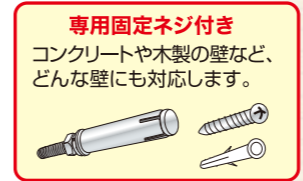

オールペット用係留装置

専用固定ネジ付き
コンクリートや木製の壁など、どんな壁にも対応します。

- ●木製の壁など: 約15kgまで
- ●セメントの壁など: 約20kgまで
- ●コンクリートやレンガの壁など: 約70kgまで