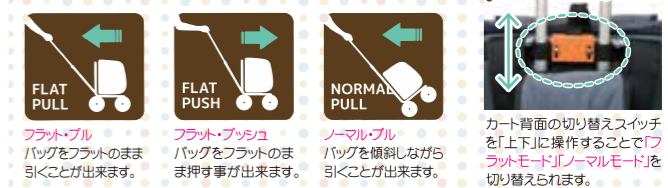

3WAYでラクラク移動