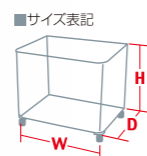

●入数:1  
CP60J2 JAN 100136

オープン価格

●セット内容:クリスタルパレス本体、上部カバー、キャスター(4個)  
ドアキー(スベア付き)

●材質:アクリル

日本製

犬部門最優秀賞

■ドア

便利なロック付きのドア。  
スベアキー付き。