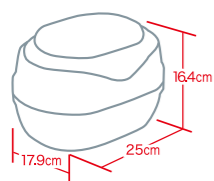

ペット用キャリア

バスや電車などの公共交通機関や車の移動に大活躍
旅行先や自宅でペットが快適に過ごせるクレートとしてはもちろん
災害時にも役立ちます。

耐荷重

S:7kgまで / M:10kgまで

利き手にあわせて
右開き・左開き変更が可能

Fantasy Carrier

ファンタジーキャリアー
size: S / W320×D490×H320mm
●入数:6
FC-10 JAN 700275

¥4,700 (税込¥5,170)

size: M / W380×D570×H380mm
●入数:6
FC-20 JAN 700282

¥5,700 (税込¥6,270)

■材質: ポリプロピレン、スチール

Fantasy Carrier Open

ファンタジーキャリアーオープン
size: S / W320×D490×H320mm
●入数:6
PC-11 JAN 700299

¥5,200 (税込¥5,720)

size: M / W380×D570×H380mm
●入数:6
PC-21 JAN 700305

¥6,200 (税込¥6,820)

■材質: ポリプロピレン、スチール

その他
キャリアーP96・P99

小型犬・猫・小動物用キャリアー

中が良く見え、通気性も抜群！簡単着脱でお手入れラクラク！
持ち運びに便利なハンドル付き。

ISO 9002 認証取得

ミニプチキャリアー

プチキャリアー

Mini Petit Carrier

ミニプチキャリアー
size: W250×D179×H164mm
●入数:24
PC-0 JAN 700251

¥1,800 (税込¥1,980)

■材質: (本体) ポリプロピレン (フタ) ポリスチレン

Petit Carrier

プチキャリアー
size: W350×D250×H250mm
●入数:12
PC-1 JAN 700268

¥2,400 (税込¥2,640)

本体サイドにナスカンなどが取り付け可能なパーツが付いています。
(専用ショルダーは付属・販売していません)

JANコード 4995723 000000 各商品のJANIは000000のみ記載しています。

ペット用ラクラク担架

軽くて丈夫なステンレスフレーム。マット部は抗菌加工でナイロンメッシュを高品質のPVC生地でカバー。

ペットの思わぬケガや病気で
動けない状態になった時にア
ニマルストレッチャーを使用
すれば簡単に運べます。また、
動物病院内でのペットの移動
にも便利です。

ナイロンメッシュ&
高品質PVCマット【抗菌加工】

ステンレスフレーム

丈夫な持ちヒモ

丈夫なストラップ

スベリやすい車輪付で、
一人でもラクラク搬送。

便利な車輪付

アメリカ・ジョージア州での
洪水時に獣医師が使用

耐荷重 約70kg以下

Animal Stretcher

アニマルストレッチャー

size: 約1240×600mm

●入数:1

AS-CC JAN 301069

オープン価格

■材質: PVC、ナイロン、ステンレス

ペットのお手入れ用多機能メッシュバッグ

猫ちゃんのシャンプー時や、お手入れ時に便利。大暴れする猫ちゃんをネットでガードしてお手入れがしやすくなります。

首回りはマジックテープでサイズ調節可能。

※猫はネットに包まれると落ち着く習性があります。(個体差あり)

注射

ブラッシング

爪切り

ドライヤー

ロープを絞ってクリップで固定。

Grooming Bag

グルーミングバッグ

size: 約530×280mm

●入数: 12 / 144

PGB-1 JAN 301007

¥1,300 (税込¥1,430)

■材質: ポリエステルメッシュ

※画像はイメージです。実際の色とは異なる場合があります。