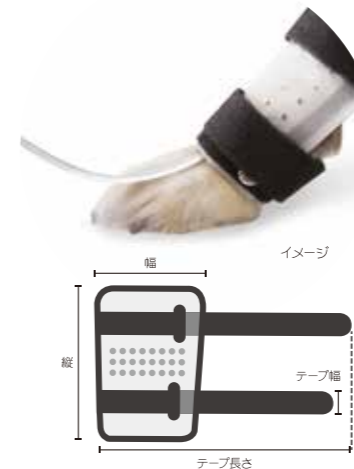

ベツ用 プロテクター

**Easy Fit** マジックテープで簡単装着&調整  
**Light&Soft** やわらかくて軽量  
**Good Ventilation** 通気性がいい!

IV Catheter Guard

IV カテテルガード ※IV=Intra Venous

size:S / (本体) 縦65×幅67mm  
(テープ部分) 幅15×長さ170mm  
●入数:24 / 360  
IV-S **JAN 400205**  
¥1,000 (税込¥1,100)