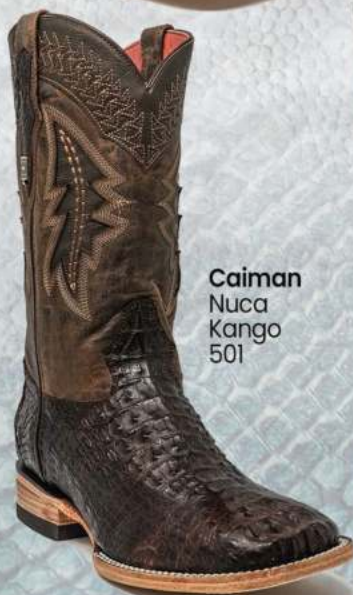

**Pez
Antique
Saddle
501**

Caiman
Belly
Cherry
Vintage
501

Caiman
Belly
Negro
501

Caiman
Belly
Kango
501

Caiman
Belly
Umber
501

American
Alligator
Belly
Cafe
501

American
Alligator
Belly
Negro
501

Caiman
Nuca
Mink
Vintage
501

Caiman
Nuca
Cajeta
501

American
Alligator
Nuca
Negro
501

Mantarraya
Macho
Negro
501

Caiman
Nuca
Kango
501

American
Alligator
Nuca
Cafe
501

Botín
España
Cabra
Negro

Botín
España
Cabra
Vino

Pato/Pelo
Cafe
Negro
074707