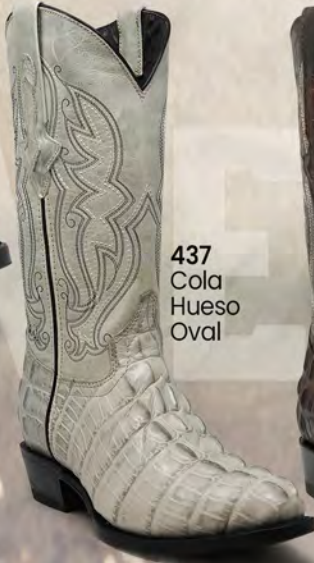

437
Cola
Hueso
Oval