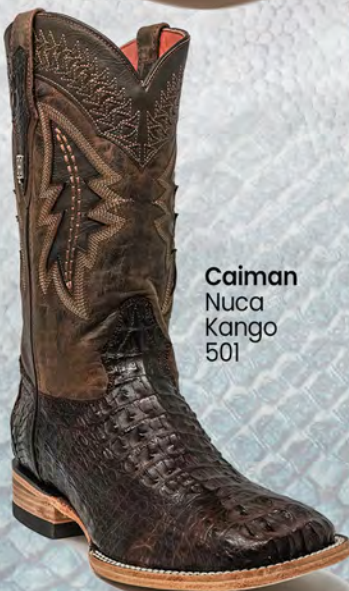

Caiman
Belly
Negro
501

Caiman
Belly
Kango
501

Caiman
Belly
Umber
501

American
Alligator
Belly
Cafe
501

American
Alligator
Belly
Negro
501

Caiman
Nuca
Mink
Vintage
501

Caiman
Nuca
Cajeta
501

American
Alligator
Nuca
Negro
501

Mantarraya
Macho
Negro
501

Caiman
Nuca
Kango
501

American
Alligator
Nuca
Cafe
501

Botín
España
Cabra
Negro

Botín
España
Cabra
Vino

Pato/Pelo
Cafe
Negro
074707

Nobuck
Perla
074307

Nobuck
Castaño
074307