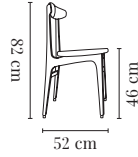

200-190 BENCH / BANQUETTE 200-190

WOOD BOIS	I GROUP I GROUPE	II GROUP II GROUPE	III GROUP III GROUPE	IV GROUP IV GROUPE	V GROUP V GROUPE	SHIPPING LIVRAISON	DROPSHIPPING LIV. À DOMICILE
<i>Ash / Frêne</i>	€ 880	€ 950	€ 1030	€ 1120	€ 1270	€ 55	€ 100

WIDTH / LARGEUR	112 cm	PACKAGING / EMBALLAGE	85 x 115 x 55 cm
HEIGHT / HAUTEUR	82 cm	COM (CONSUMPTION)	1 pc = 1,5 x 1,4 m / 2+ pcs = 1,2 x 1,4 m
DEPTH / PROFONDEUR	52 cm	COL (CONSUMPTION)	1 pc = 1,5 m² (min. 4 pcs)
SEAT HEIGHT / HAUTEUR D'ASSISE	46 cm		

I GROUP / I GROUPE	<i>Velvet / Shine Velvet / Cord</i>
II GROUP / II GROUPE	<i>Coco / Boucle / Marble / Wool / Teddy</i>
III GROUP / III GROUPE	<i>Braid</i>
IV GROUP / IV GROUPE	<i>Kvadrat Hallingdal / COL</i>
V GROUP / V GROUPE	<i>Natural Leather</i>
WOOD / BOIS	<i>Ash / Frêne 02 / 03 / 04 / 05</i>