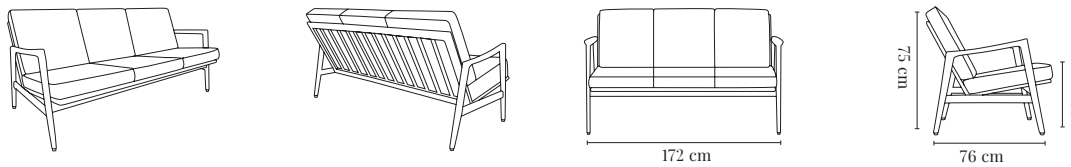

STEFAN 3-SEATER / 3 PLACES STEFAN

WOOD BOIS	I GROUP I GROUPE	II GROUP II GROUPE	III GROUP III GROUPE	IV GROUP IV GROUPE	V GROUP V GROUPE	SHIPPING LIVRAISON	DROPSHIPPING LIV. À DOMICILE
<i>Oak / Chêne</i>	€ 2990	€ 3410	€ 3890	€ 4430	€ 5330	€ 90	€ 150

WIDTH / LARGEUR	172 cm	PACKAGING / EMBALLAGE	<i>On pallet / Sur palette</i>
HEIGHT / HAUTEUR	75 cm	COM (CONSUMPTION)	<i>1 pc = 4,1 x 1,4 m / 2+ pcs = 0,9 x 1,4 m</i>
DEPTH / PROFONDEUR	76 cm	COL (CONSUMPTION)	<i>1 pc = 6,6 m²</i>
SEAT HEIGHT / HAUTEUR D'ASSISE	44 cm		

I GROUP / I GROUPE	<i>Velvet / Shine Velvet / Cord</i>
II GROUP / II GROUPE	<i>Coco / Boucle / Marble / Wool / Teddy</i>
III GROUP / III GROUPE	<i>Braid</i>
IV GROUP / IV GROUPE	<i>Kvadrat Hallingdal / COL</i>
V GROUP / V GROUPE	<i>Natural Leather</i>
WOOD / BOIS	<i>Oak / Chêne 02 / 03 / 04 / 05</i>