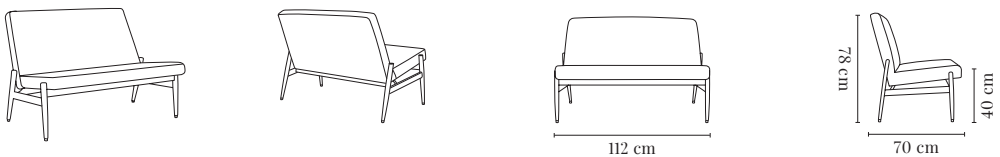

FOX CLUB SOFA / CANAPÉ CLUB FOX

WOOD BOIS	I GROUP I GROUPE	II GROUP II GROUPE	III GROUP III GROUPE	IV GROUP IV GROUPE	V GROUP V GROUPE	SHIPPING LIVRAISON	DROPSHIPING LIV. À DOMICILE
<i>Ash / Frêne</i>	€ 1670	€ 1880	€ 2120	€ 2390	€ 2840	€ 55	€ 100

WIDTH / LARGEUR	112 cm	PACKAGING / EMBALLAGE	124 x 82 x 74 cm
HEIGHT / HAUTEUR	78 cm	COM (CONSUMPTION)	1 pc = 3,4 x 1,4 m / 2+ pcs = 2,7 x 1,4 m
DEPTH / PROFONDEUR	70 cm	COL (CONSUMPTION)	1 pc = 4,5 m²
SEAT HEIGHT / HAUTEUR D'ASSISE	40 cm		

I GROUP / I GROUPE	<i>Velvet / Shine Velvet / Cord</i>
II GROUP / II GROUPE	<i>Coco / Boucle / Marble / Wool / Teddy</i>
III GROUP / III GROUPE	<i>Braid</i>
IV GROUP / IV GROUPE	<i>Kvadrat Hallingdal / COL</i>
V GROUP / V GROUPE	<i>Natural Leather</i>
WOOD / BOIS	<i>Ash / Frêne 02 / 03 / 04 / 05</i>