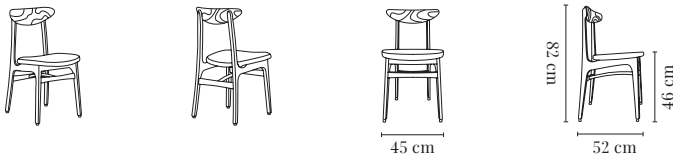

200-190 CHAIR MIX / CHAISE 200-190 MIX

WOOD BOIS	I GROUP I GROUPE	II GROUP II GROUPE	III GROUP III GROUPE	IV GROUP IV GROUPE	V GROUP V GROUPE	*SHIPPING *LIVRAISON	**DROPSHIPPING **LIV. À DOMICILE
Ash / Frêne	€ 435	€ 470	€ 500	€ 550	€ 590	€ 19	€ 29

WIDTH / LARGEUR	45 cm	PACKAGING / EMBALLAGE	86 x 49 x 55 cm
HEIGHT / HAUTEUR	82 cm	COM (CONSUMPTION)	1 pc = 0,8 x 1,4 m / 2+ pcs = 0,4 x 1,4 m
DEPTH / PROFONDEUR	52 cm	COL (CONSUMPTION)	1 pc = 0,5 m² (min. 4 pcs)
SEAT HEIGHT / HAUTEUR D'ASSISE	46 cm		

* For a set of 4+ pcs total shipping cost = € 19 / Pour un ensemble de 4+ pcs, les frais de livraison = € 19
** For a set of 4+ pcs total dropshipping cost = € 29 / Pour un ensemble de 4+ pcs, les frais de livraison à domicile = € 29