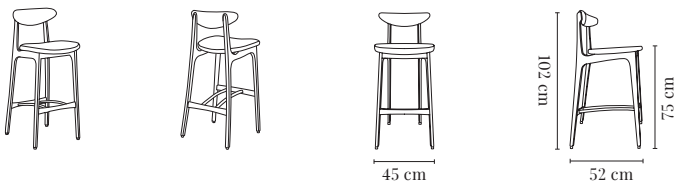

200-190 BAR STOOL M75 / CHAISE HAUTE 200-190 M75

WOOD BOIS	I GROUP I GROUPE	II GROUP II GROUPE	III GROUP III GROUPE	IV GROUP IV GROUPE	V GROUP V GROUPE	*SHIPPING *LIVRAISON	**DROPSHIPPING **LIV. À DOMICILE
Ash / Frêne	€ 560	€ 600	€ 640	€ 690	€ 760	€ 19	€ 29

WIDTH / LARGEUR	45 cm	PACKAGING / EMBALLAGE	104 x 49 x 55 cm
HEIGHT / HAUTEUR	102 cm	COM (CONSUMPTION)	1 pc = 1,5 x 1,4 m / 2+ pcs = 0,8 x 1,4 m
DEPTH / PROFONDEUR	52 cm	COL (CONSUMPTION)	1 pc = 0,8 m2 (min. 4 pcs)
SEAT HEIGHT / HAUTEUR D'ASSISE	75 cm		

* For a set of 4+ pcs total shipping cost = € 19 / Pour un ensemble de 4+ pcs, les frais de livraison = € 19
** For a set of 4+ pcs total dropshipping cost = € 29 / Pour un ensemble de 4+ pcs, les frais de livraison à domicile = € 29

I GROUP / I GROUPE	Velvet / Shine Velvet / Cord
II GROUP / II GROUPE	Coco / Boucle / Marble / Wool / Teddy
III GROUP / III GROUPE	Braid
IV GROUP / IV GROUPE	Kvadrat Hallingdal / COL
V GROUP / V GROUPE	Natural Leather
WOOD / BOIS	Ash / Frêne 02 / 03 / 04 / 05