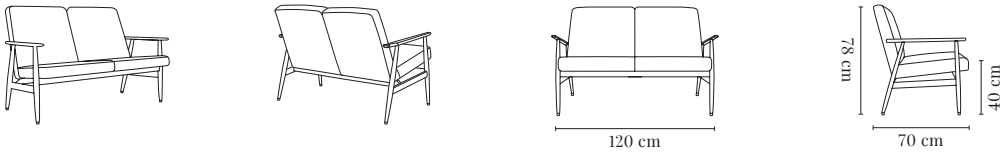

FOX 2-SEATER / 2 PLACES FOX

WOOD BOIS	I GROUP I GROUPE	II GROUP II GROUPE	III GROUP III GROUPE	IV GROUP IV GROUPE	V GROUP V GROUPE	SHIPPING LIVRAISON	DROPSHIPING LIV. À DOMICILE
<i>Ash / Frêne</i>	€ 1770	€ 1980	€ 2220	€ 2490	€ 2940	€ 55	€ 100

WIDTH / LARGEUR	120 cm	PACKAGING / EMBALLAGE	124 x 82 x 74 cm
HEIGHT / HAUTEUR	78 cm	COM (CONSUMPTION)	1 pc = 2,7 x 1,4 m / 2+ pcs = 2,6 x 1,4 m
DEPTH / PROFONDEUR	70 cm	COL (CONSUMPTION)	1 pc = 4,4 m²
SEAT HEIGHT / HAUTEUR D'ASSISE	40 cm