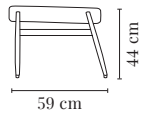

FOX FOOTREST / REPOSE-PIEDS FOX

Fox Lounge Chair & Footrest
Fautueil Lounge Fox & Repose-Pieds

WOOD BOIS	I GROUP I GROUPE	II GROUP II GROUPE	III GROUP III GROUPE	IV GROUP IV GROUPE	V GROUP V GROUPE	SHIPPING LIVRAISON	DROPSHIPING LIV. À DOMICILE
<i>Ash / Frêne</i>	€ 490	€ 560	€ 640	€ 730	€ 880	€ 19	€ 29

WIDTH / LARGEUR	59 cm	PACKAGING / EMBALLAGE	48 x 63 x 63 cm
HEIGHT / HAUTEUR	44 cm	COM (CONSUMPTION)	1 pc = 1,0 x 1,4 m / 2+ pcs = 0,8 x 1,4 m
DEPTH / PROFONDEUR	59 cm	COL (CONSUMPTION)	1 pc = 3 m² (min. 2 pcs)