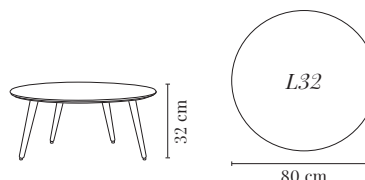

FOX ROUND COFFEE TABLES / TABLES BASSES RONDES FOX

DIMENSIONS S / DIMENSIONS S

WIDTH / LARGEUR	55 cm
LENGTH / LONGUEUR	55 cm
HEIGHT / HAUTEUR	37 cm

DIMENSIONS H / DIMENSIONS H

WIDTH / LARGEUR	50 cm
LENGTH / LONGUEUR	50 cm
HEIGHT / HAUTEUR	55 cm

DIMENSIONS M / DIMENSIONS M

WIDTH / LARGEUR	65 cm
LENGTH / LONGUEUR	65 cm
HEIGHT / HAUTEUR	32 cm

DIMENSIONS L28 / DIMENSIONS L28

WIDTH / LARGEUR	80 cm
LENGTH / LONGUEUR	80 cm
HEIGHT / HAUTEUR	28 cm

DIMENSIONS L32 / DIMENSIONS L32