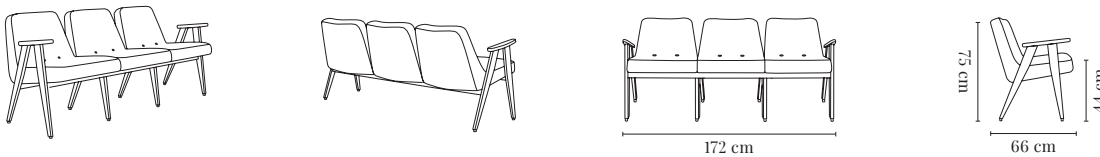

366 3-SEATER / 3 PLACES 366

WOOD BOIS	I GROUP I GROUPE	II GROUP II GROUPE	III GROUP III GROUPE	IV GROUP IV GROUPE	V GROUP V GROUPE	SHIPPING LIVRAISON	DROPSHIPING LIV. À DOMICILE
<i>Oak / Chêne</i>	€ 1770	€ 1980	€ 2220	€ 2490	€ 2940	€ 90	€ 150

WIDTH / LARGEUR	172 cm	PACKAGING / EMBALLAGE	On Pallet / Sur palette
HEIGHT / HAUTEUR	75 cm	COM (CONSUMPTION)	1 pc = 3,9 x 1,4 m / 2+ pcs = 1,4 m
DEPTH / PROFONDEUR	66 cm	COL (CONSUMPTION)	1 pc = 5,9 m²
SEAT HEIGHT / HAUTEUR D'ASSISE	44 cm		

I GROUP / I GROUPE	<i>Velvet / Shine Velvet / Cord</i>
II GROUP / II GROUPE	<i>Coco / Boucle / Marble / Wool / Teddy</i>
III GROUP / III GROUPE	<i>Braid</i>
IV GROUP / IV GROUPE	<i>Kvadrat Hallingdal / COL</i>
V GROUP / V GROUPE	<i>Natural Leather</i>
WOOD / BOIS	<i>Oak / Chêne 02 / 03 / 04 / 05</i>