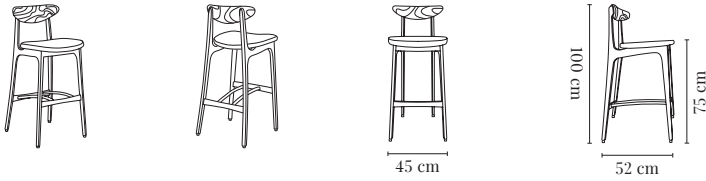

200-190 BAR STOOL MIX M75 / CHAISE HAUTE 200-190 MIX M75

WOOD BOIS	I GROUP I GROUPE	II GROUP II GROUPE	III GROUP III GROUPE	IV GROUP IV GROUPE	V GROUP V GROUPE	*SHIPPING *LIVRAISON	**DROPSHIPPING **LIV. À DOMICILE
Ash / Frêne	€ 545	€ 580	€ 610	€ 660	€ 700	€ 19	€ 29

WIDTH / LARGEUR	45 cm	PACKAGING / EMBALLAGE	104 x 49 x 55 cm
HEIGHT / HAUTEUR	100 cm	COM (CONSUMPTION)	1 pc = 0,8 x 1,4 m / 2+ pcs = 0,4 x 1,4 m
DEPTH / PROFONDEUR	52 cm	COL (CONSUMPTION)	1 pc = 0,5 m² (min. 4 pcs)
SEAT HEIGHT / HAUTEUR D'ASSISE	75 cm		

* For a set of 4+ pcs total shipping cost = € 19 / Pour un ensemble de 4+ pcs, les frais de livraison = € 19
** For a set of 4+ pcs total dropshipping cost = € 29 / Pour un ensemble de 4+ pcs, les frais de livraison à domicile = € 29