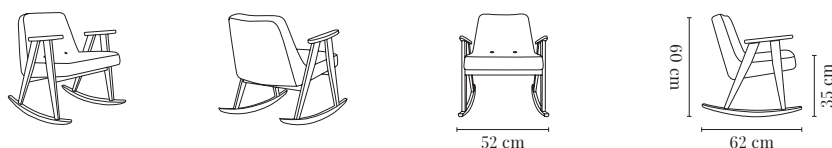

366 JUNIOR ROCKING CHAIR / ROCKING-CHAIR 366 JUNIOR

WOOD BOIS	I GROUP I GROUPE	II GROUP II GROUPE	III GROUP III GROUPE	IV GROUP IV GROUPE	SHIPPING LIVRAISON	DROPSHIPPING LIV. À DOMICILE
<i>Oak / Chêne</i>	€ 410	€ 445	€ 485	€ 530	€ 19	€ 29

WIDTH / LARGEUR	52 cm	PACKAGING / EMBALLAGE	64 x 55 x 64 cm
HEIGHT / HAUTEUR	60 cm	COM (CONSUMPTION)	1 pc = 1,2 x 1,4 m / 2+ pcs = 1,1 x 1,4 m
DEPTH / PROFONDEUR	62 cm		
SEAT HEIGHT / HAUTEUR D'ASSISE	35 cm		

I GROUP / I GROUPE	<i>Velvet / Shine Velvet / Cord</i>
II GROUP / II GROUPE	<i>Coco / Boucle / Marble / Wool / Teddy</i>
III GROUP / III GROUPE	<i>Braid</i>
IV GROUP / IV GROUPE	<i>Kvadrat Hallingdal / COL</i>
V GROUP / V GROUPE	<i>Natural Leather</i>
WOOD / BOIS	<i>Oak / Chêne 02 / 03 / 04 / 05</i>