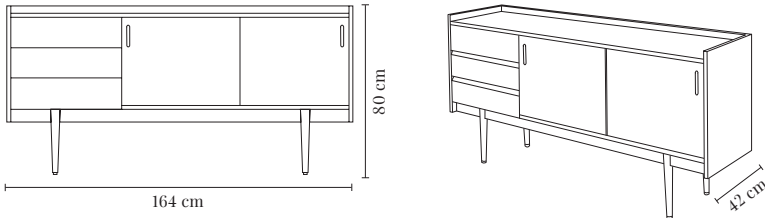

1050 LONG SIDEBOARD / L'ENFILADE LONGUE 1050

ALL WOOD COLOURS TOUTES LES COULEURS DE BOIS	SHIPPING LIVRAISON	* DROPSHIPPING * LIV. À DOMICILE
€ 2390	€ 90	€ 150

WIDTH / LARGEUR	42 cm	WOOD / BOIS	Oak / Chêne 02 / 03 / 04 / 05
LENGTH / LONGUEUR	164 cm	PACKAGING / EMBALLAGE	On pallet / Sur palette
HEIGHT / HAUTEUR	80 cm		

* Dropshipping possibility to be confirmed by order
/ Possibilité de livraison à domicile à confirmer lors de la commande