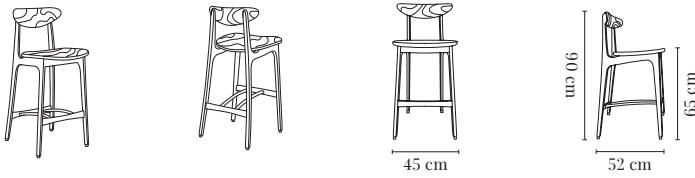

200-190 BAR STOOL TIMBER S65 / CHAISE HAUTE 200-190 TIMBER S65

WOOD BOIS		*SHIPPING *LIVRAISON	**DROPSHIPPING **LIV. À DOMICILE
Ash / Frêne	€ 460	€ 19	€ 29

WIDTH / LARGEUR	45 cm
HEIGHT / HAUTEUR	90 cm
DEPTH / PROFONDEUR	52 cm
SEAT HEIGHT / HAUTEUR D'ASSISE	65 cm

WOOD / BOIS	Ash / Frêne 02 / 03 / 04 / 05
PACKAGING / EMBALLAGE	93 x 48 x 55 cm

* For a set of 4+ pcs total shipping cost = € 19 / Pour un ensemble de 4+ pcs, les frais de livraison = € 19
** For a set of 4+ pcs total dropshipping cost = € 29 / Pour un ensemble de 4+ pcs, les frais de livraison à domicile = € 29