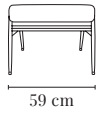

FOX FOOTREST / REPOSE-PIEDS FOX

Fox Lounge Chair & Footrest
Fautueil Lounge Fox & Repose-Pieds

WOOD BOIS	I GROUP I GROUPE	II GROUP II GROUPE	III GROUP III GROUPE	IV GROUP IV GROUPE	V GROUP V GROUPE	SHIPPING LIVRAISON	DROPSHIPING LIV. À DOMICILE
<i>Ash / Frêne</i>	€ 490	€ 560	€ 640	€ 730	€ 880	€ 19	€ 29

WIDTH / LARGEUR	59 cm	PACKAGING / EMBALLAGE	48 x 63 x 63 cm
HEIGHT / HAUTEUR	44 cm	COM (CONSUMPTION)	1 pc = 1,0 x 1,4 m / 2+ pcs = 0,8 x 1,4 m
DEPTH / PROFONDEUR	59 cm	COL (CONSUMPTION)	1 pc = 3 m² (min. 2 pcs)