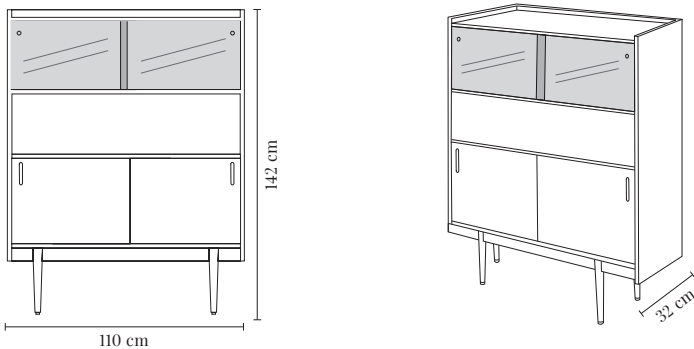

1050 HIGHBOARD / L'ENFILADE HAUTE 1050

ALL WOOD COLOURS TOUTES LES COULEURS DE BOIS	SHIPPING LIVRAISON	* DROPSHIPPING * LIV. À DOMICILE
€ 2190	€ 150	€ 250

WIDTH / LARGEUR	32 cm	COLOR GLASS / VERRE FUMÉ	Brown / Marron
LENGTH / LONGUEUR	110 cm	WOOD / BOIS	Oak / Chêne 02 / 03 / 04 / 05
HEIGHT / HAUTEUR	142 cm	PACKAGING / EMBALLAGE	On pallet / Sur palette

* Dropshipping possibility to be confirmed by order
/ Possibilité de livraison à domicile à confirmer lors de la commande