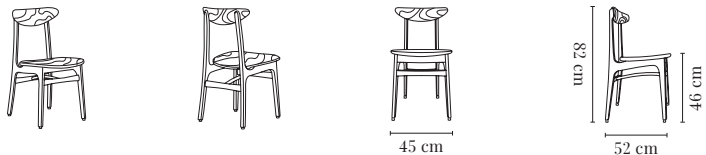

200-190 CHAIR TIMBER / CHAISE 200-190 TIMBER

WOOD BOIS	*SHIPPING *LIVRAISON	**DROPSHIPPING **LIV. À DOMICILE	
Ash / Frêne	€ 390	€ 19	€ 29

WIDTH / LARGEUR	45 cm	WOOD / BOIS	Ash / Frêne 02 / 03 / 04 / 05
HEIGHT / HAUTEUR	82 cm	PACKAGING / EMBALLAGE	86 x 49 x 55 cm
DEPTH / PROFONDEUR	52 cm		
SEAT HEIGHT / HAUTEUR D'ASSISE	46 cm		

* For a set of 4+ pcs total shipping cost = € 19 / Pour un ensemble de 4+ pcs, les frais de livraison = € 19
** For a set of 4+ pcs total dropshipping cost = € 29 / Pour un ensemble de 4+ pcs, les frais de livraison à domicile = € 29

I GROUP / I GROUPE	Velvet / Shine Velvet / Cord
II GROUP / II GROUPE	Coco / Boucle / Marble / Wool / Teddy
III GROUP / III GROUPE	Braid
IV GROUP / IV GROUPE	Kvadrat Hallingdal / COL
V GROUP / V GROUPE	Natural Leather
WOOD / BOIS	Ash / Frêne 02 / 03 / 04 / 05