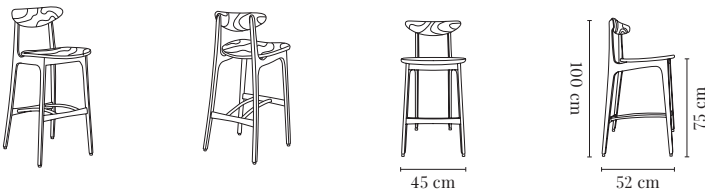

200-190 BAR STOOL TIMBER M75 / CHAISE HAUTE 200-190 TIMBER M75

WOOD BOIS		*SHIPPING *LIVRAISON	**DROPSHIPPING **LIV. À DOMICILE
Ash / Frêne	€ 490	€ 19	€ 29

WIDTH / LARGEUR	45 cm
HEIGHT / HAUTEUR	100 cm
DEPTH / PROFONDEUR	52 cm
SEAT HEIGHT / HAUTEUR D'ASSISE	75 cm

WOOD / BOIS	Ash / Frêne 02 / 03 / 04 / 05
PACKAGING / EMBALLAGE	104 x 49 x 55 cm

* For a set of 4+ pcs total shipping cost = € 19 / Pour un ensemble de 4+ pcs, les frais de livraison = € 19
** For a set of 4+ pcs total dropshipping cost = € 29 / Pour un ensemble de 4+ pcs, les frais de livraison à domicile = € 29