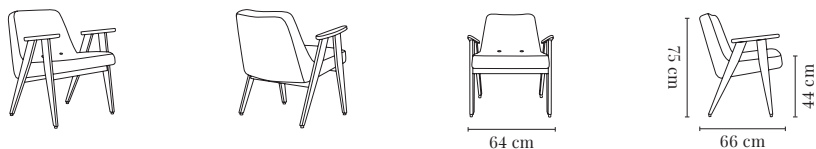

366 ARMCHAIR / FAUTEUIL 366

WOOD BOIS	I GROUP I GROUPE	II GROUP II GROUPE	III GROUP III GROUPE	IV GROUP IV GROUPE	V GROUP V GROUPE	SHIPPING LIVRAISON	DROPSHIPING LIV. À DOMICILE
<i>Oak / Chêne</i>	€ 750	€ 820	€ 900	€ 990	€ 1140	€ 30	€ 45

WIDTH / LARGEUR	64 cm	PACKAGING / EMBALLAGE	78 x 68 x 70 cm
HEIGHT / HAUTEUR	75 cm	COM (CONSUMPTION)	1 pc = 1,7 x 1,4 m / 2+ pcs = 1,3 x 1,4 m
DEPTH / PROFONDEUR	66 cm	COL (CONSUMPTION)	1 pc = 2,2 m²
SEAT HEIGHT / HAUTEUR D'ASSISE	44 cm