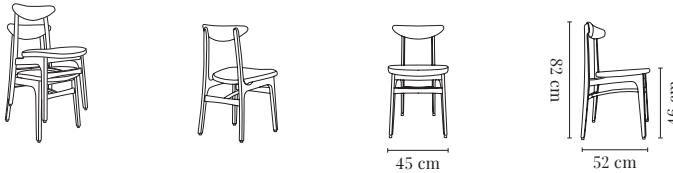

200-190 CHAIR STACKABLE / CHAISE EMPILABLE 200-190

WOOD BOIS	I GROUP I GROUPE	II GROUP II GROUPE	III GROUP III GROUPE	IV GROUP IV GROUPE	V GROUP V GROUPE	*SHIPPING *LIVRAISON	**DROPSHIPING **LIV. À DOMICILE
Ash / Frêne	€ 450	€ 490	€ 530	€ 580	€ 650	€ 19	€ 29

Order from 10 pcs / Commande à partir de 10 pcs

WIDTH / LARGEUR	45 cm	PACKAGING / EMBALLAGE	93 x 48 x 55 cm
HEIGHT / HAUTEUR	82 cm	COM (CONSUMPTION)	1 pc = 1,5 x 1,4 m / 2+ pcs = 0,8 x 1,4 m
DEPTH / PROFONDEUR	52 cm	COL (CONSUMPTION)	1 pc = 0,8 m2 (min. 4 pcs)
SEAT HEIGHT / HAUTEUR D'ASSISE	46 cm		

* For a set of 4+ pcs total shipping cost = € 19 / Pour un ensemble de 4+ pcs, les frais de livraison = € 19
** For a set of 4+ pcs total dropshipping cost = € 29 / Pour un ensemble de 4+ pcs, les frais de livraison à domicile = € 29

I GROUP / I GROUPE	Velvet / Shine Velvet / Cord
II GROUP / II GROUPE	Coco / Boucle / Marble / Wool / Teddy
III GROUP / III GROUPE	Braid
IV GROUP / IV GROUPE	Kvadrat Hallingdal / COL
V GROUP / V GROUPE	Natural Leather
WOOD / BOIS	Ash / Frêne 02 / 03 / 04 / 05