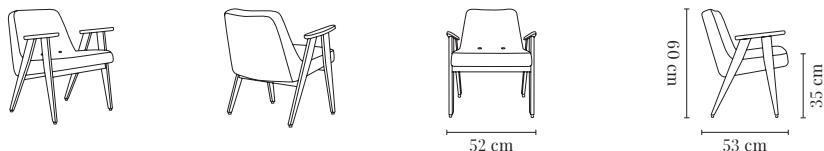

366 JUNIOR ARMCHAIR / FAUTEUIL 366 JUNIOR

WOOD BOIS	I GROUP I GROUPE	II GROUP II GROUPE	III GROUP III GROUPE	IV GROUP IV GROUPE	SHIPPING LIVRAISON	DROPSHIPPING LIV. À DOMICILE
<i>Oak / Chêne</i>	€ 380	€ 415	€ 455	€ 500	€ 19	€ 29

WIDTH / LARGEUR	52 cm	PACKAGING / EMBALLAGE	64 x 55 x 64 cm
HEIGHT / HAUTEUR	60 cm	COM (CONSUMPTION)	1 pc = 1,2 x 1,4 m / 2+ pcs = 1,1 x 1,4 m
DEPTH / PROFONDEUR	53 cm		
SEAT HEIGHT / HAUTEUR D'ASSISE	35 cm