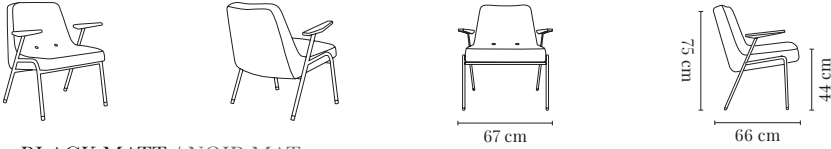

366 METAL ARMCHAIR / FAUTEUIL 366 MÉTAL

BLACK MATT / NOIR MAT

WOOD BOIS	I GROUP I GROUPE	II GROUP II GROUPE	III GROUP III GROUPE	IV GROUP IV GROUPE	V GROUP V GROUPE	SHIPPING LIVRAISON	DROPSHIPPING LIV. À DOMICILE
<i>Oak / Chêne</i>	€ 780	€ 850	€ 930	€ 1020	€ 1170	€ 30	€ 45

BRASS / LAITON - available from 10 pieces, additional charge € 100 net per piece

/ commande à partir de 10 pcs, frais supplémentaires de € 100 net par pièce

Longer production time: 8-12 weeks / Temps de production plus long: 8-12 semaines

WIDTH / LARGEUR	67 cm	PACKAGING / EMBALLAGE	78 x 71 x 70 cm
HEIGHT / HAUTEUR	75 cm	COM (CONSUMPTION)	1 pc = 1,7 x 1,4 m / 2+ pcs = 1,3 x 1,4 m
DEPTH / PROFONDEUR	66 cm	COL (CONSUMPTION)	1 pc = 2,2 m²
SEAT HEIGHT / HAUTEUR D'ASSISE	44 cm		

I GROUP / I GROUPE	<i>Velvet / Shine Velvet / Cord</i>
II GROUP / II GROUPE	<i>Coco / Boucle / Marble / Wool / Teddy</i>
III GROUP / III GROUPE	<i>Braid</i>
IV GROUP / IV GROUPE	<i>Kvadrat Hallingdal / COL</i>
V GROUP / V GROUPE	<i>Natural Leather</i>
WOOD / BOIS	<i>Oak / Chêne 02 / 03 / 04 / 05</i>