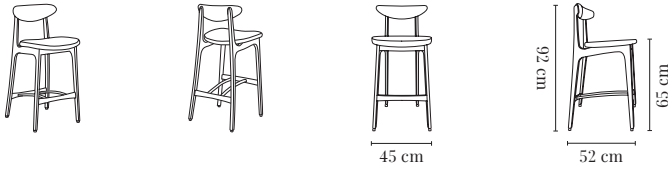

200-190 BAR STOOL S65 / CHAISE HAUTE 200-190 S65

WOOD BOIS	I GROUP I GROUPE	II GROUP II GROUPE	III GROUP III GROUPE	IV GROUP IV GROUPE	V GROUP V GROUPE	*SHIPPING *LIVRAISON	**DROPSHIPPING **LIV. À DOMICILE
Ash / Frêne	€ 520	€ 560	€ 600	€ 650	€ 720	€ 19	€ 29

WIDTH / LARGEUR	45 cm	PACKAGING / EMBALLAGE	93 x 48 x 55 cm
HEIGHT / HAUTEUR	92 cm	COM (CONSUMPTION)	1 pc = 1,5 x 1,4 m / 2+ pcs = 0,8 x 1,4 m
DEPTH / PROFONDEUR	52 cm	COL (CONSUMPTION)	1 pc = 0,8 m2 (min. 4 pcs)
SEAT HEIGHT / HAUTEUR D'ASSISE	65 cm		

* For a set of 4+ pcs total shipping cost = € 19 / Pour un ensemble de 4+ pcs, les frais de livraison = € 19
** For a set of 4+ pcs total dropshipping cost = € 29 / Pour un ensemble de 4+ pcs, les frais de livraison à domicile = € 29