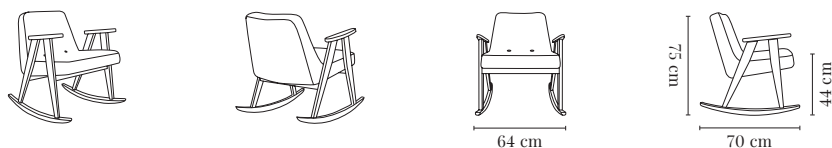

366 ROCKING CHAIR / ROCKING-CHAIR 366

WOOD BOIS	I GROUP I GROUPE	II GROUP II GROUPE	III GROUP III GROUPE	IV GROUP IV GROUPE	V GROUP V GROUPE	SHIPPING LIVRAISON	DROPSHIPING LIV. À DOMICILE
<i>Oak / Chêne</i>	€ 900	€ 970	€ 1050	€ 1140	€ 1290	€ 30	€ 45

WIDTH / LARGEUR	64 cm	PACKAGING / EMBALLAGE	78 x 71 x 74 cm
HEIGHT / HAUTEUR	75 cm	COM (CONSUMPTION)	1 pc = 1,7 x 1,4 m / 2+ pcs = 1,3 x 1,4 m
DEPTH / PROFONDEUR	70 cm	COL (CONSUMPTION)	1 pc = 2,2 m²
SEAT HEIGHT / HAUTEUR D'ASSISE	44 cm		

I GROUP / I GROUPE	<i>Velvet / Shine Velvet / Cord</i>
II GROUP / II GROUPE	<i>Coco / Boucle / Marble / Wool / Teddy</i>
III GROUP / III GROUPE	<i>Braid</i>
IV GROUP / IV GROUPE	<i>Kvadrat Hallingdal / COL</i>
V GROUP / V GROUPE	<i>Natural Leather</i>
WOOD / BOIS	<i>Oak / Chêne 02 / 03 / 04 / 05</i>