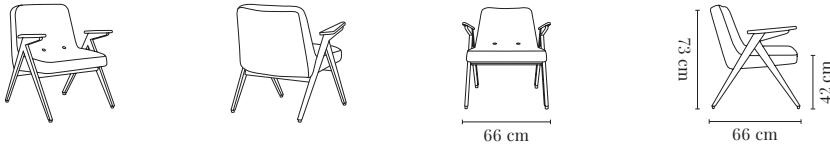

BUNNY ARMCHAIR / FAUTEUIL BUNNY

WOOD BOIS	I GROUP I GROUPE	II GROUP II GROUPE	III GROUP III GROUPE	IV GROUP IV GROUPE	V GROUP V GROUPE	SHIPPING LIVRAISON	DROPSHIPPING LIV. À DOMICILE
<i>Oak / Chêne</i>	€ 790	€ 860	€ 940	€ 1030	€ 1180	€ 30	€ 45

WIDTH / LARGEUR	66 cm	PACKAGING / EMBALLAGE	78 x 71 x 70 cm
HEIGHT / HAUTEUR	73 cm	COM (CONSUMPTION)	1 pc = 1,7 x 1,4 m / 2+ pcs = 1,3 x 1,4 m
DEPTH / PROFONDEUR	66 cm	COL (CONSUMPTION)	1 pc = 2,2 m²
SEAT HEIGHT / HAUTEUR D'ASSISE	42 cm