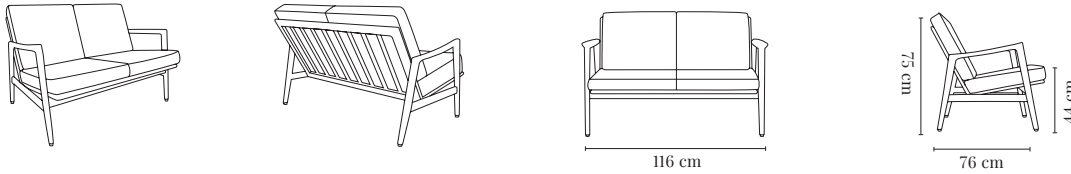

STEFAN 2-SEATER / 2 PLACES STEFAN

WOOD BOIS	I GROUP I GROUPE	II GROUP II GROUPE	III GROUP III GROUPE	IV GROUP IV GROUPE	V GROUP V GROUPE	SHIPPING LIVRAISON	DROPSHIPPING LIV. À DOMICILE
<i>Oak / Chêne</i>	€ 2190	€ 2510	€ 2830	€ 3190	€ 3790	€ 55	€ 100

WIDTH / LARGEUR	116 cm	PACKAGING / EMBALLAGE	<i>On pallet / Sur palette</i>
HEIGHT / HAUTEUR	75 cm	COM (CONSUMPTION)	<i>1 pc = 2,6 x 1,4 m / 2+ pcs = 2,7 x 1,4 m</i>
DEPTH / PROFONDEUR	76 cm	COL (CONSUMPTION)	<i>1 pc = 3,4 m²</i>
SEAT HEIGHT / HAUTEUR D'ASSISE	44 cm