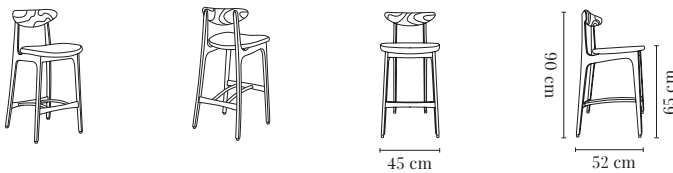

200-190 BAR STOOL MIX S65 / CHAISE HAUTE 200-190 MIX S65

WOOD BOIS	I GROUP I GROUPE	II GROUP II GROUPE	III GROUP III GROUPE	IV GROUP IV GROUPE	V GROUP V GROUPE	*SHIPPING *LIVRAISON	**DROPSHIPPING **LIV. À DOMICILE
Ash / Frêne	€ 505	€ 540	€ 570	€ 620	€ 660	€ 19	€ 29

WIDTH / LARGEUR	45 cm	PACKAGING / EMBALLAGE	93 x 48 x 55 cm
HEIGHT / HAUTEUR	90 cm	COM (CONSUMPTION)	1 pc = 0,8 x 1,4 m / 2+ pcs = 0,4 x 1,4 m
DEPTH / PROFONDEUR	52 cm	COL (CONSUMPTION)	1 pc = 0,5 m² (min. 4 pcs)
SEAT HEIGHT / HAUTEUR D'ASSISE	65 cm		

* For a set of 4+ pcs total shipping cost = € 19 / Pour un ensemble de 4+ pcs, les frais de livraison = € 19
** For a set of 4+ pcs total dropshipping cost = € 29 / Pour un ensemble de 4+ pcs, les frais de livraison à domicile = € 29

I GROUP / I GROUPE	Velvet / Shine Velvet / Cord
II GROUP / II GROUPE	Coco / Boucle / Marble / Wool / Teddy
III GROUP / III GROUPE	Braid
IV GROUP / IV GROUPE	Kvadrat Hallingdal / COL
V GROUP / V GROUPE	Natural Leather
WOOD / BOIS	Ash / Frêne 02 / 03 / 04 / 05