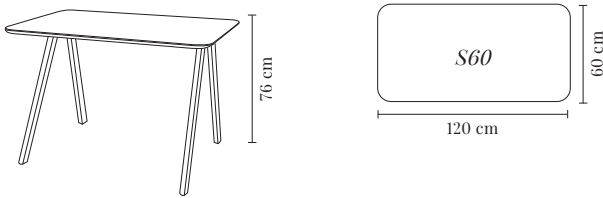

MINIMALIST DESK S60 / BUREAU MINIMALISTE S60

ALL WOOD COLOURS TOUTES LES COULEURS DE BOIS	SHIPPING LIVRAISON	* DROPSHIPPING * LIV. À DOMICILE
€ 890	€ 40	€ 70

WIDTH / LARGEUR	60 cm
LENGTH / LONGUEUR	120 cm
HEIGHT / HAUTEUR	76 cm

WOOD / BOIS	Oak / Chêne 02 / 03 / 04 / 05
PACKAGING / EMBALLAGE	On pallet / Sur palette