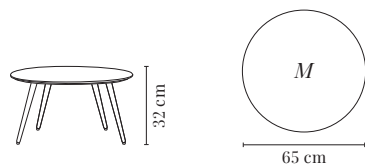

DIMENSIONS S / DIMENSIONS S		WOOD / BOIS	Oak / Chêne 02 / 03 / 04 / 05
WIDTH / LARGEUR	55 cm	PACKAGING S / EMBALLAGE S	42 x 59 x 59 cm
LENGTH / LONGUEUR	55 cm	PACKAGING M / EMBALLAGE M	94 x 46 x 50 cm
HEIGHT / HAUTEUR	38 cm		
DIMENSIONS M / DIMENSIONS M			
WIDTH / LARGEUR	46 cm		
LENGTH / LONGUEUR	90 cm		
HEIGHT / HAUTEUR	42 cm		

FOX ROUND COFFEE TABLES / TABLES BASSES RONDES FOX

DIMENSIONS S / DIMENSIONS S

WIDTH / LARGEUR	55 cm
LENGTH / LONGUEUR	55 cm
HEIGHT / HAUTEUR	37 cm

DIMENSIONS H / DIMENSIONS H

WIDTH / LARGEUR	50 cm
LENGTH / LONGUEUR	50 cm
HEIGHT / HAUTEUR	55 cm

DIMENSIONS M / DIMENSIONS M

WIDTH / LARGEUR	65 cm
LENGTH / LONGUEUR	65 cm
HEIGHT / HAUTEUR	32 cm

DIMENSIONS L28 / DIMENSIONS L28

WIDTH / LARGEUR	80 cm
LENGTH / LONGUEUR	80 cm
HEIGHT / HAUTEUR	28 cm

DIMENSIONS L32 / DIMENSIONS L32