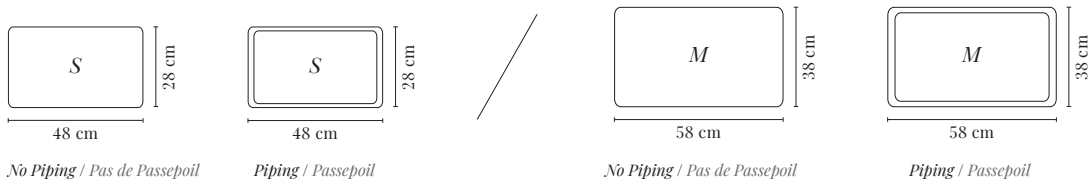

RECTANGULAR CUSHION / COUSSIN RECTANGULAIRE

SIZE S	I GROUP I GROUPE	II GROUP II GROUPE	III GROUP III GROUPE	IV GROUP IV GROUPE	SHIPPING LIVRAISON	DROPSHIPPING LIV. À DOMICILE
<i>No Piping / Pas de Passepoil</i>	€ 40	€ 50	€ 60	€ 80	€ 10	€ 10
<i>Piping / Passepoil</i>	€ 45	€ 55	€ 65	€ 85	€ 10	€ 10
SIZE M						
<i>No Piping / Pas de Passepoil</i>	€ 65	€ 75	€ 85	€ 105	€ 10	€ 10
<i>Piping / Passepoil</i>	€ 70	€ 80	€ 90	€ 110	€ 10	€ 10

EN Shipping charge added only if cushions shipped separately from furniture.

Each cushion has a filling and a zipper.

Different sizes and the possibility to mix different fabrics on the two sides of the cushion available upon request.

FR Frais d'expédition ajoutés uniquement si les coussins sont expédiés séparément des meubles.

Chaque coussin a un rembourrage et une fermeture éclair.

Différentes tailles et possibilité de mélanger différents tissus sur les deux côtés du coussin disponibles sur demande.

I GROUP / I GROUPE	<i>Velvet / Shine Velvet / Cord</i>
II GROUP / II GROUPE	<i>Coco / Boucle / Marble / Wool / Teddy</i>
III GROUP / III GROUPE	<i>Braid</i>
IV GROUP / IV GROUPE	<i>Kvadrat Hallingdal / COL</i>
V GROUP / V GROUPE	<i>Natural Leather</i>
WOOD / BOIS	<i>Oak / Chêne 02 / 03 / 04 / 05</i>