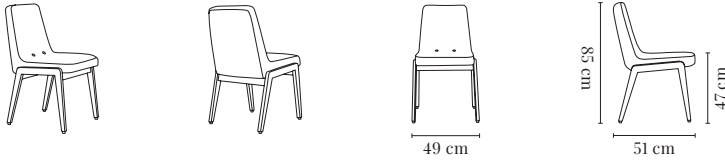

200-125 VAR CHAIR / CHAISE VAR 200-125

WOOD BOIS	I GROUP I GROUPE	II GROUP II GROUPE	III GROUP III GROUPE	IV GROUP IV GROUPE	V GROUP V GROUPE	*SHIPPING *LIVRAISON	**DROPSHIPPING **LIV. À DOMICILE
<i>Ash / Frêne</i>	€ 480	€ 510	€ 570	€ 640	€ 720	€ 19	€ 29

WIDTH / LARGEUR	49 cm	PACKAGING / EMBALLAGE	88 x 55 x 54 cm
HEIGHT / HAUTEUR	85 cm	COM (CONSUMPTION)	1 pc = 1,5 x 1,4 m / 2+ pcs = 0,9 x 1,4 m
DEPTH / PROFONDEUR	51 cm	COL (CONSUMPTION)	1 pc = 0,8 m² (min. 4 pcs)
SEAT HEIGHT / HAUTEUR D'ASSISE	47 cm		

* For a set of 4+ pcs total shipping cost = € 19 / Pour un ensemble de 4+ pcs, les frais de livraison = € 19
** For a set of 4+ pcs total dropshipping cost = € 29 / Pour un ensemble de 4+ pcs, les frais de livraison à domicile = € 29

I GROUP / I GROUPE	<i>Velvet / Shine Velvet / Cord</i>
II GROUP / II GROUPE	<i>Coco / Boucle / Marble / Wool / Teddy</i>
III GROUP / III GROUPE	<i>Braid</i>
IV GROUP / IV GROUPE	<i>Kvadrat Hallingdal / COL</i>
V GROUP / V GROUPE	<i>Natural Leather</i>
WOOD / BOIS	<i>Ash / Frêne 02 / 03 / 04 / 05</i>