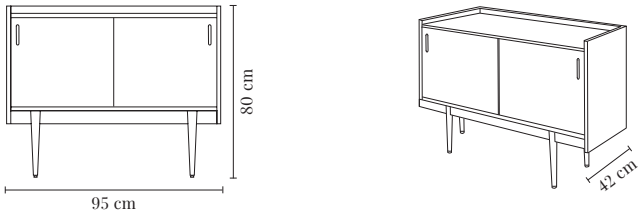

WIDTH / LARGEUR	80 cm
LENGTH / LONGUEUR	120 cm
HEIGHT / HAUTEUR	76 cm

WOOD / BOIS	Oak / Chêne 02 / 03 / 04 / 05
PACKAGING / EMBALLAGE	On pallet / Sur palette

1050 PETITE SIDEBOARD / LA PETITE ENFILADE 1050