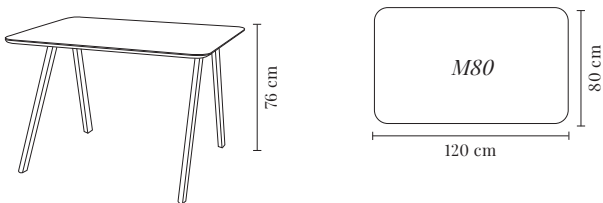

MINIMALIST DESK M80 / BUREAU MINIMALISTE M80

ALL WOOD COLOURS TOUTES LES COULEURS DE BOIS	SHIPPING LIVRAISON	* DROPSHIPPING * LIV. À DOMICILE
€ 980	€ 40	€ 70

WIDTH / LARGEUR	80 cm
LENGTH / LONGUEUR	120 cm
HEIGHT / HAUTEUR	76 cm

WOOD / BOIS	Oak / Chêne 02 / 03 / 04 / 05
PACKAGING / EMBALLAGE	On pallet / Sur palette