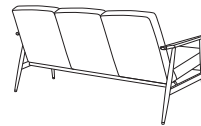

FOX 3-SEATER / 3 PLACES FOX

WOOD BOIS	I GROUP I GROUPE	II GROUP II GROUPE	III GROUP III GROUPE	IV GROUP IV GROUPE	V GROUP V GROUPE	SHIPPING LIVRAISON	DROPSHIPPING LIV. À DOMICILE
<i>Ash / Frêne</i>	€ 2490	€ 2770	€ 3090	€ 3450	€ 4050	€ 90	€ 150

WIDTH / LARGEUR	170 cm	PACKAGING / EMBALLAGE	<i>On pallet / Sur palette</i>
HEIGHT / HAUTEUR	78 cm	COM (CONSUMPTION)	<i>1 pc = 4,1 x 1,4 m / 2+ pcs = 0,9 x 1,4 m</i>
DEPTH / PROFONDEUR	70 cm	COL (CONSUMPTION)	<i>1 pc = 6,6 m²</i>
SEAT HEIGHT / HAUTEUR D'ASSISE	40 cm		

I GROUP / I GROUPE	<i>Velvet / Shine Velvet / Cord</i>
II GROUP / II GROUPE	<i>Coco / Boucle / Marble / Wool / Teddy</i>
III GROUP / III GROUPE	<i>Braid</i>
IV GROUP / IV GROUPE	<i>Kvadrat Hallingdal / COL</i>
V GROUP / V GROUPE	<i>Natural Leather</i>
WOOD / BOIS	<i>Ash / Frêne 02 / 03 / 04 / 05</i>