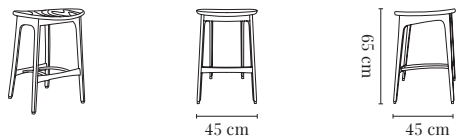

200-190 BAR STOOL TIMBER BASIC S65 / TABOURET DE BAR 200-190 TIMBER BASIC S65

WOOD BOIS		*SHIPPING *LIVRAISON	**DROPSHIPPING **LIV. À DOMICILE
<i>Ash / Frêne</i>	€ 300	€ 19	€ 29

WIDTH / LARGEUR	45 cm	WOOD / BOIS	<i>Ash / Frêne 02 / 03 / 04 / 05</i>
HEIGHT / HAUTEUR	65 cm	PACKAGING / EMBALLAGE	80 x 50 x 50 cm
DEPTH / PROFONDEUR	45 cm		

* For a set of 4+ pcs total shipping cost = € 19 / Pour un ensemble de 4+ pcs, les frais de livraison = € 19
** For a set of 4+ pcs total dropshipping cost = € 29 / Pour un ensemble de 4+ pcs, les frais de livraison à domicile = € 29