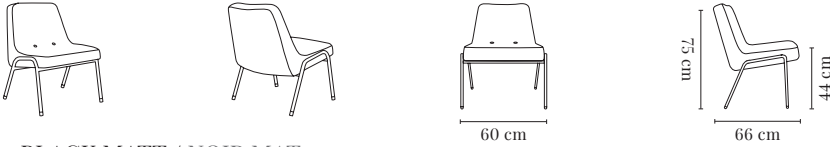

366 METAL CLUB CHAIR / FAUTEUIL CLUB 366 MÉTAL

BLACK MATT / NOIR MAT

WOOD BOIS	I GROUP I GROUPE	II GROUP II GROUPE	III GROUP III GROUPE	IV GROUP IV GROUPE	V GROUP V GROUPE	SHIPPING LIVRAISON	DROPSHIPING LIV. À DOMICILE
<i>Oak / Chêne</i>	€ 690	€ 760	€ 840	€ 930	€ 1080	€ 30	€ 45

BRASS / LAITON - available from 10 pieces, additional charge € 100 net per piece

/ commande à partir de 10 pcs, frais supplémentaires de € 100 net par pièce

Longer production time: 8-12 weeks / Temps de production plus long: 8-12 semaines

WIDTH / LARGEUR	60 cm	PACKAGING / EMBALLAGE	78 x 62 x 70 cm
HEIGHT / HAUTEUR	75 cm	COM (CONSUMPTION)	1 pc = 1,7 x 1,4 m / 2+ pcs = 1,3 x 1,4 m
DEPTH / PROFONDEUR	66 cm	COL (CONSUMPTION)	1 pc = 2,2 m²
SEAT HEIGHT / HAUTEUR D'ASSISE	44 cm		

I GROUP / I GROUPE	<i>Velvet / Shine Velvet / Cord</i>
II GROUP / II GROUPE	<i>Coco / Boucle / Marble / Wool / Teddy</i>
III GROUP / III GROUPE	<i>Braid</i>
IV GROUP / IV GROUPE	<i>Kvadrat Hallingdal / COL</i>
V GROUP / V GROUPE	<i>Natural Leather</i>
WOOD / BOIS	<i>Oak / Chêne 02 / 03 / 04 / 05</i>