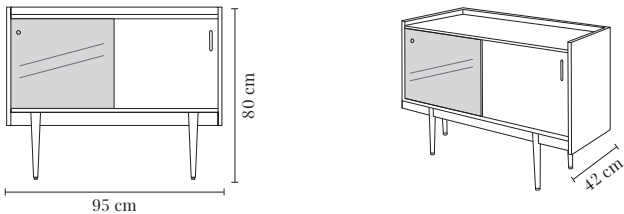

1050 PETITE SIDEBOARD WITH GLASS / LA PETITE ENFILADE EN VERRE 1050

ALL WOOD COLOURS TOUTES LES COULEURS DE BOIS	SHIPPING LIVRAISON	* DROPSHIPPING * LIV. À DOMICILE
€ 1690	€ 55	€ 100

WIDTH / LARGEUR	42 cm	COLOR GLASS / VERRE FUMÉ	Brown / Marron
LENGTH / LONGUEUR	95 cm	WOOD / BOIS	Oak / Chêne 02 / 03 / 04 / 05
HEIGHT / HAUTEUR	80 cm	PACKAGING / EMBALLAGE	On pallet / Sur palette