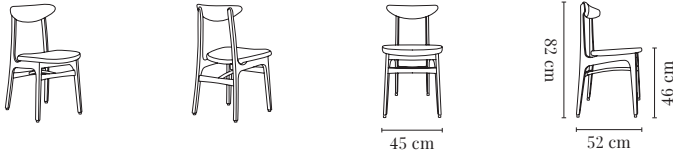

200-190 CHAIR / CHAISE 200-190

WOOD BOIS	I GROUP I GROUPE	II GROUP II GROUPE	III GROUP III GROUPE	IV GROUP IV GROUPE	V GROUP V GROUPE	*SHIPPING *LIVRAISON	**DROPSHIPING **LIV. À DOMICILE
Ash / Frêne	€ 450	€ 490	€ 530	€ 580	€ 650	€ 19	€ 29

WIDTH / LARGEUR	45 cm	PACKAGING / EMBALLAGE	86 x 49 x 55 cm
HEIGHT / HAUTEUR	82 cm	COM (CONSUMPTION)	1 pc = 1,5 x 1,4 m / 2+ pcs = 0,8 x 1,4 m
DEPTH / PROFONDEUR	52 cm	COL (CONSUMPTION)	1 pc = 0,8 m2 (min. 4 pcs)
SEAT HEIGHT / HAUTEUR D'ASSISE	46 cm		

* For a set of 4+ pcs total shipping cost = € 19 / Pour un ensemble de 4+ pcs, les frais de livraison = € 19
** For a set of 4+ pcs total dropshipping cost = € 29 / Pour un ensemble de 4+ pcs, les frais de livraison à domicile = € 29