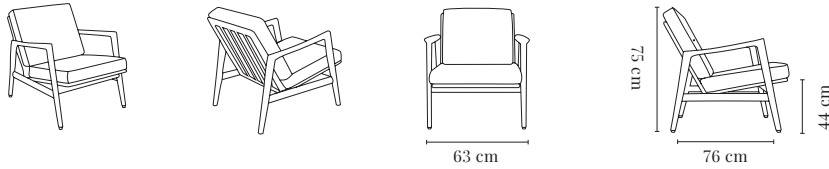

STEFAN LOUNGE CHAIR / FAUTEUIL LOUNGE STEFAN

WOOD BOIS	I GROUP I GROUPE	II GROUP II GROUPE	III GROUP III GROUPE	IV GROUP IV GROUPE	V GROUP V GROUPE	SHIPPING LIVRAISON	DROPSHIPPING LIV. À DOMICILE
<i>Oak / Chêne</i>	€ 1390	€ 1550	€ 1710	€ 1890	€ 2190	€ 35	€ 55

WIDTH / LARGEUR	63 cm	PACKAGING / EMBALLAGE	82 x 66 x 80 cm
HEIGHT / HAUTEUR	75 cm	COM (CONSUMPTION)	1 pc = 1,4 x 1,4 m / 2+ pcs = 1,0 x 1,4 m
DEPTH / PROFONDEUR	76 cm	COL (CONSUMPTION)	1 pc = 1,7 m²
SEAT HEIGHT / HAUTEUR D'ASSISE	44 cm