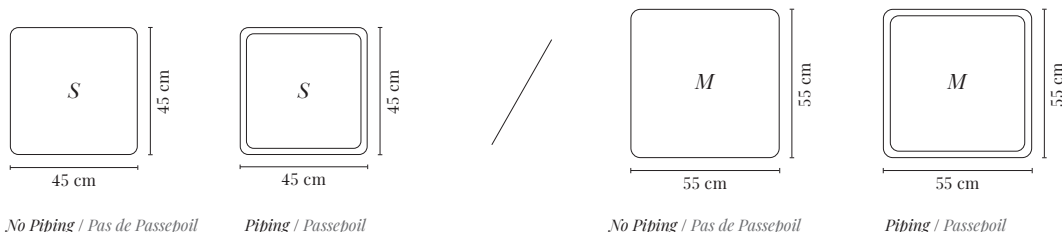

SQUARE CUSHION / COUSSIN CARRÉ

No Piping / Pas de Passepoil

Piping / Passepoil

No Piping / Pas de Passepoil

Piping / Passepoil

SIZE S	I GROUP I GROUPE	II GROUP II GROUPE	III GROUP III GROUPE	IV GROUP IV GROUPE	SHIPPING LIVRAISON	DROPSHIPPING LIV. À DOMICILE
No Piping / Pas de Passepoil	€ 55	€ 65	€ 75	€ 95	€ 10	€ 10
Piping / Passepoil	€ 60	€ 70	€ 80	€ 100	€ 10	€ 10
SIZE M						
No Piping / Pas de Passepoil	€ 65	€ 75	€ 85	€ 105	€ 10	€ 10
Piping / Passepoil	€ 70	€ 80	€ 90	€ 110	€ 10	€ 10

EN Shipping charge added only if cushions shipped separately from furniture.

Each cushion has a filling and a zipper.

Different sizes and the possibility to mix different fabrics on the two sides of the cushion available upon request.

FR Frais d'expédition ajoutés uniquement si les coussins sont expédiés séparément des meubles.

Chaque coussin a un rembourrage et une fermeture éclair.

Différentes tailles et possibilité de mélanger différents tissus sur les deux côtés du coussin disponibles sur demande.

I GROUP / I GROUPE	Velvet / Shine Velvet / Cord
II GROUP / II GROUPE	Coco / Boucle / Marble / Wool / Teddy
III GROUP / III GROUPE	Braid
IV GROUP / IV GROUPE	Kvadrat Hallingdal / COL
V GROUP / V GROUPE	Natural Leather
WOOD / BOIS	Oak / Chêne 02 / 03 / 04 / 05