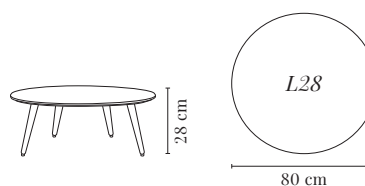

DIMENSIONS S / DIMENSIONS S		WOOD / BOIS	Oak / Chêne 02 / 03 / 04 / 05
WIDTH / LARGEUR	55 cm	PACKAGING S / EMBALLAGE S	42 x 59 x 59 cm
LENGTH / LONGUEUR	55 cm	PACKAGING M / EMBALLAGE M	94 x 46 x 50 cm
HEIGHT / HAUTEUR	38 cm		
DIMENSIONS M / DIMENSIONS M			
WIDTH / LARGEUR	46 cm		
LENGTH / LONGUEUR	90 cm		
HEIGHT / HAUTEUR	42 cm		

FOX ROUND COFFEE TABLES / TABLES BASSES RONDES FOX

DIMENSIONS S / DIMENSIONS S

WIDTH / LARGEUR	55 cm
LENGTH / LONGUEUR	55 cm
HEIGHT / HAUTEUR	37 cm

DIMENSIONS H / DIMENSIONS H

WIDTH / LARGEUR	50 cm
LENGTH / LONGUEUR	50 cm
HEIGHT / HAUTEUR	55 cm

DIMENSIONS M / DIMENSIONS M

WIDTH / LARGEUR	65 cm
LENGTH / LONGUEUR	65 cm
HEIGHT / HAUTEUR	32 cm

DIMENSIONS L28 / DIMENSIONS L28

WIDTH / LARGEUR	80 cm
LENGTH / LONGUEUR	80 cm
HEIGHT / HAUTEUR	28 cm

DIMENSIONS L32 / DIMENSIONS L32