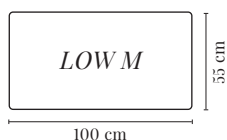

FOX BENCH / BANQUETTE 90

PACKAGE / EMBALLAGE	48 x 94 x 49 cm
COM (CONSUMPTION)	1,2 x 1,4 m (1 pcs) 1 x 1,4 m (2+ pcs)
COL (CONSUMPTION)	1,6 m <sup>2</sup> (min 2 pcs)

FOX BENCH / BANQUETTE 125

PACKAGE / EMBALLAGE	48 x 129 x 49 cm
COM (CONSUMPTION)	1,8 x 1,4 m (1 pcs) 1,2 x 1,4 m (2+ pcs)
COL (CONSUMPTION)	2 m <sup>2</sup> (min 2 pcs)

EXPLORE SERIES / EXPLOREZ LA SÉRIE

FOX ROUND COFFEE TABLES / TABLE BASSE RONDE

PACKAGE / EMBALLAGE 42 x 59 x 59 cm

PACKAGE / EMBALLAGE 36 x 69 x 69 cm

PACKAGE / EMBALLAGE 32 x 84 x 84 cm

PACKAGE / EMBALLAGE 59 x 54 x 54 cm

EXPLORE SERIES / EXPLOREZ LA SÉRIE

FOX SQUARE COFFEE TABLES / TABLE BASSE CARRÉE

PACKAGE / EMBALLAGE 59 x 59 x 59 cm

PACKAGE / EMBALLAGE 42 x 59 x 59 cm

FOX RECTANGULAR COFFEE TABLES / TABLE BASSE RECTANGULAIRE

PACKAGE / EMBALLAGE 104 x 59 x 59 cm

PACKAGE / EMBALLAGE 104 x 40 x 59 cm