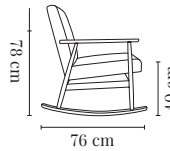

EXPLORE SERIES / EXPLOREZ LA SÉRIE

FOX LOUNGE CHAIR / FAUTEUIL LOUNGE

PACKAGE / EMBALLAGE	82 x 66 x 74 cm
COM (CONSUMPTION)	1,7 x 1,4 m (1 pcs) 1,3 x 1,4 m (2+ pcs)
COL (CONSUMPTION)	2,3 m <sup>2</sup>

FOX ROCKING CHAIR / FAUTEUIL À BASCULE

PACKAGE / EMBALLAGE	82 x 66 x 80 cm
COM (CONSUMPTION)	1,7 x 1,4 m (1 pcs) 1,3 x 1,4 m (2+ pcs)
COL (CONSUMPTION)	2,3 m <sup>2</sup>

FOX CLUB CHAIR / FAUTEUIL CLUB

PACKAGE / EMBALLAGE	82 x 66 x 74 cm
COM (CONSUMPTION)	1,7 x 1,4 m (1 pcs) 1,3 x 1,4 m (2+ pcs)
COL (CONSUMPTION)	2,3 m <sup>2</sup>

FOX SOFA

PACKAGE / EMBALLAGE	124 x 82 x 74 cm
COM (CONSUMPTION)	3,4 x 1,4 m (1 pcs) 2,7 x 1,4 m (2+ pcs)
COL (CONSUMPTION)	4,5 m <sup>2</sup>

FOX 2-SEATER / 2 PLACES

PACKAGE / EMBALLAGE	124 x 82 x 74 cm
COM (CONSUMPTION)	2,7 x 1,4 m (1 pcs) 2,6 x 1,4 m (2+ pcs)
COL (CONSUMPTION)	4,4 m <sup>2</sup>