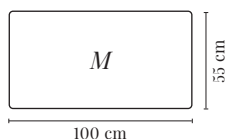

EXPLORE SERIES / EXPLOREZ LA SÉRIE

FOX SQUARE COFFEE TABLES / TABLE BASSE CARRÉE

PACKAGE / EMBALLAGE 59 x 59 x 59 cm

PACKAGE / EMBALLAGE 42 x 59 x 59 cm

FOX RECTANGULAR COFFEE TABLES / TABLE BASSE RECTANGULAIRE

PACKAGE / EMBALLAGE 104 x 59 x 59 cm

PACKAGE / EMBALLAGE 104 x 40 x 59 cm