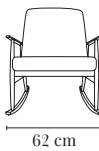

EXPLORE SERIES / EXPLOREZ LA SÉRIE

FOX LOUNGE CHAIR / FAUTEUIL LOUNGE

PACKAGE / EMBALLAGE	82 x 66 x 74 cm
COM (CONSUMPTION)	1,7 x 1,4 m (1 pcs) 1,3 x 1,4 m (2+ pcs)
COL (CONSUMPTION)	2,3 m <sup>2</sup>

FOX ROCKING CHAIR / FAUTEUIL À BASCULE

PACKAGE / EMBALLAGE	82 x 66 x 80 cm
COM (CONSUMPTION)	1,7 x 1,4 m (1 pcs) 1,3 x 1,4 m (2+ pcs)
COL (CONSUMPTION)	2,3 m <sup>2</sup>

FOX CLUB CHAIR / FAUTEUIL CLUB

PACKAGE / EMBALLAGE	82 x 66 x 74 cm
COM (CONSUMPTION)	1,7 x 1,4 m (1 pcs) 1,3 x 1,4 m (2+ pcs)
COL (CONSUMPTION)	2,3 m <sup>2</sup>