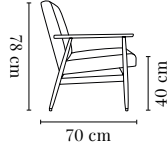

FOX SOFA

PACKAGING / EMBALLAGE 124 x 82 x 74 cm
COM (CONSUMPTION) 3,4 x 1,4 m (1 pcs) 2,7 x 1,4 m (2+ pcs)
COL (CONSUMPTION) 4,5 m2

FABRIC TISSU	I GROUP I GROUPE	II GROUP II GROUPE	III GROUP III GROUPE	IV GROUP IV GROUPE	V GROUP V GROUPE	SHIPPING LIVRAISON	DROPSHIPPING LIV. À DOMICILE
<i>Ash / Frêne</i>	€ 1590	€ 1710	€ 1790	€ 1890	€ 2190	€ 49	€ 119