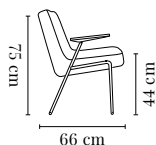

366 METAL 2-SEATER / 2 PLACES 366 METAL

PACKAGING / EMBALLAGE 126 x 78 x 70 cm
COM (CONSUMPTION) 2,6 x 1,4 m (1 pcs) 2,4 x 1,4 m (2+ pcs)
COL (CONSUMPTION) 3,9 m2

BLACK MATT

FABRIC TISSU	I GROUP I GROUPE	II GROUP II GROUPE	III GROUP III GROUPE	IV GROUP IV GROUPE	V GROUP V GROUPE	SHIPPING LIVRAISON	DROPSHIPPING LIV. À DOMICILE
<i>Oak / Chêne</i>	€ 1250	€ 1310	€ 1350	€ 1430	€ 1650	€ 49	€ 99

BRASS

<i>Oak / Chêne</i>	€ 1640	€ 1700	€ 1740	€ 1820	€ 2040	€ 49	€ 99

Longer production time: 6-8 weeks / Temps de production plus long: 6-8 semaines