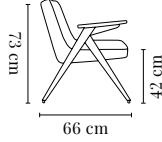

BUNNY ARMCHAIR / FAUTEUIL BUNNY

PACKAGING / EMBALLAGE 78 x 71 x 70 cm
COM (CONSUMPTION) 1,7 x 1,4 m (1 pcs) 1,3 x 1,4 m (2+ pcs)
COL (CONSUMPTION) 2,2 m²

FABRIC TISSU	I GROUP I GROUPE	II GROUP II GROUPE	III GROUP III GROUPE	IV GROUP IV GROUPE	V GROUP V GROUPE	SHIPPING LIVRAISON	DROPSHIPPING LIV. À DOMICILE
<i>Oak / Chêne</i>	€ 720	€ 750	€ 770	€ 810	€ 920	€ 25	€ 39