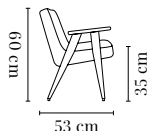

366 2-SEATER / 2 PLACES 366

PACKAGING / EMBALLAGE 126 x 78 x 70 cm  
COM (CONSUMPTION) 2,6 x 1,4 m (1 pcs) 2,4 x 1,4 m (2+ pcs)  
COL (CONSUMPTION) 3,9 m<sup>2</sup>

FABRIC TISSU	I GROUP I GROUPE	II GROUP II GROUPE	III GROUP III GROUPE	IV GROUP IV GROUPE	V GROUP V GROUPE	SHIPPING LIVRAISON	DROPSHIPPING LIV. À DOMICILE
<i>Oak / Chêne</i>	€ 1190	€ 1250	€ 1290	€ 1370	€ 1590	€ 49	€ 99

366 3-SEATER / 3 PLACES 366

PACKAGING / EMBALLAGE On Pallet / Sur palette  
COM (CONSUMPTION) 3,9 x 1,4 m (1 pcs) 3,5 x 1,4 m (2+ pcs)  
COL (CONSUMPTION) 5,9 m<sup>2</sup>

FABRIC TISSU	I GROUP I GROUPE	II GROUP II GROUPE	III GROUP III GROUPE	IV GROUP IV GROUPE	V GROUP V GROUPE	SHIPPING LIVRAISON	DROPSHIPPING LIV. À DOMICILE
<i>Oak / Chêne</i>	€ 1590	€ 1680	€ 1740	€ 1860	€ 2190	€ 99	€ 149

Longer production time: 6-8 weeks / Temps de production plus long: 6-8 semaines

366 JUNIOR ARMCHAIR / FAUTEUIL 366 JUNIOR

PACKAGING / EMBALLAGE 64 x 55 x 64 cm  
COM (CONSUMPTION) 1,2 x 1,4 m (1 pcs) 1,1 x 1,4 m (2+ pcs)  
COL (CONSUMPTION) NA