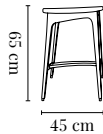

200-190 BAR STOOL BASIC S/65 / BASIC TABOURET DE BAR S/65 200-190

PACKAGING / EMBALLAGE	80 x 50 x 50 cm
COM (CONSUMPTION)	1,6 x 1,4 m (1-4 pcs) 0,4 x 1,4 m (4+ pcs)
COL (CONSUMPTION)	0,5 m2 (min 4 pcs)

FABRIC TISSU	I GROUP I GROUPE	II GROUP II GROUPE	III GROUP III GROUPE	IV GROUP IV GROUPE	V GROUP V GROUPE	SHIPPING LIVRAISON	DROPSHIPPING LIV. À DOMICILE
<i>Ash / Frêne</i>	€ 290	€ 300	€ 310	€ 330	€ 380	€ 19	€ 29