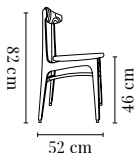

200-190 CHAIR- MIX / CHAISE - MIX 200-190

PACKAGING / EMBALLAGE 86 x 49 x 55 cm
COM (CONSUMPTION) 1,5 x 1,4 m (1 pcs) 0,8 x 1,4 m (2+ pcs)
COL (CONSUMPTION) 0,8 m2 (min 4 pcs)

FABRIC TISSU	I GROUP I GROUPE	II GROUP II GROUPE	III GROUP III GROUPE	IV GROUP IV GROUPE	V GROUP V GROUPE	SHIPPING LIVRAISON	DROPSHIPPING LIV. À DOMICILE
<i>Ash / Frêne</i>	€ 370	€ 380	€ 390	€ 410	€ 460	€ 19	€ 29