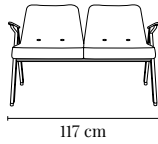

BUNNY 2-SEATER / 2 PLACES BUNNY

PACKAGING / EMBALLAGE 126 x 78 x 70 cm
COM (CONSUMPTION) 2,6 x 1,4 m (1 pcs) 2,1 x 1,4 m (2+ pcs)
COL (CONSUMPTION) 3,5 m²

FABRIC TISSU	I GROUP I GROUPE	II GROUP II GROUPE	III GROUP III GROUPE	IV GROUP IV GROUPE	V GROUP V GROUPE	SHIPPING LIVRAISON	DROPSHIPPING LIV. À DOMICILE
<i>Oak / Chêne</i>	€ 1390	€ 1450	€ 1490	€ 1570	€ 1790	€ 49	€ 99

Longer production time: 6-8 weeks / Temps de production plus long: 6-8 semaines