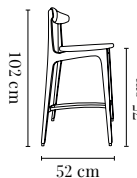

200-190 BAR STOOL M/75 / TABOURET DE BAR M/75 200-190

PACKAGING / EMBALLAGE 104 x 49 x 55 cm
COM (CONSUMPTION) 1,5 x 1,4 m (1 pcs) 0,8 x 1,4 m (2+ pcs)
COL (CONSUMPTION) 0,8 m2 (min 4 pcs)

FABRIC TISSU	I GROUP I GROUPE	II GROUP II GROUPE	III GROUP III GROUPE	IV GROUP IV GROUPE	V GROUP V GROUPE	SHIPPING LIVRAISON	DROPSHIPPING LIV. À DOMICILE
<i>Ash / Frêne</i>	€ 480	€ 500	€ 520	€ 560	€ 660	€ 19	€ 29