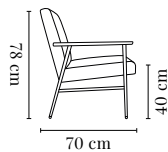

FOX BENCH 125 / BANQUETTE 125 FOX

PACKAGING / EMBALLAGE 48 x 129 x 49 cm  
COM (CONSUMPTION) 1,8 x 1,4 m (1 pcs) 1,2 x 1,4 m (2+ pcs)  
COL (CONSUMPTION) 2 m2 (min 2 pcs)

FABRIC TISSU	I GROUP I GROUPE	II GROUP II GROUPE	III GROUP III GROUPE	IV GROUP IV GROUPE	V GROUP V GROUPE	SHIPPING LIVRAISON	DROPSHIPPING LIV. À DOMICILE
<i>Ash / Frêne</i>	€ 690	€ 750	€ 790	€ 840	€ 990	€ 19	€ 29

FOX METAL LOUNGE CHAIR / FAUTEUIL LOUNGE FOX METAL

PACKAGING / EMBALLAGE 82 x 66 x 74 cm  
COM (CONSUMPTION) 1,7 x 1,4 m (1 pcs) 1,3 x 1,4 m (2+ pcs)  
COL (CONSUMPTION) 2,3 m2

FABRIC TISSU	I GROUP I GROUPE	II GROUP II GROUPE	III GROUP III GROUPE	IV GROUP IV GROUPE	V GROUP V GROUPE	SHIPPING LIVRAISON	DROPSHIPPING LIV. À DOMICILE
<i>Ash / Frêne</i>	€ 970	€ 1030	€ 1070	€ 1120	€ 1270	€ 29	€ 49

FOX METAL SOFA

PACKAGING / EMBALLAGE 124 x 82 x 74 cm  
COM (CONSUMPTION) 3,4 x 1,4 m (1 pcs) 2,7 x 1,4 m (2+ pcs)  
COL (CONSUMPTION) 4,5 m2

FABRIC TISSU	I GROUP I GROUPE	II GROUP II GROUPE	III GROUP III GROUPE	IV GROUP IV GROUPE	V GROUP V GROUPE	SHIPPING LIVRAISON	DROPSHIPPING LIVRAISON
<i>Ash / Frêne</i>	€ 1740	€ 1860	€ 1940	€ 2040	€ 2340	€ 49	€ 119

Product available from January 2022 / Produit disponible à partir de janvier 2022

FOX METAL 2-SEATER / 2 PLACES FOX METAL

PACKAGING / EMBALLAGE 124 x 82 x 74 cm  
COM (CONSUMPTION) 2,7 x 1,4 m (1 pcs) 2,6 x 1,4 m (2+ pcs)  
COL (CONSUMPTION) 4,4 m2