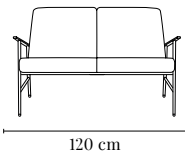

FOX METAL LOUNGE CHAIR / FAUTEUIL LOUNGE FOX METAL

PACKAGING / EMBALLAGE 82 x 66 x 74 cm  
COM (CONSUMPTION) 1,7 x 1,4 m (1 pcs) 1,3 x 1,4 m (2+ pcs)  
COL (CONSUMPTION) 2,3 m2

FABRIC TISSU	I GROUP I GROUPE	II GROUP II GROUPE	III GROUP III GROUPE	IV GROUP IV GROUPE	V GROUP V GROUPE	SHIPPING LIVRAISON	DROPSHIPPING LIV. À DOMICILE
<i>Ash / Frêne</i>	€ 970	€ 1030	€ 1070	€ 1120	€ 1270	€ 29	€ 49

FOX METAL SOFA

PACKAGING / EMBALLAGE 124 x 82 x 74 cm  
COM (CONSUMPTION) 3,4 x 1,4 m (1 pcs) 2,7 x 1,4 m (2+ pcs)  
COL (CONSUMPTION) 4,5 m2

FABRIC TISSU	I GROUP I GROUPE	II GROUP II GROUPE	III GROUP III GROUPE	IV GROUP IV GROUPE	V GROUP V GROUPE	SHIPPING LIVRAISON	DROPSHIPPING LIVRAISON
<i>Ash / Frêne</i>	€ 1740	€ 1860	€ 1940	€ 2040	€ 2340	€ 49	€ 119

Product available from January 2022 / Produit disponible à partir de janvier 2022

FOX METAL 2-SEATER / 2 PLACES FOX METAL

PACKAGING / EMBALLAGE 124 x 82 x 74 cm  
COM (CONSUMPTION) 2,7 x 1,4 m (1 pcs) 2,6 x 1,4 m (2+ pcs)  
COL (CONSUMPTION) 4,4 m2