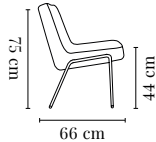

366 JUNIOR ROCKING CHAIR / FAUTEUIL À BASCULE 366 JUNIOR

PACKAGING / EMBALLAGE 64 x 55 x 64 cm  
COM (CONSUMPTION) 1,2 x 1,4 m (1 pcs) 1,1 x 1,4 m (2+ pcs)  
COL (CONSUMPTION) NA

FABRIC TISSU	I GROUP I GROUPE	II GROUP II GROUPE	III GROUP III GROUPE	IV GROUP IV GROUPE	V GROUP V GROUPE	SHIPPING LIVRAISON	DROPSHIPPING LIV. À DOMICILE
<i>Oak / Chêne</i>	€ 380	€ 400	€ 415	€ 440	NA	€ 19	€ 29

366 METAL ARMCHAIR / FAUTEUIL 366 METAL

PACKAGING / EMBALLAGE 78 x 71 x 70 cm  
COM (CONSUMPTION) 1,7 x 1,4 m (1 pcs) 1,3 x 1,4 m (2+ pcs)  
COL (CONSUMPTION) 2,2 m2

BLACK MATT

FABRIC TISSU	I GROUP I GROUPE	II GROUP II GROUPE	III GROUP III GROUPE	IV GROUP IV GROUPE	V GROUP V GROUPE	SHIPPING LIVRAISON	DROPSHIPPING LIV. À DOMICILE
<i>Oak / Chêne</i>	€ 720	€ 750	€ 770	€ 810	€ 920	€ 25	€ 39

366 METAL CLUB CHAIR / FAUTEUIL CLUB 366 METAL

PACKAGING / EMBALLAGE 78 X 62 X 70 cm  
COM (CONSUMPTION) 1,7 x 1,4 m (1 pcs) 1,3 x 1,4 m (2+ pcs)  
COL (CONSUMPTION) 2,2 m2

BLACK MATT

FABRIC TISSU	I GROUP I GROUPE	II GROUP II GROUPE	III GROUP III GROUPE	IV GROUP IV GROUPE	V GROUP V GROUPE	SHIPPING LIVRAISON	DROPSHIPPING LIV. À DOMICILE
<i>Oak / Chêne</i>	€ 720	€ 750	€ 770	€ 810	€ 920	€ 25	€ 39