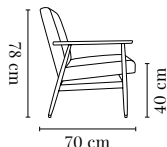

BUNNY ARMCHAIR / FAUTEUIL BUNNY

PACKAGING / EMBALLAGE 78 x 71 x 70 cm  
COM (CONSUMPTION) 1,7 x 1,4 m (1 pcs) 1,3 x 1,4 m (2+ pcs)  
COL (CONSUMPTION) 2,2 m<sup>2</sup>

FABRIC TISSU	I GROUP I GROUPE	II GROUP II GROUPE	III GROUP III GROUPE	IV GROUP IV GROUPE	V GROUP V GROUPE	SHIPPING LIVRAISON	DROPSHIPPING LIV. À DOMICILE
<i>Oak / Chêne</i>	€ 720	€ 750	€ 770	€ 810	€ 920	€ 25	€ 39

BUNNY 2-SEATER / 2 PLACES BUNNY

PACKAGING / EMBALLAGE 126 x 78 x 70 cm  
COM (CONSUMPTION) 2,6 x 1,4 m (1 pcs) 2,1 x 1,4 m (2+ pcs)  
COL (CONSUMPTION) 3,5 m<sup>2</sup>

FABRIC TISSU	I GROUP I GROUPE	II GROUP II GROUPE	III GROUP III GROUPE	IV GROUP IV GROUPE	V GROUP V GROUPE	SHIPPING LIVRAISON	DROPSHIPPING LIV. À DOMICILE
<i>Oak / Chêne</i>	€ 1390	€ 1450	€ 1490	€ 1570	€ 1790	€ 49	€ 99

Longer production time: 6-8 weeks / Temps de production plus long: 6-8 semaines

FOX LOUNGE CHAIR / FAUTEUIL LOUNGE FOX

PACKAGING / EMBALLAGE 82 x 66 x 74 cm  
COM (CONSUMPTION) 1,7 x 1,4 m (1 pcs) 1,3 x 1,4 m (2+ pcs)  
COL (CONSUMPTION) 2,3 m<sup>2</sup>