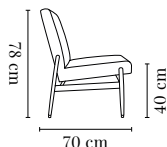

FOX CLUB CHAIR / X FAUTEUIL CLUB FOX

PACKAGING / EMBALLAGE 82 x 66 x 74 cm
COM (CONSUMPTION) 1,7 x 1,4 m (1 pcs) 1,3 x 1,4 m (2+ pcs)
COL (CONSUMPTION) 2,3 m²

FABRIC TISSU	I GROUP I GROUPE	II GROUP II GROUPE	III GROUP III GROUPE	IV GROUP IV GROUPE	V GROUP V GROUPE	SHIPPING LIVRAISON	DROPSHIPPING LIV. À DOMICILE
<i>Ash / Frêne</i>	€ 790	€ 850	€ 890	€ 940	€ 1090	€ 29	€ 49