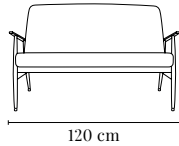

FOX SOFA

PACKAGING / EMBALLAGE 124 x 82 x 74 cm
COM (CONSUMPTION) 3,4 x 1,4 m (1 pcs) 2,7 x 1,4 m (2+ pcs)
COL (CONSUMPTION) 4,5 m2

FABRIC TISSU	I GROUP I GROUPE	II GROUP II GROUPE	III GROUP III GROUPE	IV GROUP IV GROUPE	V GROUP V GROUPE	SHIPPING LIVRAISON	DROPSHIPPING LIV. À DOMICILE
<i>Ash / Frêne</i>	€ 1590	€ 1710	€ 1790	€ 1890	€ 2190	€ 49	€ 119