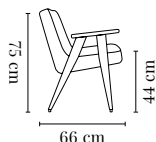

La série 366 Métal est disponible en 2 couleurs: noir mat, laiton.

366 ARMCHAIR / FAUTEUIL 366

PACKAGING / EMBALLAGE 78 x 68 x 70 cm  
COM (CONSUMPTION) 1,7 x 1,4 m (1 pcs) 1,3 x 1,4 m (2+ pcs)  
COL (CONSUMPTION) 2,2 m2