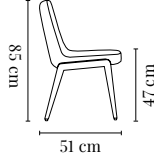

200-125 VAR CHAIR / VAR CHAISE 200-125

PACKAGING / EMBALLAGE 88 x 55 x 54 cm
COM (CONSUMPTION) 1,5 x 1,4 m (1 pcs) 0,9 x 1,4 m (2+ pcs)
COL (CONSUMPTION) 0,8 m2 (min 4 pcs)

FABRIC TISSU	I GROUP I GROUPE	II GROUP II GROUPE	III GROUP III GROUPE	IV GROUP IV GROUPE	V GROUP V GROUPE	SHIPPING LIVRAISON	DROPSHIPPING LIV. À DOMICILE
<i>Ash / Frêne</i>	€ 450	€ 480	€ 510	€ 570	€ 720	€ 19	€ 29