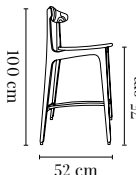

200-190 BAR STOOL M/75 – TIMBER / TABOURET DE BAR M/75 – TIMBER 200-190

PACKAGING / EMBALLAGE 104 x 49 x 55 cm

WOOD BOIS		SHIPPING LIVRAISON	DROPSHIPPING LIV. À DOMICILE
<i>Ash / Frêne</i>	€ 410	€ 19	€ 29