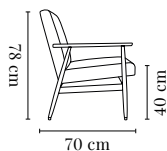

FOX LONG SOFA

PACKAGING / EMBALLAGE On pallet / Sur palette
COM (CONSUMPTION) 4 x 1,4 m (1 pcs) 3,6 x 1,4 m (2+ pcs)
COL (CONSUMPTION) 6 m²

FABRIC TISSU	I GROUP I GROUPE	II GROUP II GROUPE	III GROUP III GROUPE	IV GROUP IV GROUPE	V GROUP V GROUPE	SHIPPING LIVRAISON	DROPSHIPPING LIV. À DOMICILE
<i>Ash / Frêne</i>	€ 1890	€ 2040	€ 2140	€ 2265	€ 2640	€ 79	€ 149