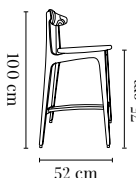

200-190 BAR STOOL M/75 - MIX / TABOURET DE BAR 200-190 M/75 - MIX

PACKAGING / EMBALLAGE 104 x 49 x 55 cm
COM (CONSUMPTION) 1,5 x 1,4 m (1 pcs) 0,8 x 1,4 m (2+ pcs)
COL (CONSUMPTION) 0,8 m2 (min 4 pcs)

FABRIC TISSU	I GROUP I GROUPE	II GROUP II GROUPE	III GROUP III GROUPE	IV GROUP IV GROUPE	V GROUP V GROUPE	SHIPPING LIVRAISON	DROPSHIPPING LIV. À DOMICILE
<i>Ash / Frêne</i>	€ 460	€ 470	€ 480	€ 500	€ 550	€ 19	€ 29