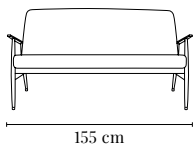

FOX LONG SOFA

PACKAGING / EMBALLAGE On pallet / Sur palette
COM (CONSUMPTION) 4 x 1,4 m (1 pcs) 3,6 x 1,4 m (2+ pcs)
COL (CONSUMPTION) 6 m²

FABRIC TISSU	I GROUP I GROUPE	II GROUP II GROUPE	III GROUP III GROUPE	IV GROUP IV GROUPE	V GROUP V GROUPE	SHIPPING LIVRAISON	DROPSHIPPING LIV. À DOMICILE
<i>Ash / Frêne</i>	€ 1890	€ 2040	€ 2140	€ 2265	€ 2640	€ 79	€ 149