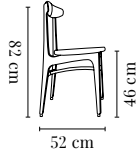

200-190 BAR STOOL S/65 / TABOURET DE BAR S/65 200-190

PACKAGING / EMBALLAGE 93 x 48 x 55 cm  
COM (CONSUMPTION) 1,5 x 1,4 m (1 pcs) 0,8 x 1,4 m (2+ pcs)  
COL (CONSUMPTION) 0,8 m2 (min 4 pcs)

FABRIC TISSU	I GROUP I GROUPE	II GROUP II GROUPE	III GROUP III GROUPE	IV GROUP IV GROUPE	V GROUP V GROUPE	SHIPPING LIVRAISON	DROPSHIPPING LIV. À DOMICILE
<i>Ash / Frêne</i>	€ 450	€ 470	€ 490	€ 530	€ 630	€ 19	€ 29

200-190 BAR STOOL M/75 / TABOURET DE BAR M/75 200-190

PACKAGING / EMBALLAGE 104 x 49 x 55 cm  
COM (CONSUMPTION) 1,5 x 1,4 m (1 pcs) 0,8 x 1,4 m (2+ pcs)  
COL (CONSUMPTION) 0,8 m2 (min 4 pcs)

FABRIC TISSU	I GROUP I GROUPE	II GROUP II GROUPE	III GROUP III GROUPE	IV GROUP IV GROUPE	V GROUP V GROUPE	SHIPPING LIVRAISON	DROPSHIPPING LIV. À DOMICILE
<i>Ash / Frêne</i>	€ 480	€ 500	€ 520	€ 560	€ 660	€ 19	€ 29

200-190 BENCH / BANQUETTE 200-190

PACKAGING / EMBALLAGE	85 x 115 x 55 cm
COM (CONSUMPTION)	1,5 x 1,4 m (1 pcs) 1,2 x 1,4 m (2+ pcs)
COL (CONSUMPTION)	1,5 m2 (min 4 pcs)

FABRIC TISSU	I GROUP I GROUPE	II GROUP II GROUPE	III GROUP III GROUPE	IV GROUP IV GROUPE	V GROUP V GROUPE	SHIPPING LIVRAISON	DROPSHIPPING LIV. À DOMICILE
<i>Ash / Frêne</i>	€ 750	€ 790	€ 830	€ 910	€ 1110	€ 49	€ 99