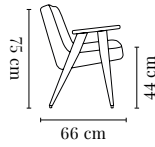

366 2-SEATER / 2 PLACES 366

PACKAGING / EMBALLAGE 126 x 78 x 70 cm
COM (CONSUMPTION) 2,6 x 1,4 m (1 pcs) 2,4 x 1,4 m (2+ pcs)
COL (CONSUMPTION) 3,9 m²

FABRIC TISSU	I GROUP I GROUPE	II GROUP II GROUPE	III GROUP III GROUPE	IV GROUP IV GROUPE	V GROUP V GROUPE	SHIPPING LIVRAISON	DROPSHIPPING LIV. À DOMICILE
<i>Oak / Chêne</i>	€ 1190	€ 1250	€ 1290	€ 1370	€ 1590	€ 49	€ 99