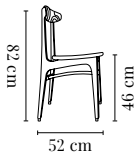

200-190 CHAIR- TIMBER / CHAISE – TIMBER 200-190

PACKAGING / EMBALLAGE 86 x 49 x 55 cm

WOOD BOIS		SHIPPING LIVRAISON	DROPSHIPPING LIV. À DOMICILE
<i>Ash / Frêne</i>	€ 320	€ 19	€ 29