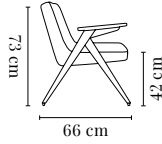

BUNNY 2-SEATER / 2 PLACES BUNNY

PACKAGING / EMBALLAGE 126 x 78 x 70 cm
COM (CONSUMPTION) 2,6 x 1,4 m (1 pcs) 2,1 x 1,4 m (2+ pcs)
COL (CONSUMPTION) 3,5 m²

FABRIC TISSU	I GROUP I GROUPE	II GROUP II GROUPE	III GROUP III GROUPE	IV GROUP IV GROUPE	V GROUP V GROUPE	SHIPPING LIVRAISON	DROPSHIPPING LIV. À DOMICILE
<i>Oak / Chêne</i>	€ 1390	€ 1450	€ 1490	€ 1570	€ 1790	€ 49	€ 99

Longer production time: 6-8 weeks / Temps de production plus long: 6-8 semaines