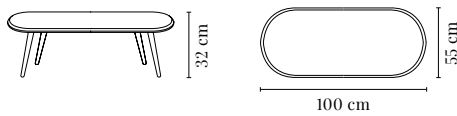

MARBLE LONG COFFEE TABLE / MARBRE TABLE BASSE LONG

PACKAGING / EMBALLAGE On pallet / Sur palette

ALL MARBLE COLOURS TOUTES LES COULEURS DE MARBRE	SHIPPING LIVRAISON	DROPSHIPPING LIV. À DOMICILE
€ 950	€ 99	€ 149

Marble Coffee Tables are available in three colours: White, Black, Taupe /
Les tables basses en marbre sont disponibles en trois couleurs différentes: Blanc, Noir et Taupe