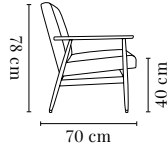

FOX 2-SEATER / 2 PLACES FOX

PACKAGING / EMBALLAGE 124 x 82 x 74 cm
COM (CONSUMPTION) 2,7 x 1,4 m (1 pcs) 2,6 x 1,4 m (2+ pcs)
COL (CONSUMPTION) 4,4 m2

FABRIC TISSU	I GROUP I GROUPE	II GROUP II GROUPE	III GROUP III GROUPE	IV GROUP IV GROUPE	V GROUP V GROUPE	SHIPPING LIVRAISON	DROPSHIPPING LIV. À DOMICILE
<i>Ash / Frêne</i>	€ 1590	€ 1710	€ 1790	€ 1890	€ 2190	€ 49	€ 119

FOX CLUB SOFA