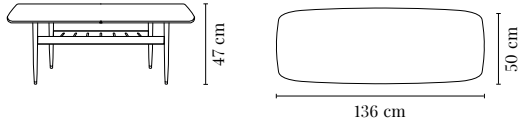

FOX LONG COFFEE TABLE / TABLE BASSE LONG FOX

PACKAGING / EMBALLAGE 145 X 60 X 60 cm

ALL WOOD COLOURS TOUTES LES COULEURS DE BOIS	SHIPPING LIVRAISON	DROPSHIPPING LIV. À DOMICILE
€ 890	€ 29	€ 49