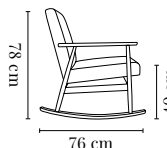

FOX ROCKING CHAIR / FAUTEUIL À BASCULE FOX

PACKAGING / EMBALLAGE 82 x 66 x 80 cm
COM (CONSUMPTION) 1,7 x 1,4 m (1 pcs) 1,3 x 1,4 m (2+ pcs)
COL (CONSUMPTION) 2,3 m²

FABRIC TISSU	I GROUP I GROUPE	II GROUP II GROUPE	III GROUP III GROUPE	IV GROUP IV GROUPE	V GROUP V GROUPE	SHIPPING LIVRAISON	DROPSHIPPING LIVRAISON
<i>Ash / Frêne</i>	€ 1010	€ 1070	€ 1110	€ 1160	€ 1310	€ 29	€ 49