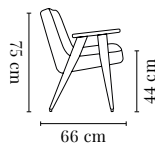

366 3-SEATER / 3 PLACES 366

PACKAGING / EMBALLAGE On Pallet / Sur palette
COM (CONSUMPTION) 3,9 x 1,4 m (1 pcs) 3,5 x 1,4 m (2+ pcs)
COL (CONSUMPTION) 5,9 m²

FABRIC TISSU	I GROUP I GROUPE	II GROUP II GROUPE	III GROUP III GROUPE	IV GROUP IV GROUPE	V GROUP V GROUPE	SHIPPING LIVRAISON	DROPSHIPPING LIV. À DOMICILE
<i>Oak / Chêne</i>	€ 1590	€ 1680	€ 1740	€ 1860	€ 2190	€ 99	€ 149

Longer production time: 6-8 weeks / Temps de production plus long: 6-8 semaines