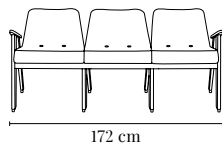

366 3-SEATER / 3 PLACES 366

PACKAGING / EMBALLAGE On Pallet / Sur palette
COM (CONSUMPTION) 3,9 x 1,4 m (1 pcs) 3,5 x 1,4 m (2+ pcs)
COL (CONSUMPTION) 5,9 m²

FABRIC TISSU	I GROUP I GROUPE	II GROUP II GROUPE	III GROUP III GROUPE	IV GROUP IV GROUPE	V GROUP V GROUPE	SHIPPING LIVRAISON	DROPSHIPPING LIV. À DOMICILE
<i>Oak / Chêne</i>	€ 1590	€ 1680	€ 1740	€ 1860	€ 2190	€ 99	€ 149

Longer production time: 6-8 weeks / Temps de production plus long: 6-8 semaines