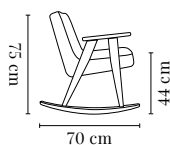

366 ROCKING CHAIR / FAUTEUIL À BASCULE 366

PACKAGING / EMBALLAGE 78 x 71 x 74 cm
COM (CONSUMPTION) 1,7 x 1,4 m (1 pcs) 1,3 x 1,4 m (2+ pcs)
COL (CONSUMPTION) 2,2 m2

FABRIC TISSU	I GROUP I GROUPE	II GROUP II GROUPE	III GROUP III GROUPE	IV GROUP IV GROUPE	V GROUP V GROUPE	SHIPPING LIVRAISON	DROPSHIPPING LIV. À DOMICILE
<i>Oak / Chêne</i>	€ 790	€ 820	€ 840	€ 880	€ 990	€ 25	€ 39