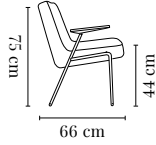

366 METAL ARMCHAIR / FAUTEUIL 366 METAL

PACKAGING / EMBALLAGE 78 x 71 x 70 cm
COM (CONSUMPTION) 1,7 x 1,4 m (1 pcs) 1,3 x 1,4 m (2+ pcs)
COL (CONSUMPTION) 2,2 m2

BLACK MATT

FABRIC TISSU	I GROUP I GROUPE	II GROUP II GROUPE	III GROUP III GROUPE	IV GROUP IV GROUPE	V GROUP V GROUPE	SHIPPING LIVRAISON	DROPSHIPPING LIV. À DOMICILE
<i>Oak / Chêne</i>	€ 720	€ 750	€ 770	€ 810	€ 920	€ 25	€ 39

BRASS

<i>Oak / Chêne</i>	€ 910	€ 940	€ 960	€ 1000	€ 1110	€ 25	€ 39

Longer production time: 6-8 weeks / Temps de production plus long: 6-8 semaines