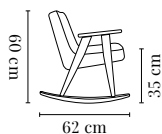

366 JUNIOR ROCKING CHAIR / FAUTEUIL À BASCULE 366 JUNIOR

PACKAGING / EMBALLAGE 64 x 55 x 64 cm
COM (CONSUMPTION) 1,2 x 1,4 m (1 pcs) 1,1 x 1,4 m (2+ pcs)
COL (CONSUMPTION) NA

FABRIC TISSU	I GROUP I GROUPE	II GROUP II GROUPE	III GROUP III GROUPE	IV GROUP IV GROUPE	V GROUP V GROUPE	SHIPPING LIVRAISON	DROPSHIPPING LIV. À DOMICILE
<i>Oak / Chêne</i>	€ 380	€ 400	€ 415	€ 440	NA	€ 19	€ 29