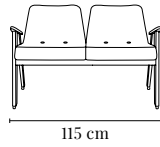

366 2-SEATER / 2 PLACES 366

PACKAGING / EMBALLAGE 126 x 78 x 70 cm
COM (CONSUMPTION) 2,6 x 1,4 m (1 pcs) 2,4 x 1,4 m (2+ pcs)
COL (CONSUMPTION) 3,9 m²

FABRIC TISSU	I GROUP I GROUPE	II GROUP II GROUPE	III GROUP III GROUPE	IV GROUP IV GROUPE	V GROUP V GROUPE	SHIPPING LIVRAISON	DROPSHIPPING LIV. À DOMICILE
<i>Oak / Chêne</i>	€ 1190	€ 1250	€ 1290	€ 1370	€ 1590	€ 49	€ 99