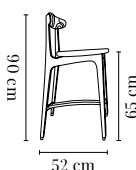

200-190 BAR STOOL S/65 - MIX / TABOURET DE BAR S/65 - MIX 200-190

PACKAGING / EMBALLAGE 93 x 48 x 55 cm
COM (CONSUMPTION) 1,5 x 1,4 m (1 pcs) 0,8 x 1,4 m (2+ pcs)
COL (CONSUMPTION) 0,8 m2 (min 4 pcs)

FABRIC TISSU	I GROUP I GROUPE	II GROUP II GROUPE	III GROUP III GROUPE	IV GROUP IV GROUPE	V GROUP V GROUPE	SHIPPING LIVRAISON	DROPSHIPPING LIV. À DOMICILE
<i>Ash / Frêne</i>	€ 430	€ 440	€ 450	€ 470	€ 520	€ 19	€ 29