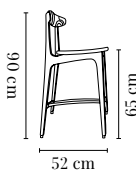

200-190 BAR STOOL S/65 – TIMBER / TABOURET DE BAR S/65 – TIMBER 200-190

PACKAGING / EMBALLAGE 93 x 48 x 55 cm

WOOD BOIS		SHIPPING LIVRAISON	DROPSHIPPING LIV. À DOMICILE
<i>Ash / Frêne</i>	€ 380	€ 19	€ 29