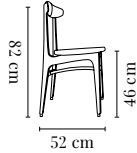

200-190 CHAIR / CHAISE 200-190

PACKAGING / EMBALLAGE 86 x 49 x 55 cm
COM (CONSUMPTION) 1,5 x 1,4 m (1 pcs) 0,8 x 1,4 m (2+ pcs)
COL (CONSUMPTION) 0,8 m2 (min 4 pcs)

FABRIC TISSU	I GROUP I GROUPE	II GROUP II GROUPE	III GROUP III GROUPE	IV GROUP IV GROUPE	V GROUP V GROUPE	SHIPPING LIVRAISON	DROPSHIPPING LIV. À DOMICILE
<i>Ash / Frêne</i>	€ 390	€ 410	€ 430	€ 470	€ 570	€ 19	€ 29