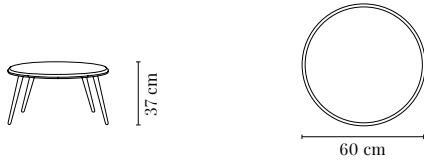

MARBLE ROUND COFFEE TABLE / MARBRE TABLE BASSE RONDE

PACKAGE / EMBALLAGE On pallet / Sur palette

ALL MARBLE COLOURS TOUTES LES COULEURS DE MARBRE	SHIPPING LIVRAISON	DROPSHIPPING LIV. À DOMICILE
€ 750	€ 99	€ 149

Marble Coffee Tables are available in three colours: White, Black, Taupe /
Les tables basses en marbre sont disponibles en trois couleurs différentes: Blanc, Noir et Taupe