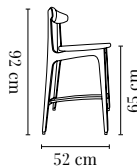

200-190 BAR STOOL S/65 / TABOURET DE BAR S/65 200-190

PACKAGING / EMBALLAGE 93 x 48 x 55 cm
COM (CONSUMPTION) 1,5 x 1,4 m (1 pcs) 0,8 x 1,4 m (2+ pcs)
COL (CONSUMPTION) 0,8 m2 (min 4 pcs)

FABRIC TISSU	I GROUP I GROUPE	II GROUP II GROUPE	III GROUP III GROUPE	IV GROUP IV GROUPE	V GROUP V GROUPE	SHIPPING LIVRAISON	DROPSHIPPING LIV. À DOMICILE
<i>Ash / Frêne</i>	€ 450	€ 470	€ 490	€ 530	€ 630	€ 19	€ 29