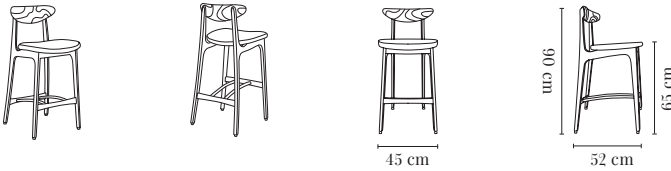

200-190 BAR STOOL MIX S65 / CHAISE HAUTE 200-190 MIX S65

WOOD BOIS	I GROUP I GROUPE	II GROUP II GROUPE	III GROUP III GROUPE	IV GROUP IV GROUPE	V GROUP V GROUPE	* SHIPPING * LIVRAISON	** DROPSHIPPING ** LIV. À DOMICILE
Ash / Frêne	€ 505	€ 540	€ 570	€ 620	€ 660	€ 19	€ 29

WIDTH / LARGEUR	45 cm	PACKAGING / EMBALLAGE	93 x 48 x 55 cm
HEIGHT / HAUTEUR	90 cm	COM (CONSUMPTION)	1 pc = 1,5 x 1,4 m / 2+ pcs = 1,5 x 1,4 m
DEPTH / PROFONDEUR	52 cm	COL (CONSUMPTION)	1 pc = 0,5 m² (min. 4 pcs)
SEAT HEIGHT / HAUTEUR D'ASSISE	65 cm		

* For a set of 4+ pcs total shipping cost = € 19 / Pour un ensemble de 4+ pcs, les frais de livraison = € 19

** For a set of 4+ pcs total dropshipping cost = € 29 / Pour un ensemble de 4+ pcs, les frais de livraison à domicile = € 29

I GROUP / I GROUPE	COM / Velvet / Shine Velvet / Cord
II GROUP / II GROUPE	Coco / Boucle / Marble / Wool / Teddy
III GROUP / III GROUPE	Braid / Wave / Mondrian / Coffee
IV GROUP / IV GROUPE	Kvadrat Hallingdal / COL / Casamance
V GROUP / V GROUPE	Natural Leather
WOOD / BOIS	Ash / Frêne 02 / 03 / 04 / 05