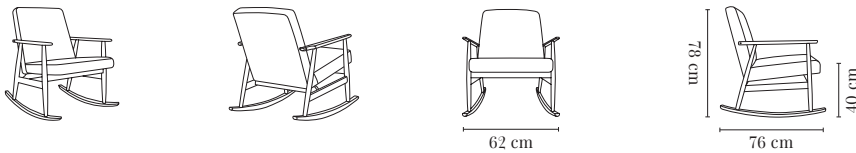

FOX ROCKING CHAIR / ROCKING-CHAIR FOX

WOOD BOIS	I GROUP I GROUPE	II GROUP II GROUPE	III GROUP III GROUPE	IV GROUP IV GROUPE	V GROUP V GROUPE	SHIPPING LIVRAISON	DROPSHIPPING LIV. À DOMICILE
<i>Ash / Frêne</i>	€ 1140	€ 1240	€ 1350	€ 1540	€ 1700	€ 35	€ 55

WIDTH / LARGEUR	62 cm	PACKAGING / EMBALLAGE	82 x 66 x 80 cm
HEIGHT / HAUTEUR	78 cm	COM (CONSUMPTION)	1 pc = 1,8 x 1,4 m / 2+ pcs = 1,8 x 1,4 m
DEPTH / PROFONDEUR	76 cm	COL (CONSUMPTION)	1 pc = 2,3 m²
SEAT HEIGHT / HAUTEUR D'ASSISE	40 cm		

I GROUP / I GROUPE	<i>COM / Velvet / Shine Velvet / Cord</i>
II GROUP / II GROUPE	<i>Coco / Boucle / Marble / Wool / Teddy</i>
III GROUP / III GROUPE	<i>Braid / Wave / Mondrian / Coffee</i>
IV GROUP / IV GROUPE	<i>Kvadrat Hallingdal / COL / Casamance</i>
V GROUP / V GROUPE	<i>Natural Leather</i>
WOOD / BOIS	<i>Ash / Frêne 02 / 03 / 04 / 05</i>