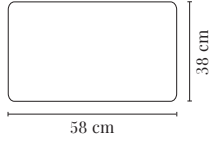

STEFAN CUSHION / COUSSIN STEFAN

SIZE / TAILLE	I GROUP I GROUPE	II GROUP II GROUPE	III GROUP III GROUPE	IV GROUP IV GROUPE	SHIPPING LIVRAISON	DROPSHIPPING LIV. À DOMICILE
<i>One size / Taille unique</i>	€ 65	€ 75	€ 85	€ 105	€ 10	€ 10

Shipping charge added only if cushions shipped separately from furniture.

Each cushion has a filling and a zipper.

Different sizes and the possibility to mix different fabrics on the two sides of the cushion available upon request.

Frais d'expédition ajoutés uniquement si les coussins sont expédiés séparément des meubles.

Chaque coussin a un rembourrage et une fermeture éclair.

Différentes tailles et possibilité de mélanger différents tissus sur les deux côtés du coussin disponibles sur demande.

I GROUP / I GROUPE	<i>COM / Velvet / Shine Velvet / Cord</i>
II GROUP / II GROUPE	<i>Coco / Boucle / Marble / Wool / Teddy</i>
III GROUP / III GROUPE	<i>Braid / Wave / Mondrian / Coffee</i>
IV GROUP / IV GROUPE	<i>Kvadrat Hallingdal / COL / Casamance</i>