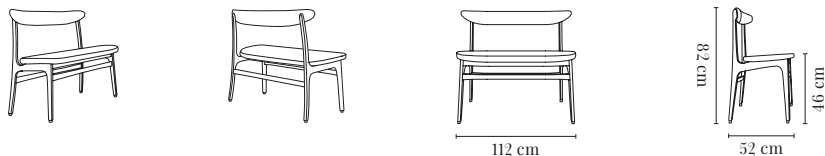

200-190 BENCH / BANQUETTE 200-190

WOOD BOIS	I GROUP I GROUPE	II GROUP II GROUPE	III GROUP III GROUPE	IV GROUP IV GROUPE	V GROUP V GROUPE	SHIPPING LIVRAISON	DROPSHIPPING LIV. À DOMICILE
<i>Ash / Frêne</i>	€ 880	€ 950	€ 1030	€ 1120	€ 1270	€ 55	€ 100

WIDTH / LARGEUR	112 cm	PACKAGING / EMBALLAGE	85 x 115 x 55 cm
HEIGHT / HAUTEUR	82 cm	COM (CONSUMPTION)	1 pc = 2,8 x 1,4 m / 2+ pcs = 2,8 x 1,4 m
DEPTH / PROFONDEUR	52 cm	COL (CONSUMPTION)	1 pc = 1,5 m² (min. 4 pcs)
SEAT HEIGHT / HAUTEUR D'ASSISE	46 cm		

I GROUP / I GROUPE	<i>COM / Velvet / Shine Velvet / Cord</i>
II GROUP / II GROUPE	<i>Coco / Boucle / Marble / Wool / Teddy</i>
III GROUP / III GROUPE	<i>Braid / Wave / Mondrian / Coffee</i>
IV GROUP / IV GROUPE	<i>Kvadrat Hallingdal / COL / Casamance</i>
V GROUP / V GROUPE	<i>Natural Leather</i>
WOOD / BOIS	<i>Ash / Frêne 02 / 03 / 04 / 05</i>