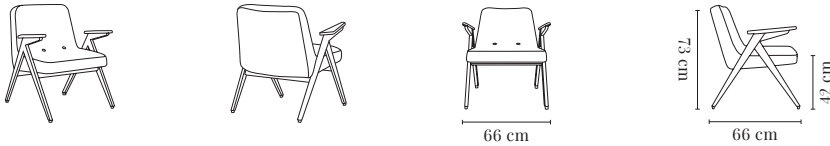

BUNNY ARMCHAIR / FAUTEUIL BUNNY

WOOD BOIS	I GROUP I GROUPE	II GROUP II GROUPE	III GROUP III GROUPE	IV GROUP IV GROUPE	V GROUP V GROUPE	SHIPPING LIVRAISON	DROPSHIPPING LIV. À DOMICILE
<i>Oak / Chêne</i>	€ 790	€ 860	€ 940	€ 1030	€ 1180	€ 30	€ 45

WIDTH / LARGEUR	66 cm	PACKAGING / EMBALLAGE	78 x 71 x 70 cm
HEIGHT / HAUTEUR	73 cm	COM (CONSUMPTION)	1 pc = 1,8 x 1,4 m / 2+ pcs = 1,8 x 1,4 m
DEPTH / PROFONDEUR	66 cm	COL (CONSUMPTION)	1 pc = 2,2 m²
SEAT HEIGHT / HAUTEUR D'ASSISE	42 cm