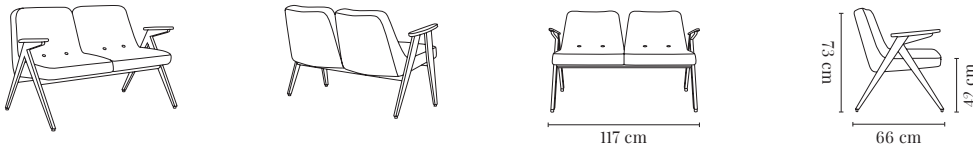

BUNNY 2-SEATER / 2 PLACES BUNNY

WOOD BOIS	I GROUP I GROUPE	II GROUP II GROUPE	III GROUP III GROUPE	IV GROUP IV GROUPE	V GROUP V GROUPE	SHIPPING LIVRAISON	DROPSHIPPING LIV. À DOMICILE
<i>Oak / Chêne</i>	€ 1490	€ 1630	€ 1790	€ 1970	€ 2270	€ 55	€ 100

WIDTH / LARGEUR	117 cm	PACKAGING / EMBALLAGE	126 x 78 x 70 cm
HEIGHT / HAUTEUR	73 cm	COM (CONSUMPTION)	1 pc = 2,85 x 1,4 m / 2+ pcs = 2,85 x 1,4 m
DEPTH / PROFONDEUR	66 cm	COL (CONSUMPTION)	1 pc = 3,5 m²
SEAT HEIGHT / HAUTEUR D'ASSISE	42 cm		

I GROUP / I GROUPE	<i>COM / Velvet / Shine Velvet / Cord</i>
II GROUP / II GROUPE	<i>Coco / Boucle / Marble / Wool / Teddy</i>
III GROUP / III GROUPE	<i>Braid / Wave / Mondrian / Coffee</i>
IV GROUP / IV GROUPE	<i>Kvadrat Hallingdal / COL / Casamance</i>
V GROUP / V GROUPE	<i>Natural Leather</i>
WOOD / BOIS	<i>Oak / Chêne 02 / 03 / 04 / 05</i>