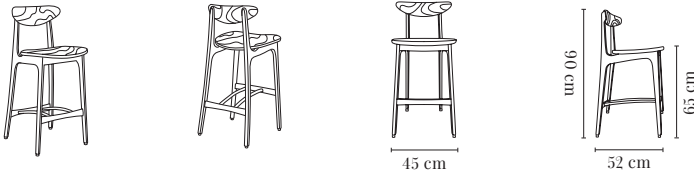

200-190 BAR STOOL TIMBER S65 / CHAISE HAUTE 200-190 TIMBER S65

WOOD BOIS	* SHIPPING * LIVRAISON	** DROPSHIPPING ** LIV. À DOMICILE
Ash / Frêne	€ 460	€ 19

WIDTH / LARGEUR	45 cm	WOOD / BOIS	Ash / Frêne 02 / 03 / 04 / 05
HEIGHT / HAUTEUR	90 cm	PACKAGING / EMBALLAGE	93 x 48 x 55 cm
DEPTH / PROFONDEUR	52 cm		
SEAT HEIGHT / HAUTEUR D'ASSISE	65 cm		

* For a set of 4+ pcs total shipping cost = € 19 / Pour un ensemble de 4+ pcs, les frais de livraison = € 19

** For a set of 4+ pcs total dropshipping cost = € 29 / Pour un ensemble de 4+ pcs, les frais de livraison à domicile = € 29