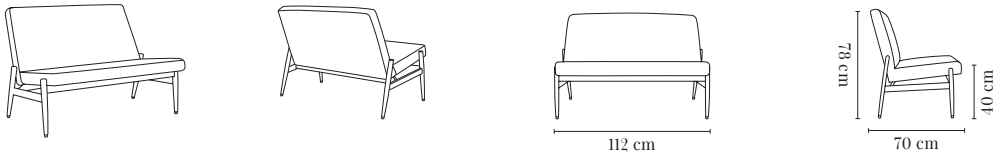

FOX CLUB SOFA / CANAPÉ CLUB FOX

WOOD BOIS	I GROUP I GROUPE	II GROUP II GROUPE	III GROUP III GROUPE	IV GROUP IV GROUPE	V GROUP V GROUPE	SHIPPING LIVRAISON	DROPSHIPPING LIV. À DOMICILE
<i>Ash / Frêne</i>	€ 1670	€ 1880	€ 2120	€ 2390	€ 2840	€ 55	€ 100

WIDTH / LARGEUR	112 cm	PACKAGING / EMBALLAGE	124 x 82 x 74 cm
HEIGHT / HAUTEUR	78 cm	COM (CONSUMPTION)	1 pc = 3 x 1,4 m / 2+ pcs = 3 x 1,4 m
DEPTH / PROFONDEUR	70 cm	COL (CONSUMPTION)	1 pc = 4,5 m²
SEAT HEIGHT / HAUTEUR D'ASSISE	40 cm		

I GROUP / I GROUPE	<i>COM / Velvet / Shine Velvet / Cord</i>
II GROUP / II GROUPE	<i>Coco / Boucle / Marble / Wool / Teddy</i>
III GROUP / III GROUPE	<i>Braid / Wave / Mondrian / Coffee</i>
IV GROUP / IV GROUPE	<i>Kvadrat Hallingdal / COL / Casamance</i>
V GROUP / V GROUPE	<i>Natural Leather</i>
WOOD / BOIS	<i>Ash / Frêne 02 / 03 / 04 / 05</i>