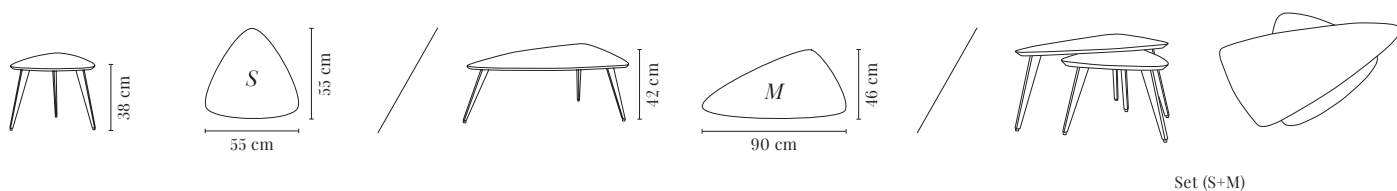

366 TRIANGLE COFFEE TABLES / TABLES BASSES TRIANGULAIRES 366

366 TRIANGLE COFFEE TABLES TABLES BASSES TRIANGULAIRES 366	ALL WOOD COLOURS TOUTES LES COULEURS DE BOIS	SHIPPING LIVRAISON	DROPSHIPPING LIV. À DOMICILE
366 TRIANGLE COFFEE TABLE S TABLE BASSE TRIANGULAIRE 366	€ 380	€ 19	€ 29
366 TRIANGLE COFFEE TABLE M TABLE BASSE TRIANGULAIRE 366 M	€ 510	€ 19	€ 29
Set (S+M)	€ 820	€ 19	€ 29

DIMENSIONS S / DIMENSIONS S		WOOD / BOIS	Oak / Chêne 02 / 03 / 04 / 05
WIDTH / LARGEUR	55 cm	PACKAGING S / EMBALLAGE S	42 x 59 x 59 cm
LENGTH / LONGUEUR	55 cm	PACKAGING M / EMBALLAGE M	94 x 46 x 50 cm
HEIGHT / HAUTEUR	38 cm		
DIMENSIONS M / DIMENSIONS M			
WIDTH / LARGEUR	46 cm		
LENGTH / LONGUEUR	90 cm		
HEIGHT / HAUTEUR	42 cm