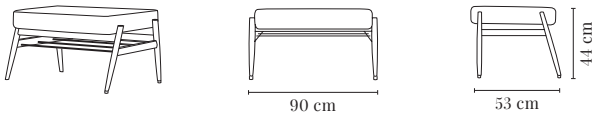

FOX BENCH 90 / BANQUETTE 90 FOX

WOOD BOIS	I GROUP I GROUPE	II GROUP II GROUPE	III GROUP III GROUPE	IV GROUP IV GROUPE	V GROUP V GROUPE	SHIPPING LIVRAISON	DROPSHIPPING LIV. À DOMICILE
<i>Ash / Frêne</i>	€ 680	€ 785	€ 905	€ 1040	€ 1265	€ 19	€ 29

WIDTH / LARGEUR	90 cm	PACKAGING / EMBALLAGE	48 x 94 x 49 cm
HEIGHT / HAUTEUR	44 cm	COM (CONSUMPTION)	1 pc = 1,7 x 1,4 m / 2+ pcs = 1,7 x 1,4 m
DEPTH / PROFONDEUR	53 cm	COL (CONSUMPTION)	1 pc = 1,6 m² (min. 2 pcs)

I GROUP / I GROUPE	<i>COM / Velvet / Shine Velvet / Cord</i>
II GROUP / II GROUPE	<i>Coco / Boucle / Marble / Wool / Teddy</i>
III GROUP / III GROUPE	<i>Braid / Wave / Mondrian / Coffee</i>
IV GROUP / IV GROUPE	<i>Kvadrat Hallingdal / COL / Casamance</i>
V GROUP / V GROUPE	<i>Natural Leather</i>
WOOD / BOIS	<i>Ash / Frêne 02 / 03 / 04 / 05</i>