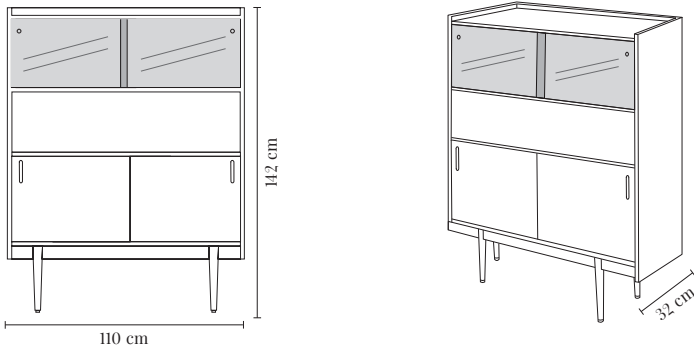

1050 HIGHBOARD / L'ENFILADE HAUTE 1050

ALL WOOD COLOURS TOUTES LES COULEURS DE BOIS	SHIPPING LIVRAISON	* DROPSHIPPING * LIV. À DOMICILE
€ 2190	€ 150	€ 250

WIDTH / LARGEUR	32 cm
LENGTH / LONGUEUR	110 cm
HEIGHT / HAUTEUR	142 cm

COLOR GLASS / VERRE FUMÉ	Brown / Marron
WOOD / BOIS	Oak / Chêne 02
PACKAGING / EMBALLAGE	On pallet / Sur palette

* Dropshipping possibility to be confirmed by order
* Possibilité de livraison à domicile à confirmer lors de la commande

The sideboard is delivered in a flat-pack and requires 2 people for its assembly. It's simple and only requires a hammer. / La commode est livrée en kit et nécessite 2 personnes pour son assemblage. C'est simple et ne nécessite qu'un marteau.