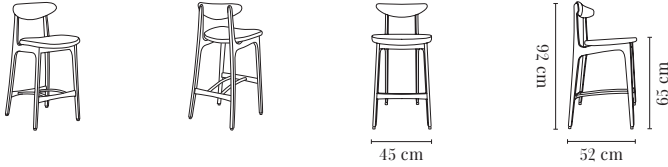

200-190 BAR STOOL S65 / CHAISE HAUTE 200-190 S65

WOOD BOIS	I GROUP I GROUPE	II GROUP II GROUPE	III GROUP III GROUPE	IV GROUP IV GROUPE	V GROUP V GROUPE	* SHIPPING * LIVRAISON	** DROPSHIPPING ** LIV. À DOMICILE
Ash / Frêne	€ 520	€ 560	€ 600	€ 650	€ 720	€ 19	€ 29

WIDTH / LARGEUR	45 cm	PACKAGING / EMBALLAGE	93 x 48 x 55 cm
HEIGHT / HAUTEUR	92 cm	COM (CONSUMPTION)	1 pc = 1,5 x 1,4 m / 2+ pcs = 1,5 x 1,4 m
DEPTH / PROFONDEUR	52 cm	COL (CONSUMPTION)	1 pc = 0,8 m² (min. 4 pcs)
SEAT HEIGHT / HAUTEUR D'ASSISE	65 cm		

* For a set of 4+ pcs total shipping cost = € 19 / Pour un ensemble de 4+ pcs, les frais de livraison = € 19

** For a set of 4+ pcs total dropshipping cost = € 29 / Pour un ensemble de 4+ pcs, les frais de livraison à domicile = € 29