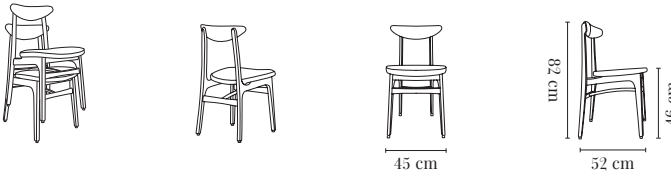

200-190 CHAIR STACKABLE / CHAISE EMPILABLE 200-190

WOOD BOIS	I GROUP I GROUPE	II GROUP II GROUPE	III GROUP III GROUPE	IV GROUP IV GROUPE	V GROUP V GROUPE	* SHIPPING * LIVRAISON	** DROPSHIPPING ** LIV. À DOMICILE
<i>Ash / Frêne</i>	€ 450	€ 490	€ 530	€ 580	€ 650	€ 19	€ 29

Order from 10 pcs / Commande à partir de 10 pcs

WIDTH / LARGEUR	45 cm	PACKAGING / EMBALLAGE	93 x 48 x 55 cm
HEIGHT / HAUTEUR	82 cm	COM (CONSUMPTION)	1 pc = 1,5 x 1,4 m / 2+ pcs = 1,5 x 1,4 m
DEPTH / PROFONDEUR	52 cm	COL (CONSUMPTION)	1 pc = 0,8 m² (min. 4 pcs)
SEAT HEIGHT / HAUTEUR D'ASSISE	46 cm		

I GROUP / I GROUPE	<i>COM / Velvet / Shine Velvet / Cord</i>
II GROUP / II GROUPE	<i>Coco / Boucle / Marble / Wool / Teddy</i>
III GROUP / III GROUPE	<i>Braid / Wave / Mondrian / Coffee</i>
IV GROUP / IV GROUPE	<i>Kvadrat Hallingdal / COL / Casamance</i>
V GROUP / V GROUPE	<i>Natural Leather</i>
WOOD / BOIS	<i>Ash / Frêne 02 / 03 / 04 / 05</i>