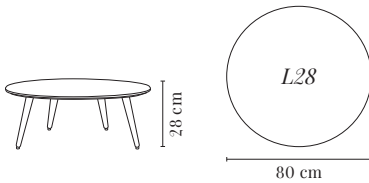

DIMENSIONS S / DIMENSIONS S		WOOD / BOIS	Oak / Chêne 02 / 03 / 04 / 05
WIDTH / LARGEUR	55 cm	PACKAGING S / EMBALLAGE S	42 x 59 x 59 cm
LENGTH / LONGUEUR	55 cm	PACKAGING M / EMBALLAGE M	94 x 46 x 50 cm
HEIGHT / HAUTEUR	38 cm		
DIMENSIONS M / DIMENSIONS M			
WIDTH / LARGEUR	46 cm		
LENGTH / LONGUEUR	90 cm		
HEIGHT / HAUTEUR	42 cm		

FOX ROUND COFFEE TABLES / TABLES BASSES RONDES FOX

DIMENSIONS S / DIMENSIONS S

WIDTH / LARGEUR	55 cm
LENGTH / LONGUEUR	55 cm
HEIGHT / HAUTEUR	37 cm

DIMENSIONS H / DIMENSIONS H

WIDTH / LARGEUR	50 cm
LENGTH / LONGUEUR	50 cm
HEIGHT / HAUTEUR	55 cm

DIMENSIONS M / DIMENSIONS M

WIDTH / LARGEUR	65 cm
LENGTH / LONGUEUR	65 cm
HEIGHT / HAUTEUR	32 cm

DIMENSIONS L28 / DIMENSIONS L28

WIDTH / LARGEUR	80 cm
LENGTH / LONGUEUR	80 cm
HEIGHT / HAUTEUR	28 cm

DIMENSIONS L32 / DIMENSIONS L32