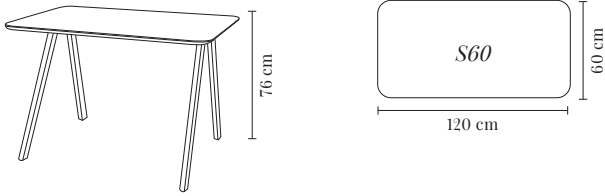

MINIMALIST DESK S60 / BUREAU MINIMALISTE S60

ALL WOOD COLOURS TOUTES LES COULEURS DE BOIS	SHIPPING LIVRAISON	* DROPSHIPPING * LIV. À DOMICILE
€ 890	€ 40	€ 70

WIDTH / LARGEUR	60 cm
LENGTH / LONGUEUR	120 cm
HEIGHT / HAUTEUR	76 cm

WOOD / BOIS	Oak / Chêne 02
PACKAGING / EMBALLAGE	On pallet / Sur palette

* Dropshipping possibility to be confirmed by order

* Possibilité de livraison à domicile à confirmer lors de la commande