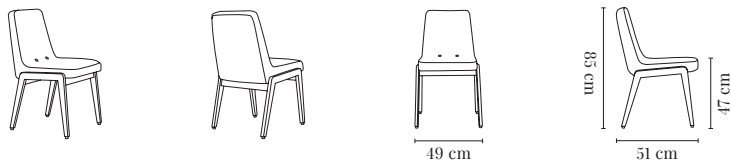

200-125 VAR CHAIR / CHAISE VAR 200-125

WOOD BOIS	I GROUP I GROUPE	II GROUP II GROUPE	III GROUP III GROUPE	IV GROUP IV GROUPE	V GROUP V GROUPE	* SHIPPING * LIVRAISON	** DROPSHIPPING ** LIV. À DOMICILE
<i>Ash / Frêne</i>	€ 480	€ 510	€ 570	€ 640	€ 720	€ 19	€ 29

WIDTH / LARGEUR	49 cm	PACKAGING / EMBALLAGE	88 x 55 x 54 cm
HEIGHT / HAUTEUR	85 cm	COM (CONSUMPTION)	1 pc = 1,3 x 1,4 m / 2+ pcs = 1,3 x 1,4 m
DEPTH / PROFONDEUR	51 cm	COL (CONSUMPTION)	1 pc = 0,8 m² (min. 4 pcs)
SEAT HEIGHT / HAUTEUR D'ASSISE	47 cm		

* For a set of 4+ pcs total shipping cost = € 19 / Pour un ensemble de 4+ pcs, les frais de livraison = € 19

** For a set of 4+ pcs total dropshipping cost = € 29 / Pour un ensemble de 4+ pcs, les frais de livraison à domicile = € 29

I GROUP / I GROUPE	COM / Velvet / Shine Velvet / Cord
II GROUP / II GROUPE	Coco / Boucle / Marble / Wool / Teddy
III GROUP / III GROUPE	Braid / Wave / Mondrian / Coffee
IV GROUP / IV GROUPE	Kvadrat Hallingdal / COL / Casamance
V GROUP / V GROUPE	Natural Leather
WOOD / BOIS	Ash / Frêne 02 / 03 / 04 / 05