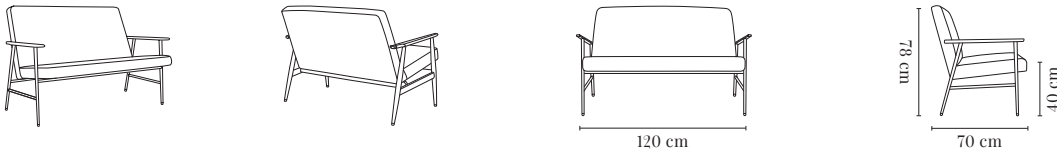

FOX METAL SOFA / CANAPÉ FOX MÉTAL

WOOD BOIS	I GROUP I GROUPE	II GROUP II GROUPE	III GROUP III GROUPE	IV GROUP IV GROUPE	V GROUP V GROUPE	SHIPPING LIVRAISON	DROPSHIPPING LIV. À DOMICILE
<i>Ash / Frêne</i>	€ 1870	€ 2080	€ 2320	€ 2590	€ 3040	€ 55	€ 100

WIDTH / LARGEUR	120 cm	PACKAGING / EMBALLAGE	124 x 82 x 74 cm
HEIGHT / HAUTEUR	78 cm	COM (CONSUMPTION)	1 pc = 3 x 1,4 m / 2+ pcs = 3 x 1,4 m
DEPTH / PROFONDEUR	70 cm	COL (CONSUMPTION)	1 pc = 4,5 m²
SEAT HEIGHT / HAUTEUR D'ASSISE	40 cm		

I GROUP / I GROUPE	<i>COM / Velvet / Shine Velvet / Cord</i>
II GROUP / II GROUPE	<i>Coco / Boucle / Marble / Wool / Teddy</i>
III GROUP / III GROUPE	<i>Braid / Wave / Mondrian / Coffee</i>
IV GROUP / IV GROUPE	<i>Kvadrat Hallingdal / COL / Casamance</i>
V GROUP / V GROUPE	<i>Natural Leather</i>
WOOD / BOIS	<i>Ash / Frêne 02 / 03 / 04 / 05</i>