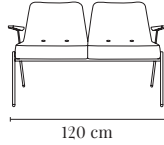

366 METAL 2-SEATER / 2 PLACES 366 MÉTAL

BLACK MATT / NOIR MAT

WOOD BOIS	I GROUP I GROUPE	II GROUP II GROUPE	III GROUP III GROUPE	IV GROUP IV GROUPE	V GROUP V GROUPE	SHIPPING LIVRAISON	DROPSHIPPING LIV. À DOMICILE
<i>Oak / Chêne</i>	€ 1350	€ 1490	€ 1650	€ 1830	€ 2130	€ 55	€ 100

BRASS - available from 10 pieces, additional charge € 100 net per piece

LAITON - commande à partir de 10 pcs, frais supplémentaires de € 100 net par pièce

WIDTH / LARGEUR	120 cm	PACKAGING / EMBALLAGE	126 x 78 x 70 cm
HEIGHT / HAUTEUR	75 cm	COM (CONSUMPTION)	1 pc = 2,85 x 1,4 m / 2+ pcs = 2,85 x 1,4 m
DEPTH / PROFONDEUR	66 cm	COL (CONSUMPTION)	1 pc = 3,9 m²
SEAT HEIGHT / HAUTEUR D'ASSISE	44 cm		

I GROUP / I GROUPE	COM / Velvet / Shine Velvet / Cord
II GROUP / II GROUPE	Coco / Boucle / Marble / Wool / Teddy
III GROUP / III GROUPE	Braid / Wave / Mondrian / Coffee
IV GROUP / IV GROUPE	Kvadrat Hallingdal / COL / Casamance
V GROUP / V GROUPE	Natural Leather
WOOD / BOIS	Oak / Chêne 02 / 03 / 04 / 05