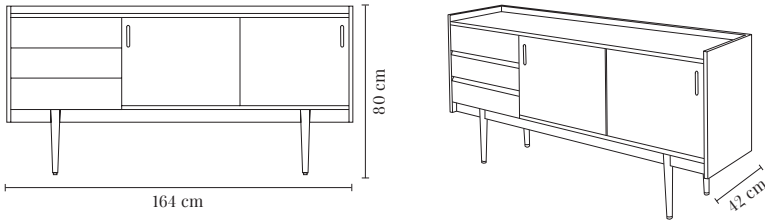

1050 LONG SIDEBOARD / L'ENFILADE LONGUE 1050

ALL WOOD COLOURS TOUTES LES COULEURS DE BOIS	SHIPPING LIVRAISON	* DROPSHIPPING * LIV. À DOMICILE
€ 2390	€ 90	€ 150

WIDTH / LARGEUR	42 cm
LENGTH / LONGUEUR	164 cm
HEIGHT / HAUTEUR	80 cm

WOOD / BOIS	Oak / Chêne 02
PACKAGING / EMBALLAGE	On pallet / Sur palette

* Dropshipping possibility to be confirmed by order
* Possibilité de livraison à domicile à confirmer lors de la commande

The sideboard is delivered in a flat-pack and requires 2 people for its assembly. It's simple and only requires a hammer. / La commode est livrée en kit et nécessite 2 personnes pour son assemblage. C'est simple et ne nécessite qu'un marteau.