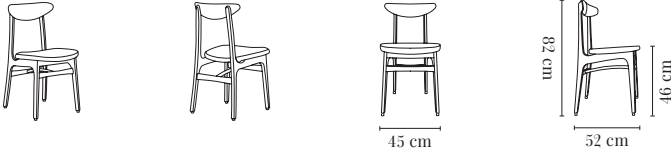

200-190 CHAIR / CHAISE 200-190

WOOD BOIS	I GROUP I GROUPE	II GROUP II GROUPE	III GROUP III GROUPE	IV GROUP IV GROUPE	V GROUP V GROUPE	* SHIPPING * LIVRAISON	** DROPSHIPPING ** LIV. À DOMICILE
<i>Ash / Frêne</i>	€ 450	€ 490	€ 530	€ 580	€ 650	€ 19	€ 29

WIDTH / LARGEUR	45 cm	PACKAGING / EMBALLAGE	86 x 49 x 55 cm
HEIGHT / HAUTEUR	82 cm	COM (CONSUMPTION)	1 pc = 1,5 x 1,4 m / 2+ pcs = 1,5 x 1,4 m
DEPTH / PROFONDEUR	52 cm	COL (CONSUMPTION)	1 pc = 0,8 m² (min. 4 pcs)
SEAT HEIGHT / HAUTEUR D'ASSISE	46 cm		

* For a set of 4+ pcs total shipping cost = € 19 / Pour un ensemble de 4+ pcs, les frais de livraison = € 19

** For a set of 4+ pcs total dropshipping cost = € 29 / Pour un ensemble de 4+ pcs, les frais de livraison à domicile = € 29