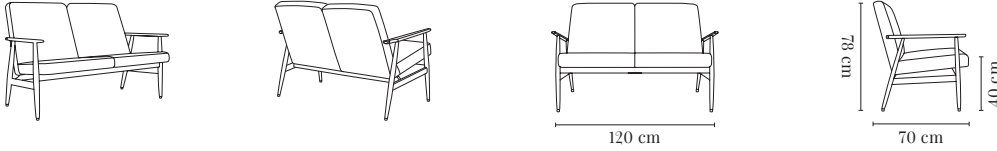

FOX 2-SEATER / 2 PLACES FOX

WOOD BOIS	I GROUP I GROUPE	II GROUP II GROUPE	III GROUP III GROUPE	IV GROUP IV GROUPE	V GROUP V GROUPE	SHIPPING LIVRAISON	DROPSHIPPING LIV. À DOMICILE
<i>Ash / Frêne</i>	€ 1770	€ 1980	€ 2200	€ 2490	€ 2940	€ 55	€ 100

WIDTH / LARGEUR	120 cm	PACKAGING / EMBALLAGE	124 x 82 x 74 cm
HEIGHT / HAUTEUR	78 cm	COM (CONSUMPTION)	1 pc = 2,8 x 1,4 m / 2+ pcs = 2,8 x 1,4 m
DEPTH / PROFONDEUR	70 cm	COL (CONSUMPTION)	1 pc = 4,4 m²
SEAT HEIGHT / HAUTEUR D'ASSISE	40 cm