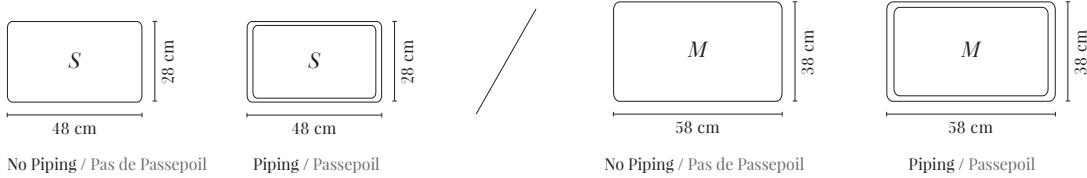

RECTANGULAR CUSHION / COUSSIN RECTANGULAIRE

SIZE S	I GROUP I GROUPE	II GROUP II GROUPE	III GROUP III GROUPE	IV GROUP IV GROUPE	SHIPPING LIVRAISON	DROPSHIPING LIV. À DOMICILE
<i>No Piping / Pas de Passepoil</i>	€ 40	€ 50	€ 60	€ 80	€ 10	€ 10
<i>Piping / Passepoil</i>	€ 45	€ 55	€ 65	€ 85	€ 10	€ 10
SIZE M						
<i>No Piping / Pas de Passepoil</i>	€ 65	€ 75	€ 85	€ 105	€ 10	€ 10
<i>Piping / Passepoil</i>	€ 70	€ 80	€ 90	€ 110	€ 10	€ 10

Shipping charge added only if cushions shipped separately from furniture.

Each cushion has a filling and a zipper.

Different sizes and the possibility to mix different fabrics on the two sides of the cushion available upon request.

Frais d'expédition ajoutés uniquement si les coussins sont expédiés séparément des meubles.

Chaque coussin a un rembourrage et une fermeture éclair.

Différentes tailles et possibilité de mélanger différents tissus sur les deux côtés du coussin disponibles sur demande.

I GROUP / I GROUPE	<i>COM / Velvet / Shine Velvet / Cord</i>
II GROUP / II GROUPE	<i>Coco / Boucle / Marble / Wool / Teddy</i>
III GROUP / III GROUPE	<i>Braid / Wave / Mondrian / Coffee</i>
IV GROUP / IV GROUPE	<i>Kvadrat Hallingdal / COL / Casamance</i>