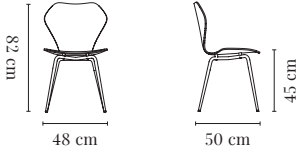

KA237 CHAIR CLASSIC / CHAISE KA237 CLASSIQUE

WOOD BOIS	BLACK METAL / CHROME MÉTAL NOIR / CHROME	SHIPPING LIVRAISON	DROPSHIPPING LIV. À DOMICILE
<i>Beech / Hêtre</i>	€ 329	€ 19	€ 29
<i>Oak / Chêne</i>	€ 349	€ 19	€ 29

WIDTH / LARGEUR	48 cm	PACKAGING / EMBALLAGE	54 x 49 x 87 cm
HEIGHT / HAUTEUR	82 cm	LEGS / PIEDS	Black Metal / Métal Noir or Chrome
DEPTH / PROFONDEUR	50 cm	WOOD COLOR / COULEUR DE BOIS	Natural, Black / Naturel, Noir
SEAT HEIGHT / HAUTEUR D'ASSISE	45 cm