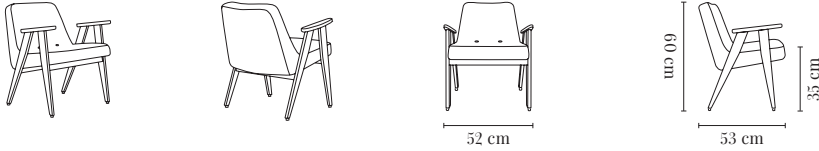

366 JUNIOR ARMCHAIR / FAUTEUIL 366 JUNIOR

WOOD BOIS	I GROUP I GROUPE	II GROUP II GROUPE	III GROUP III GROUPE	IV GROUP IV GROUPE	SHIPPING LIVRAISON	DROPSHIPPING LIV. À DOMICILE
<i>Oak / Chêne</i>	€ 380	€ 415	€ 455	€ 500	€ 19	€ 29

WIDTH / LARGEUR	52 cm	PACKAGING / EMBALLAGE	64 x 55 x 64 cm
HEIGHT / HAUTEUR	60 cm	COM (CONSUMPTION)	1 pc = 1,3 x 1,4 m / 2+ pcs = 1,3 x 1,4 m
DEPTH / PROFONDEUR	53 cm		
SEAT HEIGHT / HAUTEUR D'ASSISE	35 cm