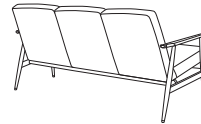

FOX 3-SEATER / 3 PLACES FOX

WOOD BOIS	I GROUP I GROUPE	II GROUP II GROUPE	III GROUP III GROUPE	IV GROUP IV GROUPE	V GROUP V GROUPE	SHIPPING LIVRAISON	DROPSHIPPING LIV. À DOMICILE
<i>Ash / Frêne</i>	€ 2490	€ 2770	€ 3090	€ 3450	€ 4050	€ 90	€ 150

WIDTH / LARGEUR	170 cm	PACKAGING / EMBALLAGE	On pallet / Sur palette
HEIGHT / HAUTEUR	78 cm	COM (CONSUMPTION)	1 pc = 4 x 1,4 m / 2+ pcs = 4 x 1,4 m
DEPTH / PROFONDEUR	70 cm	COL (CONSUMPTION)	1 pc = 6,6 m²
SEAT HEIGHT / HAUTEUR D'ASSISE	40 cm		

I GROUP / I GROUPE	COM / Velvet / Shine Velvet / Cord
II GROUP / II GROUPE	Coco / Boucle / Marble / Wool / Teddy
III GROUP / III GROUPE	Braid / Wave / Mondrian / Coffee
IV GROUP / IV GROUPE	Kvadrat Hallingdal / COL / Casamance
V GROUP / V GROUPE	Natural Leather
WOOD / BOIS	Ash / Frêne 02 / 03 / 04 / 05