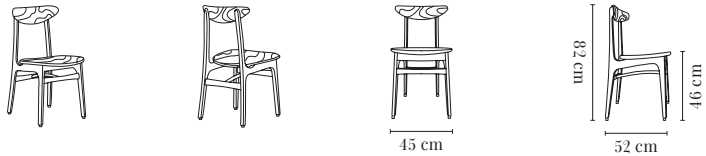

200-190 CHAIR TIMBER / CHAISE 200-190 TIMBER

WOOD BOIS	* SHIPPING * LIVRAISON	** DROPSHIPPING ** LIV. À DOMICILE	
Ash / Frêne	€ 390	€ 19	€ 29

WIDTH / LARGEUR	45 cm	WOOD / BOIS	Ash / Frêne 02 / 03 / 04 / 05
HEIGHT / HAUTEUR	82 cm	PACKAGING / EMBALLAGE	86 x 49 x 55 cm
DEPTH / PROFONDEUR	52 cm		
SEAT HEIGHT / HAUTEUR D'ASSISE	46 cm		

* For a set of 4+ pcs total shipping cost = € 19 / Pour un ensemble de 4+ pcs, les frais de livraison = € 19

** For a set of 4+ pcs total dropshipping cost = € 29 / Pour un ensemble de 4+ pcs, les frais de livraison à domicile = € 29

I GROUP / I GROUPE	COM / Velvet / Shine Velvet / Cord
II GROUP / II GROUPE	Coco / Boucle / Marble / Wool / Teddy
III GROUP / III GROUPE	Braid / Wave / Mondrian / Coffee
IV GROUP / IV GROUPE	Kvadrat Hallingdal / COL / Casamance
V GROUP / V GROUPE	Natural Leather
WOOD / BOIS	Ash / Frêne 02 / 03 / 04 / 05