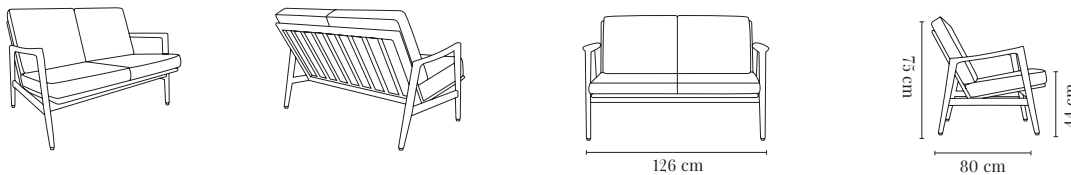

STEFAN 2-SEATER / 2 PLACES STEFAN

WOOD BOIS	I GROUP I GROUPE	II GROUP II GROUPE	III GROUP III GROUPE	IV GROUP IV GROUPE	V GROUP V GROUPE	SHIPPING LIVRAISON	DROPSHIPING LIV. À DOMICILE
<i>Oak / Chêne</i>	€ 2190	€ 2510	€ 2830	€ 3190	€ 3790	€ 55	€ 100

WIDTH / LARGEUR	126 cm	PACKAGING / EMBALLAGE	On pallet / Sur palette
HEIGHT / HAUTEUR	75 cm	COM (CONSUMPTION)	1 pc = 3,4 x 1,4 m / 2+ pcs = 3,4 x 1,4 m
DEPTH / PROFONDEUR	80 cm	COL (CONSUMPTION)	1 pc = 3,4 m²
SEAT HEIGHT / HAUTEUR D'ASSISE	44 cm		

I GROUP / I GROUPE	<i>COM / Velvet / Shine Velvet / Cord</i>
II GROUP / II GROUPE	<i>Coco / Boucle / Marble / Wool / Teddy</i>
III GROUP / III GROUPE	<i>Braid / Wave / Mondrian / Coffee</i>
IV GROUP / IV GROUPE	<i>Kvadrat Hallingdal / COL / Casamance</i>
V GROUP / V GROUPE	<i>Natural Leather</i>
WOOD / BOIS	<i>Oak / Chêne 02 / 03 / 04 / 05</i>