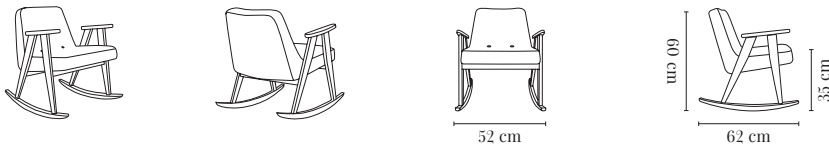

366 JUNIOR ROCKING CHAIR / ROCKING-CHAIR 366 JUNIOR

WOOD BOIS	I GROUP I GROUPE	II GROUP II GROUPE	III GROUP III GROUPE	IV GROUP IV GROUPE	SHIPPING LIVRAISON	DROPSHIPPING LIV. À DOMICILE
<i>Oak / Chêne</i>	€ 410	€ 445	€ 485	€ 530	€ 19	€ 29

WIDTH / LARGEUR	52 cm	PACKAGING / EMBALLAGE	64 x 55 x 64 cm
HEIGHT / HAUTEUR	60 cm	COM (CONSUMPTION)	1 pc = 1,3 x 1,4 m / 2+ pcs = 1,3 x 1,4 m
DEPTH / PROFONDEUR	62 cm		
SEAT HEIGHT / HAUTEUR D'ASSISE	35 cm		

I GROUP / I GROUPE	<i>COM / Velvet / Shine Velvet / Cord</i>
II GROUP / II GROUPE	<i>Coco / Boucle / Marble / Wool / Teddy</i>
III GROUP / III GROUPE	<i>Braid / Wave / Mondrian / Coffee</i>
IV GROUP / IV GROUPE	<i>Kvadrat Hallingdal / COL / Casamance</i>
V GROUP / V GROUPE	<i>Natural Leather</i>
WOOD / BOIS	<i>Oak / Chêne 02 / 03 / 04 / 05</i>