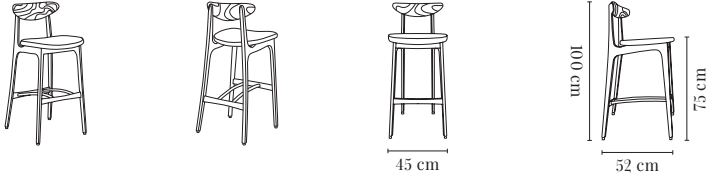

200-190 BAR STOOL MIX M75 / CHAISE HAUTE 200-190 MIX M75

WOOD BOIS	I GROUP I GROUPE	II GROUP II GROUPE	III GROUP III GROUPE	IV GROUP IV GROUPE	V GROUP V GROUPE	* SHIPPING * LIVRAISON	** DROPSHIPPING ** LIV. À DOMICILE
Ash / Frêne	€ 545	€ 580	€ 610	€ 660	€ 700	€ 19	€ 29

WIDTH / LARGEUR	45 cm	PACKAGING / EMBALLAGE	104 x 49 x 55 cm
HEIGHT / HAUTEUR	100 cm	COM (CONSUMPTION)	1 pc = 1,5 x 1,4 m / 2+ pcs = 1,5 x 1,4 m
DEPTH / PROFONDEUR	52 cm	COL (CONSUMPTION)	1 pc = 0,5 m² (min. 4 pcs)
SEAT HEIGHT / HAUTEUR D'ASSISE	75 cm		

* For a set of 4+ pcs total shipping cost = € 19 / Pour un ensemble de 4+ pcs, les frais de livraison = € 19

** For a set of 4+ pcs total dropshipping cost = € 29 / Pour un ensemble de 4+ pcs, les frais de livraison à domicile = € 29