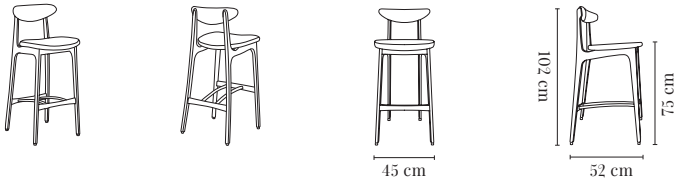

200-190 BAR STOOL M75 / CHAISE HAUTE 200-190 M75

WOOD BOIS	I GROUP I GROUPE	II GROUP II GROUPE	III GROUP III GROUPE	IV GROUP IV GROUPE	V GROUP V GROUPE	* SHIPPING * LIVRAISON	** DROPSHIPPING ** LIV. À DOMICILE
Ash / Frêne	€ 560	€ 600	€ 640	€ 690	€ 760	€ 19	€ 29

WIDTH / LARGEUR	45 cm	PACKAGING / EMBALLAGE	104 x 49 x 55 cm
HEIGHT / HAUTEUR	102 cm	COM (CONSUMPTION)	1 pc = 1,5 x 1,4 m / 2+ pcs = 1,5 x 1,4 m
DEPTH / PROFONDEUR	52 cm	COL (CONSUMPTION)	1 pc = 0,8 m² (min. 4 pcs)
SEAT HEIGHT / HAUTEUR D'ASSISE	75 cm		

* For a set of 4+ pcs total shipping cost = € 19 / Pour un ensemble de 4+ pcs, les frais de livraison = € 19

** For a set of 4+ pcs total dropshipping cost = € 29 / Pour un ensemble de 4+ pcs, les frais de livraison à domicile = € 29

I GROUP / I GROUPE	COM / Velvet / Shine Velvet / Cord
II GROUP / II GROUPE	Coco / Boucle / Marble / Wool / Teddy
III GROUP / III GROUPE	Braid / Wave / Mondrian / Coffee
IV GROUP / IV GROUPE	Kvadrat Hallingdal / COL / Casamance
V GROUP / V GROUPE	Natural Leather
WOOD / BOIS	Ash / Frêne 02 / 03 / 04 / 05