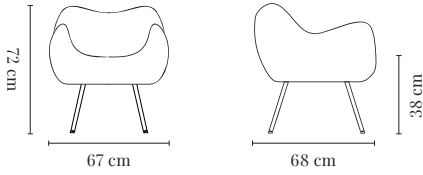

RM58 ARMCHAIR / FAUTEUIL RM58

SEAT ASSISE	SHIPPING LIVRAISON	DROPSHIPPING LIV. À DOMICILE
CLASSIC: <i>Colored composite (gel coat)*</i> CLASSIQUE: <i>Composite coloré (gel coat)*</i>	€ 1690	€ 30
MATTE: <i>Colored polyethylene**</i> MAT: <i>Polyéthylène coloré**</i>	€ 790	€ 30

WIDTH / LARGEUR	67 cm	LEGS / PIEDS	Steel matte black / Acier noir mat
HEIGHT / HAUTEUR	72 cm	PACKAGING / EMBALLAGE	68 x 67 x 49 cm
DEPTH / PROFONDEUR	68 cm		
SEAT HEIGHT / HAUTEUR D'ASSISE	38 cm		

* AVAILABLE COLORS (CLASSIC): Black, White, Red, Yellow, Green

* COULEURS DISPONIBLES (CLASSIQUE): Noir, Blanc, Rouge, Jaune, Vert

** AVAILABLE COLORS (MATTE): Black, Grey, Green, Light Green, Olive Green, Turquoise, Purple, Red, Orange, Yellow, White

** COULEURS DISPONIBLES (MAT): Noir, Gris, Vert, Vert Clair, Vert Olive, Turquoise, Violet, Rouge, Orange, Jaune, Blanc