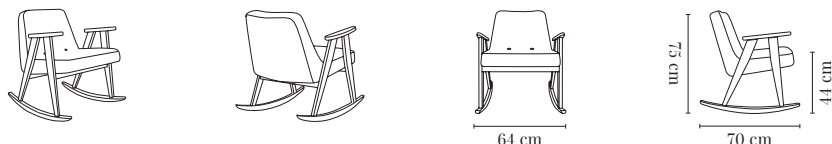

366 ROCKING CHAIR / ROCKING-CHAIR 366

WOOD BOIS	I GROUP I GROUPE	II GROUP II GROUPE	III GROUP III GROUPE	IV GROUP IV GROUPE	V GROUP V GROUPE	SHIPPING LIVRAISON	DROPSHIPPING LIV. À DOMICILE
<i>Oak / Chêne</i>	€ 900	€ 970	€ 1050	€ 1140	€ 1290	€ 30	€ 45

WIDTH / LARGEUR	64 cm	PACKAGING / EMBALLAGE	78 x 71 x 74 cm
HEIGHT / HAUTEUR	75 cm	COM (CONSUMPTION)	1 pc = 1,8 x 1,4 m / 2+ pcs = 1,8 x 1,4 m
DEPTH / PROFONDEUR	70 cm	COL (CONSUMPTION)	1 pc = 2,2 m²
SEAT HEIGHT / HAUTEUR D'ASSISE	44 cm		

I GROUP / I GROUPE	<i>COM / Velvet / Shine Velvet / Cord</i>
II GROUP / II GROUPE	<i>Coco / Boucle / Marble / Wool / Teddy</i>
III GROUP / III GROUPE	<i>Braid / Wave / Mondrian / Coffee</i>
IV GROUP / IV GROUPE	<i>Kvadrat Hallingdal / COL / Casamance</i>
V GROUP / V GROUPE	<i>Natural Leather</i>
WOOD / BOIS	<i>Oak / Chêne 02 / 03 / 04 / 05</i>