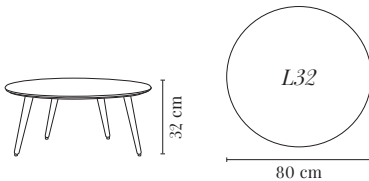

DIMENSIONS S / DIMENSIONS S		WOOD / BOIS	Oak / Chêne 02 / 03 / 04 / 05
WIDTH / LARGEUR	55 cm	PACKAGING S / EMBALLAGE S	42 x 59 x 59 cm
LENGTH / LONGUEUR	55 cm	PACKAGING M / EMBALLAGE M	94 x 46 x 50 cm
HEIGHT / HAUTEUR	38 cm		
DIMENSIONS M / DIMENSIONS M			
WIDTH / LARGEUR	46 cm		
LENGTH / LONGUEUR	90 cm		
HEIGHT / HAUTEUR	42 cm		

FOX ROUND COFFEE TABLES / TABLES BASSES RONDES FOX

DIMENSIONS S / DIMENSIONS S

WIDTH / LARGEUR	55 cm
LENGTH / LONGUEUR	55 cm
HEIGHT / HAUTEUR	37 cm

DIMENSIONS H / DIMENSIONS H

WIDTH / LARGEUR	50 cm
LENGTH / LONGUEUR	50 cm
HEIGHT / HAUTEUR	55 cm

DIMENSIONS M / DIMENSIONS M

WIDTH / LARGEUR	65 cm
LENGTH / LONGUEUR	65 cm
HEIGHT / HAUTEUR	32 cm

DIMENSIONS L28 / DIMENSIONS L28

WIDTH / LARGEUR	80 cm
LENGTH / LONGUEUR	80 cm
HEIGHT / HAUTEUR	28 cm

DIMENSIONS L32 / DIMENSIONS L32