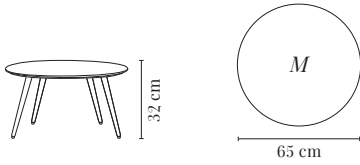

DIMENSIONS S / DIMENSIONS S		WOOD / BOIS	Oak / Chêne 02 / 03 / 04 / 05
WIDTH / LARGEUR	55 cm	PACKAGING S / EMBALLAGE S	42 x 59 x 59 cm
LENGTH / LONGUEUR	55 cm	PACKAGING M / EMBALLAGE M	94 x 46 x 50 cm
HEIGHT / HAUTEUR	38 cm		
DIMENSIONS M / DIMENSIONS M			
WIDTH / LARGEUR	46 cm		
LENGTH / LONGUEUR	90 cm		
HEIGHT / HAUTEUR	42 cm		

FOX ROUND COFFEE TABLES / TABLES BASSES RONDES FOX

DIMENSIONS S / DIMENSIONS S

WIDTH / LARGEUR	55 cm
LENGTH / LONGUEUR	55 cm
HEIGHT / HAUTEUR	37 cm

DIMENSIONS H / DIMENSIONS H

WIDTH / LARGEUR	50 cm
LENGTH / LONGUEUR	50 cm
HEIGHT / HAUTEUR	55 cm

DIMENSIONS M / DIMENSIONS M

WIDTH / LARGEUR	65 cm
LENGTH / LONGUEUR	65 cm
HEIGHT / HAUTEUR	32 cm

DIMENSIONS L28 / DIMENSIONS L28

WIDTH / LARGEUR	80 cm
LENGTH / LONGUEUR	80 cm
HEIGHT / HAUTEUR	28 cm

DIMENSIONS L32 / DIMENSIONS L32