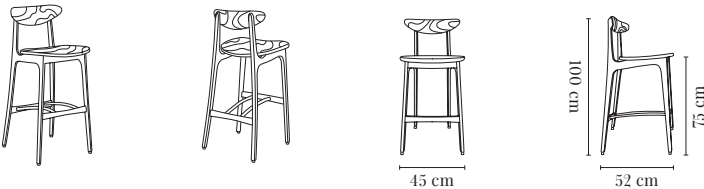

200-190 BAR STOOL TIMBER M75 / CHAISE HAUTE 200-190 TIMBER M75

WOOD BOIS	* SHIPPING * LIVRAISON	** DROPSHIPPING ** LIV. À DOMICILE
Ash / Frêne	€ 490	€ 19

WIDTH / LARGEUR	45 cm	WOOD / BOIS	Ash / Frêne 02 / 03 / 04 / 05
HEIGHT / HAUTEUR	100 cm	PACKAGING / EMBALLAGE	104 x 49 x 55 cm
DEPTH / PROFONDEUR	52 cm		
SEAT HEIGHT / HAUTEUR D'ASSISE	75 cm		

* For a set of 4+ pcs total shipping cost = € 19 / Pour un ensemble de 4+ pcs, les frais de livraison = € 19

** For a set of 4+ pcs total dropshipping cost = € 29 / Pour un ensemble de 4+ pcs, les frais de livraison à domicile = € 29