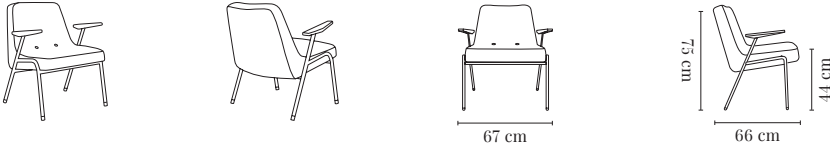

366 METAL ARMCHAIR / FAUTEUIL 366 MÉTAL

BLACK MATT / NOIR MAT

WOOD BOIS	I GROUP I GROUPE	II GROUP II GROUPE	III GROUP III GROUPE	IV GROUP IV GROUPE	V GROUP V GROUPE	SHIPPING LIVRAISON	DROPSHIPPING LIV. À DOMICILE
<i>Oak / Chêne</i>	€ 780	€ 850	€ 930	€ 1020	€ 1170	€ 30	€ 45

BRASS - available from 10 pieces, additional charge € 100 net per piece

LAITON - commande à partir de 10 pcs, frais supplémentaires de € 100 net par pièce

WIDTH / LARGEUR	67 cm	PACKAGING / EMBALLAGE	78 x 71 x 70 cm
HEIGHT / HAUTEUR	75 cm	COM (CONSUMPTION)	1 pc = 1,8 x 1,4 m / 2+ pcs = 1,8 x 1,4 m
DEPTH / PROFONDEUR	66 cm	COL (CONSUMPTION)	1 pc = 2,2 m²
SEAT HEIGHT / HAUTEUR D'ASSISE	44 cm		

I GROUP / I GROUPE	<i>COM / Velvet / Shine Velvet / Cord</i>
II GROUP / II GROUPE	<i>Coco / Boucle / Marble / Wool / Teddy</i>
III GROUP / III GROUPE	<i>Braid / Wave / Mondrian / Coffee</i>
IV GROUP / IV GROUPE	<i>Kvadrat Hallingdal / COL / Casamance</i>
V GROUP / V GROUPE	<i>Natural Leather</i>
WOOD / BOIS	<i>Oak / Chêne 02 / 03 / 04 / 05</i>