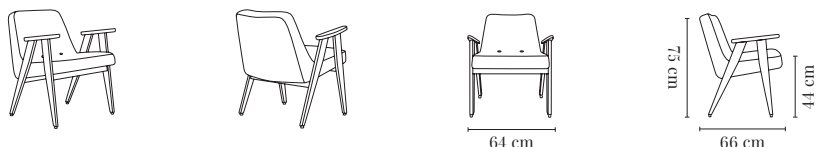

366 ARMCHAIR / FAUTEUIL 366

WOOD BOIS	I GROUP I GROUPE	II GROUP II GROUPE	III GROUP III GROUPE	IV GROUP IV GROUPE	V GROUP V GROUPE	SHIPPING LIVRAISON	DROPSHIPPING LIV. À DOMICILE
<i>Oak / Chêne</i>	€ 750	€ 820	€ 900	€ 990	€ 1140	€ 30	€ 45

WIDTH / LARGEUR	64 cm	PACKAGING / EMBALLAGE	78 x 68 x 70 cm
HEIGHT / HAUTEUR	75 cm	COM (CONSUMPTION)	1 pc = 1,8 x 1,4 m / 2+ pcs = 1,8 x 1,4 m
DEPTH / PROFONDEUR	66 cm	COL (CONSUMPTION)	1 pc = 2,2 m²
SEAT HEIGHT / HAUTEUR D'ASSISE	44 cm