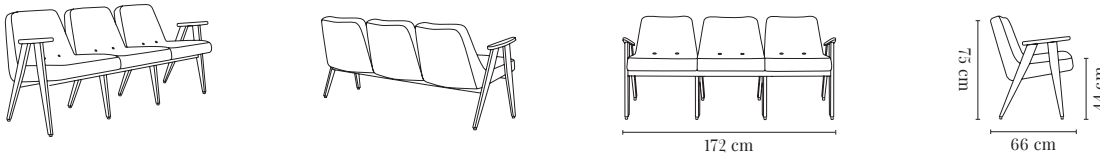

366 3-SEATER / 3 PLACES 366

WOOD BOIS	I GROUP I GROUPE	II GROUP II GROUPE	III GROUP III GROUPE	IV GROUP IV GROUPE	V GROUP V GROUPE	SHIPPING LIVRAISON	DROPSHIPPING LIV. À DOMICILE
<i>Oak / Chêne</i>	€ 1770	€ 1980	€ 2220	€ 2490	€ 2940	€ 90	€ 150

WIDTH / LARGEUR	172 cm	PACKAGING / EMBALLAGE	On Pallet / Sur palette
HEIGHT / HAUTEUR	75 cm	COM (CONSUMPTION)	1 pc = 4,2 x 1,4 m / 2+ pcs = 4,2 x 1,4 m
DEPTH / PROFONDEUR	66 cm	COL (CONSUMPTION)	1 pc = 5,9 m²
SEAT HEIGHT / HAUTEUR D'ASSISE	44 cm		

I GROUP / I GROUPE	<i>COM / Velvet / Shine Velvet / Cord</i>
II GROUP / II GROUPE	<i>Coco / Boucle / Marble / Wool / Teddy</i>
III GROUP / III GROUPE	<i>Braid / Wave / Mondrian / Coffee</i>
IV GROUP / IV GROUPE	<i>Kvadrat Hallingdal / COL / Casamance</i>
V GROUP / V GROUPE	<i>Natural Leather</i>
WOOD / BOIS	<i>Oak / Chêne 02 / 03 / 04 / 05</i>