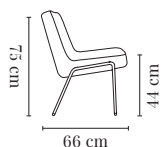

366 METAL CLUB CHAIR / FAUTEUIL CLUB 366 MÉTAL

BLACK MATT / NOIR MAT

WOOD BOIS	I GROUP I GROUPE	II GROUP II GROUPE	III GROUP III GROUPE	IV GROUP IV GROUPE	V GROUP V GROUPE	SHIPPING LIVRAISON	DROPSHIPPING LIV. À DOMICILE
<i>Oak / Chêne</i>	€ 690	€ 760	€ 840	€ 930	€ 1080	€ 30	€ 45

BRASS - available from 10 pieces, additional charge € 100 net per piece

LAITON - commande à partir de 10 pcs, frais supplémentaires de € 100 net par pièce

WIDTH / LARGEUR	60 cm	PACKAGING / EMBALLAGE	78 x 62 x 70 cm
HEIGHT / HAUTEUR	75 cm	COM (CONSUMPTION)	1 pc = 1,8 x 1,4 m / 2+ pcs = 1,8 x 1,4 m
DEPTH / PROFONDEUR	66 cm	COL (CONSUMPTION)	1 pc = 2,2 m²
SEAT HEIGHT / HAUTEUR D'ASSISE	44 cm		

I GROUP / I GROUPE	COM / Velvet / Shine Velvet / Cord
II GROUP / II GROUPE	Coco / Boucle / Marble / Wool / Teddy
III GROUP / III GROUPE	Braid / Wave / Mondrian / Coffee
IV GROUP / IV GROUPE	Kvadrat Hallingdal / COL / Casamance
V GROUP / V GROUPE	Natural Leather
WOOD / BOIS	Oak / Chêne 02 / 03 / 04 / 05