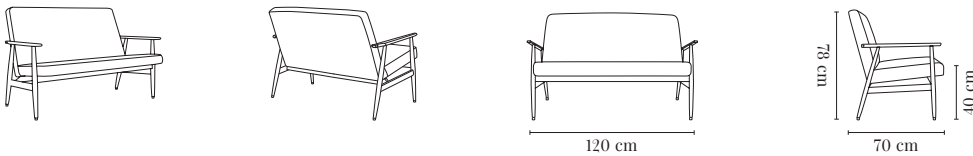

FOX SOFA / CANAPÉ FOX

WOOD BOIS	I GROUP I GROUPE	II GROUP II GROUPE	III GROUP III GROUPE	IV GROUP IV GROUPE	V GROUP V GROUPE	SHIPPING LIVRAISON	DROPSHIPPING LIV. À DOMICILE
<i>Ash / Frêne</i>	€ 1770	€ 1980	€ 2200	€ 2490	€ 2940	€ 55	€ 100

WIDTH / LARGEUR	120 cm	PACKAGING / EMBALLAGE	124 x 82 x 74 cm
HEIGHT / HAUTEUR	78 cm	COM (CONSUMPTION)	1 pc = 3 x 1,4 m / 2+ pcs = 3 x 1,4 m
DEPTH / PROFONDEUR	70 cm	COL (CONSUMPTION)	1 pc = 4,5 m²
SEAT HEIGHT / HAUTEUR D'ASSISE	40 cm		

I GROUP / I GROUPE	<i>COM / Velvet / Shine Velvet / Cord</i>
II GROUP / II GROUPE	<i>Coco / Boucle / Marble / Wool / Teddy</i>
III GROUP / III GROUPE	<i>Braid / Wave / Mondrian / Coffee</i>
IV GROUP / IV GROUPE	<i>Kvadrat Hallingdal / COL / Casamance</i>
V GROUP / V GROUPE	<i>Natural Leather</i>
WOOD / BOIS	<i>Ash / Frêne 02 / 03 / 04 / 05</i>