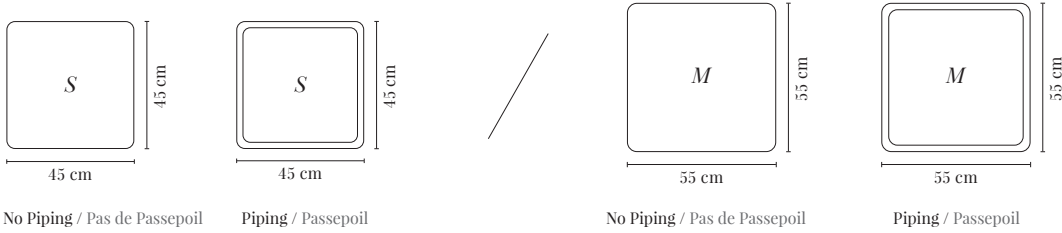

SQUARE CUSHION / COUSSIN CARRÉ

SIZE S	I GROUP I GROUPE	II GROUP II GROUPE	III GROUP III GROUPE	IV GROUP IV GROUPE	SHIPPING LIVRAISON	DROPSHIPPING LIV. À DOMICILE
<i>No Piping / Pas de Passepoil</i>	€ 55	€ 65	€ 75	€ 95	€ 10	€ 10
<i>Piping / Passepoil</i>	€ 60	€ 70	€ 80	€ 100	€ 10	€ 10

SIZE M	I GROUP I GROUPE	II GROUP II GROUPE	III GROUP III GROUPE	IV GROUP IV GROUPE	SHIPPING LIVRAISON	DROPSHIPPING LIV. À DOMICILE
<i>No Piping / Pas de Passepoil</i>	€ 65	€ 75	€ 85	€ 105	€ 10	€ 10
<i>Piping / Passepoil</i>	€ 70	€ 80	€ 90	€ 110	€ 10	€ 10

Shipping charge added only if cushions shipped separately from furniture.
Each cushion has a filling and a zipper.
Different sizes and the possibility to mix different fabrics on the two sides of the cushion available upon request.

Frais d'expédition ajoutés uniquement si les coussins sont expédiés séparément des meubles.
Chaque coussin a un rembourrage et une fermeture éclair.
Différentes tailles et possibilité de mélanger différents tissus sur les deux côtés du coussin disponibles sur demande.

I GROUP / I GROUPE	<i>COM / Velvet / Shine Velvet / Cord</i>
II GROUP / II GROUPE	<i>Coco / Boucle / Marble / Wool / Teddy</i>
III GROUP / III GROUPE	<i>Braid / Wave / Mondrian / Coffee</i>
IV GROUP / IV GROUPE	<i>Kvadrat Hallingdal / COL / Casamance</i>