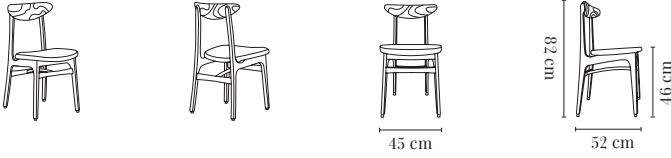

200-190 CHAIR MIX / CHAISE 200-190 MIX

WOOD BOIS	I GROUP I GROUPE	II GROUP II GROUPE	III GROUP III GROUPE	IV GROUP IV GROUPE	V GROUP V GROUPE	* SHIPPING * LIVRAISON	** DROPSHIPPING ** LIV. À DOMICILE
Ash / Frêne	€ 435	€ 470	€ 500	€ 550	€ 590	€ 19	€ 29

WIDTH / LARGEUR	45 cm	PACKAGING / EMBALLAGE	86 x 49 x 55 cm
HEIGHT / HAUTEUR	82 cm	COM (CONSUMPTION)	1 pc = 1,5 x 1,4 m / 2+ pcs = 1,5 x 1,4 m
DEPTH / PROFONDEUR	52 cm	COL (CONSUMPTION)	1 pc = 0,5 m² (min. 4 pcs)
SEAT HEIGHT / HAUTEUR D'ASSISE	46 cm		

* For a set of 4+ pcs total shipping cost = € 19 / Pour un ensemble de 4+ pcs, les frais de livraison = € 19

** For a set of 4+ pcs total dropshipping cost = € 29 / Pour un ensemble de 4+ pcs, les frais de livraison à domicile = € 29