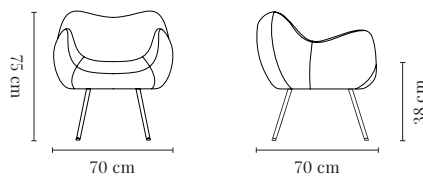

RM58 ARMCHAIR SOFT / FAUTEUIL RM58 SOFT

SEAT* ASSISE*	I GROUP I GROUPE	II GROUP II GROUPE	III GROUP III GROUPE	IV GROUP IV GROUPE	SHIPPING LIVRAISON	DROPSHIPPING LIV. À DOMICILE
<i>Upholstered Rembourré</i>	€ 990	€ 1090	€ 1190	€ 1390	€ 30	€ 45

WIDTH / LARGEUR	70 cm	LEGS / PIEDS	Steel matte black / Acier noir mat
HEIGHT / HAUTEUR	75 cm	COM (CONSUMPTION)	1 pc = 1,5 x 1,4 m / 2+ pcs = 1,5 x 1,4 m
DEPTH / PROFONDEUR	70 cm	COL (CONSUMPTION)	1 pc = 2,5 m² (min. 4 pcs)
SEAT HEIGHT / HAUTEUR D'ASSISE	38 cm		

* The RM58 Armchair Soft is available in the following upholstery: Velvet, Shine Velvet, Coco, Boucle, Marble, Wool, Teddy, Braid

* Le Fauteuil RM58 Soft est disponible dans les rembourrages suivants: Velvet, Shine Velvet, Coco, Boucle, Marble, Wool, Teddy, Braid