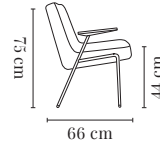

366 METAL 2-SEATER / 2 PLACES 366 MÉTAL

BLACK MATT / NOIR MAT

WOOD BOIS	I GROUP I GROUPE	II GROUP II GROUPE	III GROUP III GROUPE	IV GROUP IV GROUPE	V GROUP V GROUPE	SHIPPING LIVRAISON	DROPSHIPPING LIV. À DOMICILE
<i>Oak / Chêne</i>	€ 1350	€ 1490	€ 1650	€ 1830	€ 2130	€ 55	€ 100

BRASS - available from 10 pieces, additional charge € 100 net per piece

LAITON - commande à partir de 10 pcs, frais supplémentaires de € 100 net par pièce

WIDTH / LARGEUR	120 cm	PACKAGING / EMBALLAGE	126 x 78 x 70 cm
HEIGHT / HAUTEUR	75 cm	COM (CONSUMPTION)	1 pc = 2,85 x 1,4 m / 2+ pcs = 2,85 x 1,4 m
DEPTH / PROFONDEUR	66 cm	COL (CONSUMPTION)	1 pc = 3,9 m²
SEAT HEIGHT / HAUTEUR D'ASSISE	44 cm		

I GROUP / I GROUPE	COM / Velvet / Shine Velvet / Cord
II GROUP / II GROUPE	Coco / Boucle / Marble / Wool / Teddy
III GROUP / III GROUPE	Braid / Wave / Mondrian / Coffee
IV GROUP / IV GROUPE	Kvadrat Hallingdal / COL / Casamance
V GROUP / V GROUPE	Natural Leather
WOOD / BOIS	Oak / Chêne 02 / 03 / 04 / 05