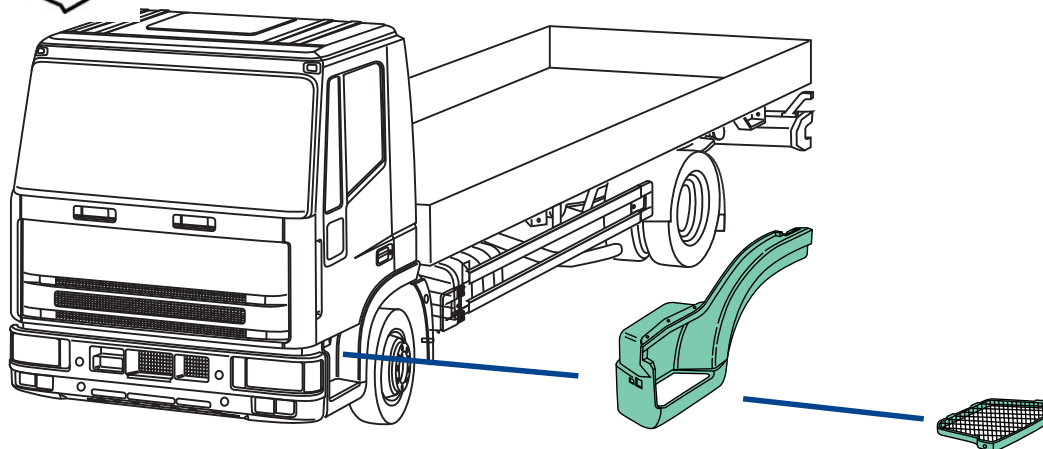

[Apri Prodotto >](#)

060/205 SX

[Apri Prodotto >](#)

060/215

[Apri Prodotto >](#)

Contattaci su Whatsapp
+39 379 2833904

060/206 d-rh-rechts
060/207 s-lh-links
grigio chiaro, con aletta
light grey, with flap
hellgrau, mit Klappe