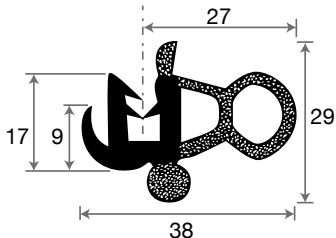

Apri Prodotto >

060/190

075/190

060/191

060/190
d|s-rh|lh-rechts|links
spezzone 4500 mm
piece 4500 mm
piece-Stück (4500 mm)
075/190
d|s-rh|lh-rechts|links
intero
uncut
in einen Stück

060/188 d-rh-rechts
060/189 s-lh-links
sostituito da
replaced by
ersetzt sich in
060/191 d|s-rh|lh-rechts|links