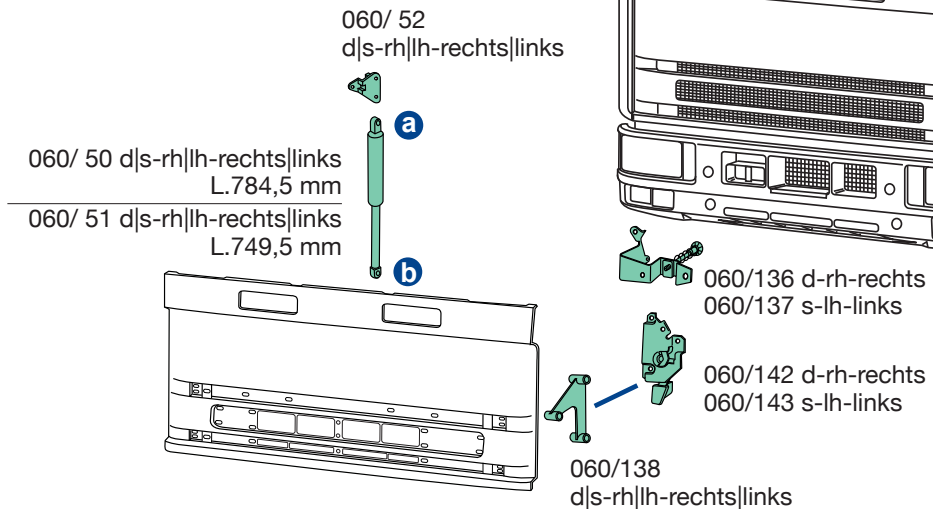

Contattaci su Whatsapp
+39 379 2833904

060/ 50	060/ 51	060/ 52	060/136 DX 060/137 SX	060/138	060/142 DX 060/143 SX
Apri Prodotto >	Apri Prodotto >	Apri Prodotto >	Apri Prodotto >	Apri Prodotto >	Apri Prodotto >
			Apri Prodotto >		Apri Prodotto >