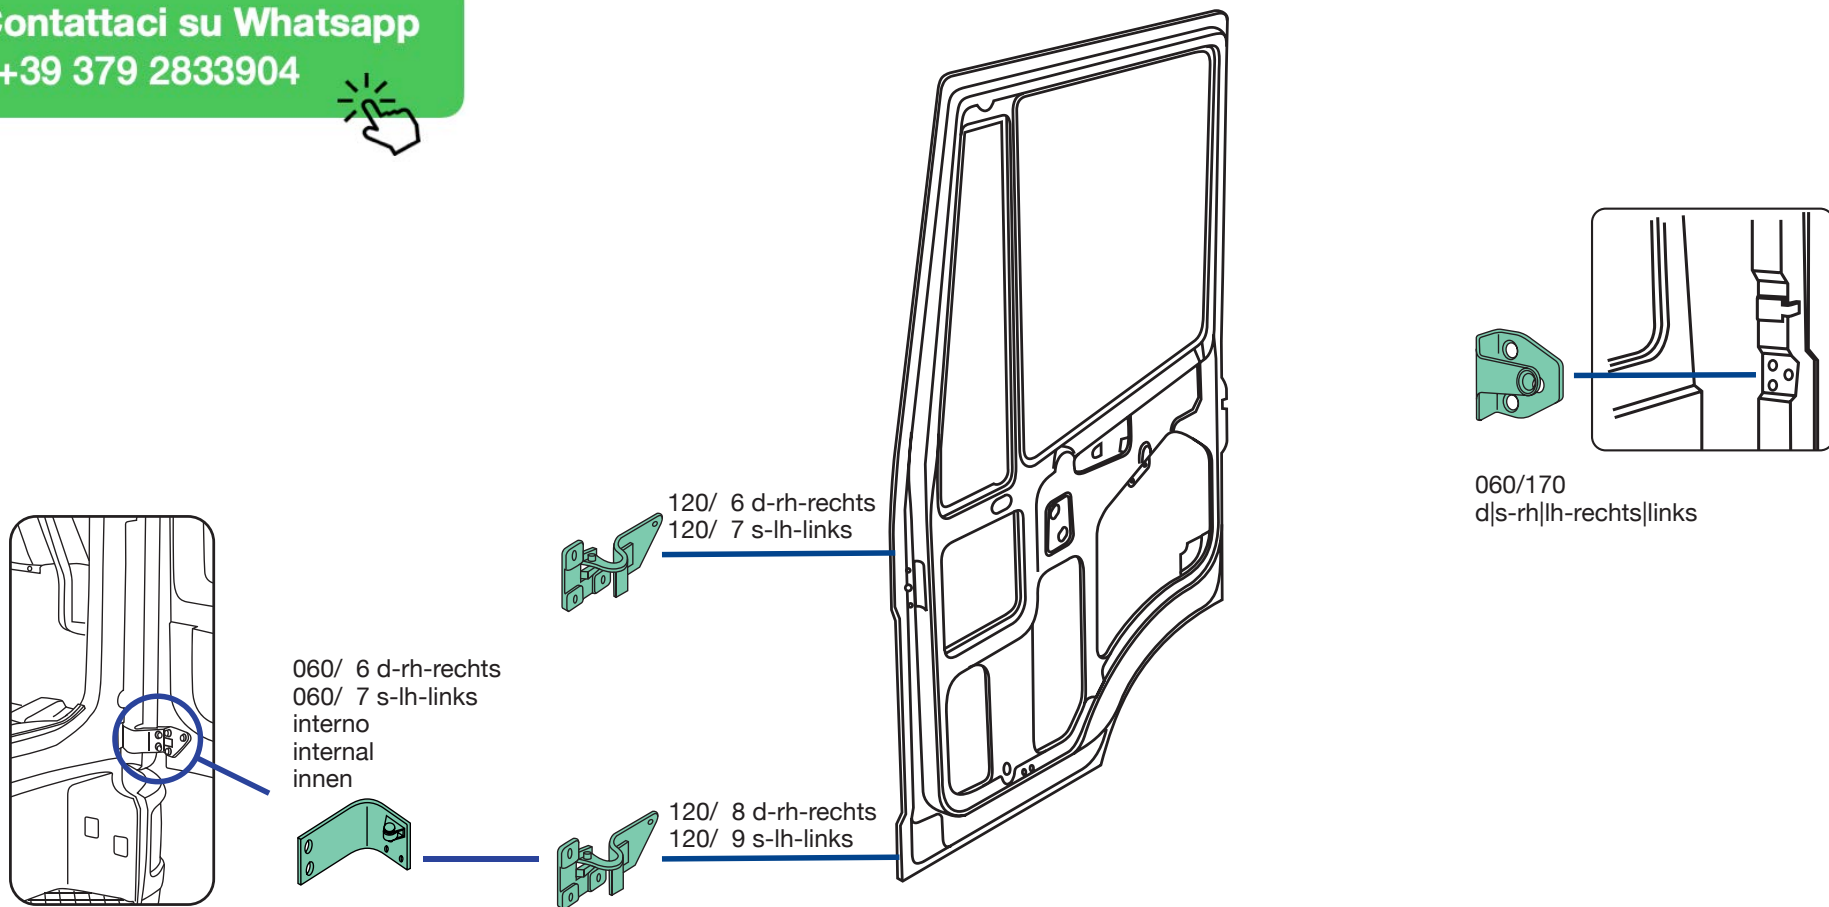

Apri Prodotto >

060/156

Apri Prodotto >

060/158

Apri Prodotto >

 **Contattaci su Whatsapp**
+39 379 2833904

060/ 6 DX

[Apri Prodotto >](#)