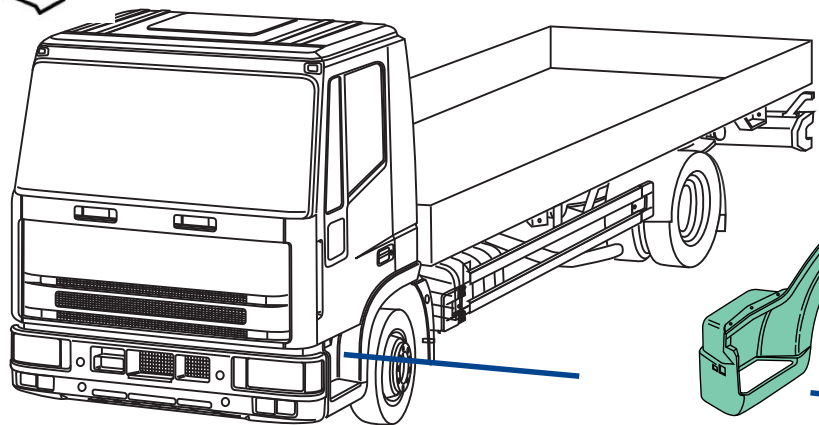

Contattaci su Whatsapp
+39 379 2833904

060/200 d-rh-rechts
060/201 s-lh-links
grigio chiaro
light grey
hellgrau
060/204 d-rh-rechts
060/205 s-lh-links
grigio scuro
dark grey
dunkelgrau

060/215
d|s-rh|h
rechts|links