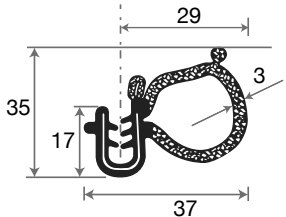

[Apri Prodotto >](#)

 **Contattaci su Whatsapp**
+39 379 2833904

240/632 d-rh-rechts | 240/633 s-lh-links

(*) per paraurti in ferro

for iron bumper
Stoßfänger aus Stahl

240/632 DX

[Apri Prodotto >](#)

240/633 SX

Apri Prodotto >

060/190

075/190

060/191

060/190
d|s-rh|lh-rechts|links
spezzone 4500 mm
piece 4500 mm
piece-Stück (4500 mm)
075/190
d|s-rh|lh-rechts|links
intero
uncut
in einen Stück

060/188 d-rh-rechts
060/189 s-lh-links
sostituito da
replaced by
ersetzt sich in
060/191 d|s-rh|lh-rechts|links