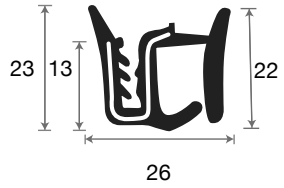

Contattaci su Whatsapp
+39 379 2833904

RicambistaEurocargo.com

applicabile a | suitable to | verwendbar für:

60.EUROCARGO

060/112 - 060/113