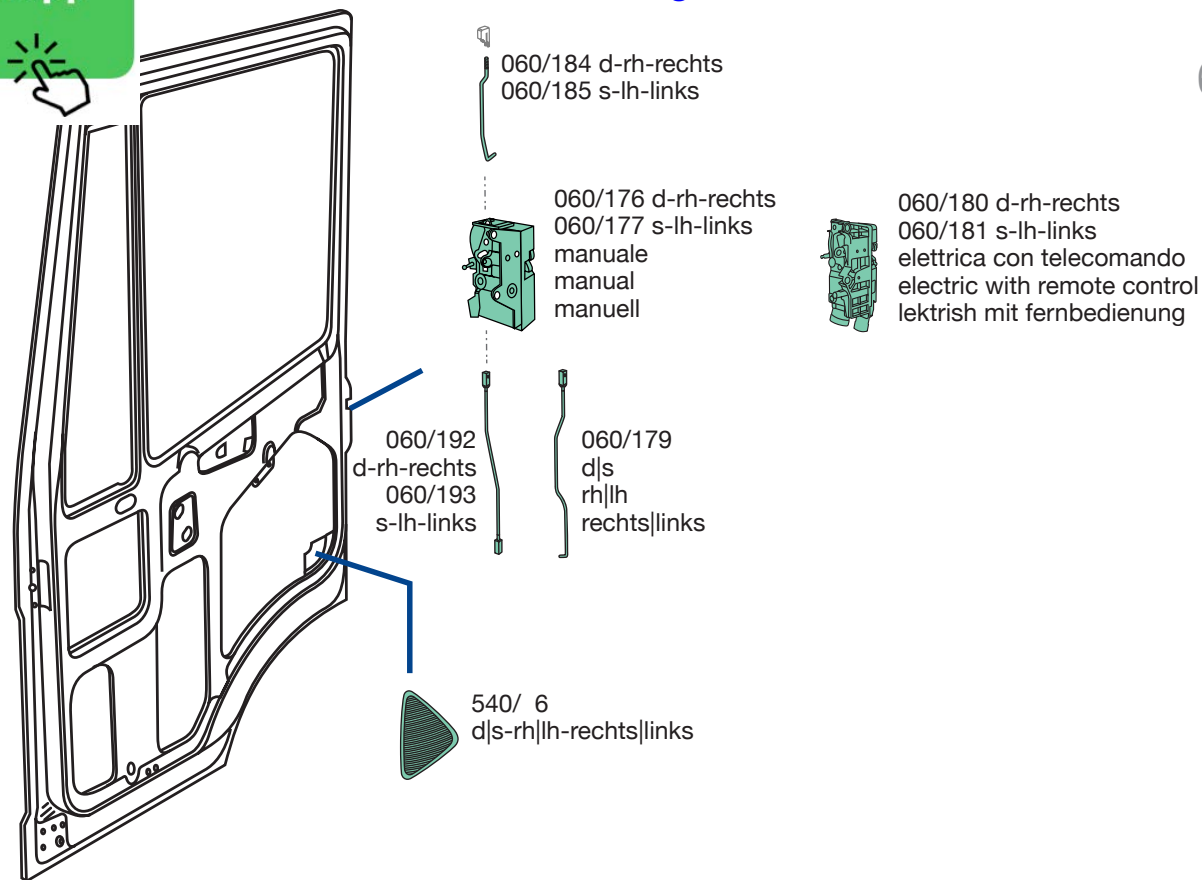

120/ 8 DX

[Apri Prodotto >](#)

120/ 9 SX

[Apri Prodotto >](#)

 **Contattaci su Whatsapp**
+39 379 2833904

RicambistaEurocargo.com

applicabile a | suitable to | verwendbar für:
60.EUROCARGO

060/176 DX