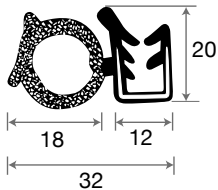

Apri Prodotto >

060/190

075/190

060/191

060/190
d|s-rh|lh-rechts|links
spezzone 4500 mm
piece 4500 mm
piece-Stück (4500 mm)
075/190
d|s-rh|lh-rechts|links
intero
uncut
in einen Stück

060/188 d-rh-rechts
060/189 s-lh-links
sostituito da
replaced by
ersetzt sich in
060/191 d|s-rh|lh-rechts|links