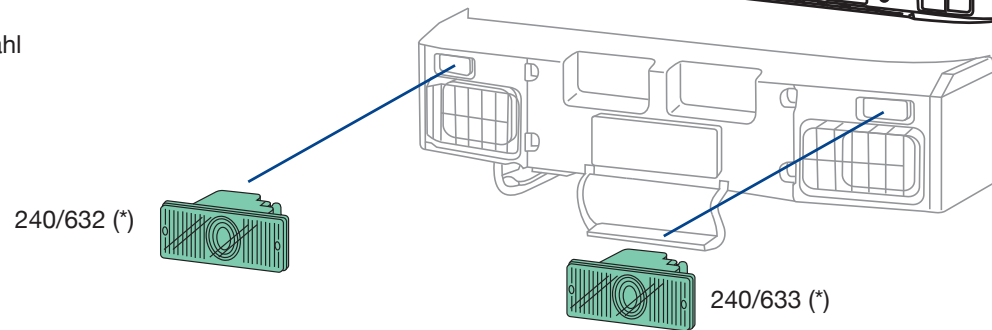

[Apri Prodotto >](#)

 **Contattaci su Whatsapp**
+39 379 2833904

240/632 d-rh-rechts | 240/633 s-lh-links

(*) per paraurti in ferro

for iron bumper
Stoßfänger aus Stahl

240/632 DX

[Apri Prodotto >](#)

240/633 SX