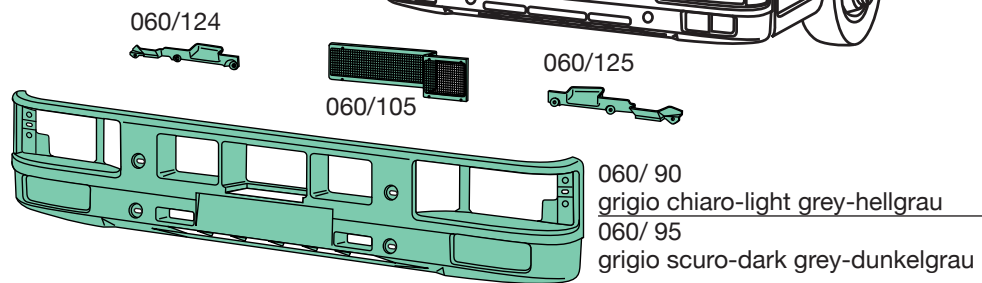

IL TUO RICAMBIO IN 3 PASSAGGI

CLICCA SUL
PRODOTTO

1

ORDINA SUL
SITO

2

RICEVI IL
PACCO

3

 **Contattaci su Whatsapp**
+39 379 2833904 