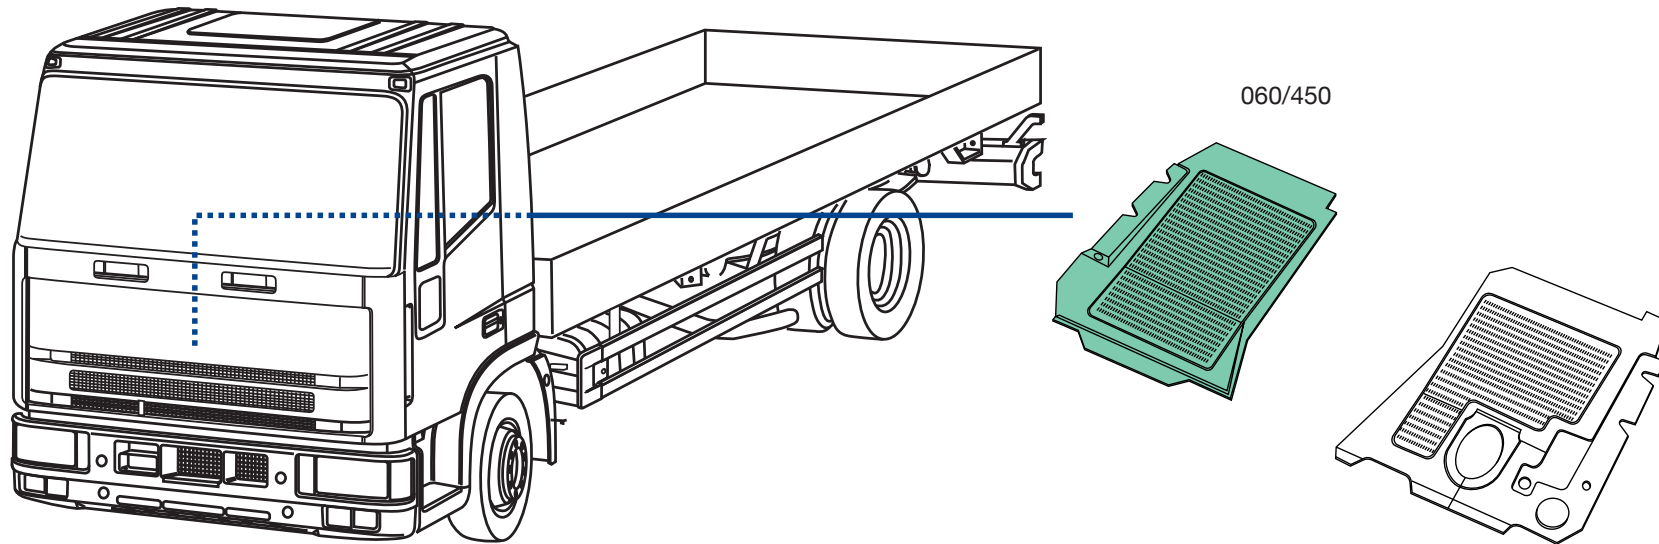

[Apri Prodotto >](#)

060/810

[Apri Prodotto >](#)

 **Contattaci su Whatsapp**
+39 379 2833904 

applicabile a | suitable to | verwendbar für:
60.EUROCARGO

060/450

Apri Prodotto >

 **Contattaci su Whatsapp**
+39 379 2833904