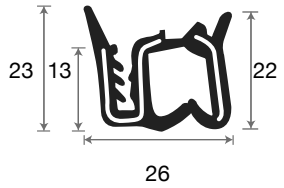

Contattaci su Whatsapp
+39 379 2833904

RicambistaEurocargo.com

applicabile a | suitable to | verwendbar für:

60.EUROCARGO

060/112 - 060/113

060/112 DX

Apri Prodotto >

060/113 SX

Apri Prodotto >

075/112 DX

Apri Prodotto >

075/113 SX

Apri Prodotto >

060/114 EST DX

Apri Prodotto >

060/115 EST SX

Apri Prodotto >

060/116 INT DX

Apri Prodotto >

060/117 INT SX

Apri Prodotto >

060/166 DX

Apri Prodotto >

060/167 SX

Apri Prodotto >

060/168 DX

Apri Prodotto >

060/169 SX

Apri Prodotto >

075/114 DX

Apri Prodotto >

075/115 SX

Apri Prodotto >