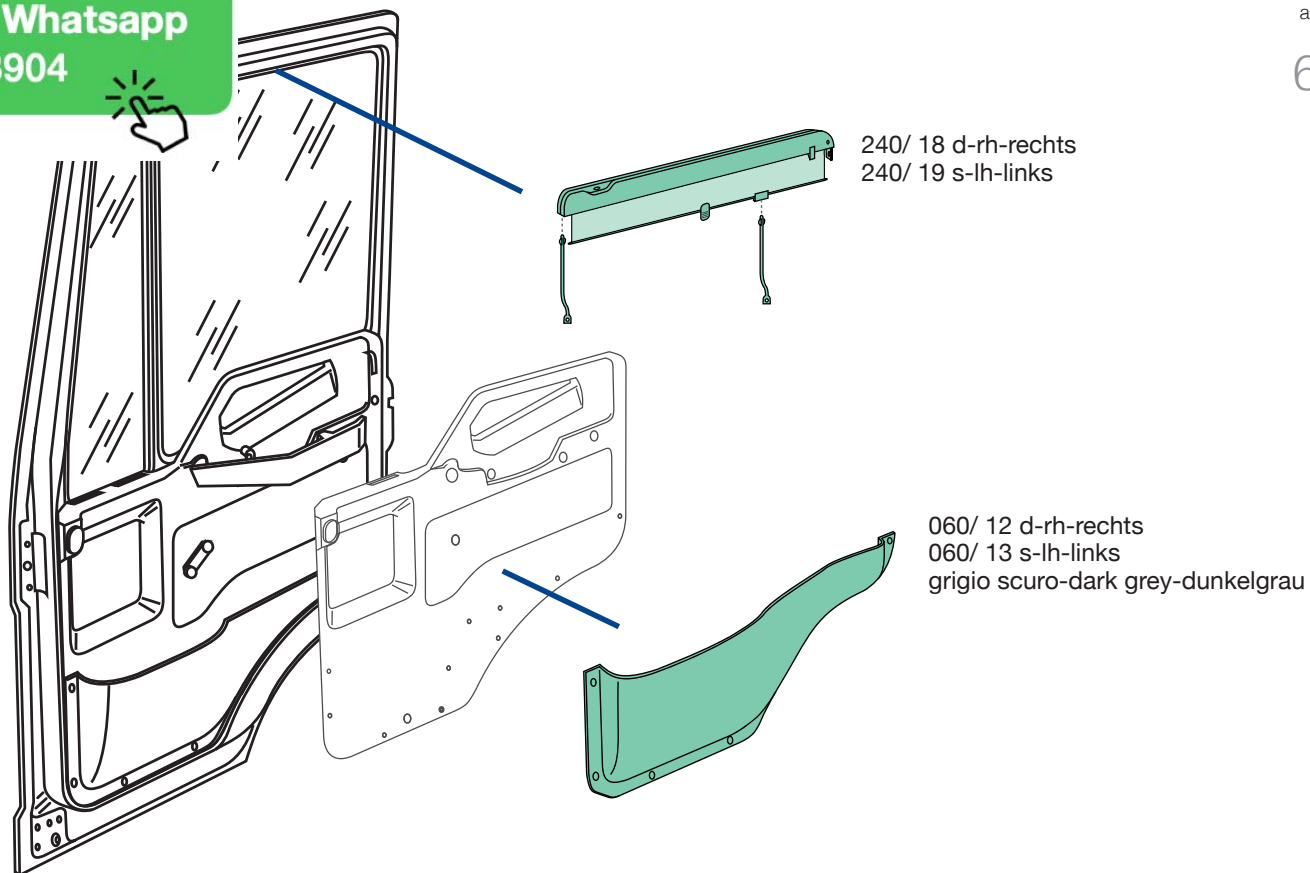

060/183 SX

Apri Prodotto >

060/197

Apri Prodotto >

060/199

Apri Prodotto >

 **Contattaci su Whatsapp**
+39 379 2833904

applicabile a | suitable to | verwendbar für:
60.EUROCARGO