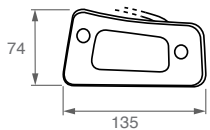

Contattaci su Whatsapp
+39 379 2833904

060/ 55

[Apri Prodotto >](#)