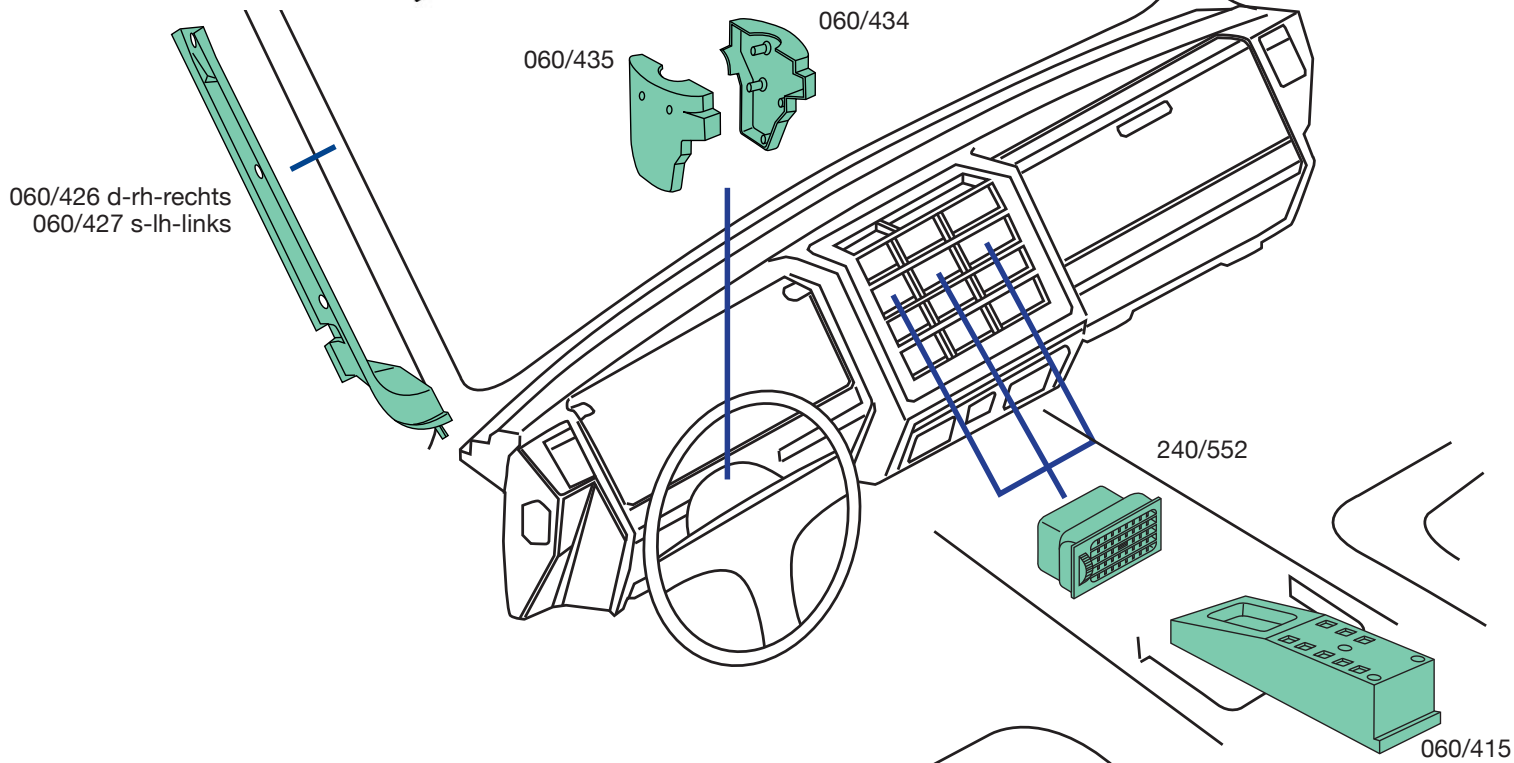

240/247 SX

[Apri Prodotto >](#)

240/260 DX

[Apri Prodotto >](#)

240/261 SX

[Apri Prodotto >](#)

Contattaci su Whatsapp
+39 379 2833904

applicabile a | suitable to | verwendbar für:
60.EUROCARGO