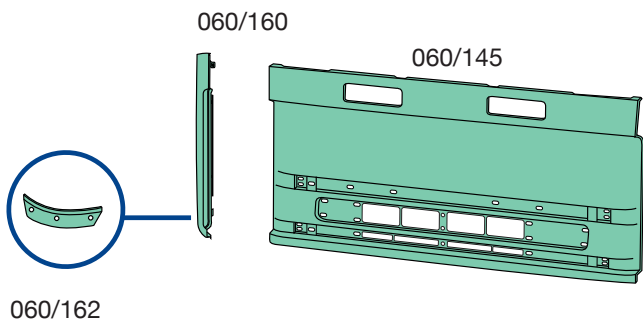

Contattaci su Whatsapp
+39 379 2833904

060/145
O.E.M. 504110983

[Apri Prodotto >](#)

[Apri Prodotto >](#)

060/161 SX

[Apri Prodotto >](#)