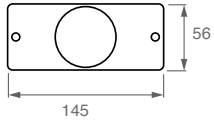

Contattaci su Whatsapp
+39 379 2833904

240/632 d-rh-rechts | 240/633 s-lh-links