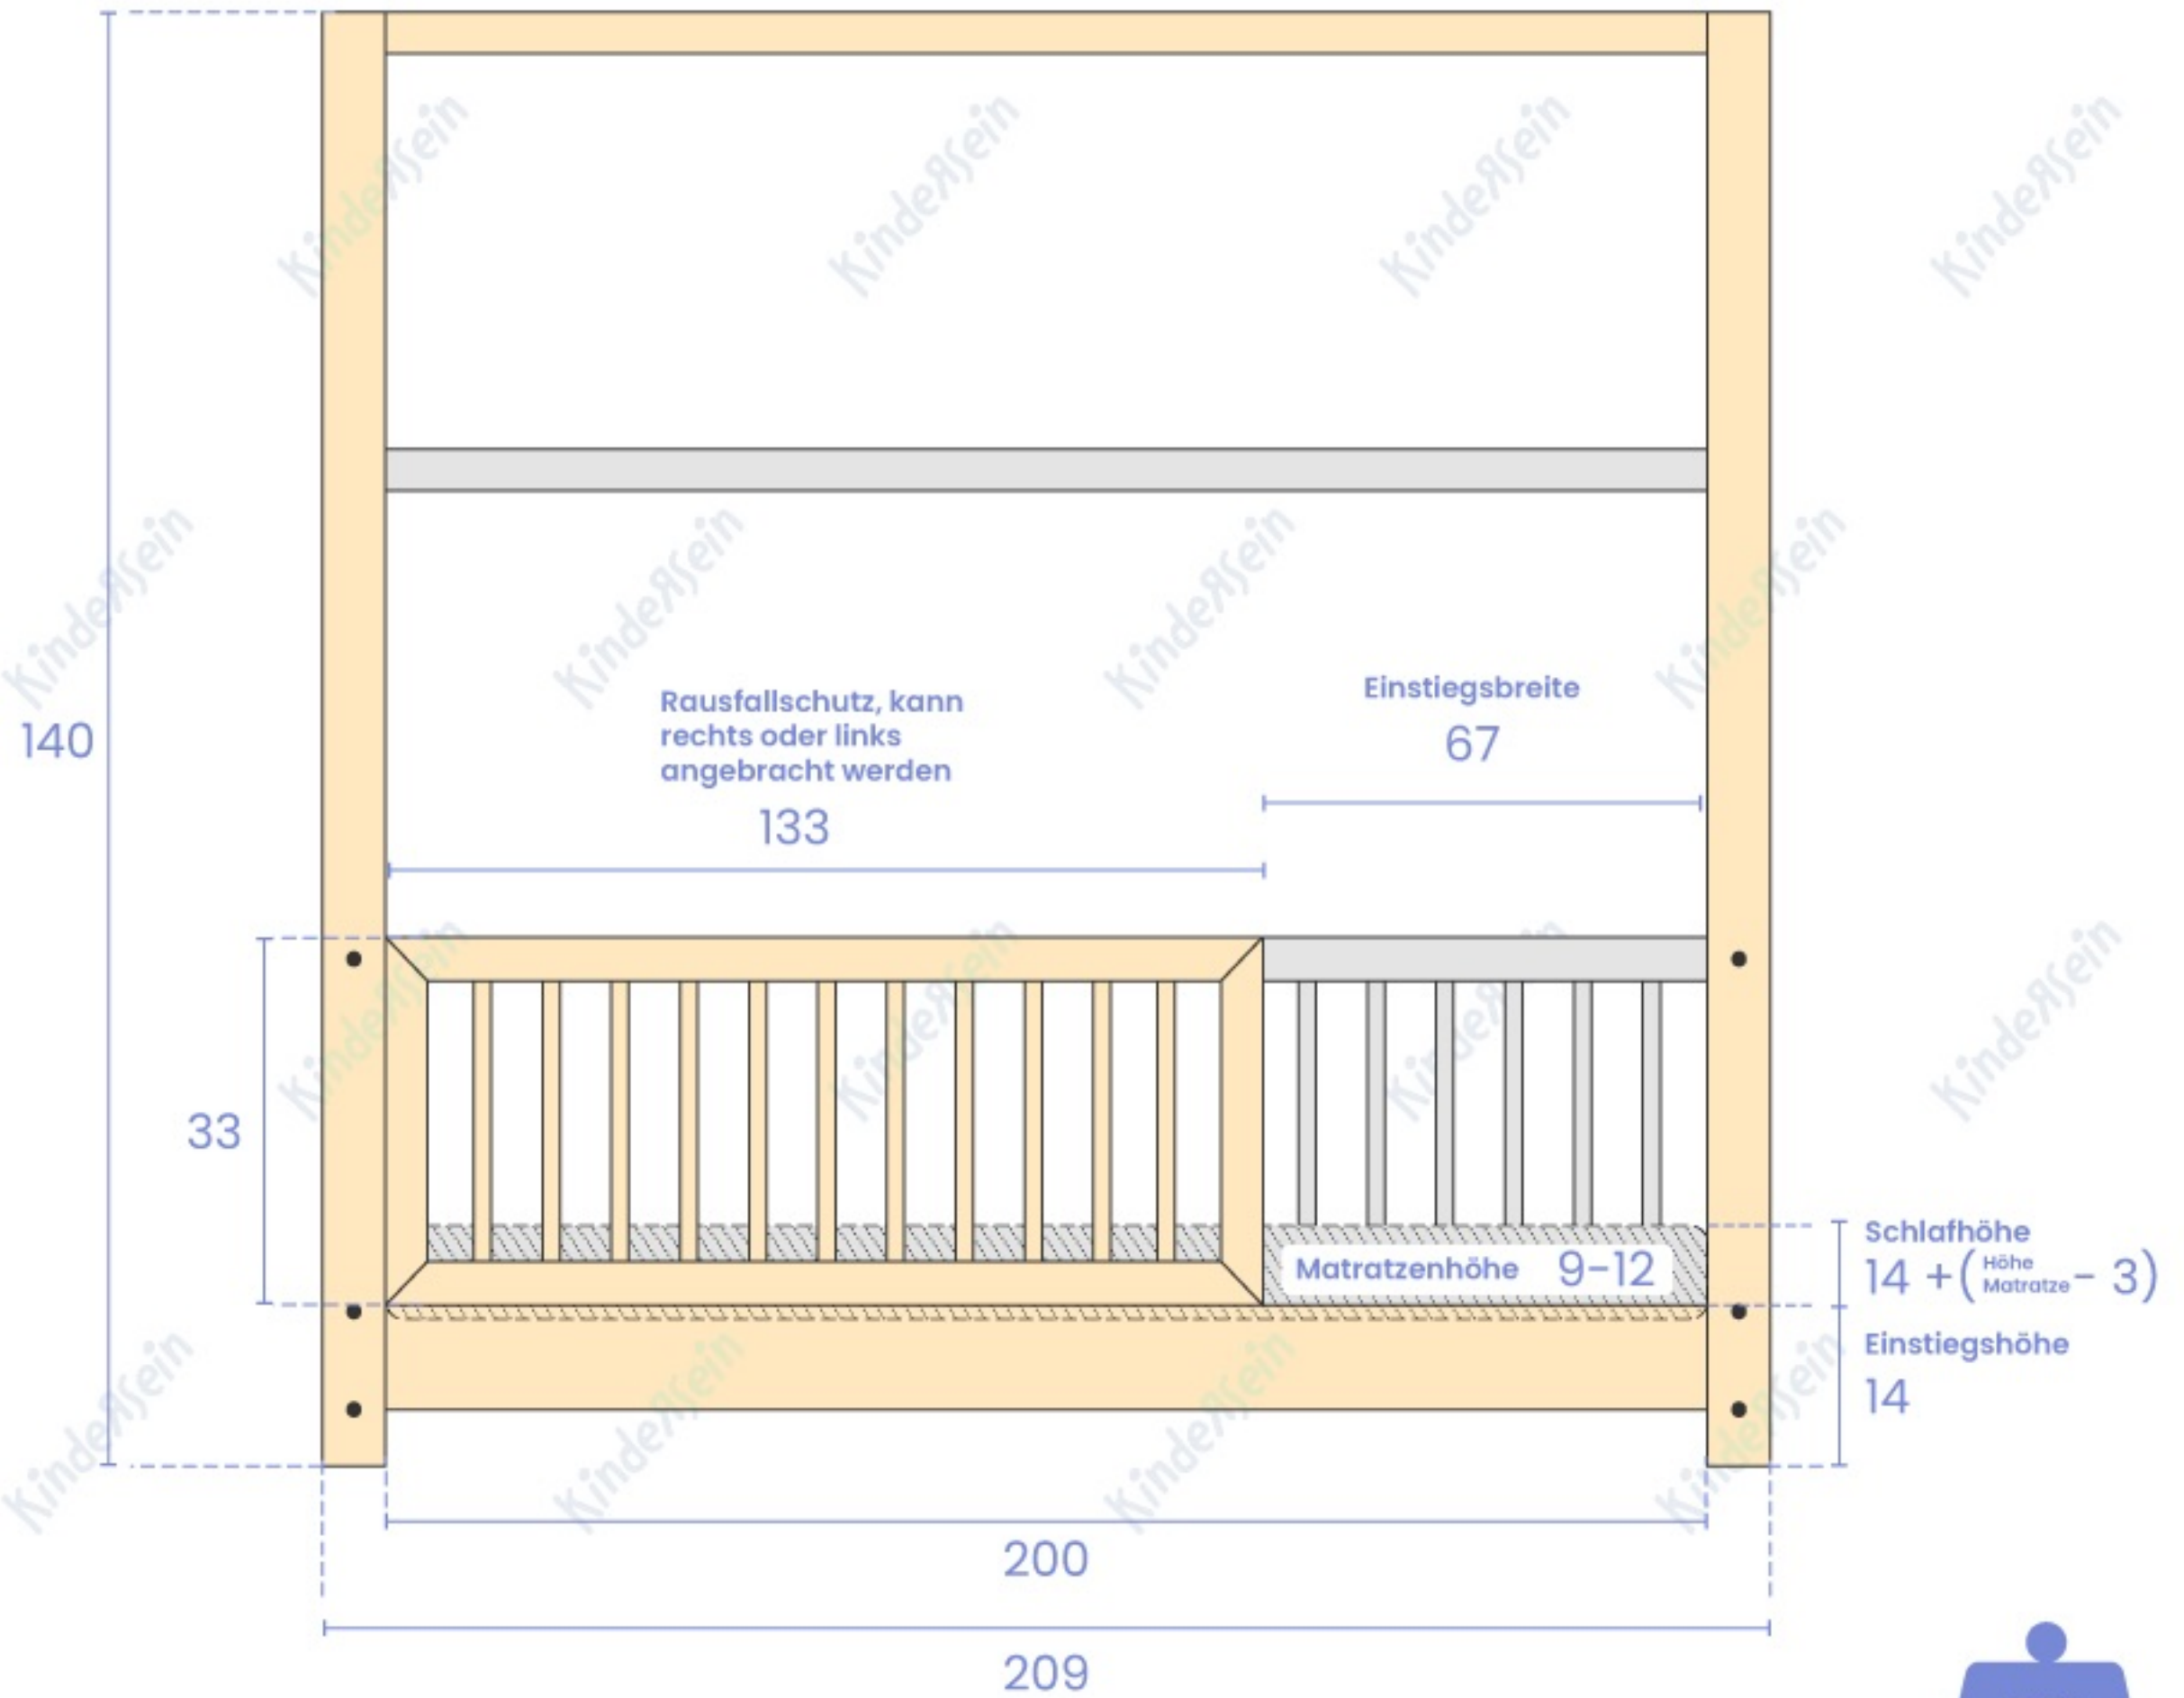

200 x 100  
Liegefläche

Flori

\*Alle Angaben in cm

200 x 100  
Liegefläche

Flori

\*Alle Angaben in cm

200 x 90  
Liegefläche

Flori

\*Alle Angaben in cm

**200 x 90**  
Liegefläche

Flori

\*Alle Angaben in cm

max.  
100 kg

190 x 90  
Liegefläche

Flori

\*Alle Angaben in cm

190 x 90  
Liegefläche

Flori

\*Alle Angaben in cm

180 x 90  
Liegefläche

Flori

\*Alle Angaben in cm

180 x 90  
Liegefläche

Flori

120 x 60  
Liegefläche

Flori

\*Alle Angaben in cm