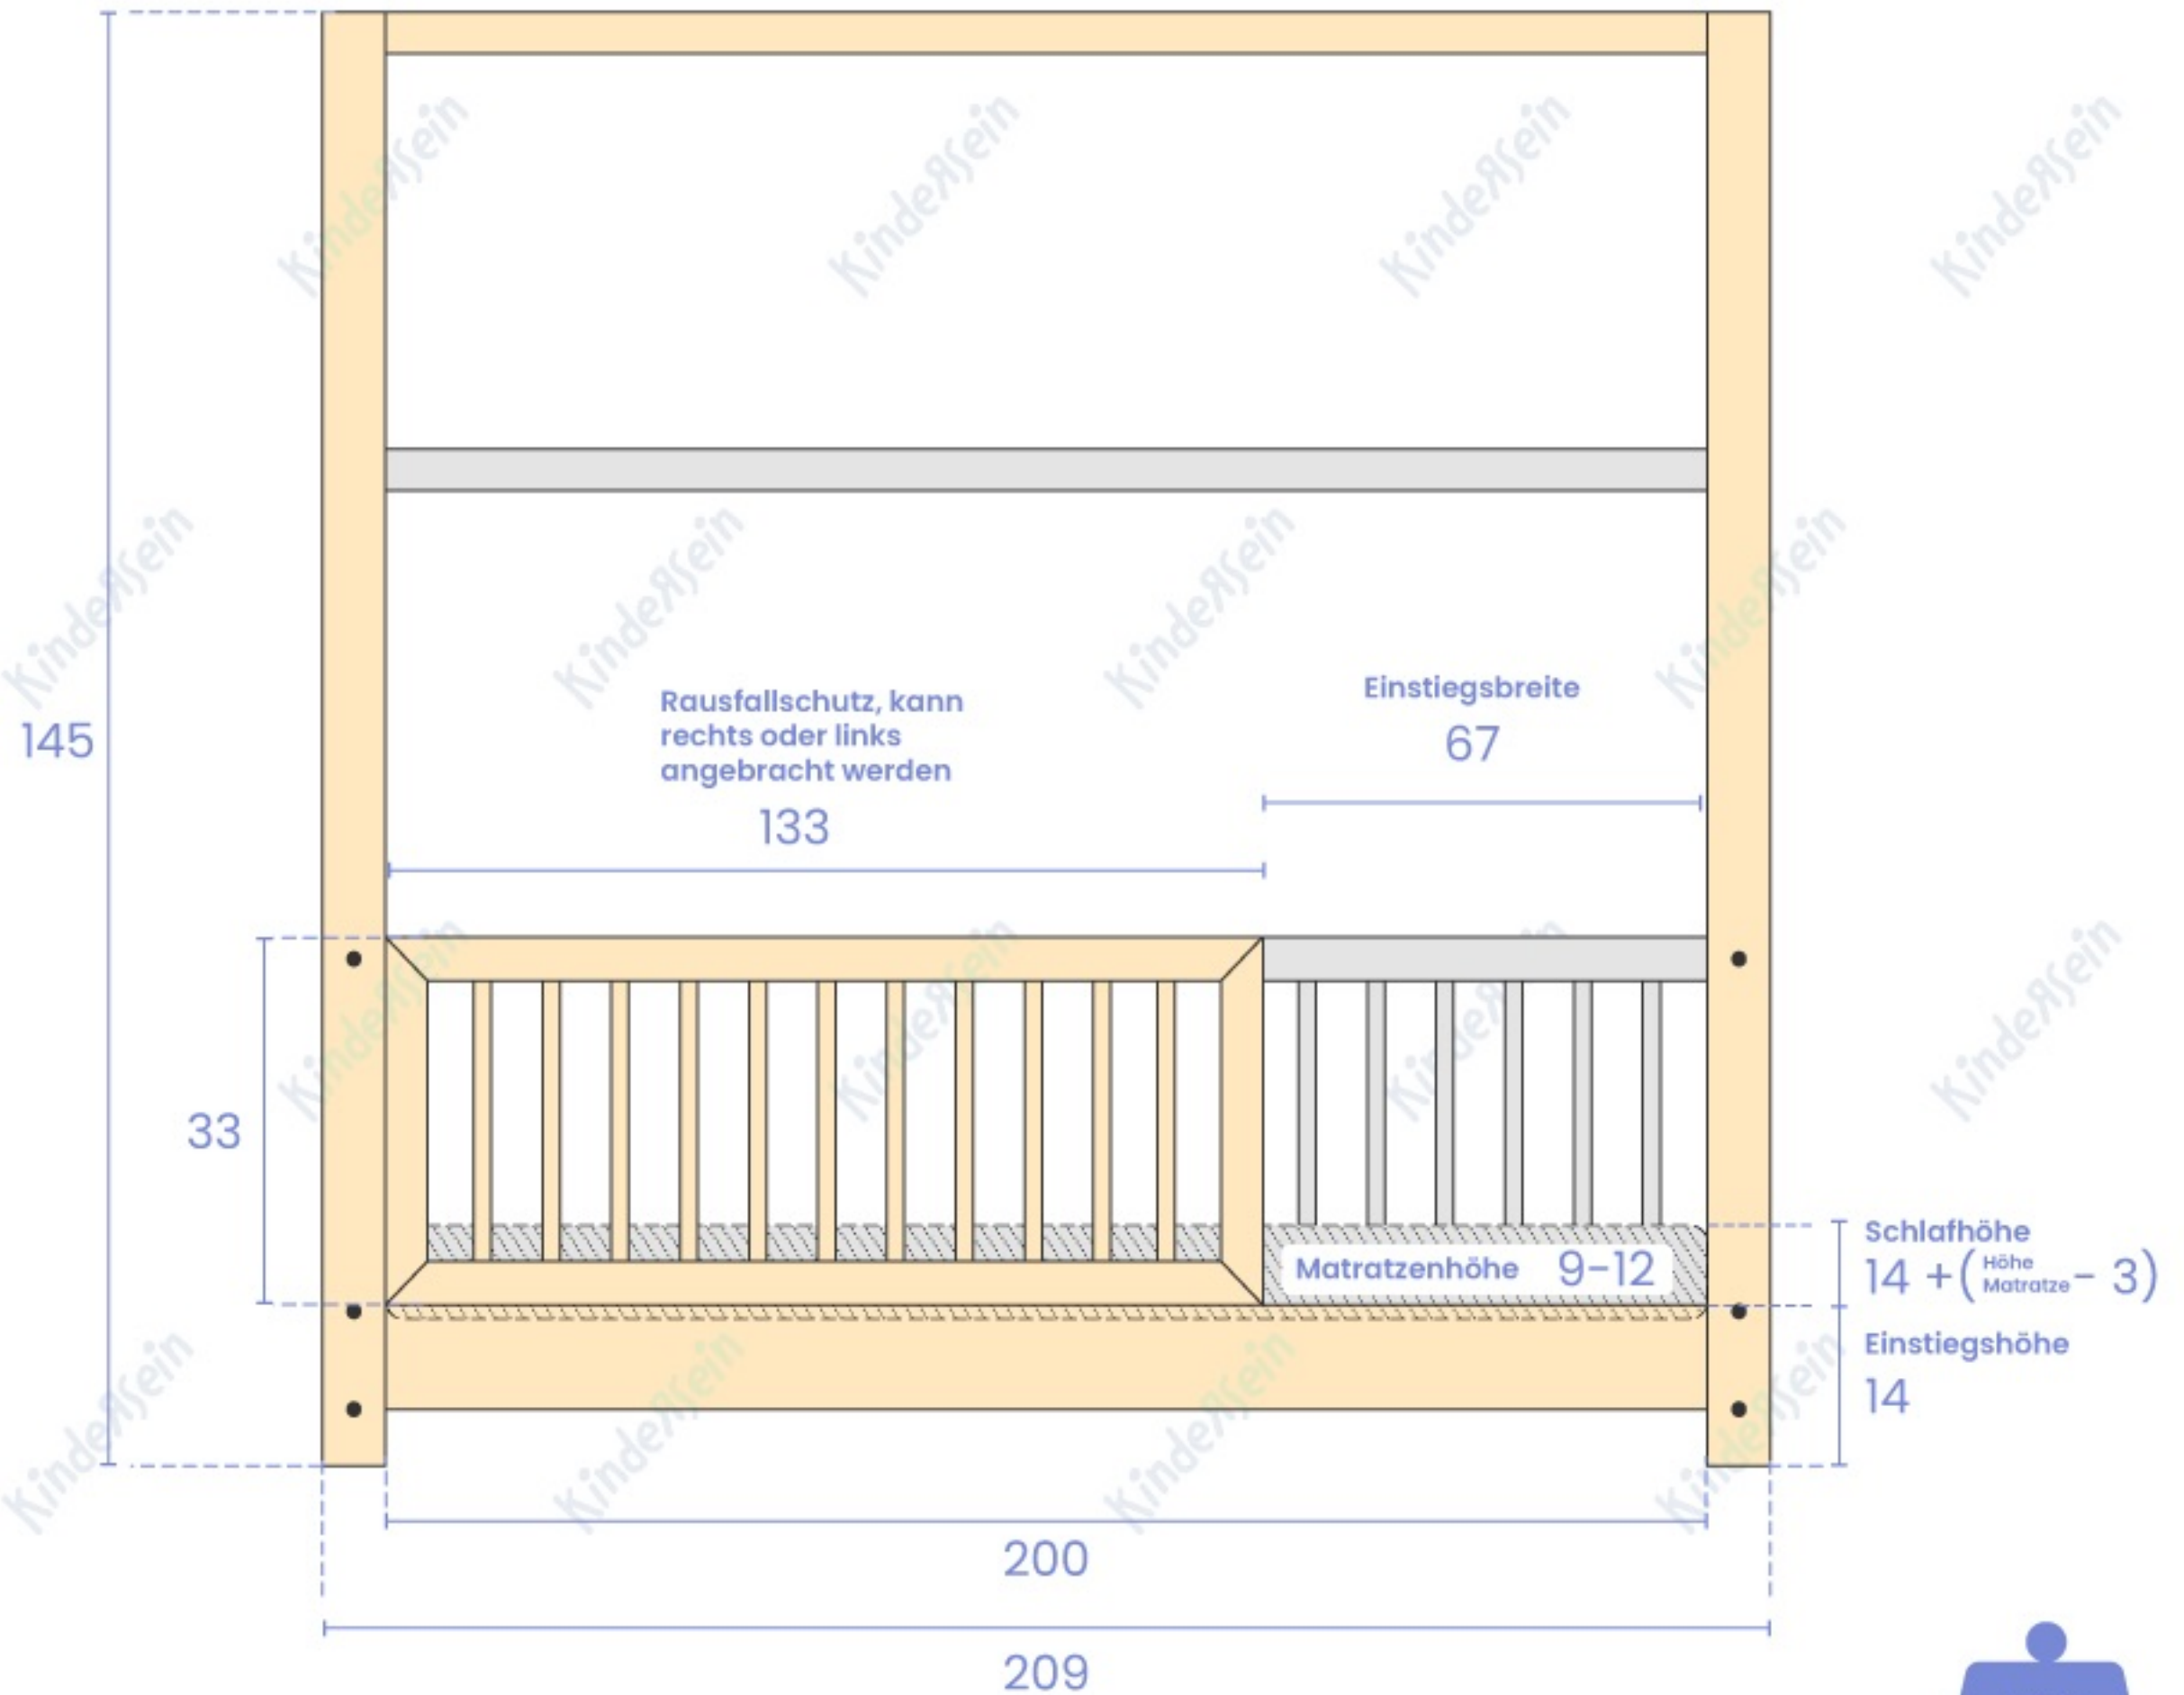

200 x 100  
Liegefläche

Flori

\*Alle Angaben in cm

200 x 100  
Liegefläche

Flori

\*Alle Angaben in cm

200 x 90  
Liegefläche

Flori

\*Alle Angaben in cm

**200 x 90**  
Liegefläche

Flori

\*Alle Angaben in cm

max.  
100 kg

190 x 90  
Liegefläche

Flori

\*Alle Angaben in cm

190 x 90  
Liegefläche

Flori

\*Alle Angaben in cm

180 x 90  
Liegefläche

Flori

\*Alle Angaben in cm

180 x 90  
Liegefläche

Flori

120 x 60  
Liegefläche

Flori

\*Alle Angaben in cm