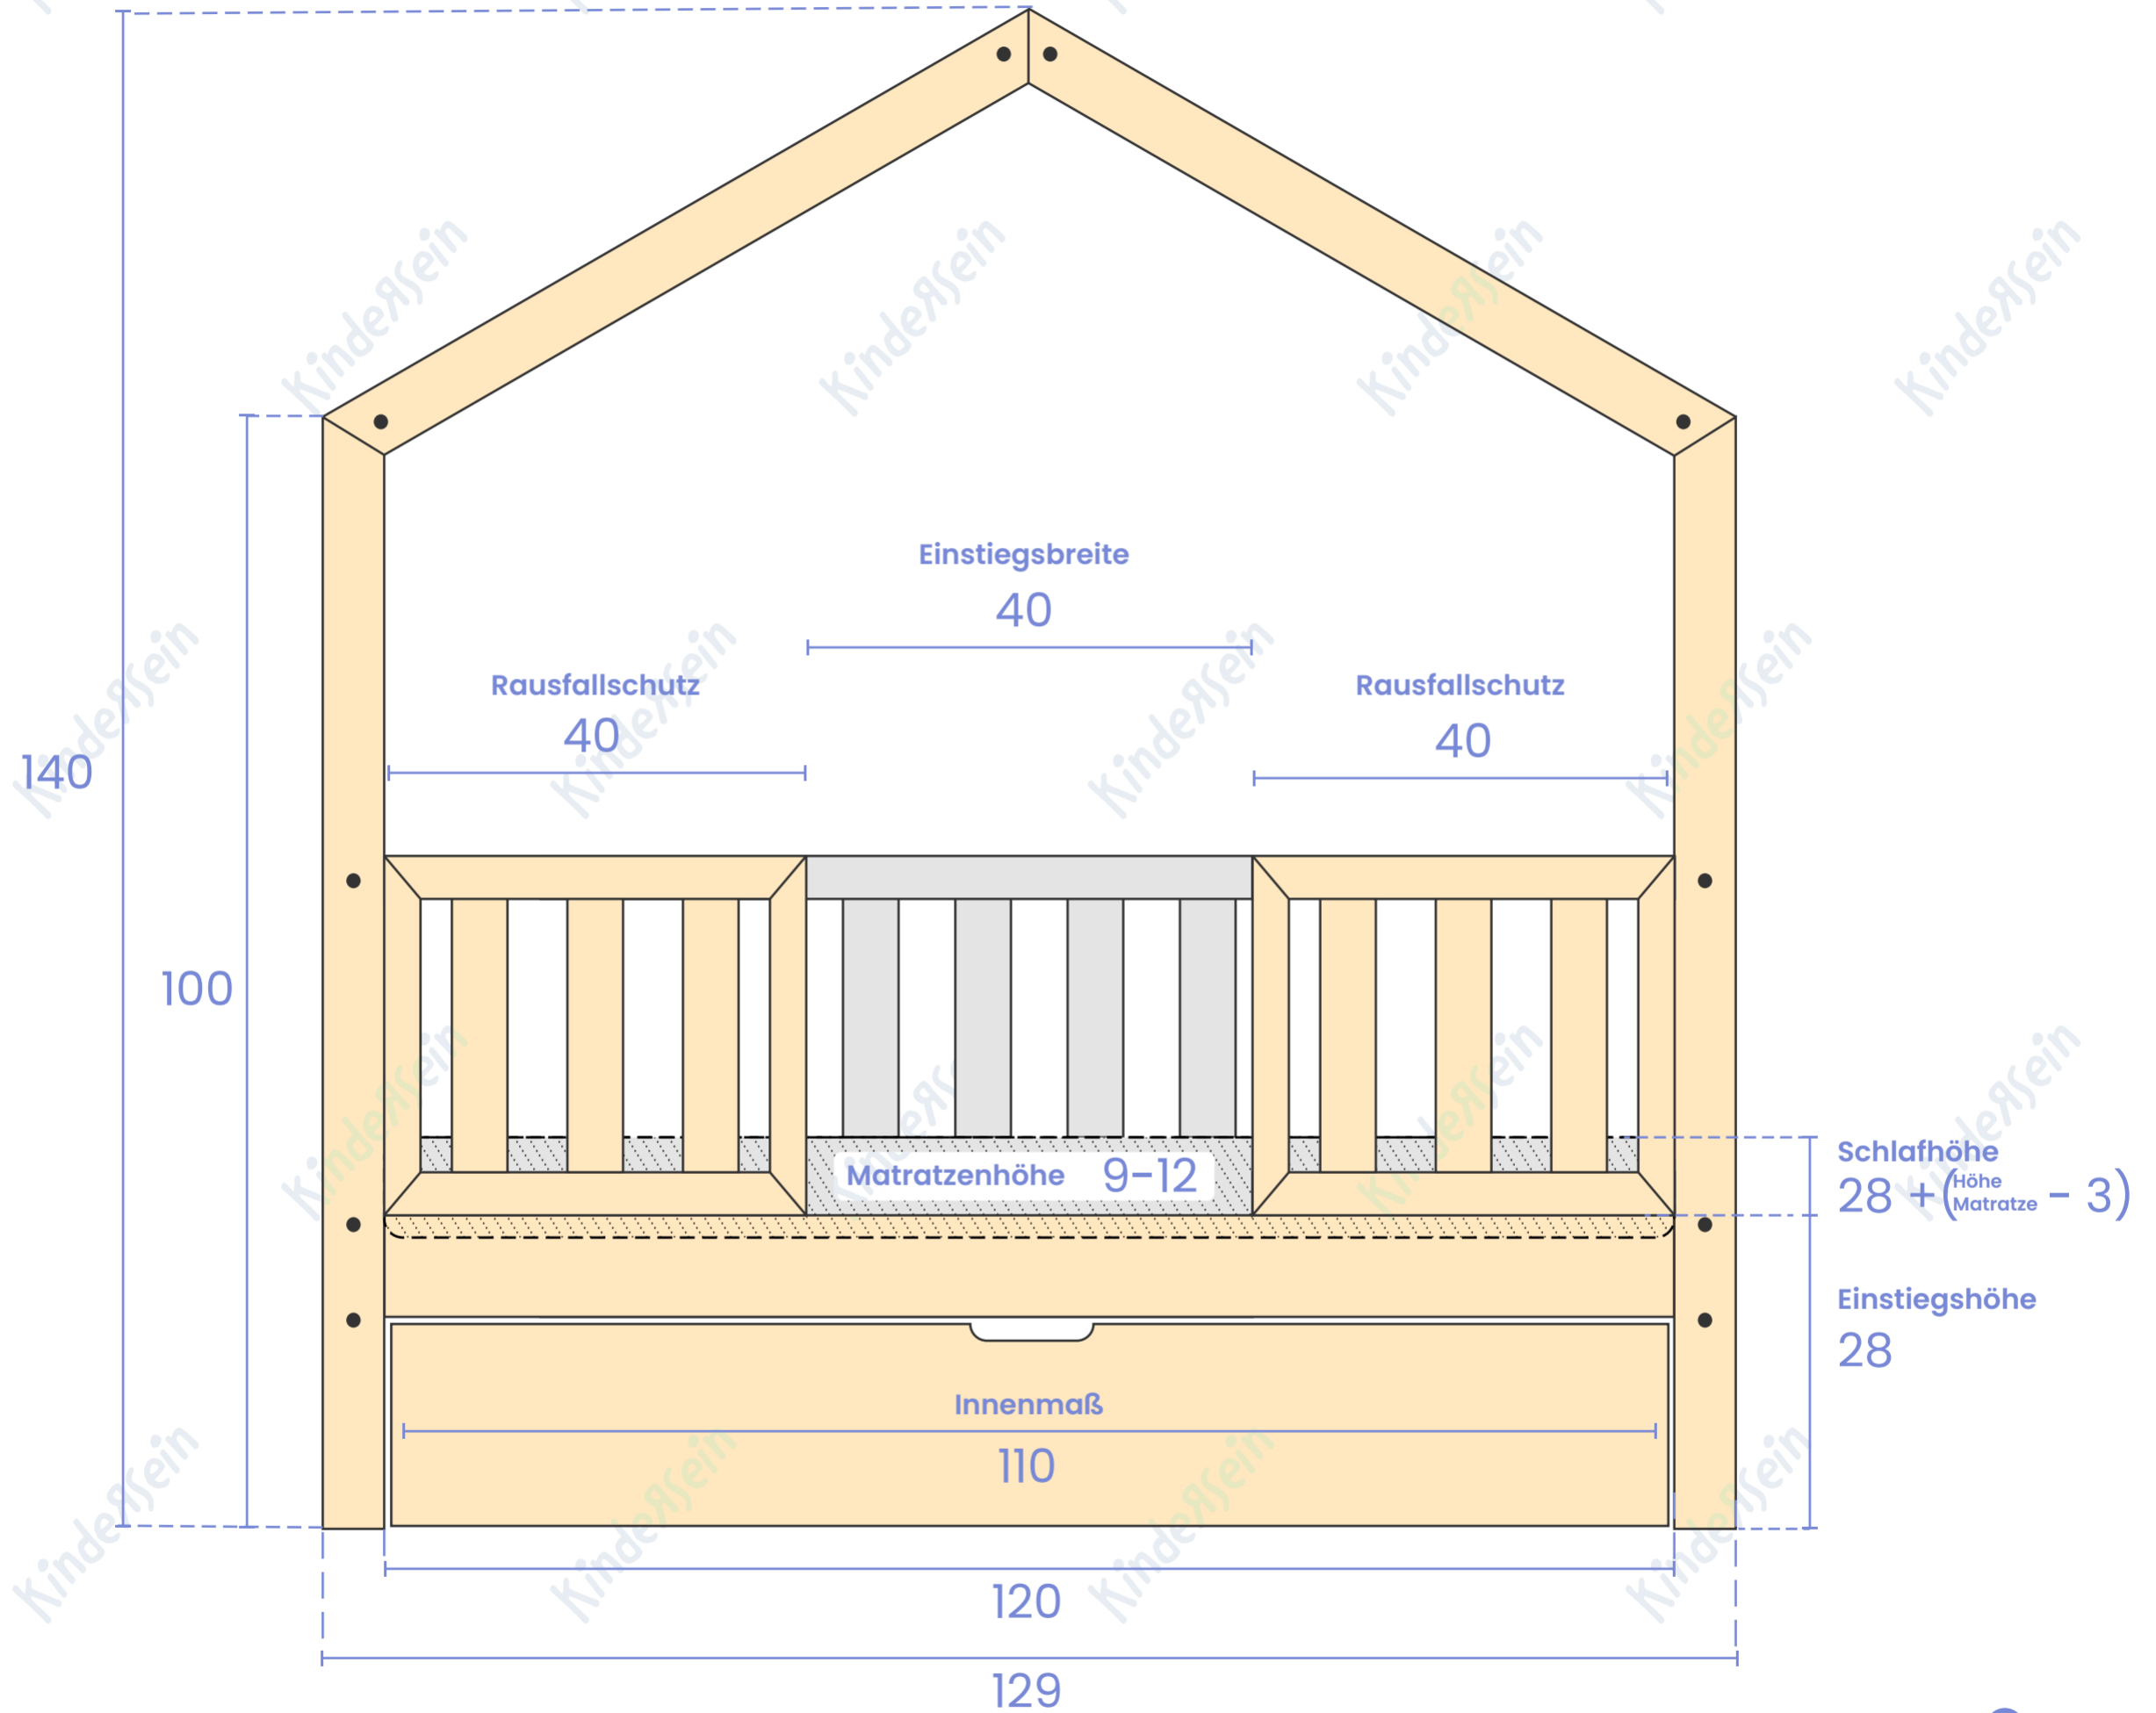

120 x 60
Liegefläche

Domi Mi Plus

*Alle Angaben in cm