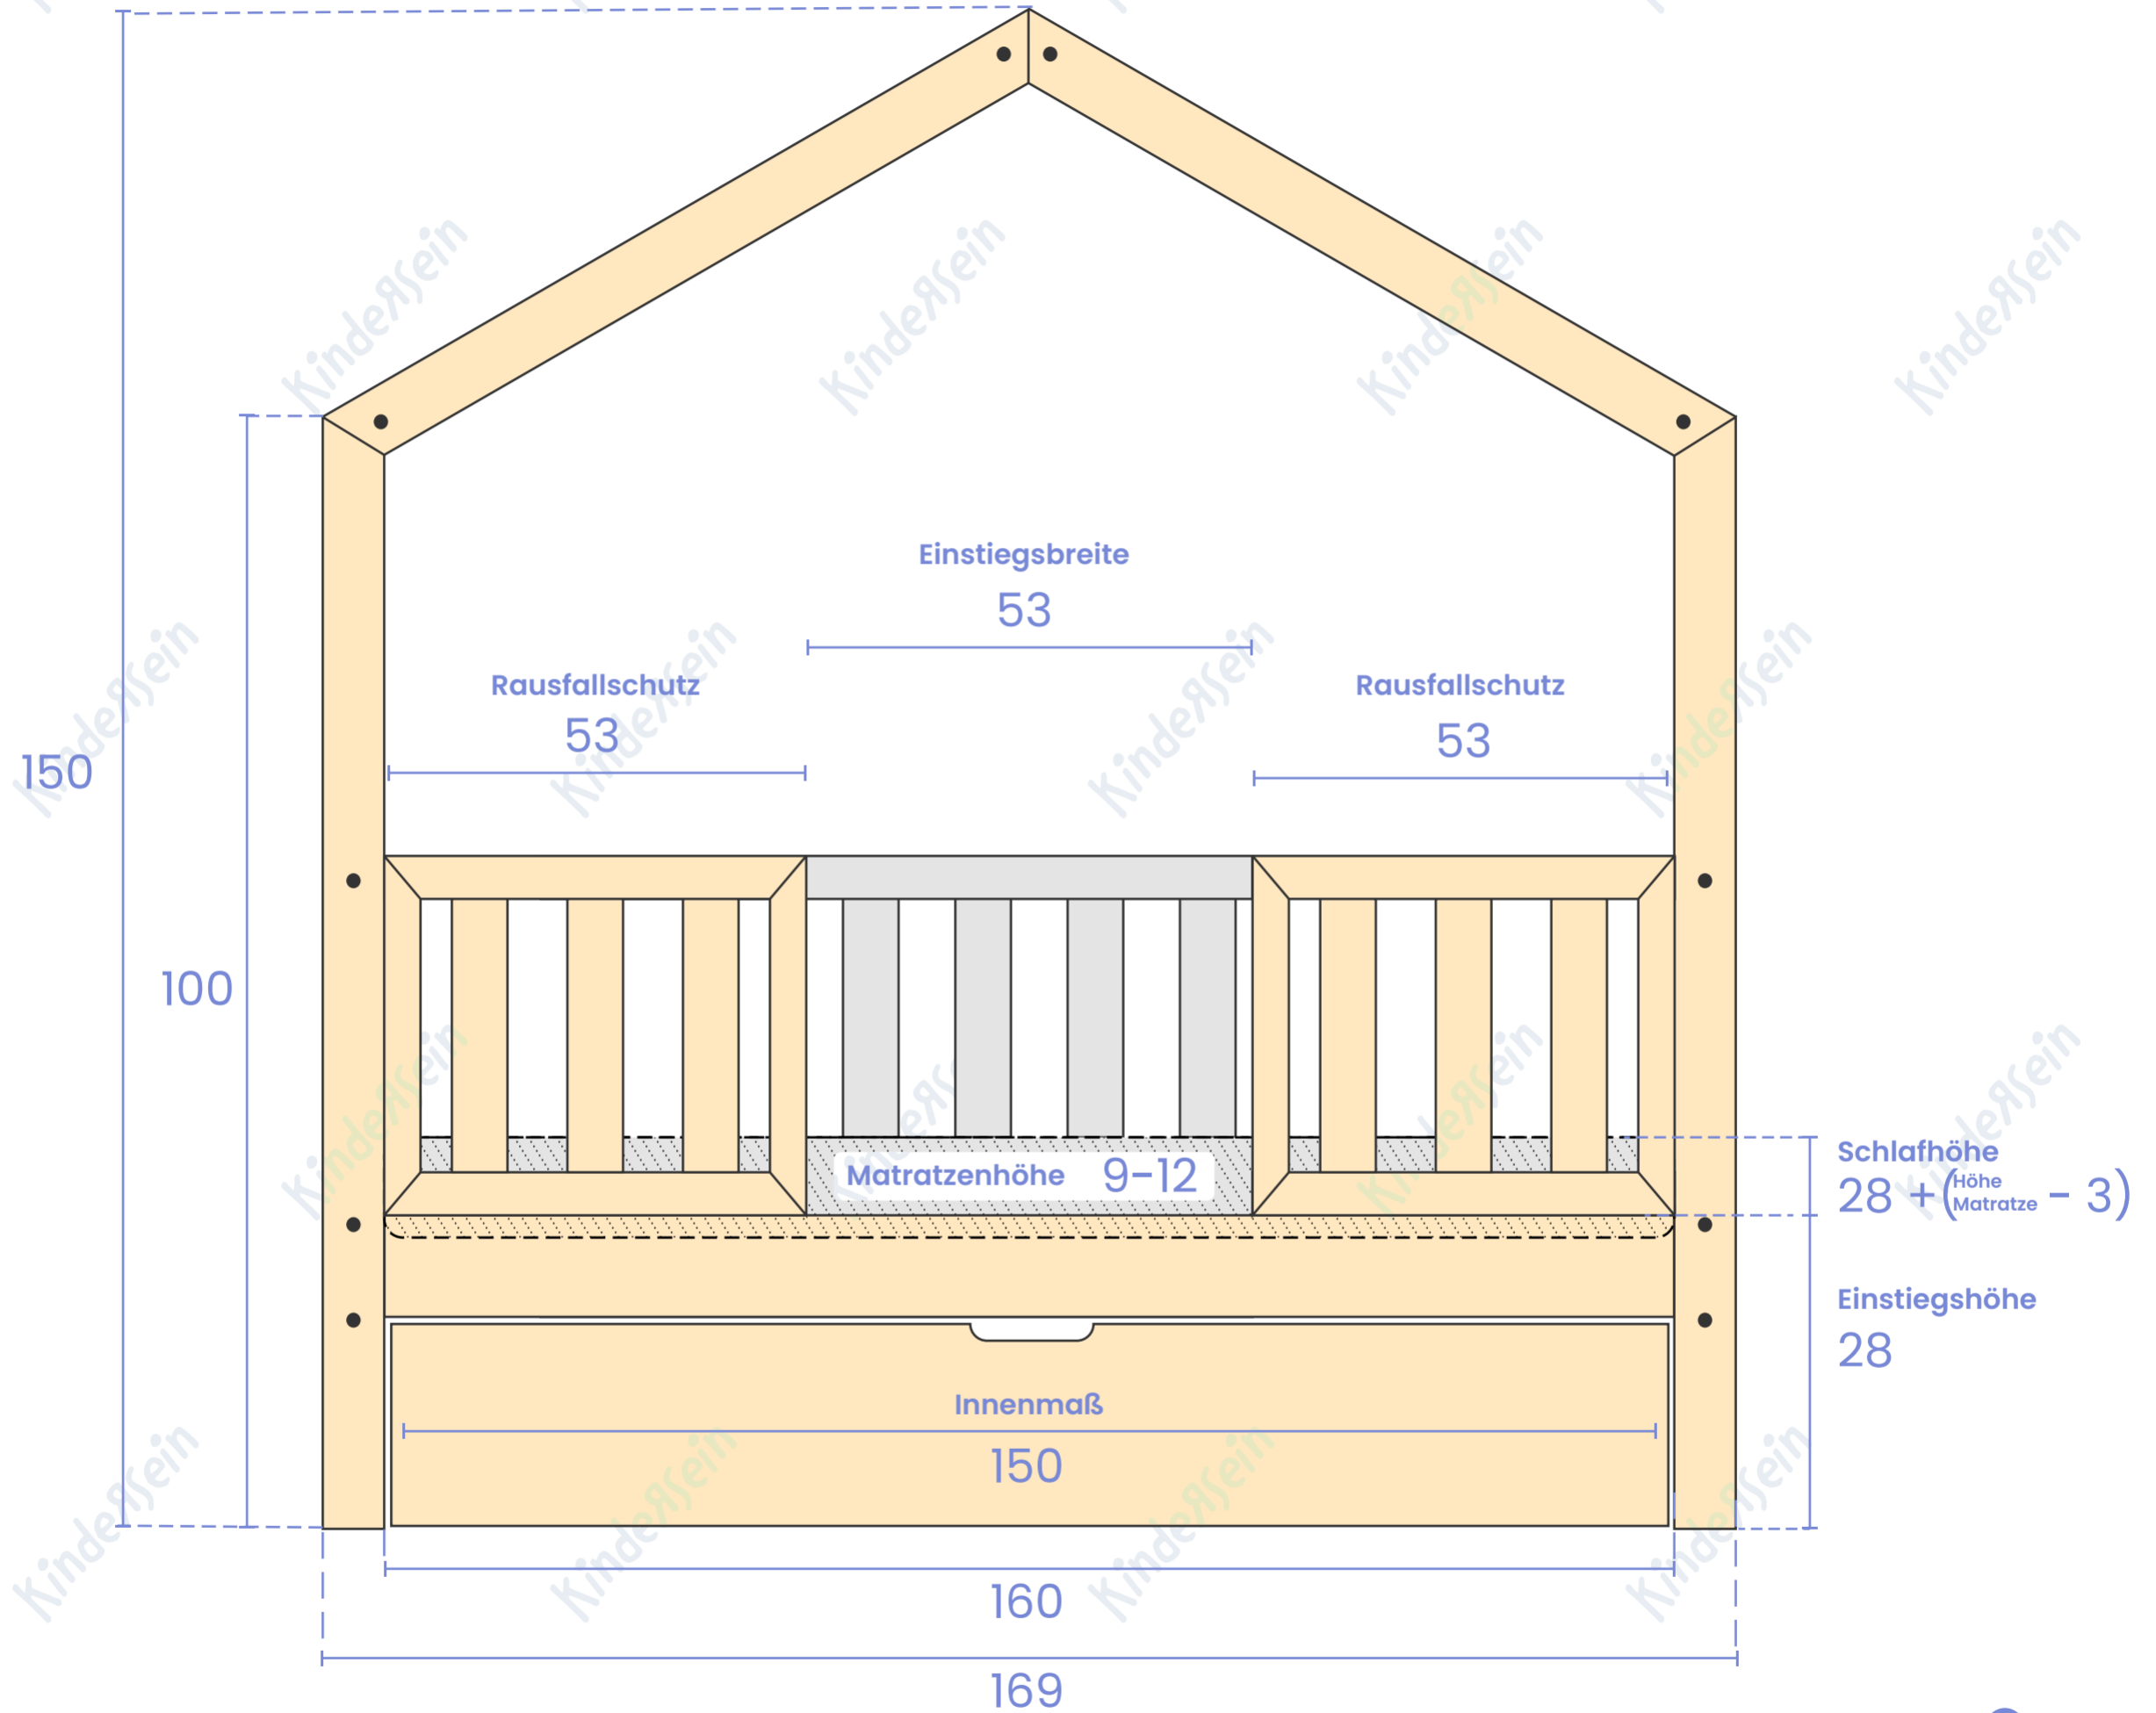

160x 80
Liegefläche

Domi Mi Plus

*Alle Angaben in cm