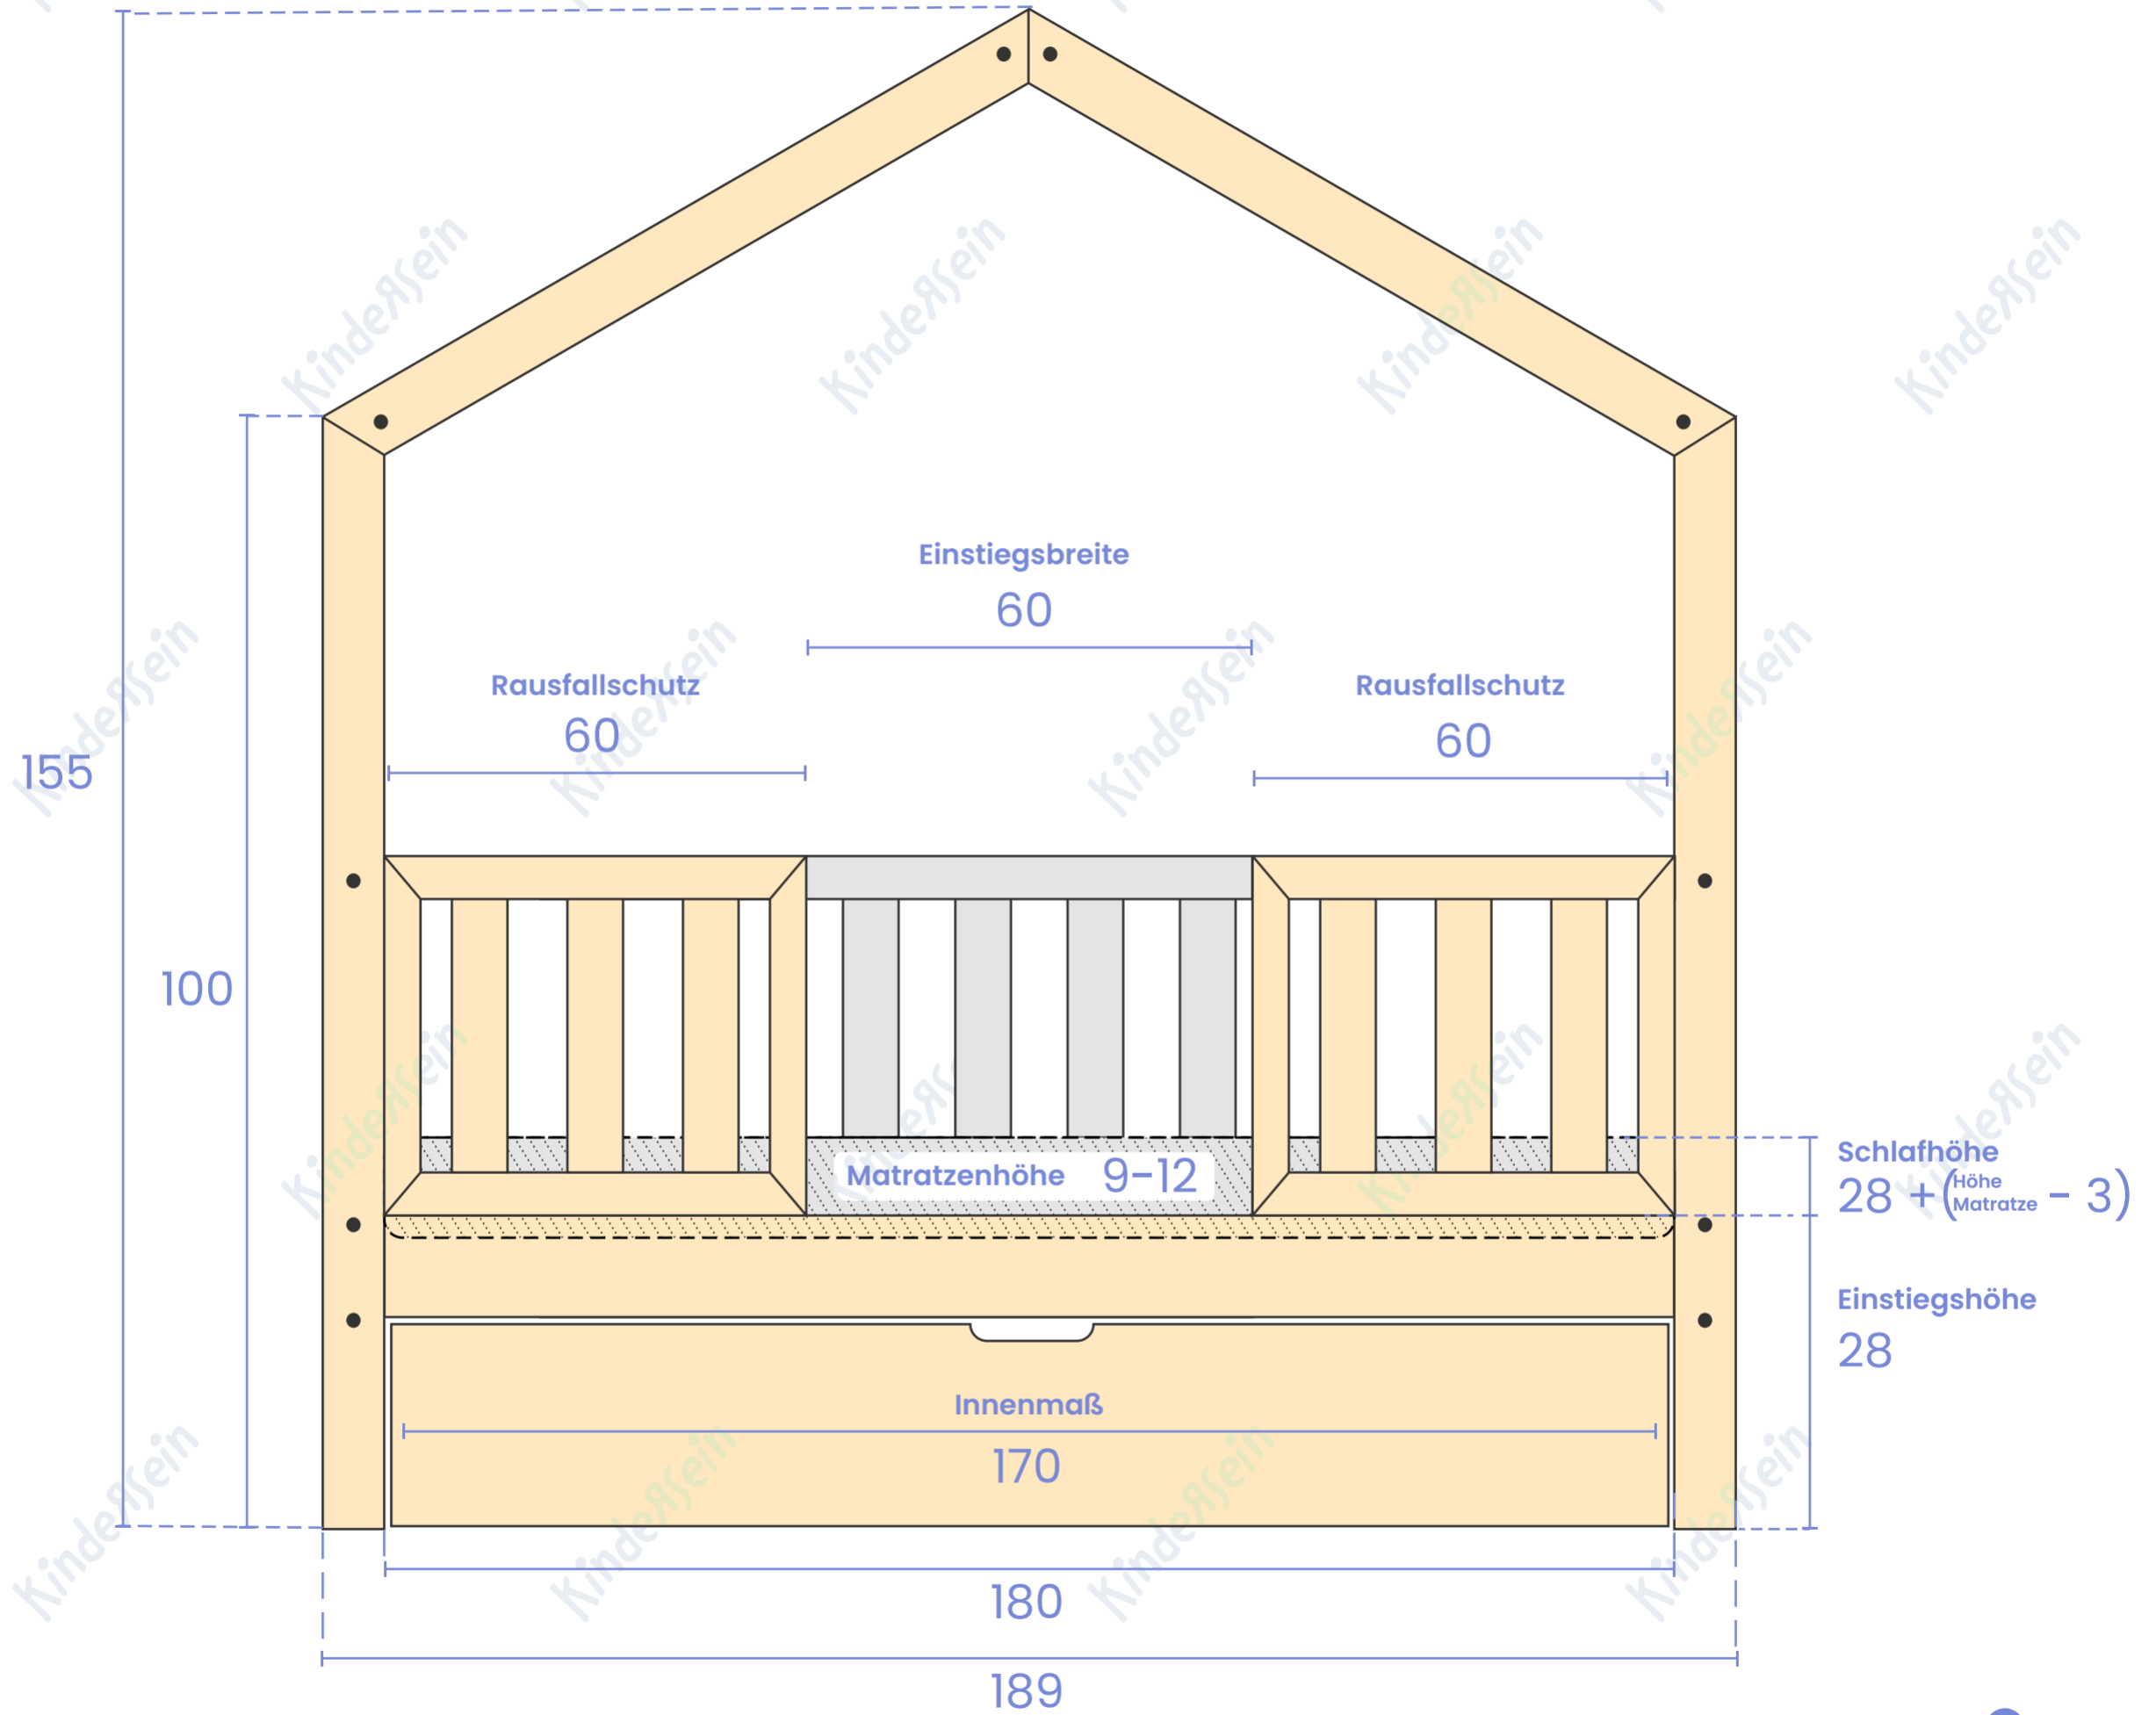

180 x 90
Liegefläche

Domi Mi Plus

*Alle Angaben in cm