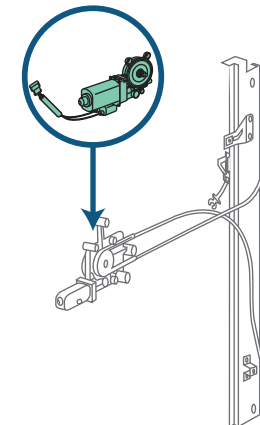

[Apri Prodotto >](#)

COVIND

550.AD-AT STRALIS 2007

540/172 d-rh-rechts
540/173 s-lh-links

540/174 d-rh-rechts
540/175 s-lh-links
elettrico, con motorino
electric, with motor
elektrisch, mit motor

560/178 d-rh-rechts
560/179 s-lh-links