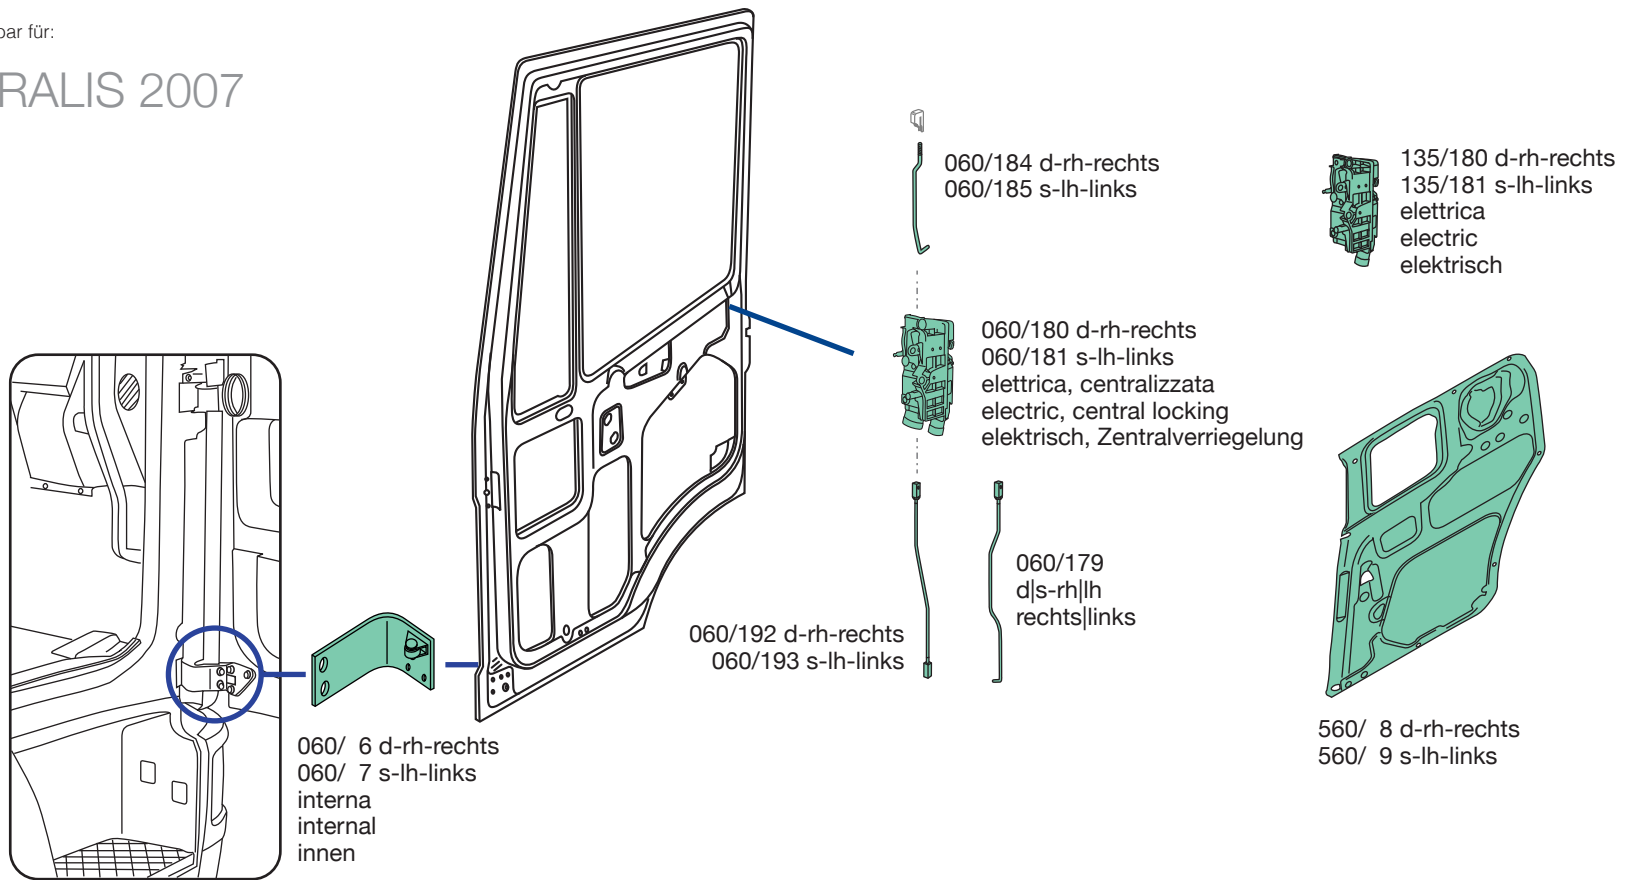

550.AD-AT STRALIS 2007

540/195

Apri Prodotto >

560/195

Apri Prodotto >

applicabile a | suitable to | verwendbar für:

550.AD-AT STRALIS 2007

060/ 6