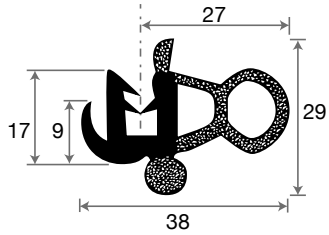

550.AD-AT STRALIS 2007

060/190

075/190

060/190
d|s-rh|lh-rechts|links
spezzone 4500 mm
piece 4500 mm
Stk 4500 mm
075/190
d|s-rh|lh-rechts|links
intero-uncut
in einem Stück

060/116
[Apri Prodotto >](#)

060/166
[Apri Prodotto >](#)

060/168
[Apri Prodotto >](#)

060/190
[Apri Prodotto >](#)

075/114
[Apri Prodotto >](#)

060/117
[Apri Prodotto >](#)

060/167
[Apri Prodotto >](#)

060/169
[Apri Prodotto >](#)

075/190
[Apri Prodotto >](#)

075/115
[Apri Prodotto >](#)