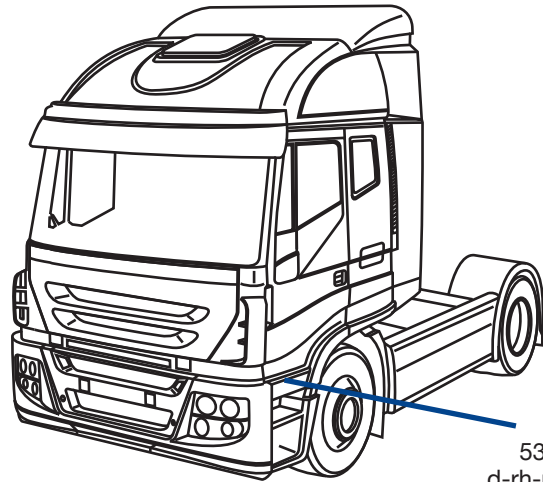

580/322

[Apri Prodotto >](#)

580/323

[Apri Prodotto >](#)

applicabile a I suitable to I verwendbar für:

550.AD-AT STRALIS 2007

540/222
d|s-rh|lh
rechts|links

530/204
d-rh-rechts
530/205
s-lh-links
con aletta
with flap
mit Wulst