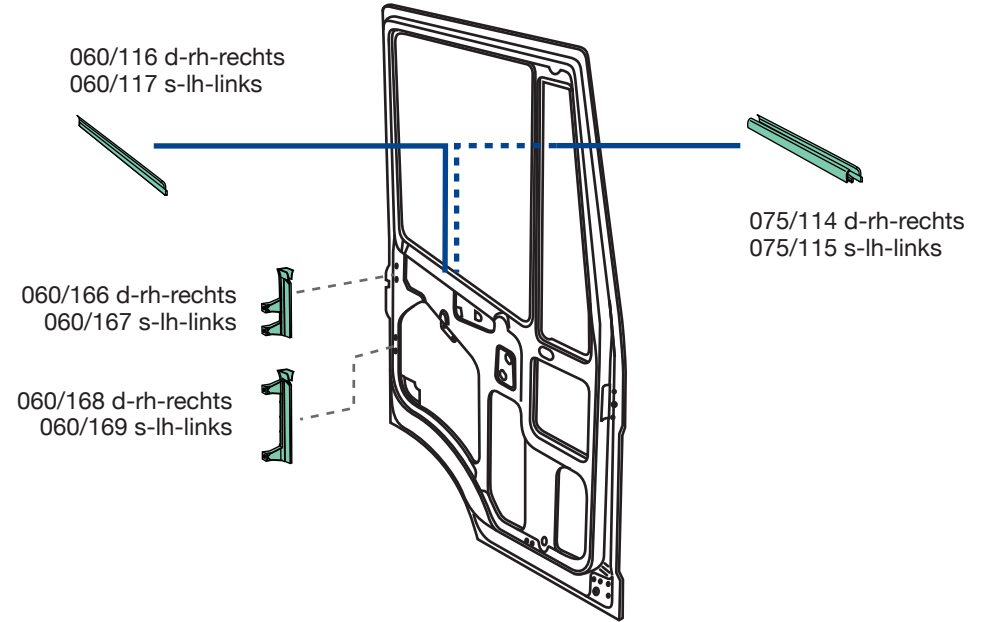

Apri Prodotto >

550.AD-AT STRALIS 2007

060/190

075/190

060/190
 d|s-rh|lh-rechts|links
 spezzone 4500 mm
 piece 4500 mm
 Stk 4500 mm
 075/190
 d|s-rh|lh-rechts|links
 intero-uncut
 in einem Stück

060/116
[Apri Prodotto >](#)