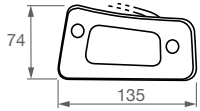

060/372

[Apri Prodotto >](#)