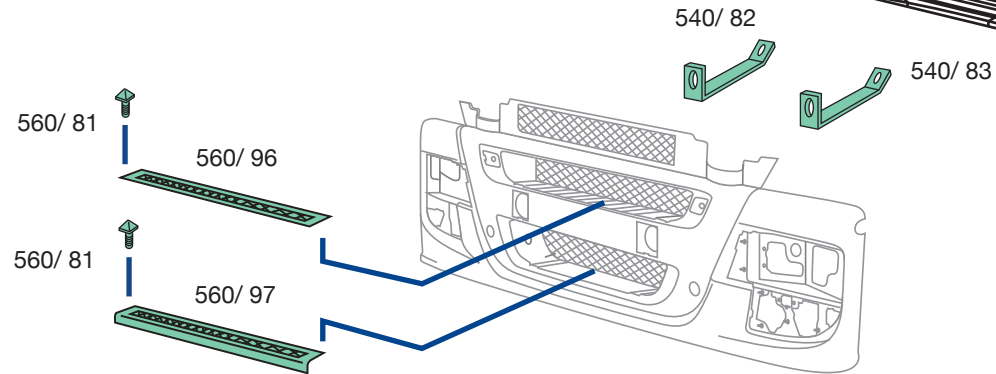

Apri Prodotto >

560/105

Apri Prodotto >

560/106

Apri Prodotto >

applicabile a I suitable to I verwendbar für:

550.AD-AT STRALIS 2007

540/82