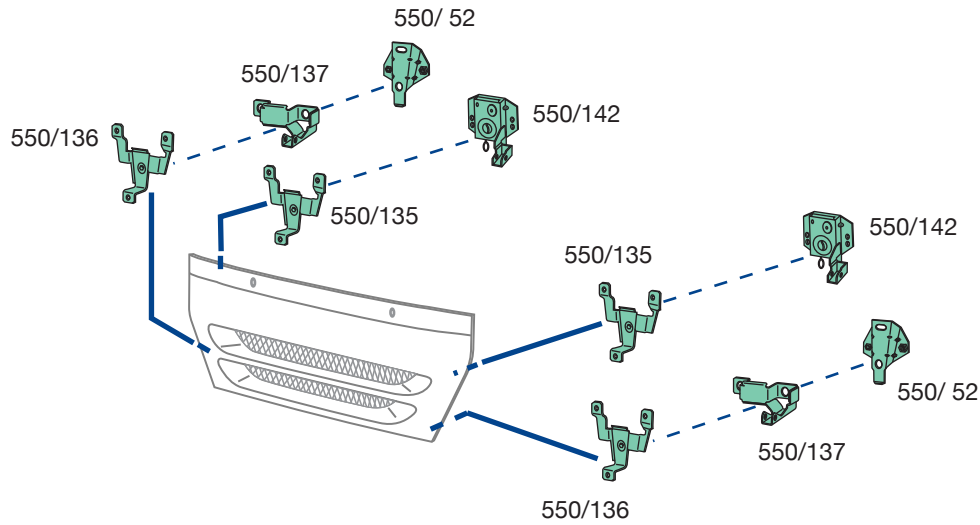

550/88

Apri Prodotto >

560/120

Apri Prodotto >

560/146

Apri Prodotto >

applicabile a I suitable to I verwendbar für:

550.AD-AT STRALIS 2007