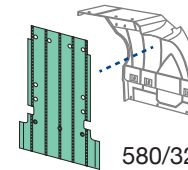

580/322

580/323

580/328
d|s-rh|lh
rechts|links