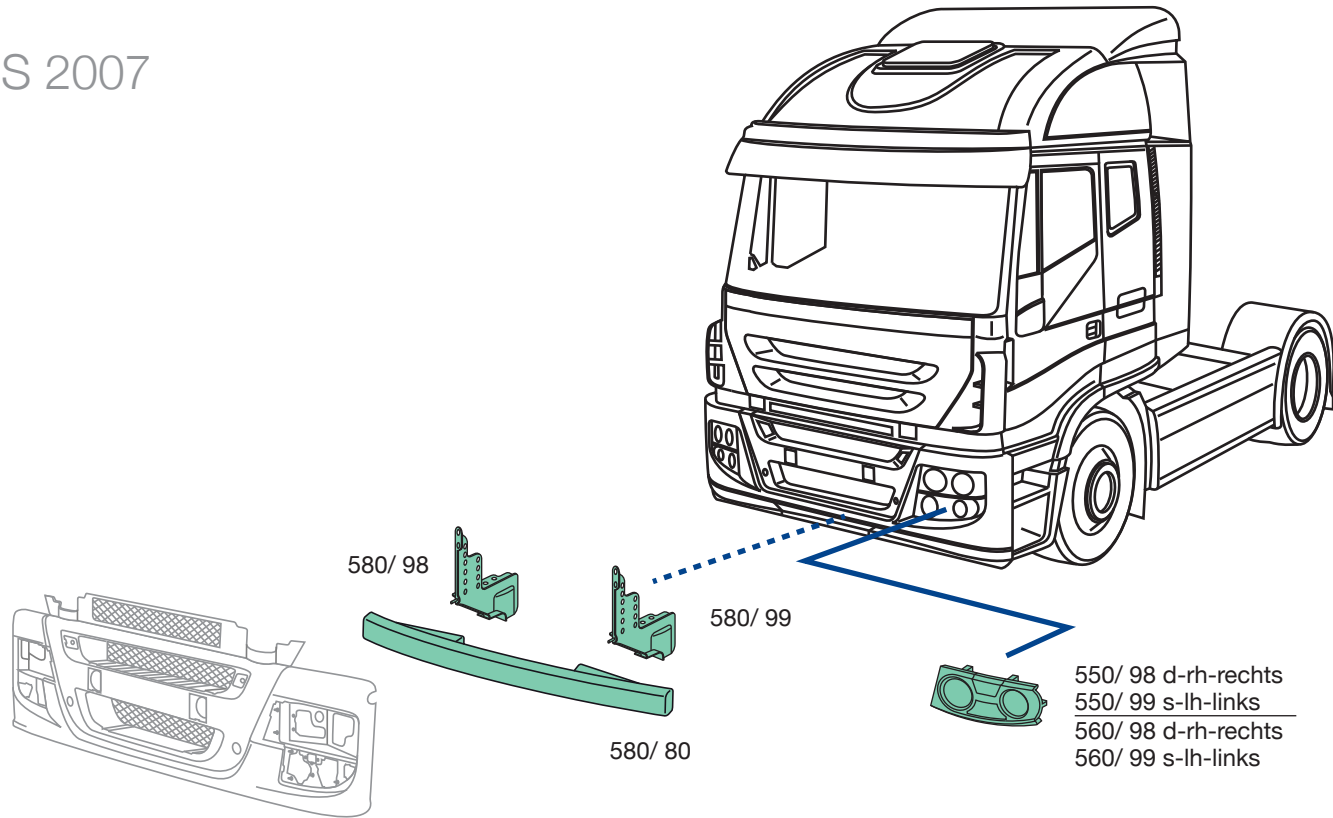

applicabile a | suitable to | verwendbar für:

550.AD-AT STRALIS 2007

550/ 98

[Apri Prodotto >](#)