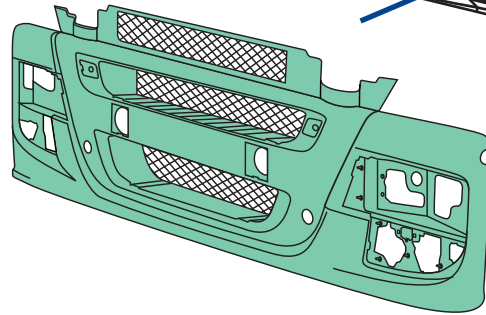

550/890
senza vernice di fondo
without primer
nicht grundiert