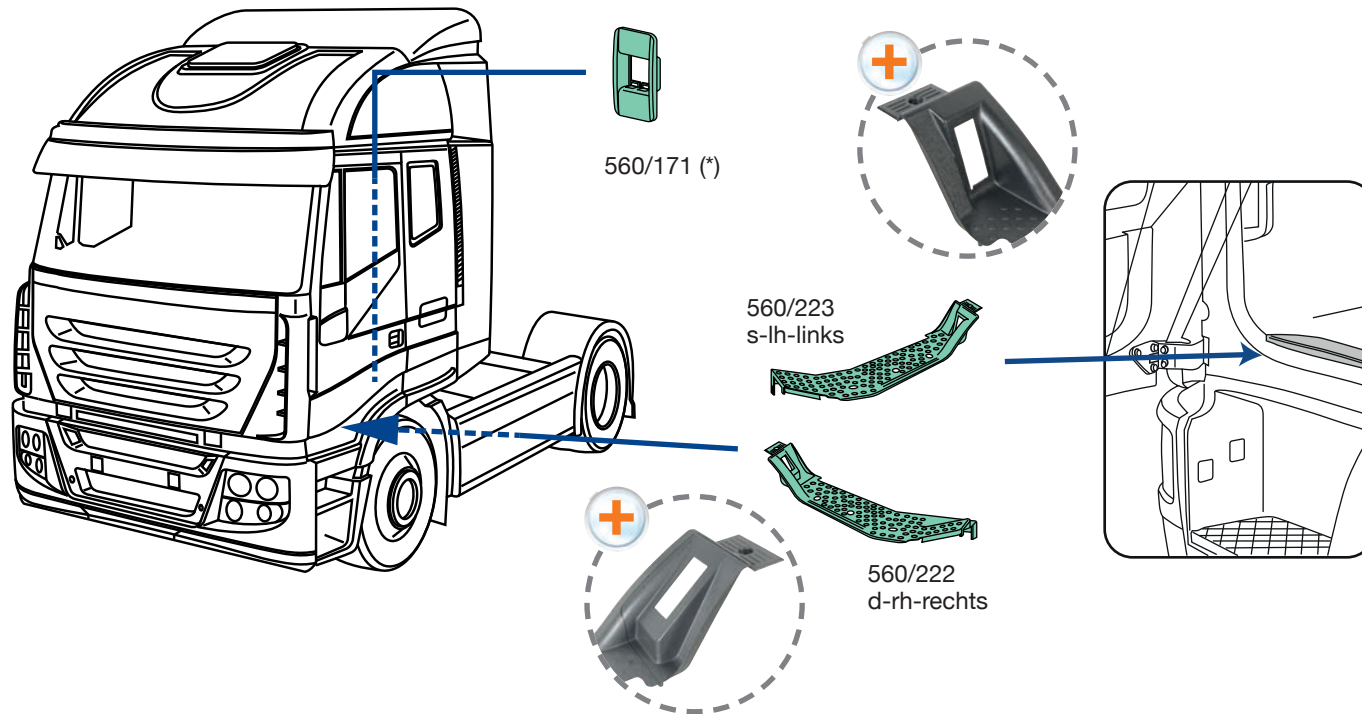

560.AS STRALIS 2007

060/ 19

applicabile a I suitable to I verwendbar für:

560.AS STRALIS 2007

(*) Apertura vano porta attrezzi
Tool box opening
Fachoeffnung Werkzeugtasche

560/171

Apri Prodotto >

560/222