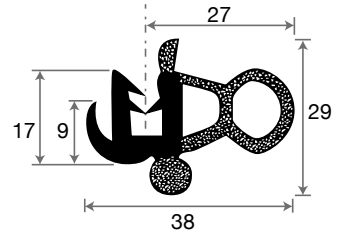

applicabile a I suitable to I verwendbar für:

560.AS STRALIS 2007

060/190

075/190

060/190
d|s-rh||h-rechts|links
spezzone 4500 mm
piece 4500 mm
Stk 4500 mm
075/190
d|s-rh||h-rechts|links
intero-uncut
in einem Stück

060/116

[Apri Prodotto >](#)

060/117

[Apri Prodotto >](#)

060/166

[Apri Prodotto >](#)

060/167

[Apri Prodotto >](#)

060/168

[Apri Prodotto >](#)

060/169

[Apri Prodotto >](#)

060/190

[Apri Prodotto >](#)

075/190

[Apri Prodotto >](#)

075/114

[Apri Prodotto >](#)

075/115

[Apri Prodotto >](#)