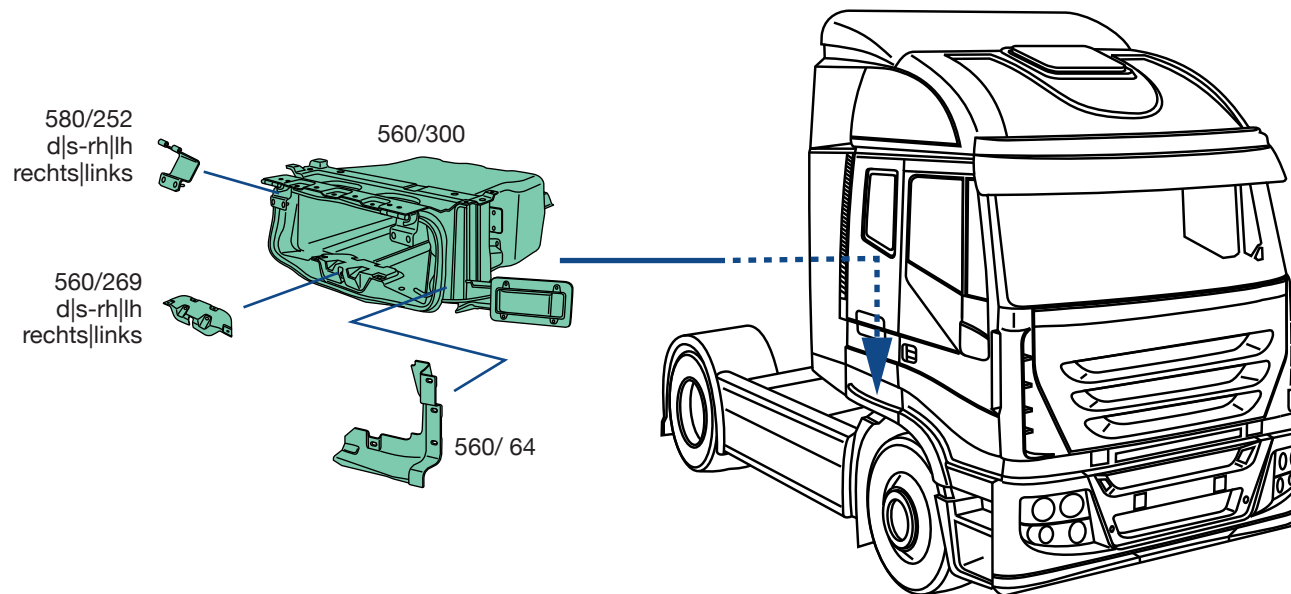

560.AS STRALIS 2007

560/64

Apri Prodotto >