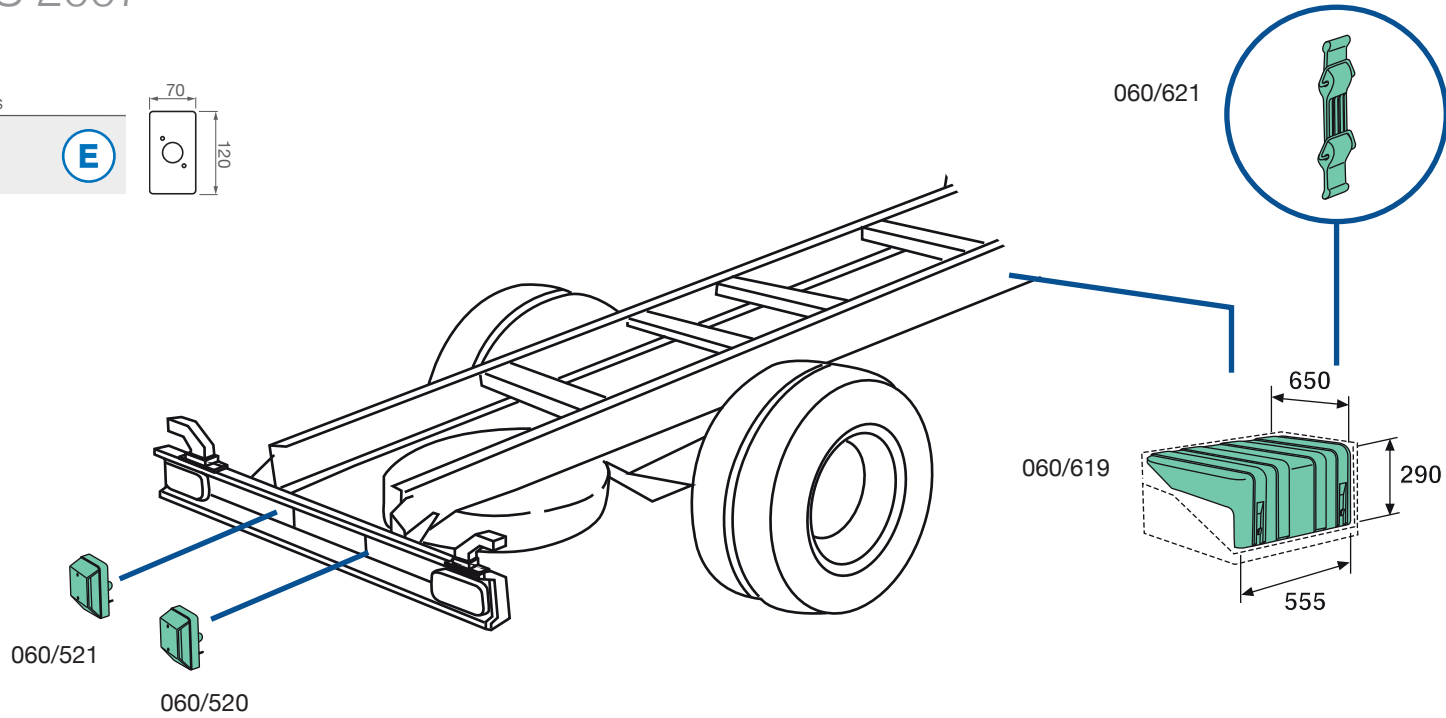

930/100 d-rh-rechts
930/101 s-lh-links

240/710

[Apri Prodotto >](#)

240/715

[Apri Prodotto >](#)

applicabile a | suitable to | verwendbar für:

560.AS STRALIS 2007

060/520 d-rh-rechts | 060/521 s-lh-links