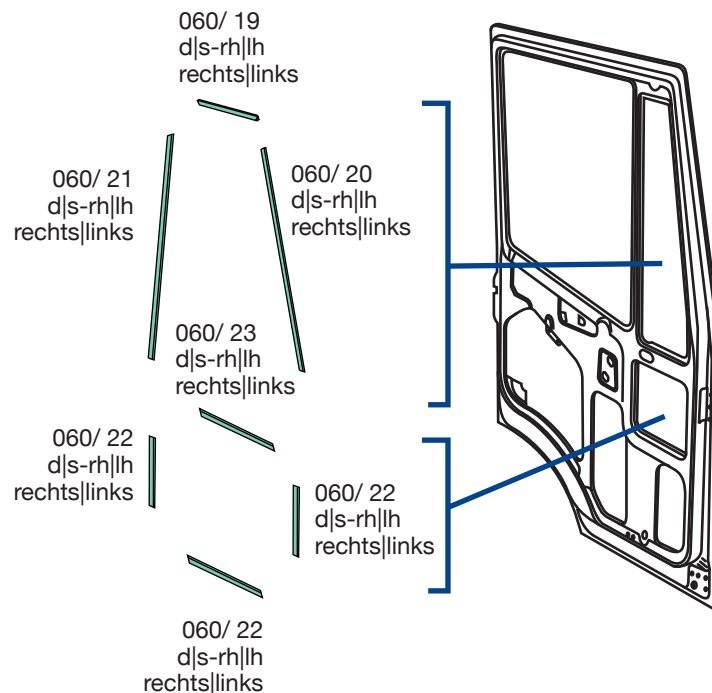

560.AS STRALIS 2007

060/ 19

applicabile a I suitable to I verwendbar für:

560.AS STRALIS 2007

(*) Apertura vano porta attrezzi
Tool box opening
Fachoeffnung Werkzeugtasche

560/171

Apri Prodotto >

560/222