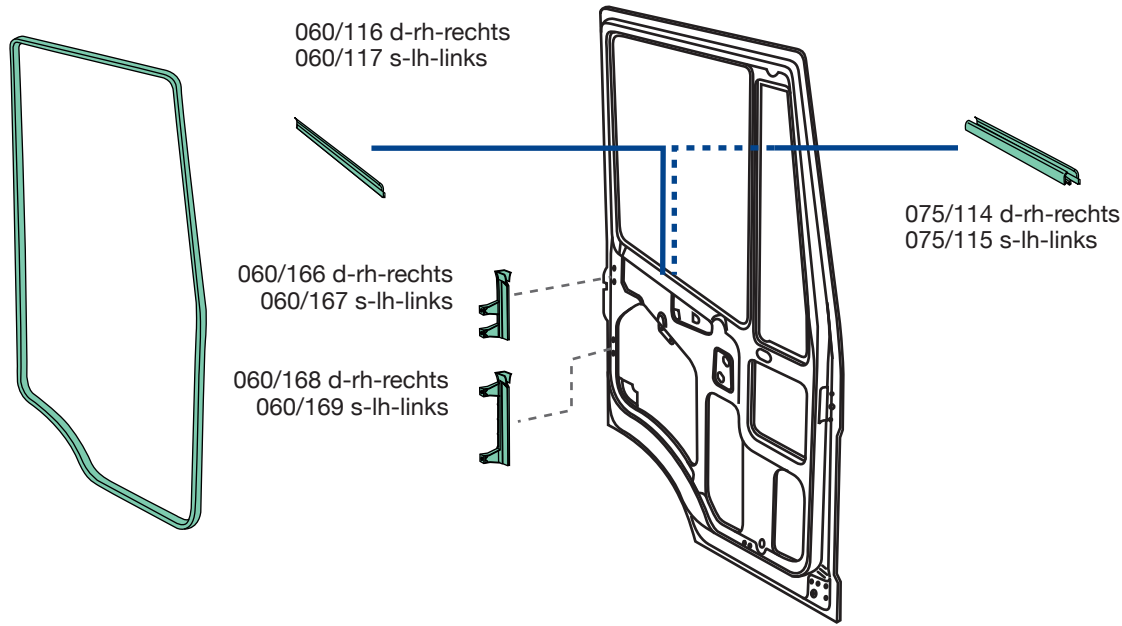

560.AS STRALIS 2007

060/190

075/190

060/190
d|s-rh||h-rechts|links
spezzone 4500 mm
piece 4500 mm
Stk 4500 mm
075/190
d|s-rh||h-rechts|links
intero-uncut
in einem Stück

060/116

[Apri Prodotto >](#)

060/117

[Apri Prodotto >](#)