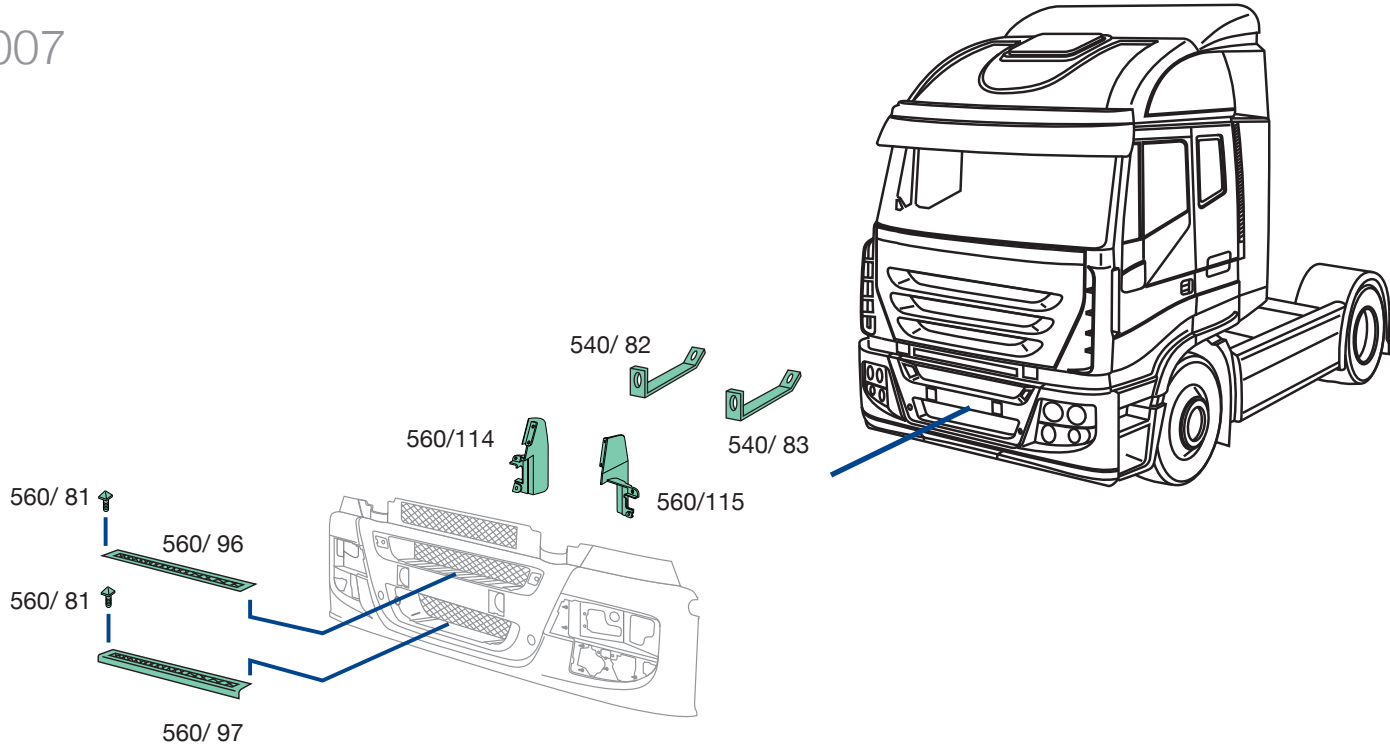

Apri Prodotto >

560/106

Apri Prodotto >

applicabile a I suitable to I verwendbar für:

560.AS STRALIS 2007

540/82

[Apri Prodotto >](#)

560/81