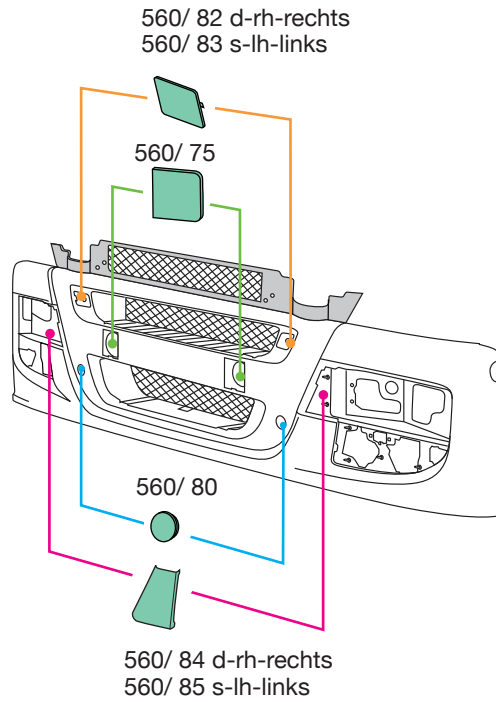

580/80

[Apri Prodotto >](#)

580/98

[Apri Prodotto >](#)

580/99

[Apri Prodotto >](#)

applicabile a I suitable to I verwendbar für:

560.AS STRALIS 2007