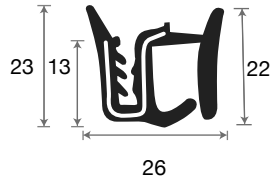

075/112 - 075/113

060/112 d-rh-rechts
060/113 s-lh-links
075/112 d-rh-rechts
075/113 s-lh-links

060/170
d|s-rh|lh
rechts|links

540/ 10 d-rh-rechts
540/ 11 s-lh-links

060/182 d-rh-rechts
060/183 s-lh-links

540/ 6
d|s-rh|lh
rechts|links