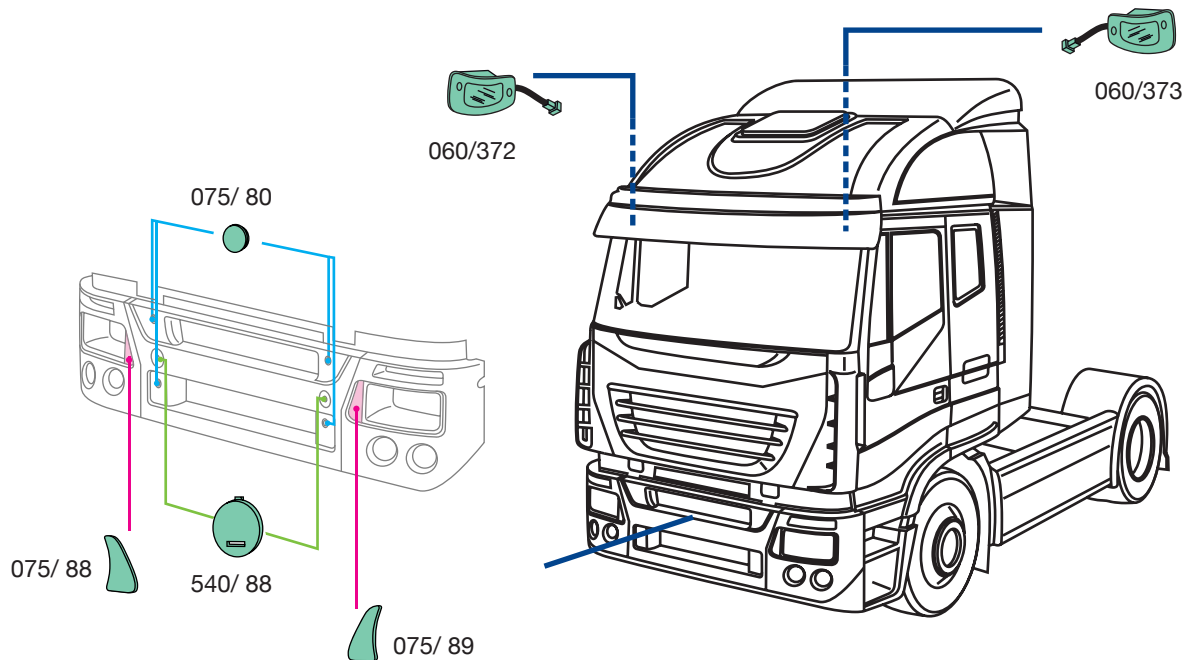

540/611

[Apri Prodotto >](#)

060/372 d-rh-rechts | 060/373 s-lh-links

mm 285

applicabile a | suitable to | verwendbar für:

540.AS STRALIS

060/372

[Apri Prodotto >](#)