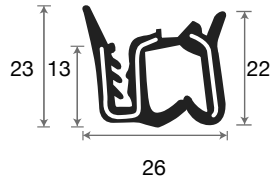

540.AS STRALIS

060/112 - 060/113