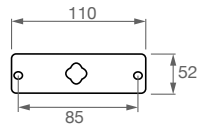

540/135 d-s|rh-lh|rechts-links

2003→

560/134 d-s|rh-lh|rechts-links

560/136 d-s|rh-lh|rechts-links

540/135
560/134
560/136

applicabile a | suitable to | verwendbar für:

540.AS STRALIS