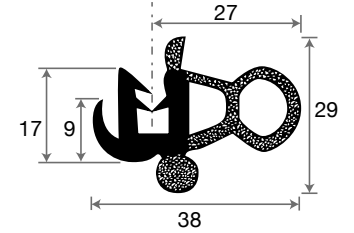

075/190

060/ 17

[Apri Prodotto >](#)