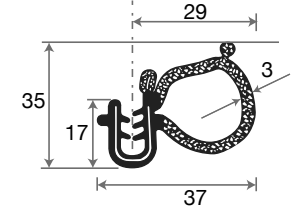

075/190
d|s-rh|lh-rechts|links
intero-uncut
in einem Stück

060/190