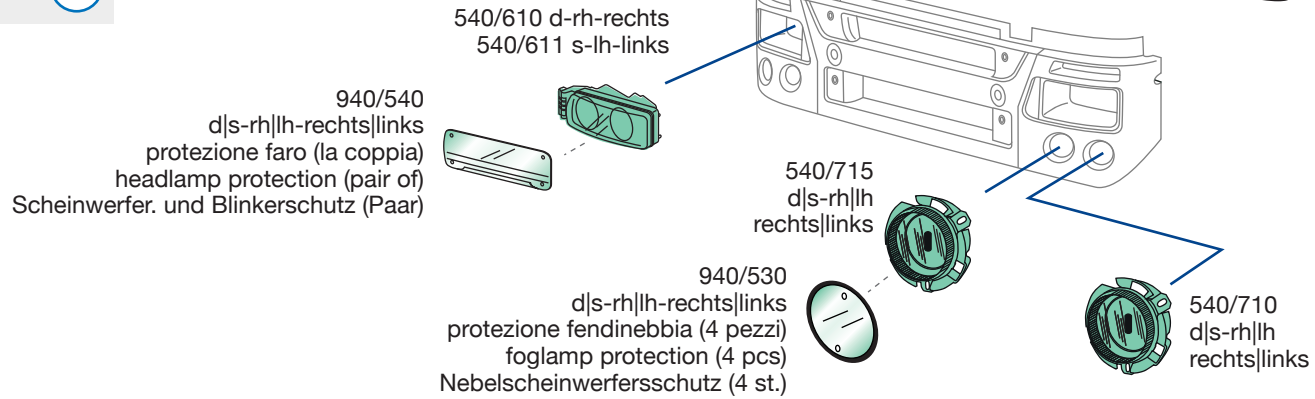

applicabile a I suitable to I verwendbar für:

540.AS STRALIS

540/610 d-rh-rechts | 540/611 s-lh-links 2003→2006

540/715 d|s-rh|lh-rechts|links 2003→

540/710 d|s-rh|lh-rechts|links 2003→

540/610

[Apri Prodotto >](#)