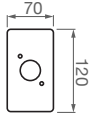

540.AS STRALIS

240/710
d|s-rh|lh
rechts|links

240/710

[Apri Prodotto >](#)

applicabile a I suitable to I verwendbar für:

540.AS STRALIS

060/520 d-rh-rechts | 060/521 s-lh-links

060/520