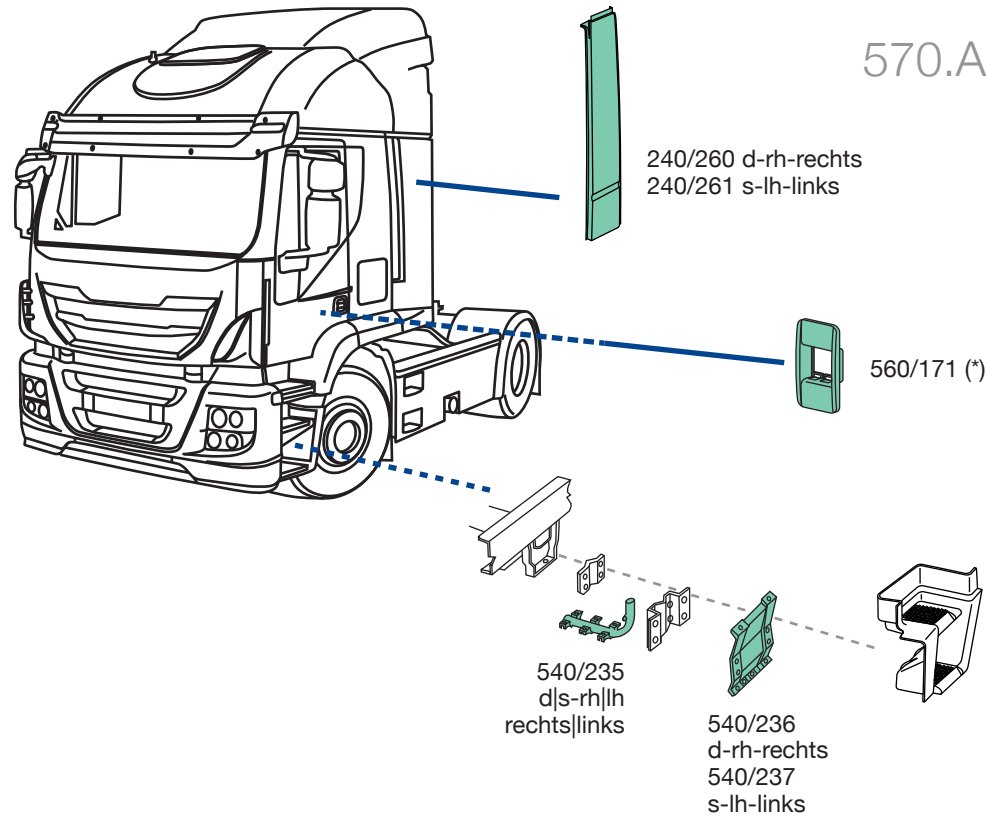

# 570.AD-AT STRALIS 2013 HI-ROAD EURO 6

(\*) Apertura vano porta attrezzi  
Tool box opening  
Fachoeffnung Werkzeugtasche

240/260

[Apri Prodotto >](#)

240/261

[Apri Prodotto >](#)

540/235

[Apri Prodotto >](#)