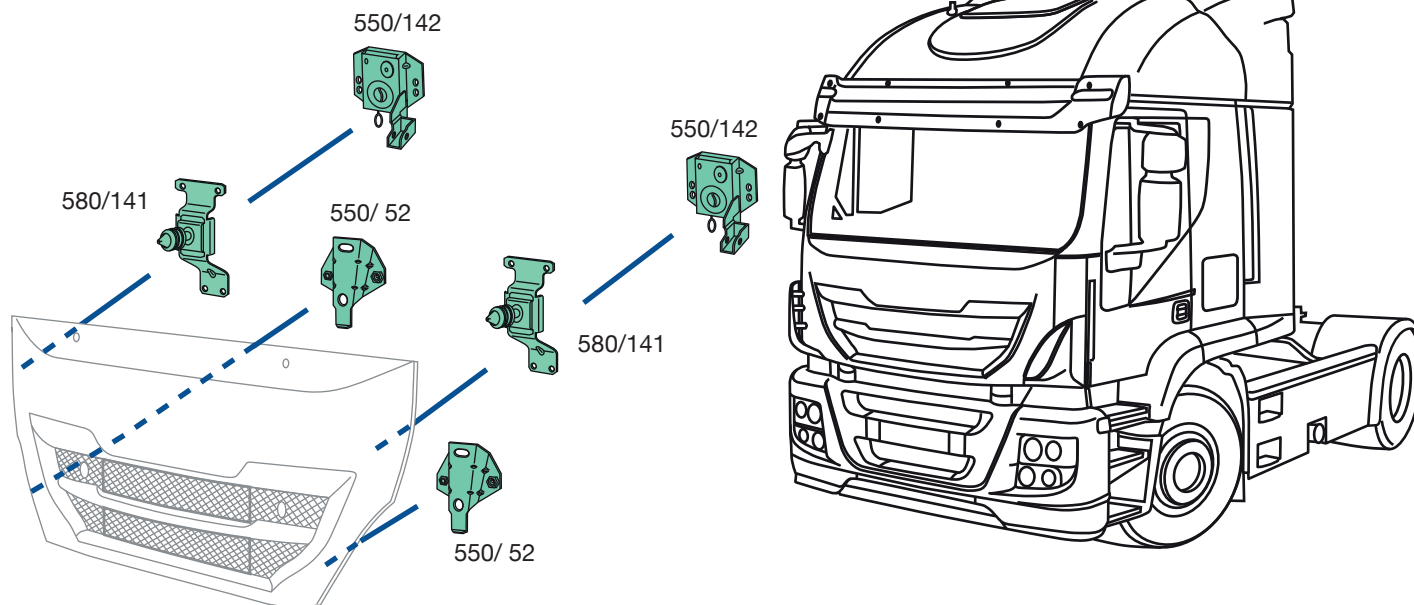

060/373

570.AD-AT STRALIS 2013 HI-ROAD EURO 6

[Apri Prodotto >](#)