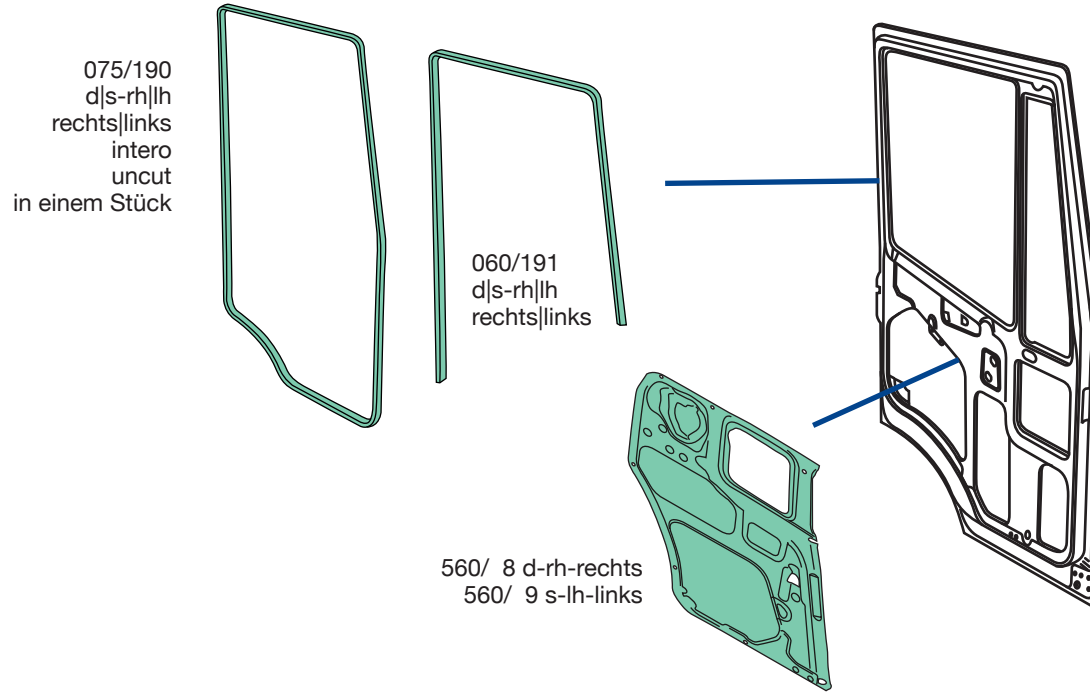

applicabile a l suitable to l verwendbar für:

570.AD-AT STRALIS 2013 HI-ROAD EURO 6

060/191

Apri Prodotto >