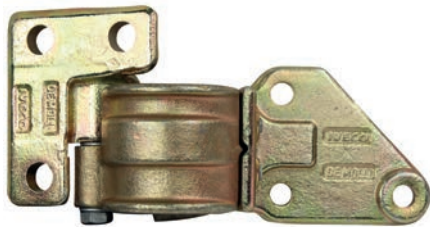

120/ 6

[Apri Prodotto >](#)