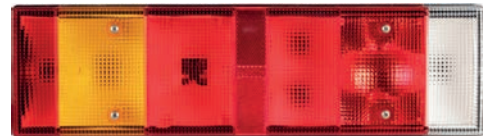

# 570.AD-AT STRALIS 2013 HI-ROAD EURO 6

560/630 d-rh-rechts | 560/631 s-lh-links

560/633 s-lh-links

570/630 d-rh-rechts | 570/631 s-lh-links

560/631  
a 560/633  
a 570/631

a

560/630  
570/630 a

a