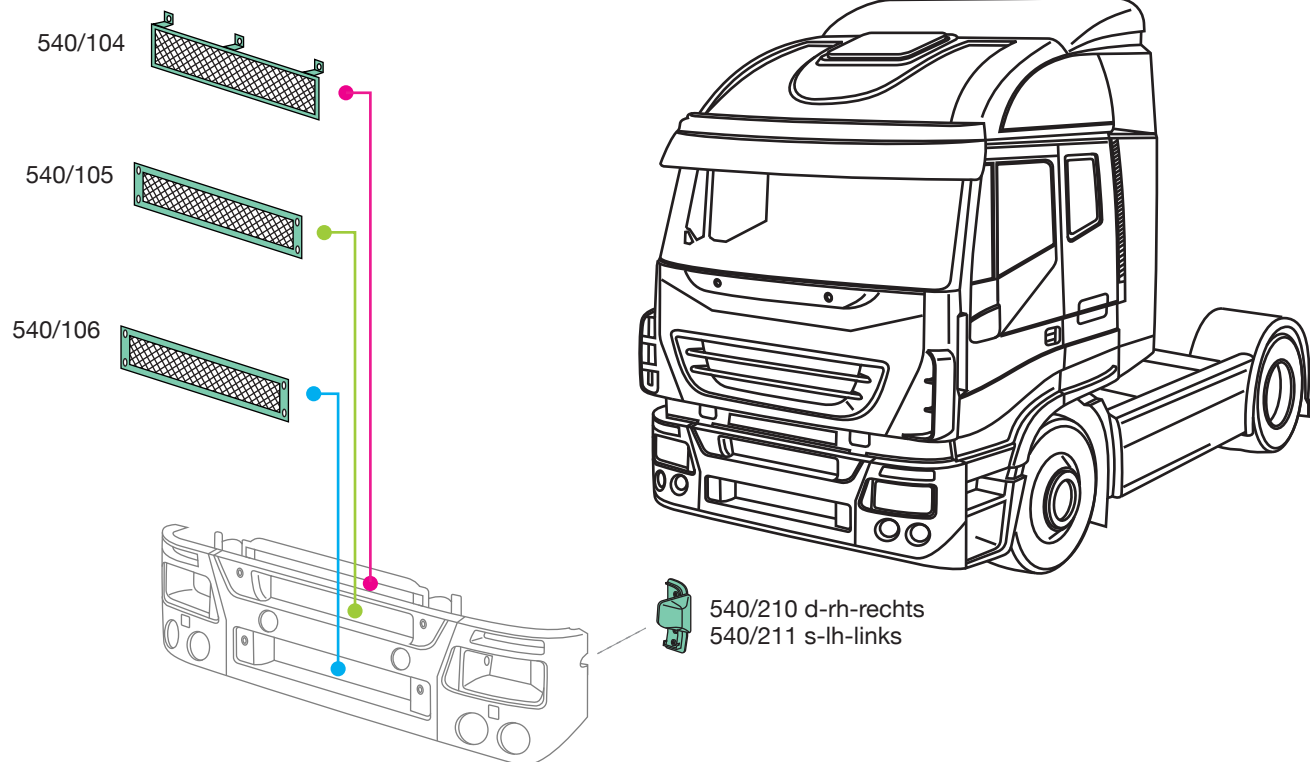

applicabile a | suitable to | verwendbar für:

530.AD-AT STRALIS

540/210 d-rh-rechts | 540/211 s-lh-links 2003→2006

3 FORI
3 HOLES
3 AUSSCHNITT

Apri Prodotto >