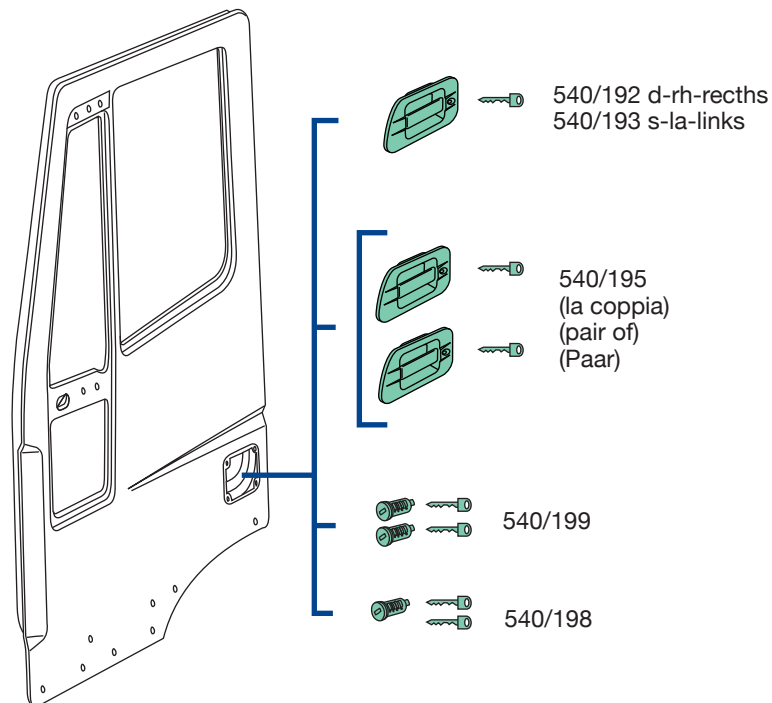

[Apri Prodotto >](#)

530.AD-AT STRALIS

540/195

Apri Prodotto >

applicabile a l suitable to l verwendbar für:

530.AD-AT STRALIS

060/180 d-rh-rechts
060/181 s-lh-links
elettrica, centralizzata
electric, central locking
elektrisch, Zentralverriegelung