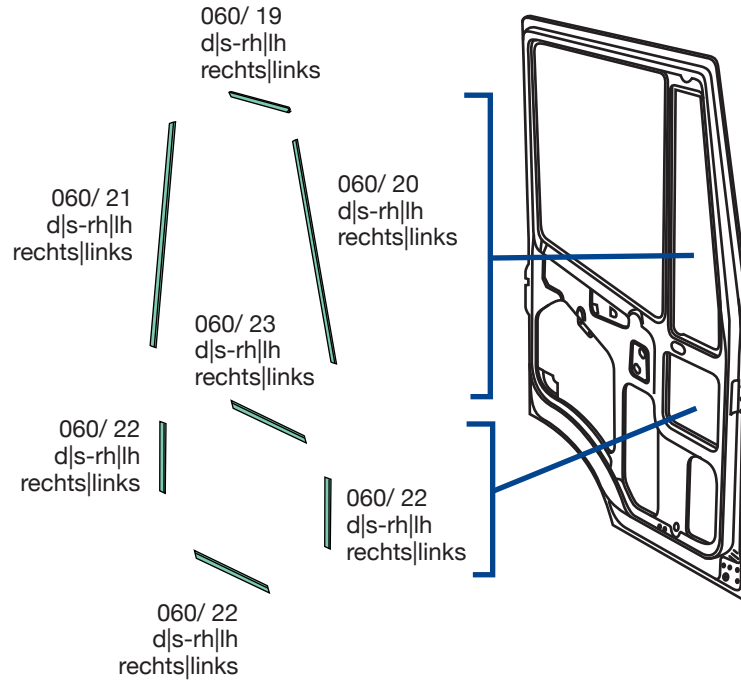

060/166

060/168

060/167

060/169

applicabile a I suitable to I verwendbar für:

530.AD-AT STRALIS

060/ 19

[Apri Prodotto >](#)