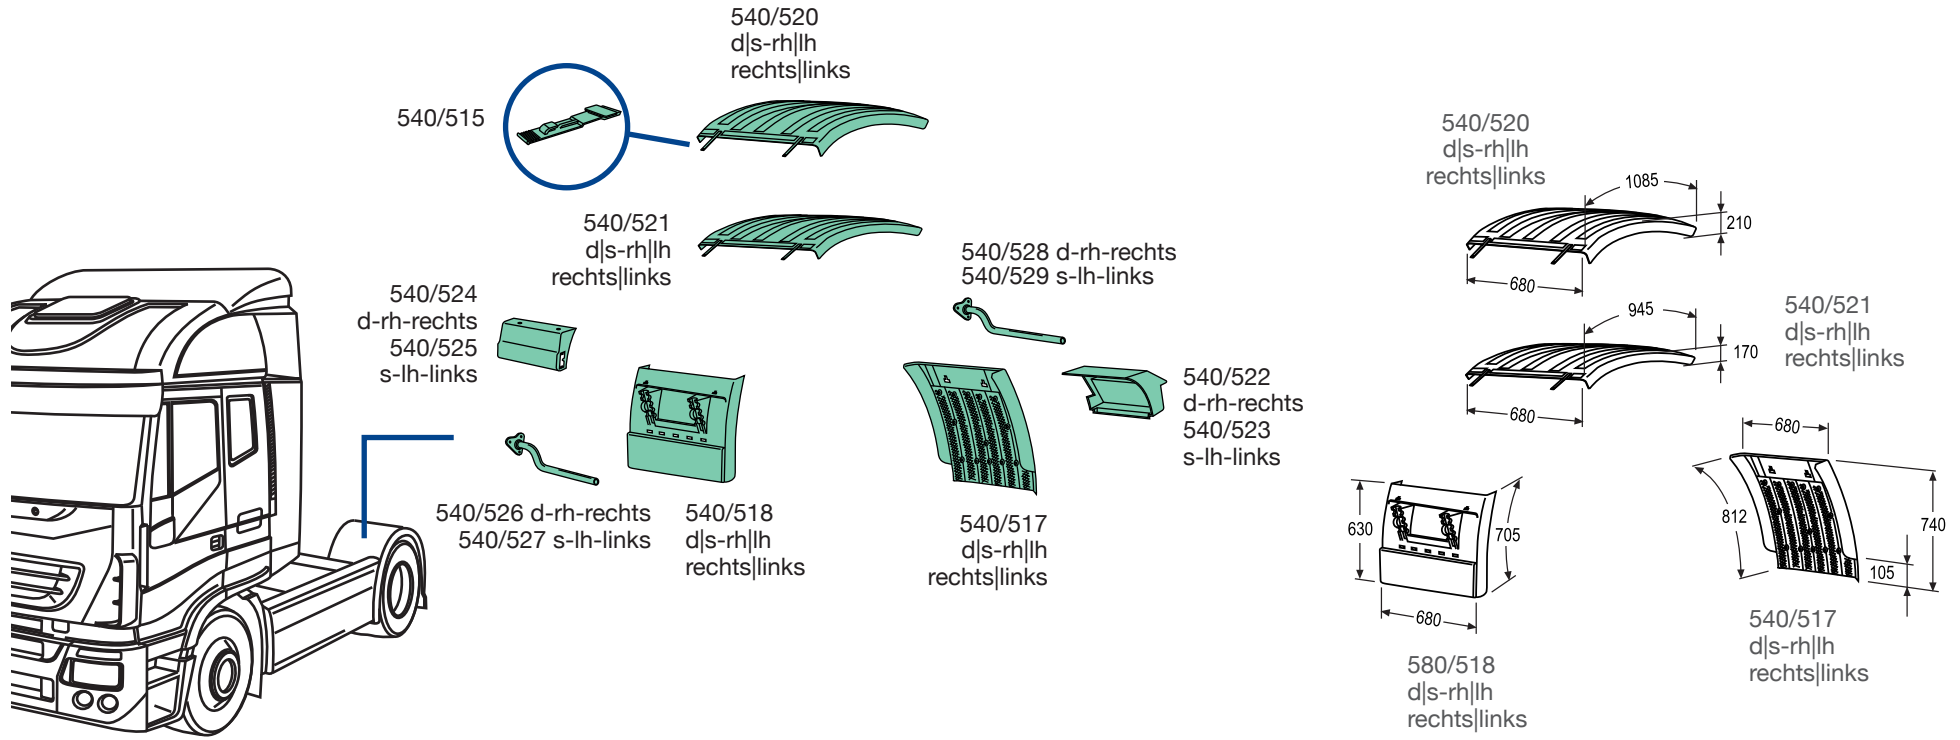

540/315

540/450

550/670

applicabile a I suitable to I verwendbar für:

530.AD-AT STRALIS

540/515

[Apri Prodotto >](#)