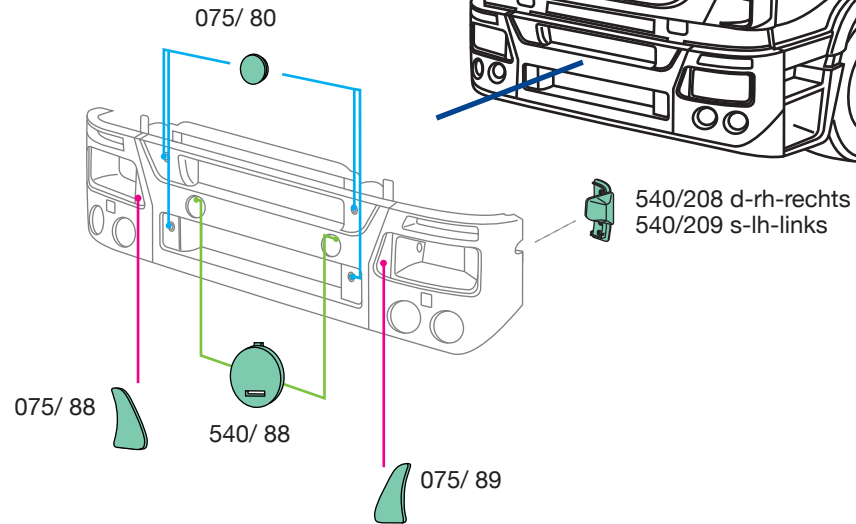

applicabile a | suitable to | verwendbar für:

530.AD-AT STRALIS

540/208 d-rh-rechts | 540/209 s-lh-links 2003→2006

075/ 80

Apri Prodotto >

Apri Prodotto >