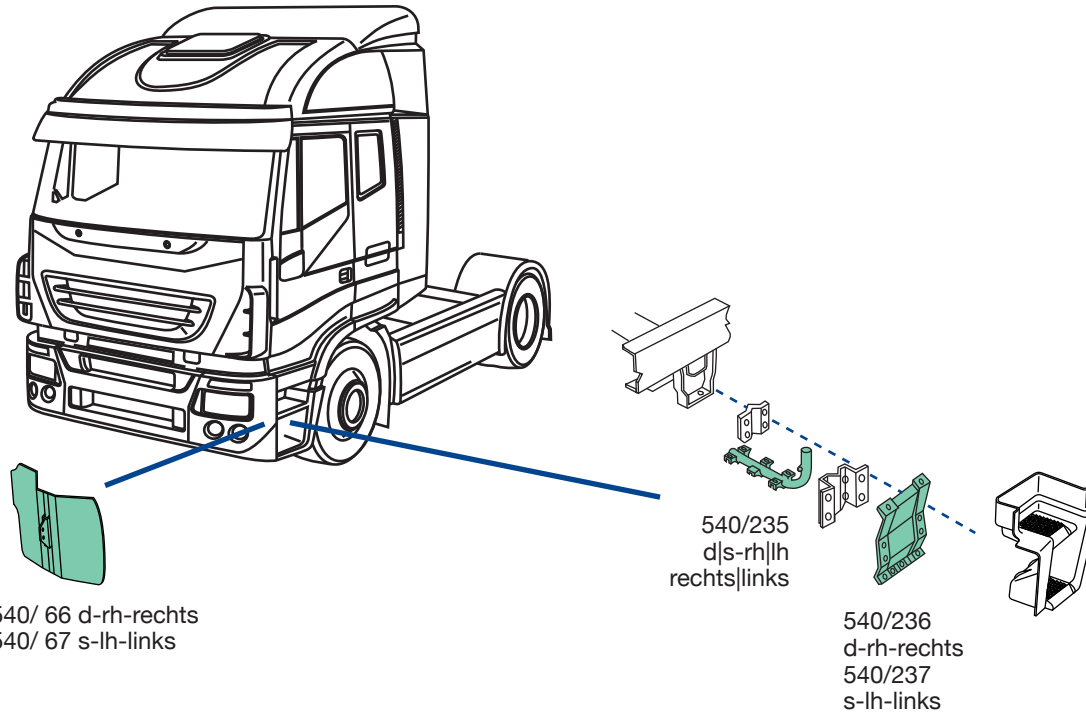

Apri Prodotto >

060/191

Apri Prodotto >

075/190

Apri Prodotto >

applicabile a I suitable to I verwendbar für:

530.AD-AT STRALIS

540/ 66