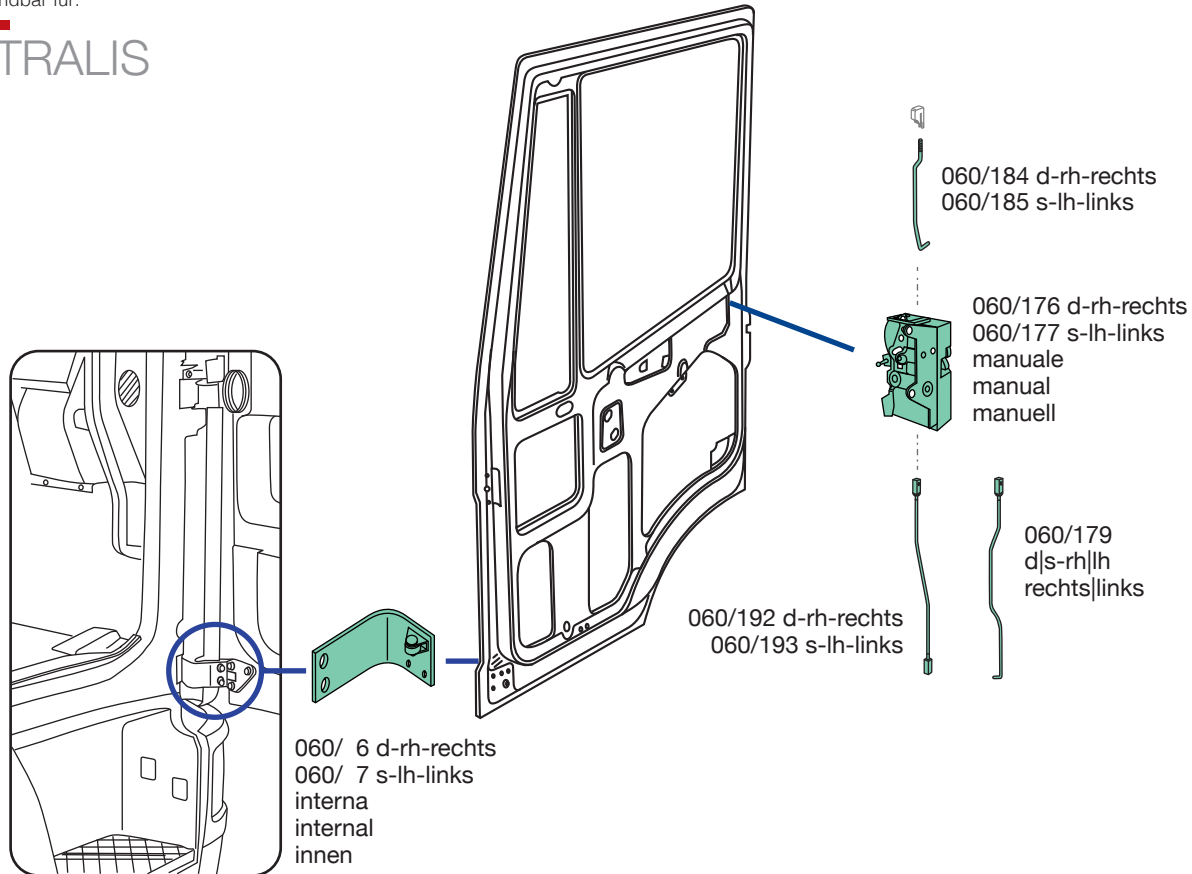

[Apri Prodotto >](#)

530.AD-AT STRALIS

540/195

Apri Prodotto >

applicabile a l suitable to l verwendbar für:

530.AD-AT STRALIS

060/180 d-rh-rechts
060/181 s-lh-links
elettrica, centralizzata
electric, central locking
elektrisch, Zentralverriegelung