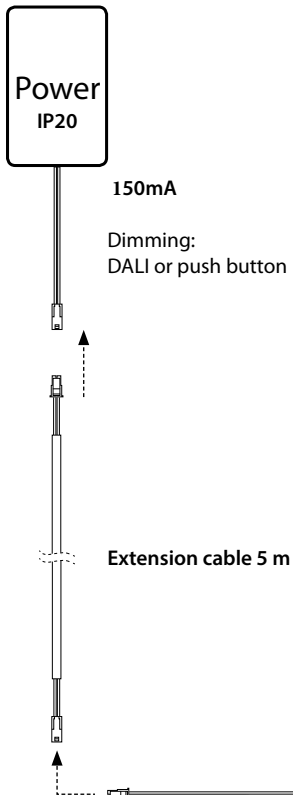

EN

Additional Items and Spare Parts:

Code	Product	
1532655	Expansion set 3000 K with 3 LEDs	
1532607	Extension cable 1.5 m	
1532608	Extension cable 5 m	
1532370	Serial connection cable	(spare part)
1532656	LED 3000 K with a 150 mm cable	(spare part)
1532634	Jumper 6 pcs	(spare part)

LED Set 3000 K

Code 1532654

Attn! Serial connection should not be made during supply voltage!

Min. 4 x LED
Max 14 x LED