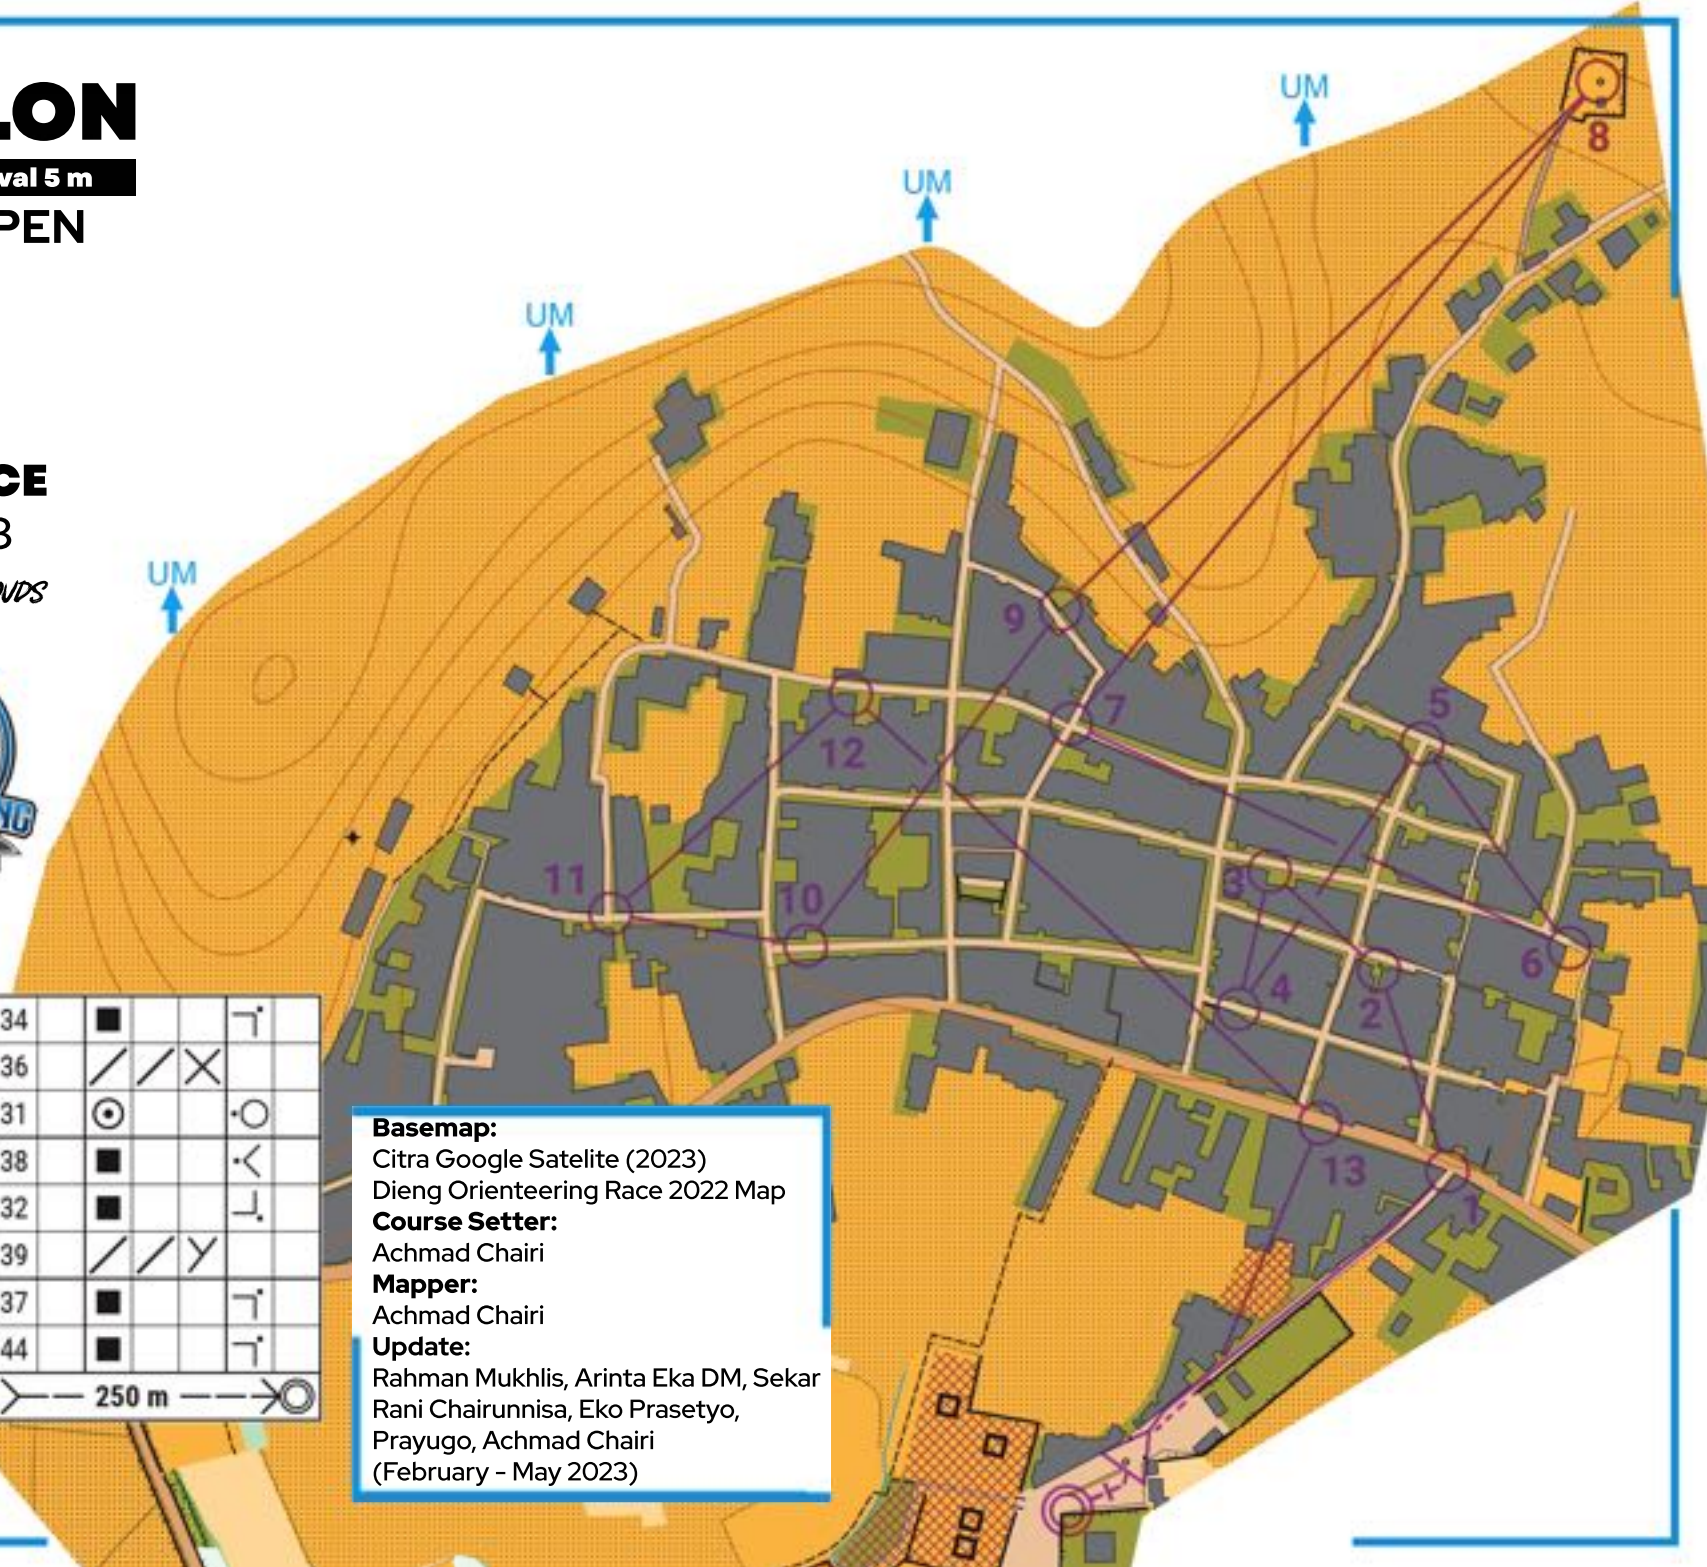

DIENG KULON

Scale 1:4.000 | Contour Interval 5 m

SPRINT RELAY OPEN

DIENG ORIENTEERING RACE

2ND EDITION - 2023

COLABORATE ENERGY ABOVE THE CLOUDS

Dieng Orienteering Race 2023				
Sprint Relay - 2	3,0 km	20 m		
----- 20 m ----->				
1	47	/ / Y		
2	35	■		┌
3	41	■		┌
4	42	■		┌
5	33	/ / Y		
6	34	■		┌
7	36	/ / X		
8	31	⊙		○
9	38	■		<
10	32	■		└
11	39	/ / Y		
12	37	■		┌
13	44	■		┌

Basemap:
 Citra Google Satellite (2023)
 Dieng Orienteering Race 2022 Map
Course Setter:
 Achmad Chairi
Mapper:
 Achmad Chairi
Update:
 Rahman Mukhlis, Arinta Eka DM, Sekar Rani Chairunnisa, Eko Prasetyo, Prayugo, Achmad Chairi
 (February - May 2023)