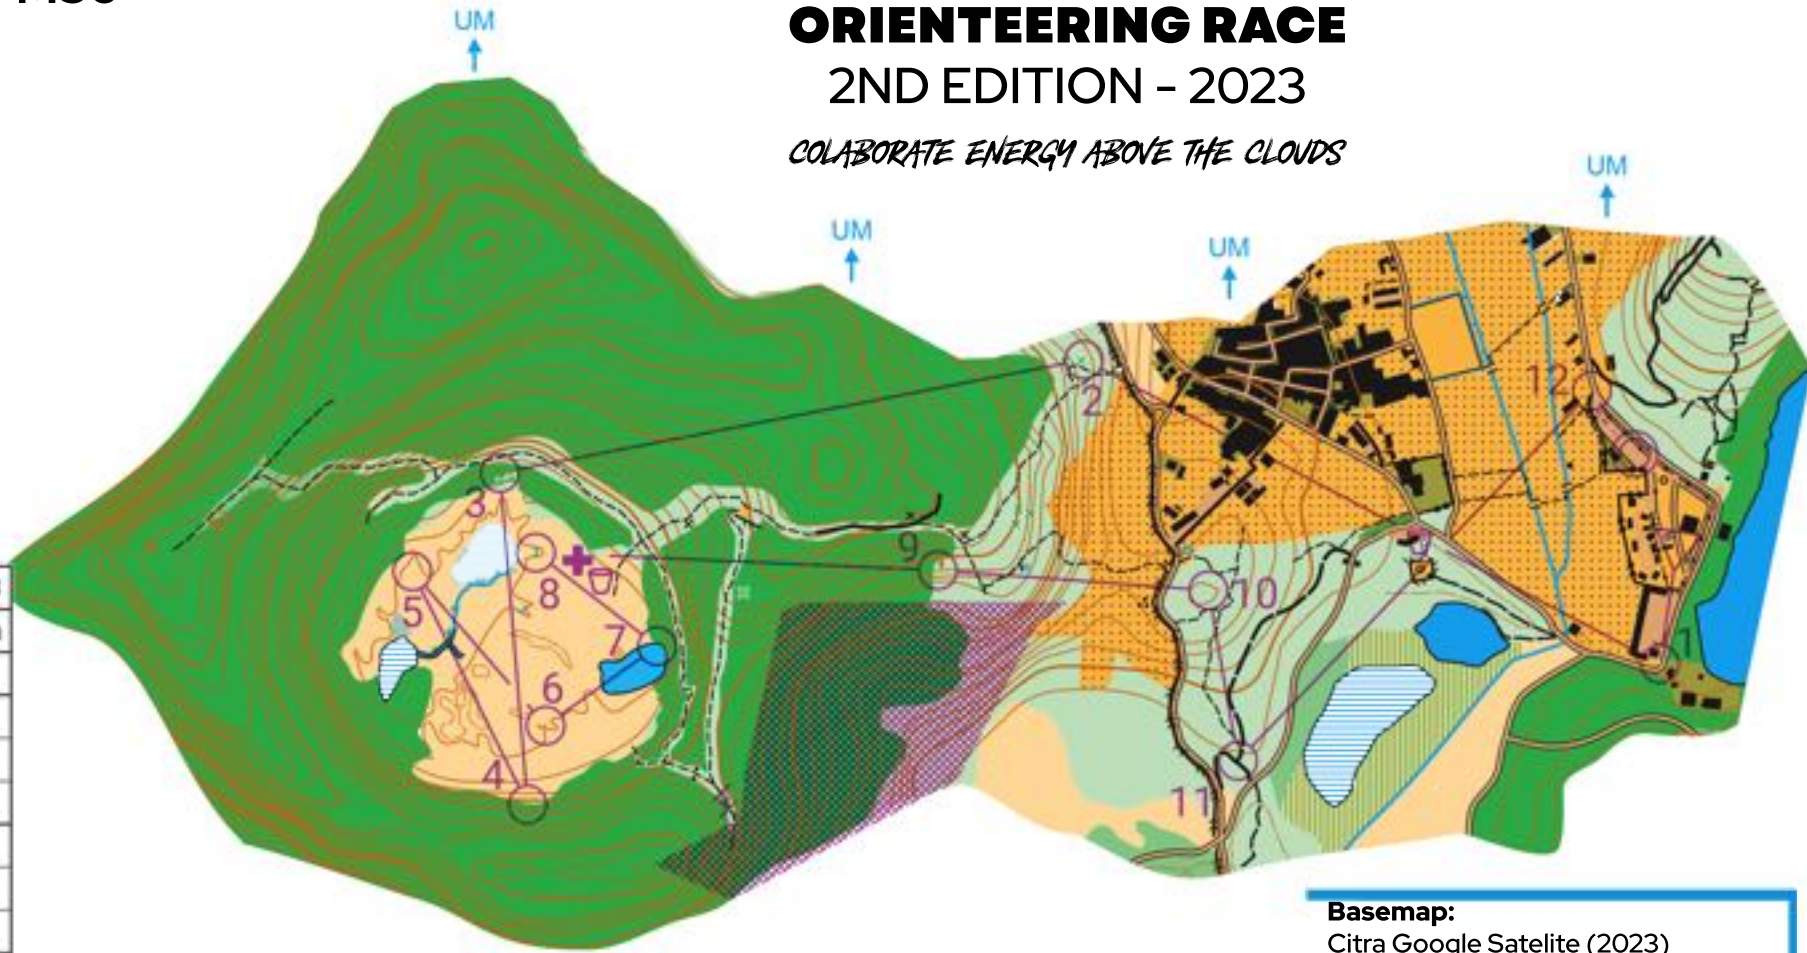

PANGONAN

Scale 1:10.000 | Contour Interval 5 m

Middle - M30

DIENG ORIENTEERING RACE

2ND EDITION - 2023

COLABORATE ENERGY ABOVE THE CLOUDS

Dieng Orienteering Race 2023

Middle - M30 5,2 km 205 m

1	48	/	<		
2	45	→	⬆	⬇	○
3	47	↗	⬆	⬇	
4	36		⬇	⬇	
5	39	◇	⌒		
6	34	∪			
7	33	⊙		○	
8	37	⊗	⌒		
9	42	•	⬇	○	
10	46	○			
11	44	/	<		
12	31	↘	↘	↘	

100 m

Prominent Feature Information:

- **X** Shelter (Pondokan kayu)
- **X** Fallen Tree (Pohon Tumbang)
- ***** Pond (Kolam)

Basemap:

Citra Google Satellite (2023)
Dieng Orienteering Race 2022 Map

Course Setter:

Achmad Chairi

Mapper:

Achmad Chairi

Update:

Rahman Mukhlis, Arinta Eka DM, Sekar Rani Chairunnisa, Eko Prasetyo, Prayugo, Achmad Chairi
(February - May 2023)