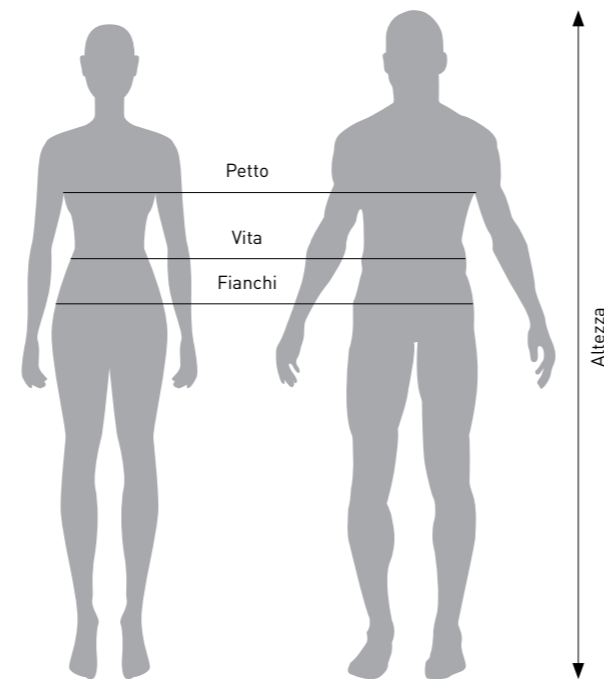

FITTING GUIDE

MIZUNO UOMO	PETTO	VITA	FIANCHI	ALTEZZA
XXS	75-82	63-68	78-83	159-163
XS	83-88	69-74	84-89	164-168
S	89-94	75-80	90-94	169-173
M	95-100	81-86	95-100	174-178
L	101-106	87-92	101-106	179-183
XL	107-112	93-98	107-112	184-188
XXL	113-118	99-104	113-118	189-193
XXXL	119-124	105-110	119-124	194-198
MIZUNO DONNA	PETTO	VITA	FIANCHI	ALTEZZA
XXS	71-76	52-57	77-82	151-156
XS	77-82	58-63	83-88	157-162
S	83-88	64-69	89-94	162-167
M	89-94	70-75	95-100	167-172
L	95-100	76-81	101-106	172-177
XL	101-106	82-87	107-112	177-182
XXL	107-112	88-93	113-118	182-187
MIZUNO BAMBINO	PETTO	VITA	FIANCHI	ALTEZZA
S	58-61	55-56	62-64	110-116
M	62-64	57-58	65-69	116-128
L	65-71	59-64	70-77	128-140
XL	72-79	65-68	78-83	140-152
XXL	80-86	69-72	84-89	152-164