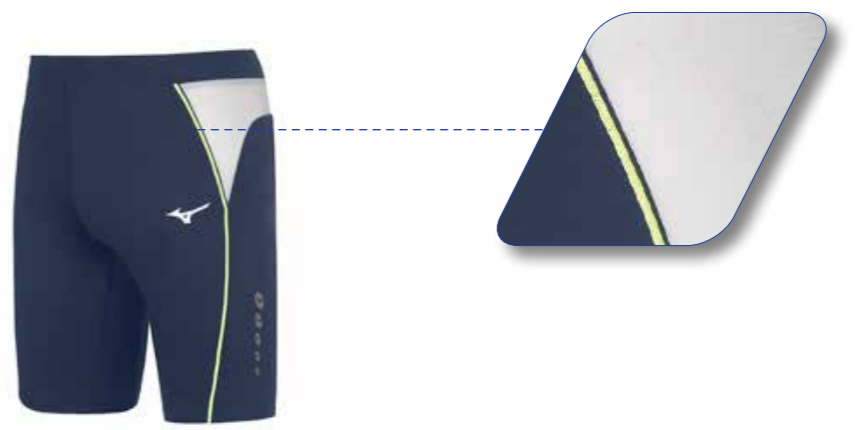

14
NAVY/WHITE