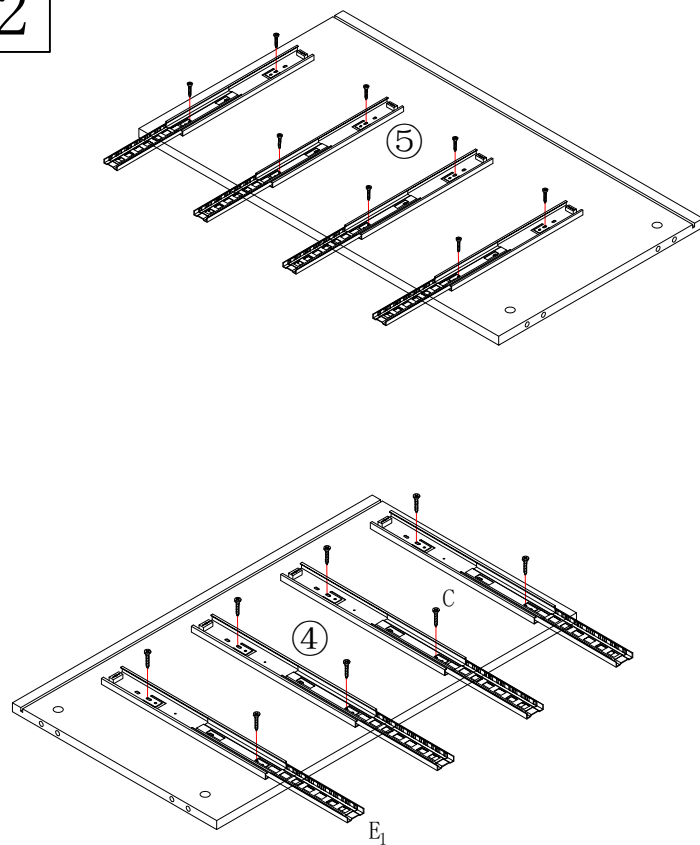

1

E*4

2

C*16 E₁*4

3

A*4 B*4

4

B*8 K*8