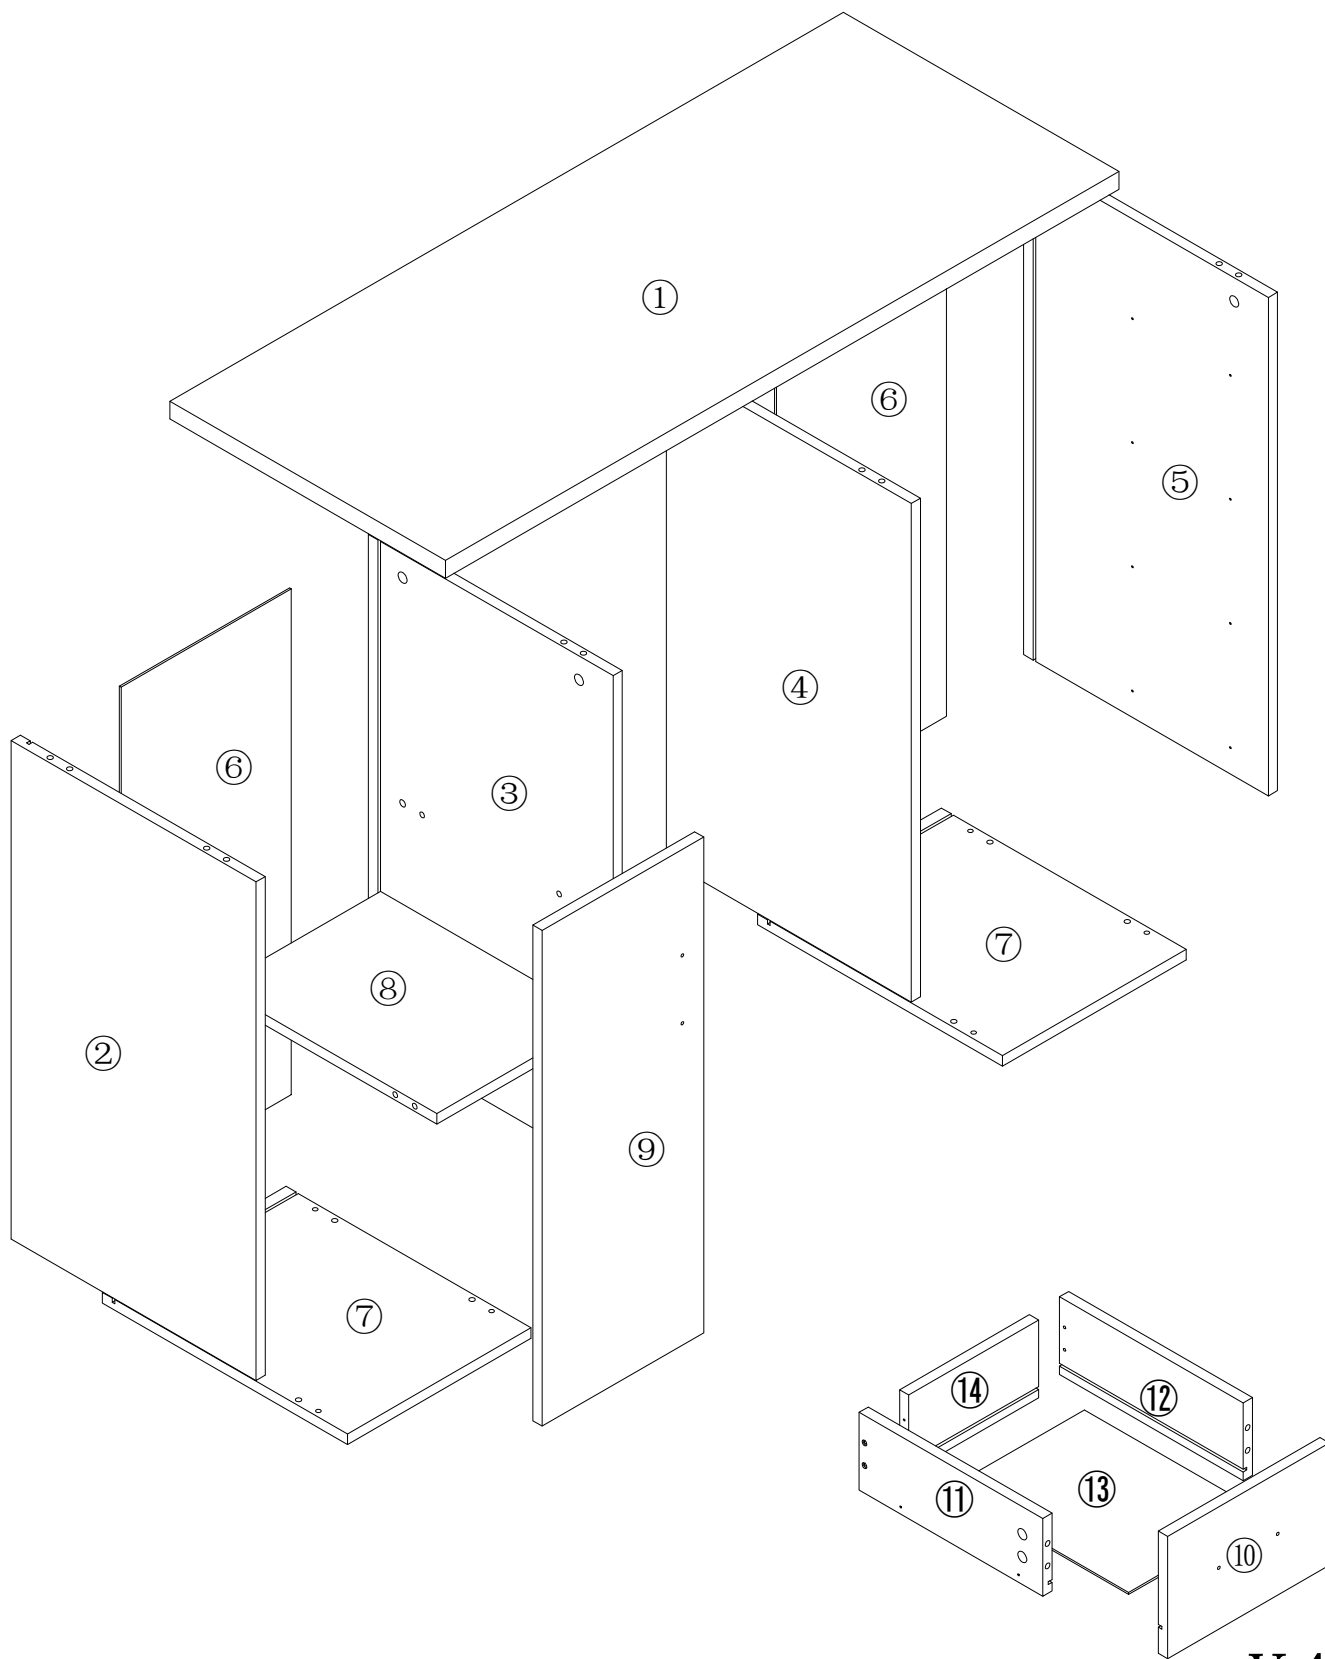

Omy *Salon*

NAIL TABLE

USER MANUAL

X4

| | | | |
|--|---|--|---|
| 1  1PC 1100*450 | 2  1PC 705*400 | 3  1PC 705*400 | 4  1PC 705*400 |
| 5  1PC 705*400 | 6  2PCS 715*278 | 7  2PCS 300*400 | 8  1PC 268*360 |
| 9  1PC 701*264 | 10  4PCS 264*173 | 11  4PCS 300*110 | 12  4PCS 300*110 |
| 13  4PCS 222*294 | 14  4PCS 212*110 | | |

| | | | | | | |
|---|--|--|--|---|---|--|
| A  28PCS | B 8*40  20PCS | C 3.5*14  76PCS | D 3.5*35  16PCS | E 300MM  4PCS | F 96MM  5PCS | G 4*18  10PCS |
| H 3*12  12PCS | I  12PCS | J  8PCS | K 7*50  8PCS | L  2PCS | M  1PCS | N  28PCS |