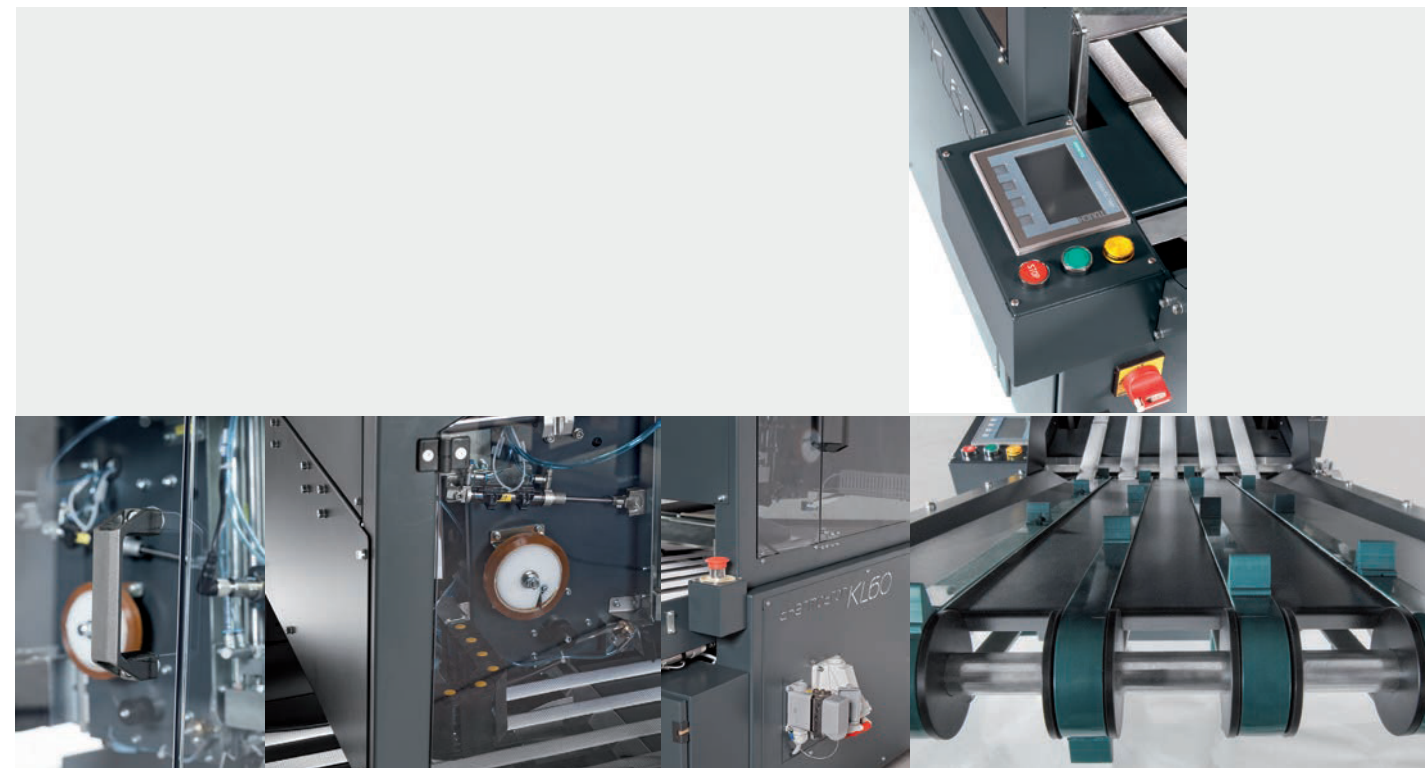

thermotron **KL60**

SCELLEUSE AUTOMATIQUE

NOUVEAU
modèle amélioré

La **KL60*** est une scelleuse automatique qui ferme avec du ruban adhésif les sachets qui contiennent les vêtements arrivant pliés et emballés de la plieuse automatique **STP1000** et de l'ensacheuse **PV40**.

La machine permet à l'opérateur de fermer le sachet avec un ruban adhésif au centre ou avec deux rubans adhésifs sur les deux extrémités.

La **KL60** est placée derrière la **PV40**, reçoit les vêtements emballés et scelle les sachets avec du ruban adhésif.

DIMENSIONS L-I-H:	208x85x120cm	CAPACITÉ ÉNERGÉTIQUE:	0.38Kw
POIDS NET:	170kg	PRESSION D'AIR:	6bar
ALIMENT. ÉLECTRIQUE:	210-400V AC 50-60Hz	CONSOM. D'AIR MOYENNE:	30L/min