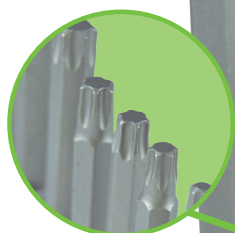

**SET DI INSERTI**  
TORX 3/8" - 1/2"

0,70 5 20  
Kg 11

1/2"

3/8"

1/4"

CrV

7  
PCS

Materiale: **CR-V**

3/8": T30, T40, T45, T50  
1/2": T55, T60, T70