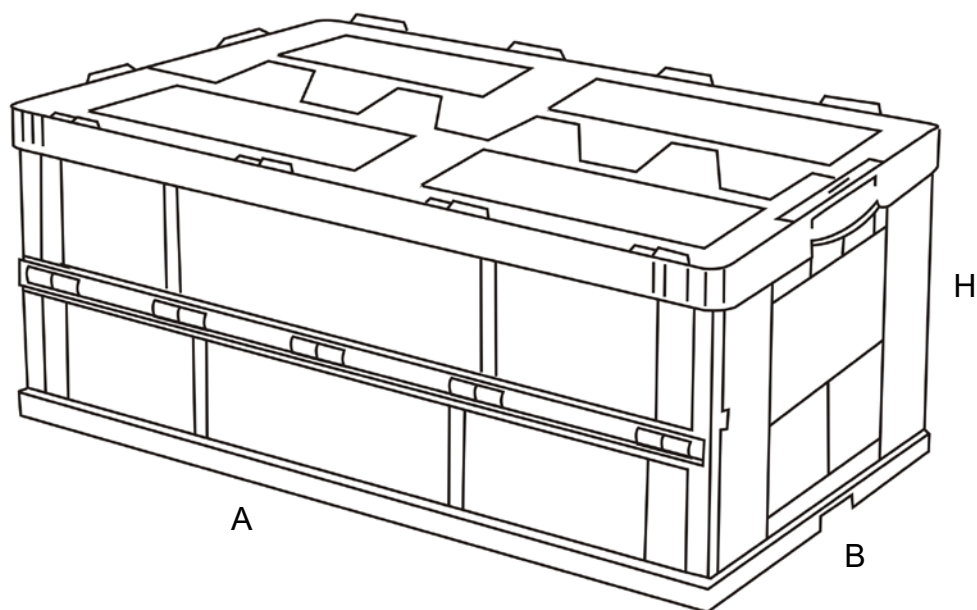

CONTENITORI DELTA MEC FOLD 600 x 400

I contenitori **Delta Mec Fold** sono ideali nella logistica e nei trasporti con ritorno dei vuoti. Facili da aprire e richiudere, sono disponibili in otto diverse versioni con fondo liscio o rinforzato e con coperchio integrato. Portata massima 25 kg; in sovrapposizione 200 kg. Colori e materia prima: PP grigio per alimenti.

ARTICOLO	DIMENSIONI ESTERNE mm			DIMENSIONI INTERNE mm		
	A	B	H	A	B	H
CONTENITORE DELTA MEC FOLD 600x400 h223	600	400	223	560	362	205
CONTENITORE DELTA MEC FOLD 600x400 h320	600	400	320	560	362	304