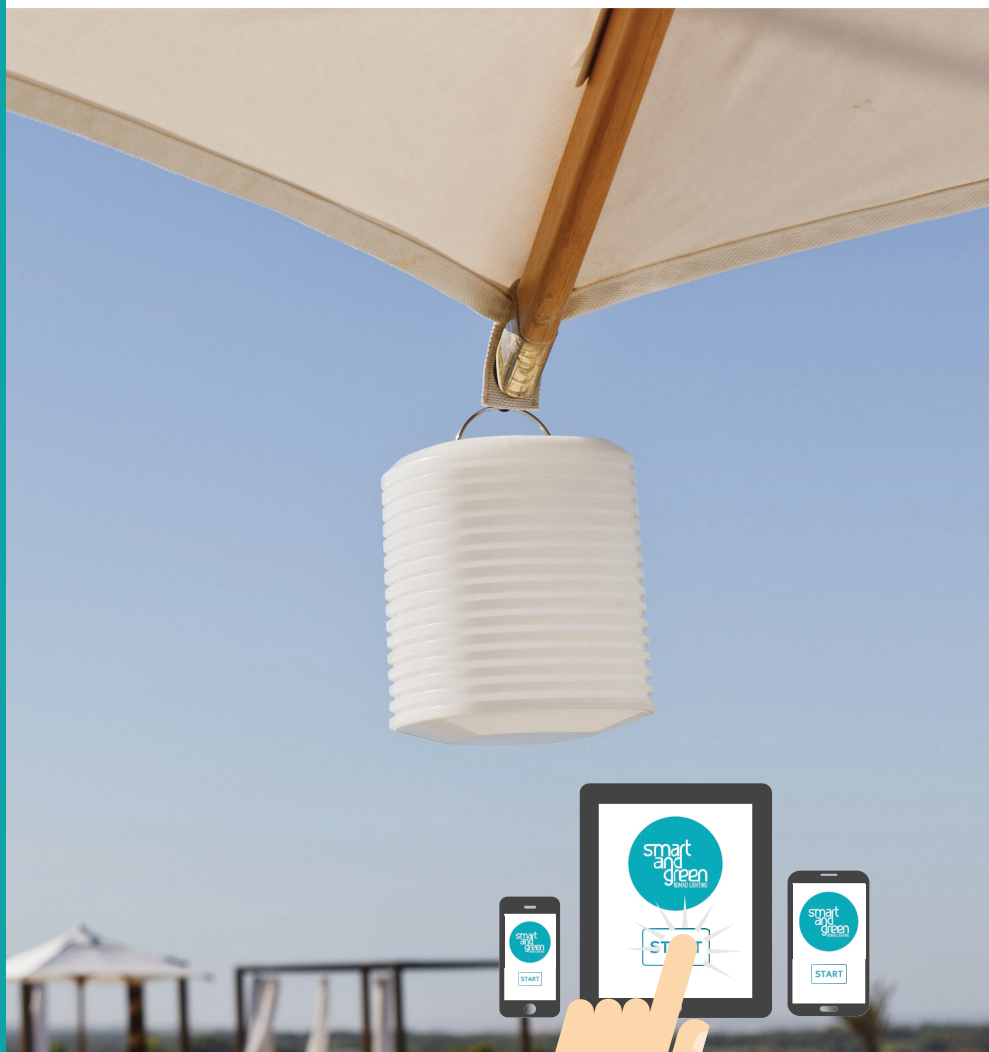

Disponible sur
App Store

Google play

smart
and
green
NOMAD LIGHTING

LANTERN

Bluetooth 4.0 mesh
Bluetooth 4.0 mesh

100 %
étanche
Waterproof

Résistant
aux choc
*Shock
resistant*

Couleurs
illimitées
*Unlimited
colours*