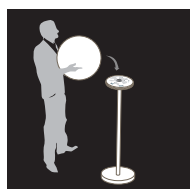

ACCESSOIRES

STAND IT