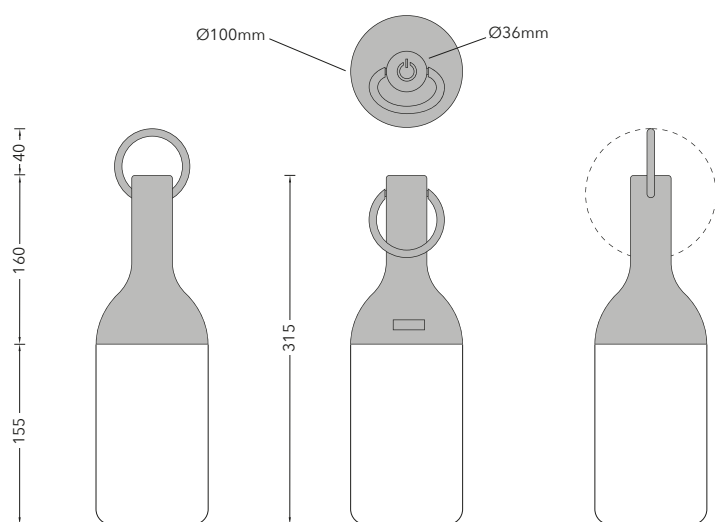

elo

DESIGNERBOX

design Bina Baitel

INFORMATIONS TECHNIQUES / TECHNICAL INFORMATION

TYPOLOGIE PRODUIT / PRODUCT TYPE	LAMPE LED SANS FIL / WIRELESS DEL LAMP
SOURCE LUMINEUSE / LIGHT SOURCE	LED INTÉGRÉES / INTEGRATED DEL
PUISSANCE / OUTPUT	3W - VARIATEUR TACTILE / TOUCH DIMMER
BATTERIE / BATTERY	LI-ON 2X3.7V / 2000MAH
ALIMENTATION / INPUT	5V/DC 1A
INDICE DE PROTECTION / PROTECTION CLASS	III
ÉTANCHÉITÉ / IP CODE	IP 44 - UTILISATION EXTÉRIEURE / OUTDOOR USE
FLUX LUMINEUX / LUMINOUS FLUX	300 lm
TEMPÉRATURE DE COULEUR / LIGHT TEMPERATURE	2700 K - BLANC CHAUD / WARM WHITE
AUTONOMIE / BURNING TIME	4 - 8 H - SELON INTENSITÉ / DEPENDING OF LIGHT INTENSITY
ALIMENTATION / CONNECTOR	USB-C - CÂBLE FOURNI / CABLE INCLUDED

DIMENSIONS Ø100 MM - H. 315MM

MATÉRIAUX / MATERIALS PLASTIQUE RECYCLABLE / RECYCLABLE PLASTICS
POLYPROPYLENE - DIFFUSEUR / BOTTOM
ABS - PARTIE OPAQUE / TOP PART

POIDS / WEIGHT 420 G

EMBALLAGE / PACKAGING 130 x 130 x 335 mm