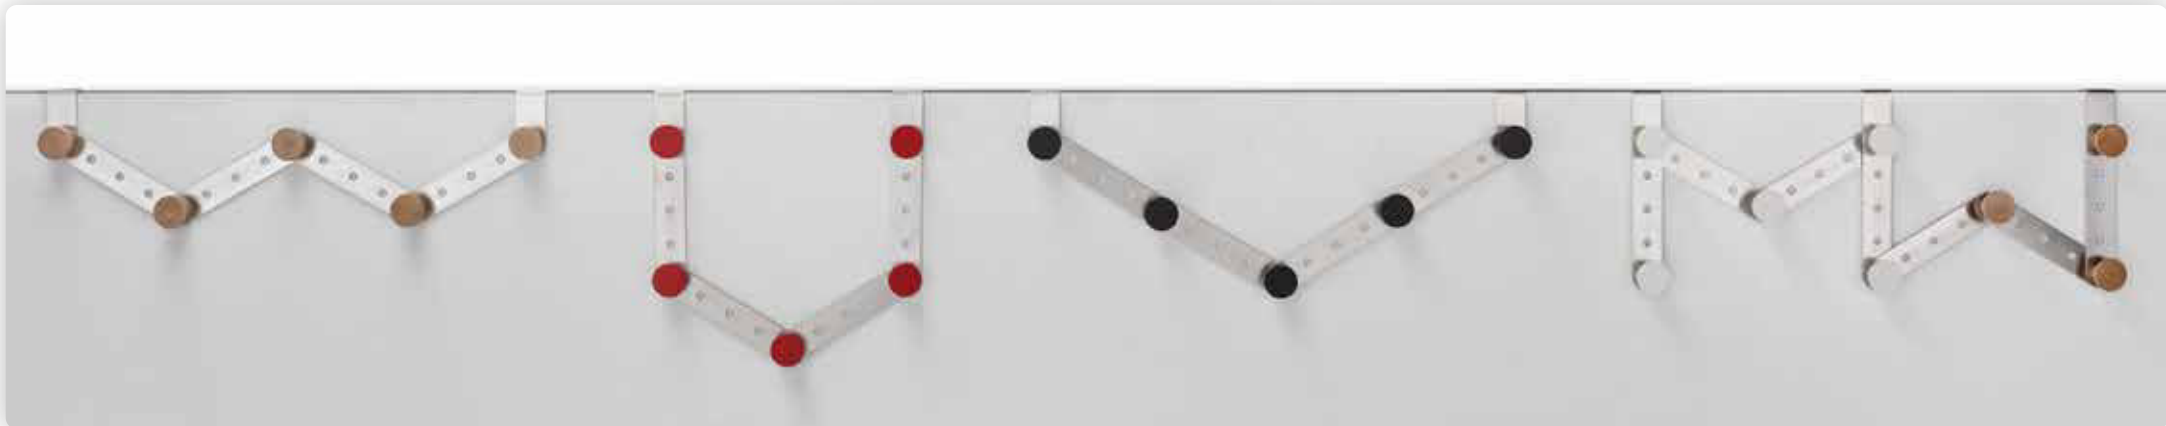

Multihakensystem HEXA
Multi-Hook-System
Art-Nr.: 3XA...

1 Stk./ Box 1 pc./ box
42B04013 natur
42BW04013 white
42BS04013 black

Türhaken SOLO
Door hook
Art-Nr.: 331...

2 Stk./ Karte 2 pcs./ card
01024 white
79024 anthracite
20024 transparent