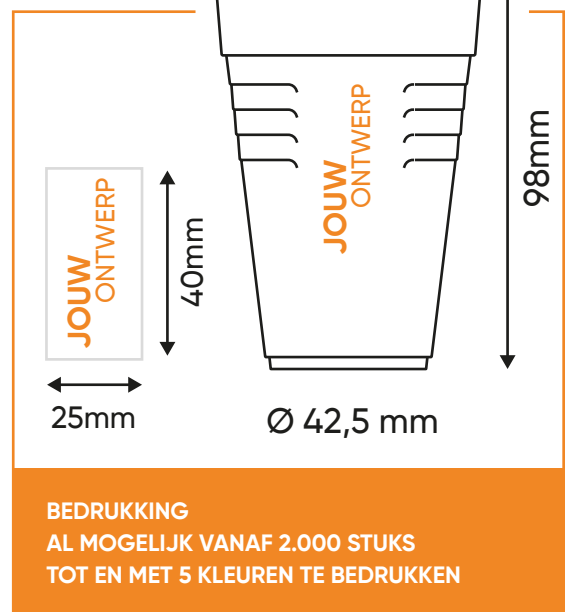

## Een duurzaam kopje koffie

Ø 70 mm

MATERIAAL  
PP

AFMETINGEN CUP  
Ø70 X 98MM

GEWICHT PER CUP  
39 GRAM

STUKS PER OMDOOS  
36 CUPS

VENDINGMACHINE  
GESCHIKT

VOEDSEL  
VEILIG

BPA VRIJ

VAATWASSER  
BESTENDIG

STAPELBAAR

RECYCLEBAAR

MADE IN  
HOLLAND

CUSTOMIZEN  
IS MOGELIJK

GRATIS VERZENDING IN BENELUX

LEVERTIJD STANDAARD: binnen 1 week zolang de voorraad strekt