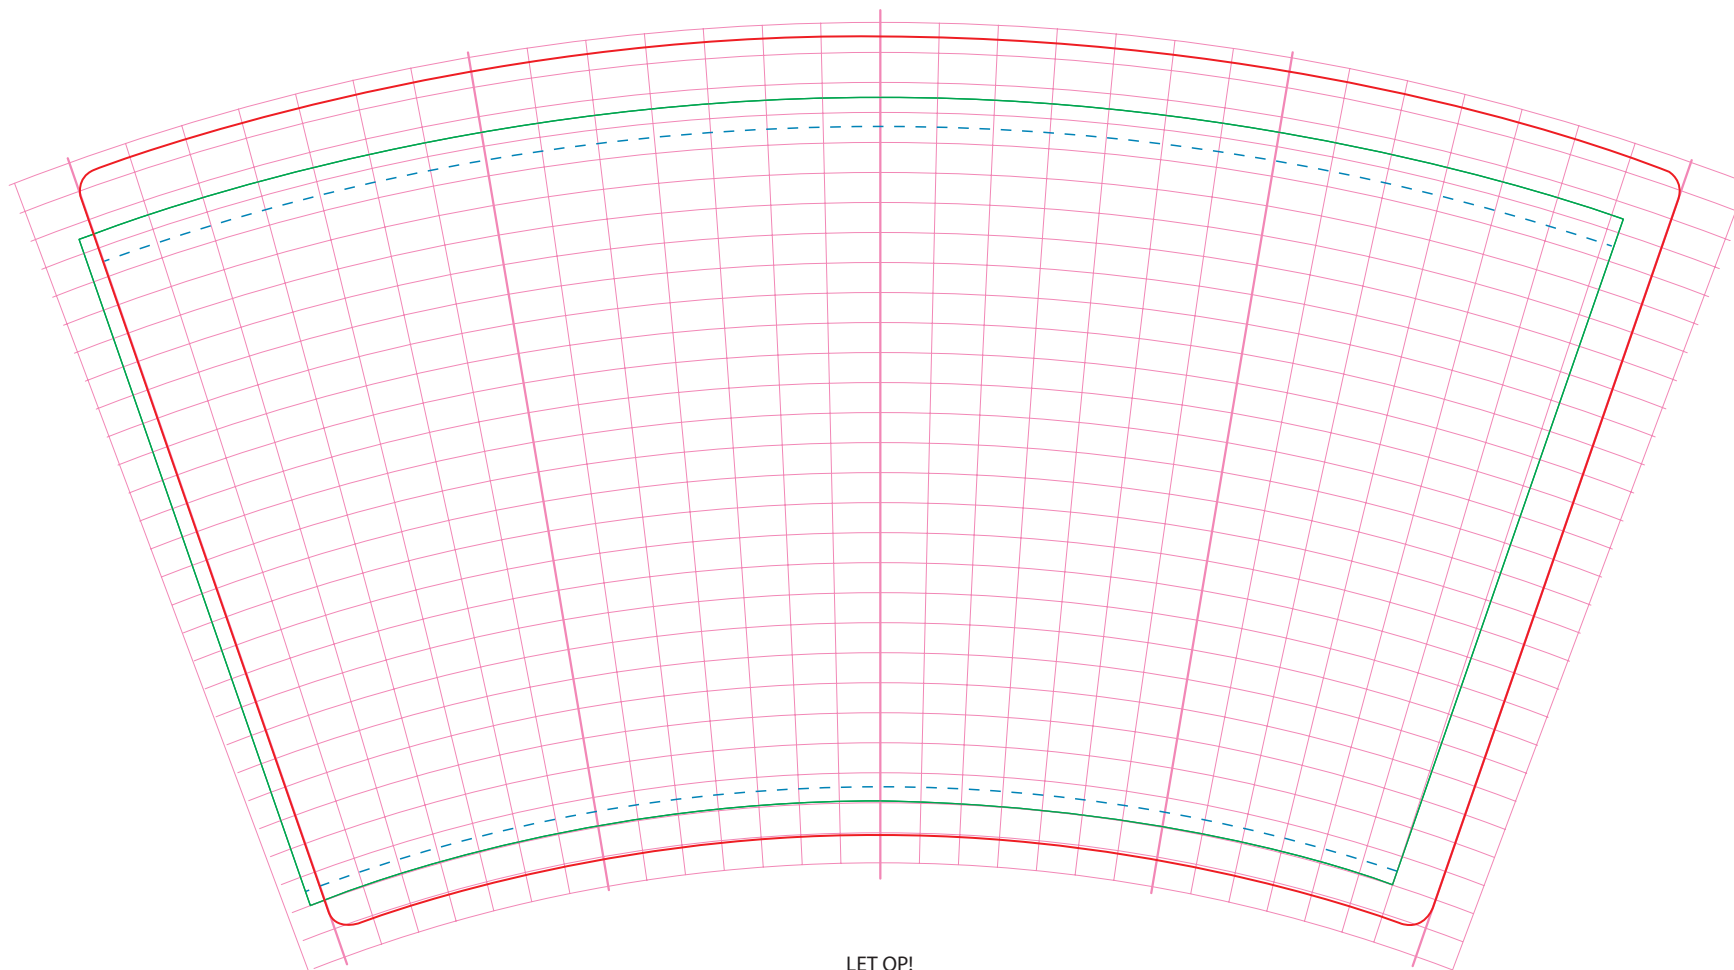

Article: 7.5oz (180cc) carton cup Z
Customer:
Date: ...-2016

CMYK

Template: 100%

■ Cut line ■ Maximum print area ■ Maximum print area logo's and text

LET OP!

Wanneer PMS nummers worden omgezet naar CMYK, kunnen er kleurverschillen ontstaan. Dit is meestal niet op beeldscherm waar te nemen. Ook het afdrukken van deze drukproef garandeert niet dat de kleuren overeenkomen met de werkelijkheid. Deze drukproef is daardoor alleen geschikt voor goedkeuring juiste positie artwork en kleurnummers.