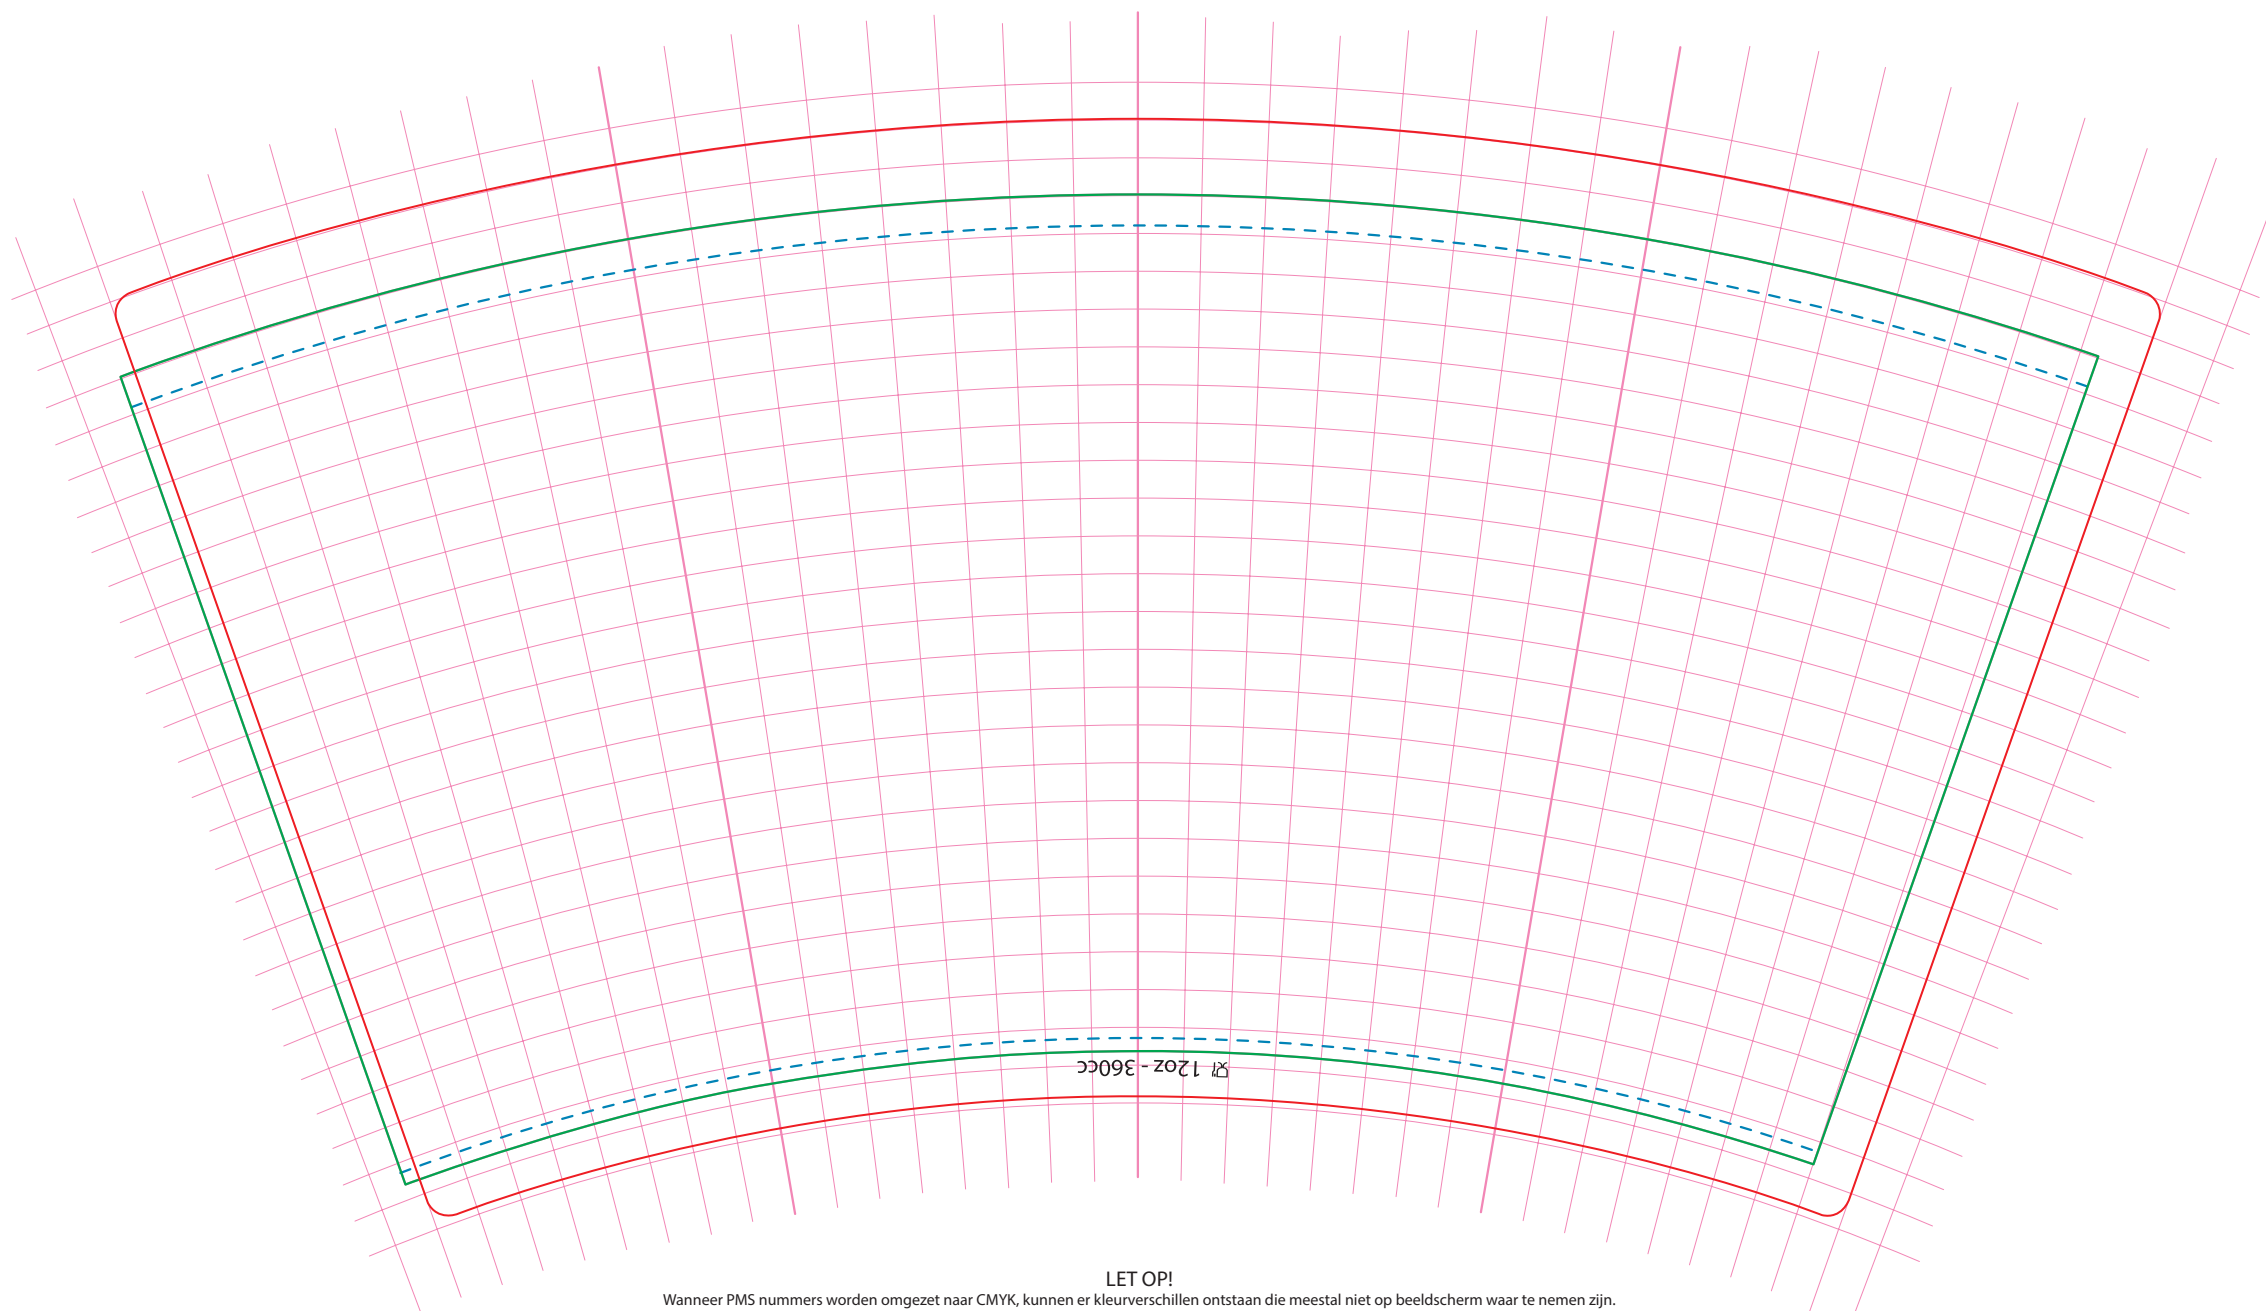

Article: 12oz (360cc) carton cup Z  
Customer:  
Date: ...-...-2020

CMYK

Template: 100%

■ Cut line ■ Maximum print area ■ Maximum print area logo's and text

**LET OP!**

Wanneer PMS nummers worden omgezet naar CMYK, kunnen er kleurverschillen ontstaan die meestal niet op beeldscherm waar te nemen zijn. Ook wanneer deze drukproef wordt gedrukt kunnen er kleurafwijkingen optreden als gevolg van verschil in druktechnologie, verschil van substraat en de instellingen van de monitor. Deze drukproef garandeert daardoor niet dat de kleuren overeenkomen met de werkelijkheid en is daardoor alleen geschikt voor goedkeuring juiste positie artwork en kleurnummers. Vanwege de off-set druktechniek in combinatie met de vezelstructuur van ons papier, kunnen wij geen diepzwart drukken.