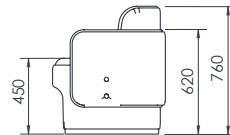

*Fabric to the specifier choice and costed accordingly. We recommend a 4-way stretch fabric for the best result

O/A Dimensions

CIR-L-1010	640diax760mmH
CIR-L-1010-LB-90	700x670x760mmH
CIR-L-1010-LB-112.5	884x670x760mmH
CIR-L-1010-HB-90	700x670x1350mmH
CIR-L-1010-HB-112.5	884x670x1350mmH

CIR-L-1010

CIRCOLO LOOSE - SINGLE SEAT

CIR-L-1010-LB-90

CIRCOLO LOOSE - SINGLE SEAT
LOW BACK 90DEG

CIR-L-1010-LB-112.5

CIRCOLO LOOSE - SINGLE SEAT
LOW BACK 112.5DEG

CIRCOLO LOOSE SINGLE SEAT

Features