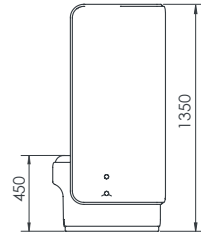

CIR-L-2010

CIRCOLO LOOSE - DOUBLE SEAT

CIR-L-2010-LB-90

CIRCOLO LOOSE - DOUBLE SEAT
LOW BACK 90DEG

CIR-L-2010-LB-112.5

CIRCOLO LOOSE - DOUBLE SEAT
LOW BACK 112.5DEG

CIRCOLO LOOSE DOUBLE SEAT

Features

O/A Dimensions

CIR-L-2010	1340x640x760mmH
CIR-L-2010-LB-90	1400x670x760mmH
CIR-L-2010-LB-112.5	1603x670x760mmH
CIR-L-2010-HB-90	1400x670x1350mmH
CIR-L-2010-HB-112.5	1603x670x1350mmH

CIR-L-2010-HB-90

CIRCOLO LOOSE - DOUBLE SEAT
HIGH BACK 90DEG