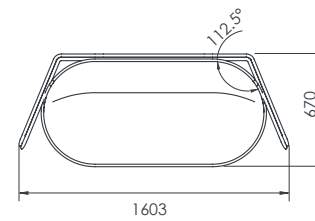

*Fabric to the specifier choice and costed accordingly. We recommend a 4-way stretch fabric for the best result

O/A Dimensions

CIR-L-2010	1340x640x760mmH
CIR-L-2010-LB-90	1400x670x760mmH
CIR-L-2010-LB-112.5	1603x670x760mmH
CIR-L-2010-HB-90	1400x670x1350mmH
CIR-L-2010-HB-112.5	1603x670x1350mmH

CIR-L-2010

CIRCOLO LOOSE - DOUBLE SEAT

CIR-L-2010-LB-90

CIRCOLO LOOSE - DOUBLE SEAT
LOW BACK 90DEG

CIR-L-2010-LB-112.5

CIRCOLO LOOSE - DOUBLE SEAT
LOW BACK 112.5DEG

CIRCOLO LOOSE DOUBLE SEAT

Features

O/A Dimensions

CIR-L-2010	1340x640x760mmH
CIR-L-2010-LB-90	1400x670x760mmH
CIR-L-2010-LB-112.5	1603x670x760mmH
CIR-L-2010-HB-90	1400x670x1350mmH
CIR-L-2010-HB-112.5	1603x670x1350mmH

CIR-L-2010-HB-90

CIRCOLO LOOSE - DOUBLE SEAT
HIGH BACK 90DEG