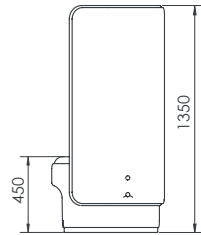

CIR-L-2010-HB-112.5

CIRCOLO LOOSE - DOUBLE SEAT
HIGH BACK 112.5DEG