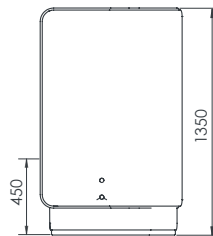

O/A Dimensions

CIR-L-2010	1340x640x760mmH
CIR-L-2010-LB-90	1400x670x760mmH
CIR-L-2010-LB-112.5	1603x670x760mmH
CIR-L-2010-HB-90	1400x670x1350mmH
CIR-L-2010-HB-112.5	1603x670x1350mmH

CIR-L-2010-HB-90

CIRCOLO LOOSE - DOUBLE SEAT
HIGH BACK 90DEG

*Fabric to the specifier choice and costed accordingly. We recommend a 4-way stretch fabric for the best result

O/A Dimensions

CIR-L-3020	1912x768x760mmH
CIR-L-3020-LB-112.5	1972x841x760mmH
CIR-L-3020-HB-112.5	1972x841x1350mmH

CIR-L-3020

CIRCOLO LOOSE - TRIPLE SEAT CURVE

CIR-L-3020-LB-90

CIRCOLO LOOSE - TRIPLE SEAT CURVE
LOW BACK 90DEG

CIR-L-3020-LB-112.5

CIRCOLO LOOSE - TRIPLE SEAT CURVE
LOW BACK 112.5DEG

SQUARE BEAR

© Copyright 2021