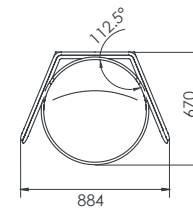

*Fabric to the specifier choice and costed accordingly. We recommend a 4-way stretch fabric for the best result

O/A Dimensions

CIR-L-1010	640diax760mmH
CIR-L-1010-LB-90	700x670x760mmH
CIR-L-1010-LB-112.5	884x670x760mmH
CIR-L-1010-HB-90	700x670x1350mmH
CIR-L-1010-HB-112.5	884x670x1350mmH

CIR-L-1010

CIRCOLO LOOSE - SINGLE SEAT

CIR-L-1010-LB-90

CIRCOLO LOOSE - SINGLE SEAT
LOW BACK 90DEG

CIR-L-1010-LB-112.5

CIRCOLO LOOSE - SINGLE SEAT
LOW BACK 112.5DEG

CIRCOLO LOOSE SINGLE SEAT

Features

O/A Dimensions

CIR-L-2010	1340x640x760mmH
CIR-L-2010-LB-90	1400x670x760mmH
CIR-L-2010-LB-112.5	1603x670x760mmH
CIR-L-2010-HB-90	1400x670x1350mmH
CIR-L-2010-HB-112.5	1603x670x1350mmH

CIR-L-2010-HB-90

CIRCOLO LOOSE - DOUBLE SEAT
HIGH BACK 90DEG