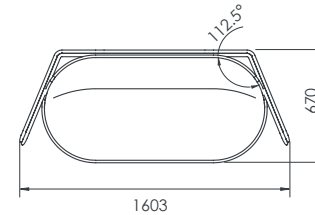

CIR-L-2010-HB-112.5

CIRCOLO LOOSE - DOUBLE SEAT
HIGH BACK 112.5DEG