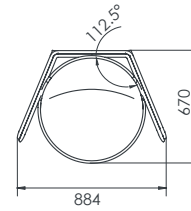

CIR-L-1010-HB-112.5

CIRCOLO LOOSE - SINGLE SEAT
HIGH BACK 112.5DEG