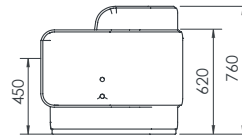

O/A Dimensions

CIR-L-2010	1340x640x760mmH
CIR-L-2010-LB-90	1400x670x760mmH
CIR-L-2010-LB-112.5	1603x670x760mmH
CIR-L-2010-HB-90	1400x670x1350mmH
CIR-L-2010-HB-112.5	1603x670x1350mmH

CIR-L-2010-HB-90

CIRCOLO LOOSE - DOUBLE SEAT
HIGH BACK 90DEG

*Fabric to the specifier choice and costed accordingly. We recommend a 4-way stretch fabric for the best result

O/A Dimensions

CIR-L-3020	1912x768x760mmH
CIR-L-3020-LB-112.5	1972x841x760mmH
CIR-L-3020-HB-112.5	1972x841x1350mmH

CIR-L-3020

CIRCOLO LOOSE - TRIPLE SEAT CURVE

CIR-L-3020-LB-90

CIRCOLO LOOSE - TRIPLE SEAT CURVE
LOW BACK 90DEG

CIR-L-3020-LB-112.5

CIRCOLO LOOSE - TRIPLE SEAT CURVE
LOW BACK 112.5DEG

SQUARE BEAR

© Copyright 2021