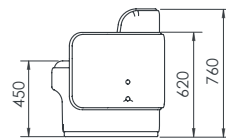

CIR-L-2010

CIRCOLO LOOSE - DOUBLE SEAT

CIR-L-2010-LB-90

CIRCOLO LOOSE - DOUBLE SEAT
LOW BACK 90DEG

CIR-L-2010-LB-112.5

CIRCOLO LOOSE - DOUBLE SEAT
LOW BACK 112.5DEG

CIRCOLO LOOSE DOUBLE SEAT

Features

O/A Dimensions

CIR-L-2010	1340x640x760mmH
CIR-L-2010-LB-90	1400x670x760mmH
CIR-L-2010-LB-112.5	1603x670x760mmH
CIR-L-2010-HB-90	1400x670x1350mmH
CIR-L-2010-HB-112.5	1603x670x1350mmH

CIR-L-2010-HB-90

CIRCOLO LOOSE - DOUBLE SEAT
HIGH BACK 90DEG