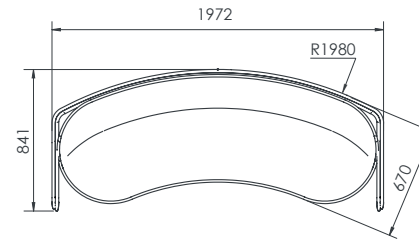

O/A Dimensions

CIR-L-2010	1340x640x760mmH
CIR-L-2010-LB-90	1400x670x760mmH
CIR-L-2010-LB-112.5	1603x670x760mmH
CIR-L-2010-HB-90	1400x670x1350mmH
CIR-L-2010-HB-112.5	1603x670x1350mmH

CIR-L-2010-HB-90

CIRCOLO LOOSE - DOUBLE SEAT
HIGH BACK 90DEG

*Fabric to the specifier choice and costed accordingly. We recommend a 4-way stretch fabric for the best result

O/A Dimensions

CIR-L-3020	1912x768x760mmH
CIR-L-3020-LB-112.5	1972x841x760mmH
CIR-L-3020-HB-112.5	1972x841x1350mmH

CIR-L-3020

CIRCOLO LOOSE - TRIPLE SEAT CURVE

CIR-L-3020-LB-90

CIRCOLO LOOSE - TRIPLE SEAT CURVE
LOW BACK 90DEG

CIR-L-3020-LB-112.5

CIRCOLO LOOSE - TRIPLE SEAT CURVE
LOW BACK 112.5DEG

SQUARE BEAR

© Copyright 2021