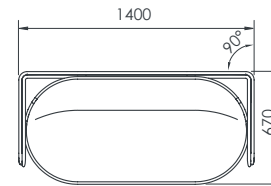

*Fabric to the specifier choice and costed accordingly. We recommend a 4-way stretch fabric for the best result

O/A Dimensions

CIR-L-1010	640diax760mmH
CIR-L-1010-LB-90	700x670x760mmH
CIR-L-1010-LB-112.5	884x670x760mmH
CIR-L-1010-HB-90	700x670x1350mmH
CIR-L-1010-HB-112.5	884x670x1350mmH

*Fabric to the specifier choice and costed accordingly. We recommend a 4-way stretch fabric for the best result

O/A Dimensions

CIR-L-2010	1340x640x760mmH
CIR-L-2010-LB-90	1400x670x760mmH
CIR-L-2010-LB-112.5	1603x670x760mmH
CIR-L-2010-HB-90	1400x670x1350mmH
CIR-L-2010-HB-112.5	1603x670x1350mmH

CIR-L-2010

CIRCOLO LOOSE - DOUBLE SEAT

CIR-L-2010-LB-90

CIRCOLO LOOSE - DOUBLE SEAT
LOW BACK 90DEG

CIR-L-2010-LB-112.5

CIRCOLO LOOSE - DOUBLE SEAT
LOW BACK 112.5DEG

CIRCOLO LOOSE DOUBLE SEAT

Features

O/A Dimensions

CIR-L-2010	1340x640x760mmH
CIR-L-2010-LB-90	1400x670x760mmH
CIR-L-2010-LB-112.5	1603x670x760mmH
CIR-L-2010-HB-90	1400x670x1350mmH
CIR-L-2010-HB-112.5	1603x670x1350mmH

CIR-L-2010-HB-90

CIRCOLO LOOSE - DOUBLE SEAT
HIGH BACK 90DEG