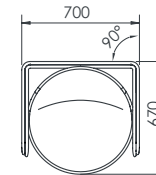

*Fabric to the specifier choice and costed accordingly. We recommend a 4-way stretch fabric for the best result

O/A Dimensions

CIR-L-1010	640diax760mmH
CIR-L-1010-LB-90	700x670x760mmH
CIR-L-1010-LB-112.5	884x670x760mmH
CIR-L-1010-HB-90	700x670x1350mmH
CIR-L-1010-HB-112.5	884x670x1350mmH

CIR-L-1010

CIRCOLO LOOSE - SINGLE SEAT

CIR-L-1010-LB-90

CIRCOLO LOOSE - SINGLE SEAT
LOW BACK 90DEG

CIR-L-1010-LB-112.5

CIRCOLO LOOSE - SINGLE SEAT
LOW BACK 112.5DEG

CIRCOLO LOOSE SINGLE SEAT

Features