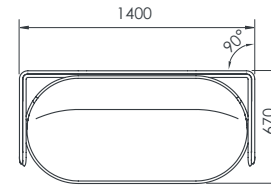

*Fabric to the specifier choice and costed accordingly. We recommend a 4-way stretch fabric for the best result

O/A Dimensions

CIR-L-2010	1340x640x760mmH
CIR-L-2010-LB-90	1400x670x760mmH
CIR-L-2010-LB-112.5	1603x670x760mmH
CIR-L-2010-HB-90	1400x670x1350mmH
CIR-L-2010-HB-112.5	1603x670x1350mmH

O/A Dimensions

CIR-L-2010	1340x640x760mmH
CIR-L-2010-LB-90	1400x670x760mmH
CIR-L-2010-LB-112.5	1603x670x760mmH
CIR-L-2010-HB-90	1400x670x1350mmH
CIR-L-2010-HB-112.5	1603x670x1350mmH

CIR-L-2010-HB-90

CIRCOLO LOOSE - DOUBLE SEAT
HIGH BACK 90DEG

*Fabric to the specifier choice and costed accordingly. We recommend a 4-way stretch fabric for the best result

O/A Dimensions

CIR-L-3020	1912x768x760mmH
CIR-L-3020-LB-112.5	1972x841x760mmH
CIR-L-3020-HB-112.5	1972x841x1350mmH