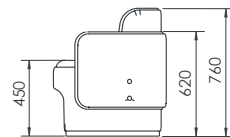

*Fabric to the specifier choice and costed accordingly. We recommend a 4-way stretch fabric for the best result

O/A Dimensions

CIR-L-1010	640diax760mmH
CIR-L-1010-LB-90	700x670x760mmH
CIR-L-1010-LB-112.5	884x670x760mmH
CIR-L-1010-HB-90	700x670x1350mmH
CIR-L-1010-HB-112.5	884x670x1350mmH

CIR-L-1010

CIRCOLO LOOSE - SINGLE SEAT

CIR-L-1010-LB-90

CIRCOLO LOOSE - SINGLE SEAT
LOW BACK 90DEG

CIR-L-1010-LB-112.5

CIRCOLO LOOSE - SINGLE SEAT
LOW BACK 112.5DEG

CIRCOLO LOOSE SINGLE SEAT

Features