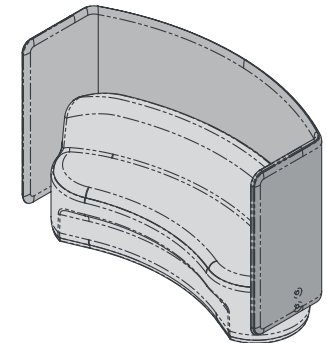

CIR-L-3020-LB-112.5

CIRCOLO LOOSE - TRIPLE SEAT CURVE
LOW BACK 112.5DEG