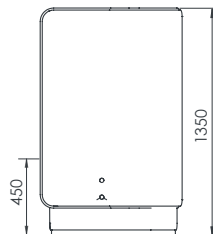

CIR-L-3020-LB-112.5

CIRCOLO LOOSE - TRIPLE SEAT CURVE
LOW BACK 112.5DEG