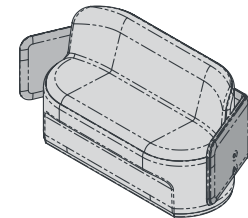

CIR-L-2010-LB-112.5

CIRCOLO LOOSE - DOUBLE SEAT
LOW BACK 112.5DEG