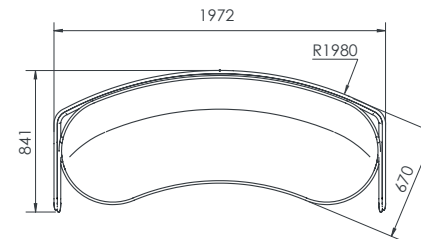

CIR-L-3020-LB-90

CIRCOLO LOOSE - TRIPLE SEAT CURVE
LOW BACK 90DEG