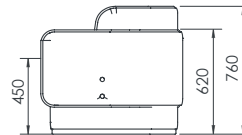

CIR-L-3020-LB-90

CIRCOLO LOOSE - TRIPLE SEAT CURVE
LOW BACK 90DEG