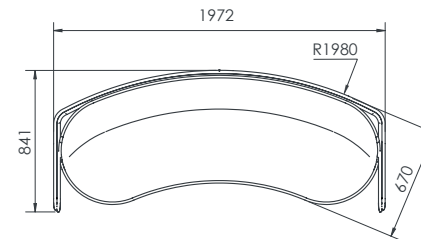

CIR-L-3020-LB-112.5

CIRCOLO LOOSE - TRIPLE SEAT CURVE
LOW BACK 112.5DEG