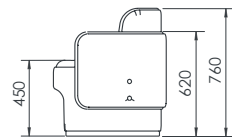

CIR-L-1010-LB-112.5 CIRCOLO LOOSE - SINGLE SEAT LOW BACK 112.5DEG