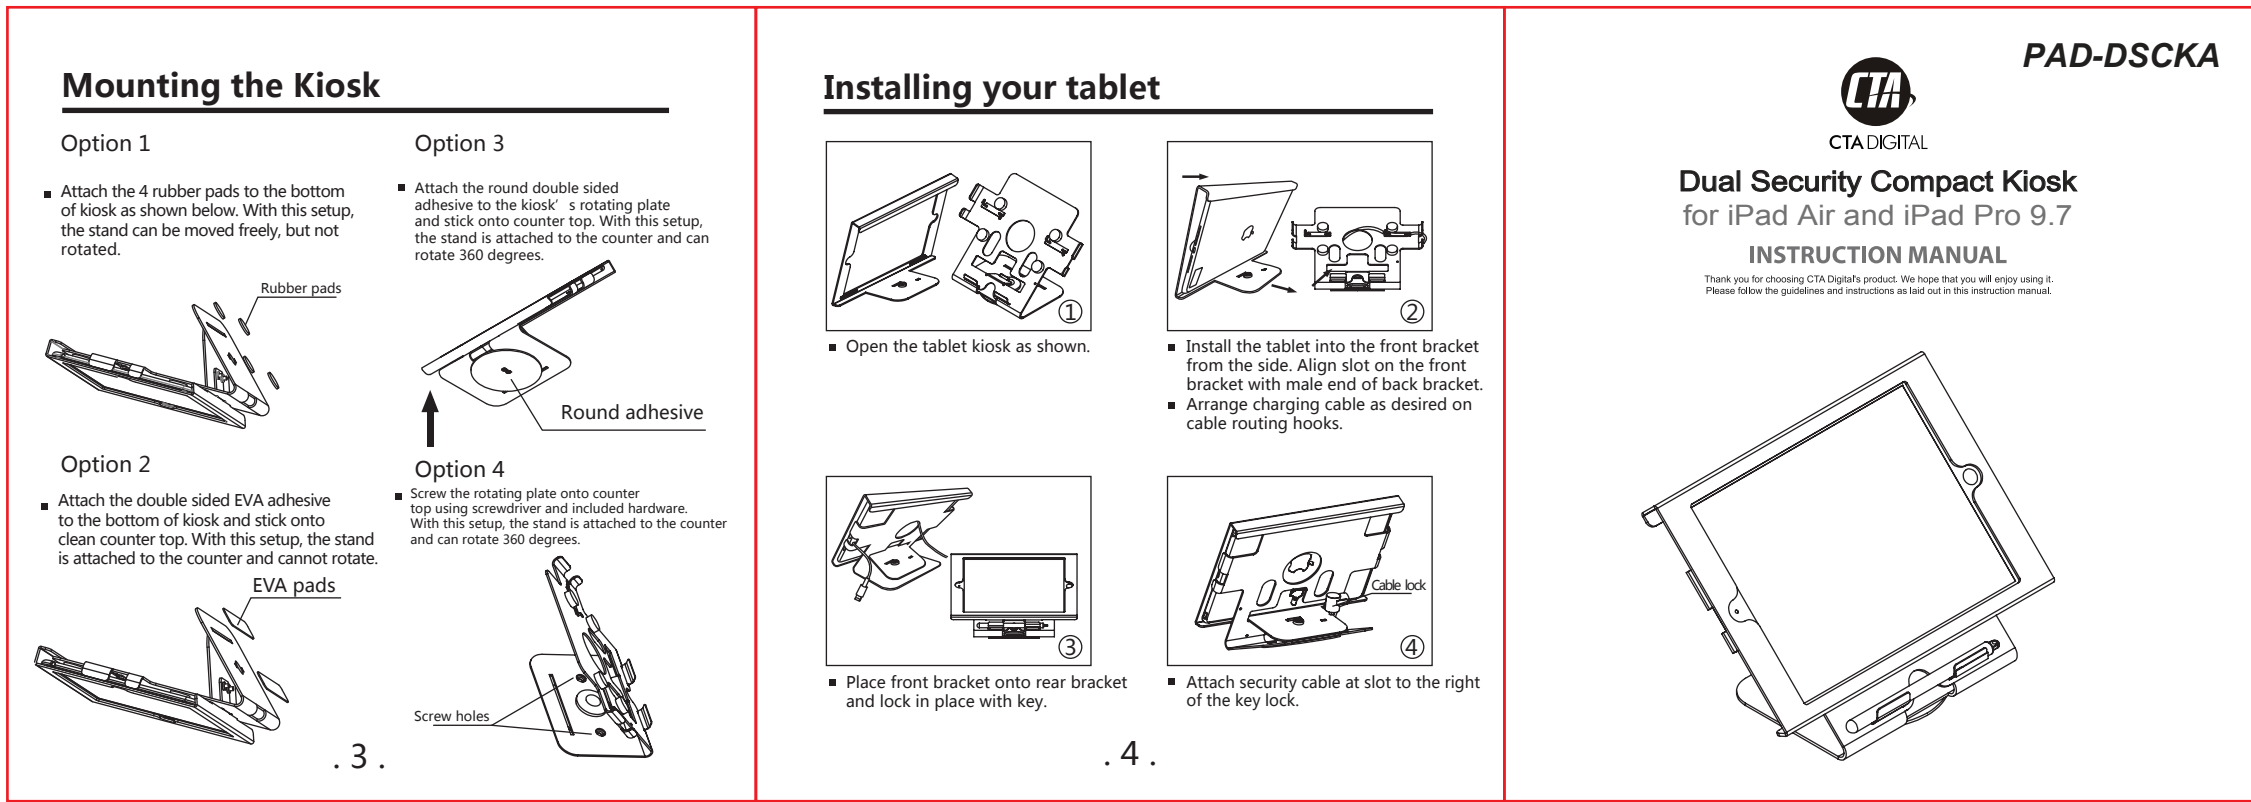

封底

FRONT

排版方式：

尺寸：99*105MM 展☒尺寸：396*105MM
 印刷：黑色 正反面印刷 折☒
 材☒：157G☒版☒

注意：☒色框和尺寸☒注不需要印刷出来!