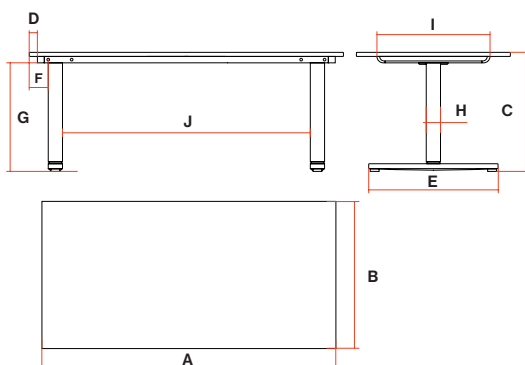

# Yaasa Desk Basic

## PRODUKTDDETAILS

Abmessung (Länge x Breite):	135 x 69,4 cm
Farbe:	Weiß (135 x 69,4 cm) Grau (135 x 69,4 cm)
Gewicht:	~ 32 kg
Tischplatte:	Tischplatte: Lamierte Spanplatte (18 mm Stärke) mit hochwertigem HPL-Schichtstoff und umlaufender Kunststoffbekantung
Gestell für Tischplatte:	aus pulverbeschichtetem Stahl für Tischplatten: mit Aluminium-Fuss inkl. 4 Nivelliergleiter mit 10 mm Gewinde
Handschalter:	Auf und ab
Kollisionserkennungssystem	Ja
Aufbau:	Einfacher Aufbau in wenigen Minuten mit einer Step-by-Step-Anleitung
Höhenverstellungsverhältnis:	70,5 - 119 cm
Max. Belastung:	80 kg
Schaltzyklen:	2 Minuten eingeschaltet; 18 Minuten ausgeschaltet
Input:	230 V / 50 Hz / 2 A

Tischgröße	Gewicht	A	B	C	D	E	F	G	H	I	J
135 x 69,4 cm	~32 kg	135	69,4	70,5	3	67	9	65,5	6,6	58	104
				-119				-114			