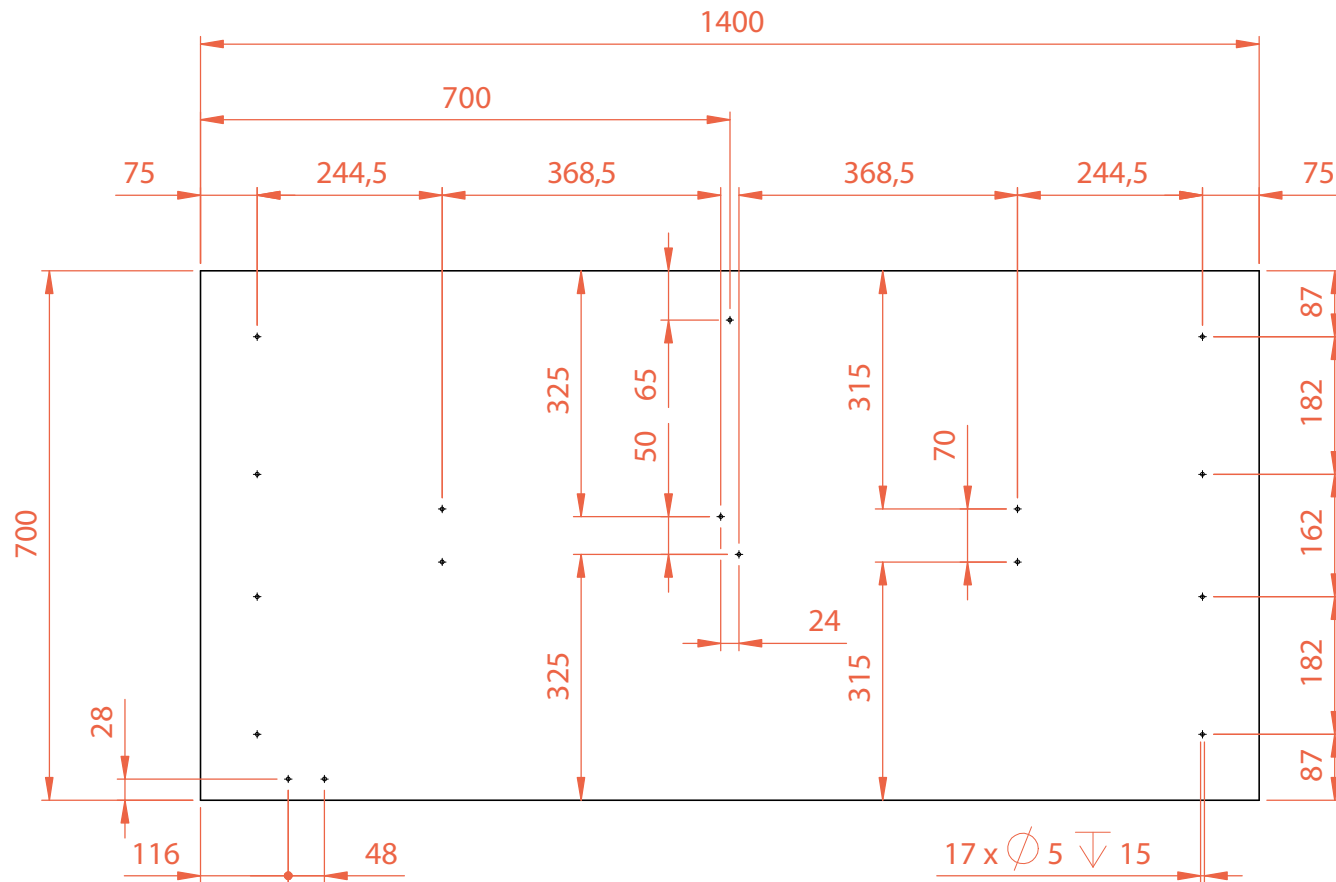

Tischplattengröße /
Table top size: 1800 x 800

Blattformat /
Sheet format: A4

Maßstab /
Scale: 1:10

Blatt /
Sheet: 2 / 5

Frame Expert

Bohrbild / Hole pattern

Alle Maße in Millimeter.
All dimensions in millimetres.

rev01

Tischplattengröße /
Table top size: 1600 x 800

Blattformat /
Sheet format: A4

Maßstab /
Scale: 1:10

Blatt /
Sheet: 3 / 5

YAASA

works for you.

Frame Expert

**Bohrbild /
Hole pattern**

Alle Maße in Millimeter.
All dimensions in
millimetres.

rev01

Tischplattengröße /
Table top size: 1400 x 800

Blattformat /
Sheet format: A4

Maßstab /
Scale: 1:10

Blatt /
Sheet: 4 / 5

YAASA
works for you.

Frame Expert

**Bohrbild /
Hole pattern**

Alle Maße in Millimeter.
All dimensions in
millimetres.

rev01

Tischplattengröße /
Table top size: 1400 x 700

Blattformat /
Sheet format: A4

Maßstab /
Scale: 1:10