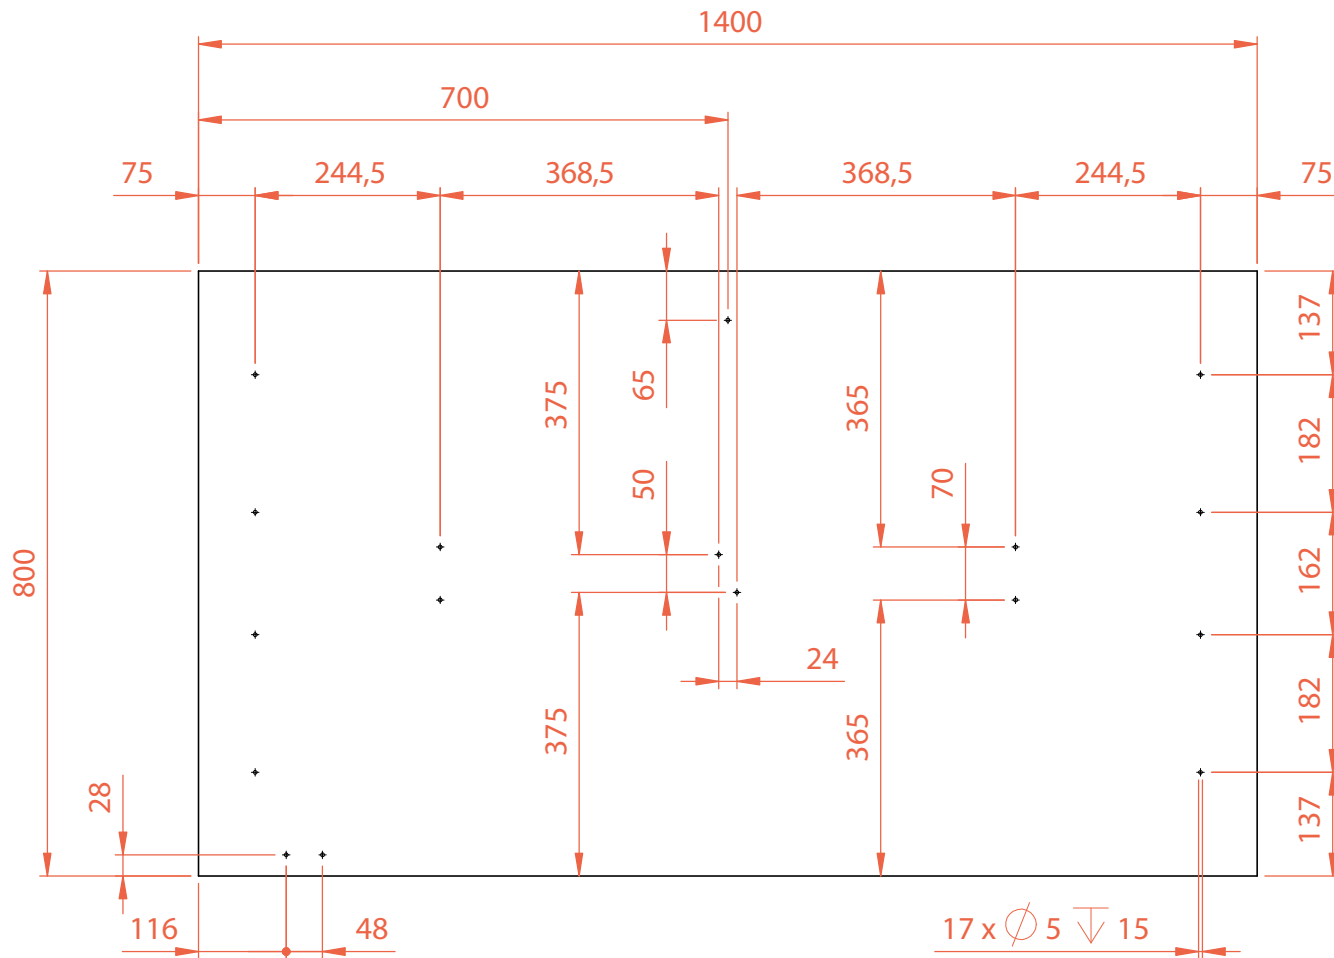

Tischplattengröße /
Table top size: 1800 x 800

Blattformat /
Sheet format: A4

Maßstab /
Scale: 1:10

Blatt /
Sheet: 2 / 5

Frame Expert

Bohrbild / Hole pattern

Alle Maße in Millimeter.
All dimensions in millimetres.

rev01

Tischplattengröße /
Table top size: 1600 x 800

Blattformat /
Sheet format: A4

Maßstab /
Scale: 1:10

Blatt /
Sheet: 3 / 5

YAASA

works for you.

Frame Expert

**Bohrbild /
Hole pattern**

Alle Maße in Millimeter.
All dimensions in
millimetres.

rev01

Tischplattengröße /
Table top size: 1400 x 800

Blattformat /
Sheet format: A4

Maßstab /
Scale: 1:10

Blatt /
Sheet: 4 / 5

YAASA
works for you.

Frame Expert

**Bohrbild /
Hole pattern**

Alle Maße in Millimeter.
All dimensions in
millimetres.

rev01

Tischplattengröße /
Table top size: 1400 x 700

Blattformat /
Sheet format: A4

Maßstab /
Scale: 1:10