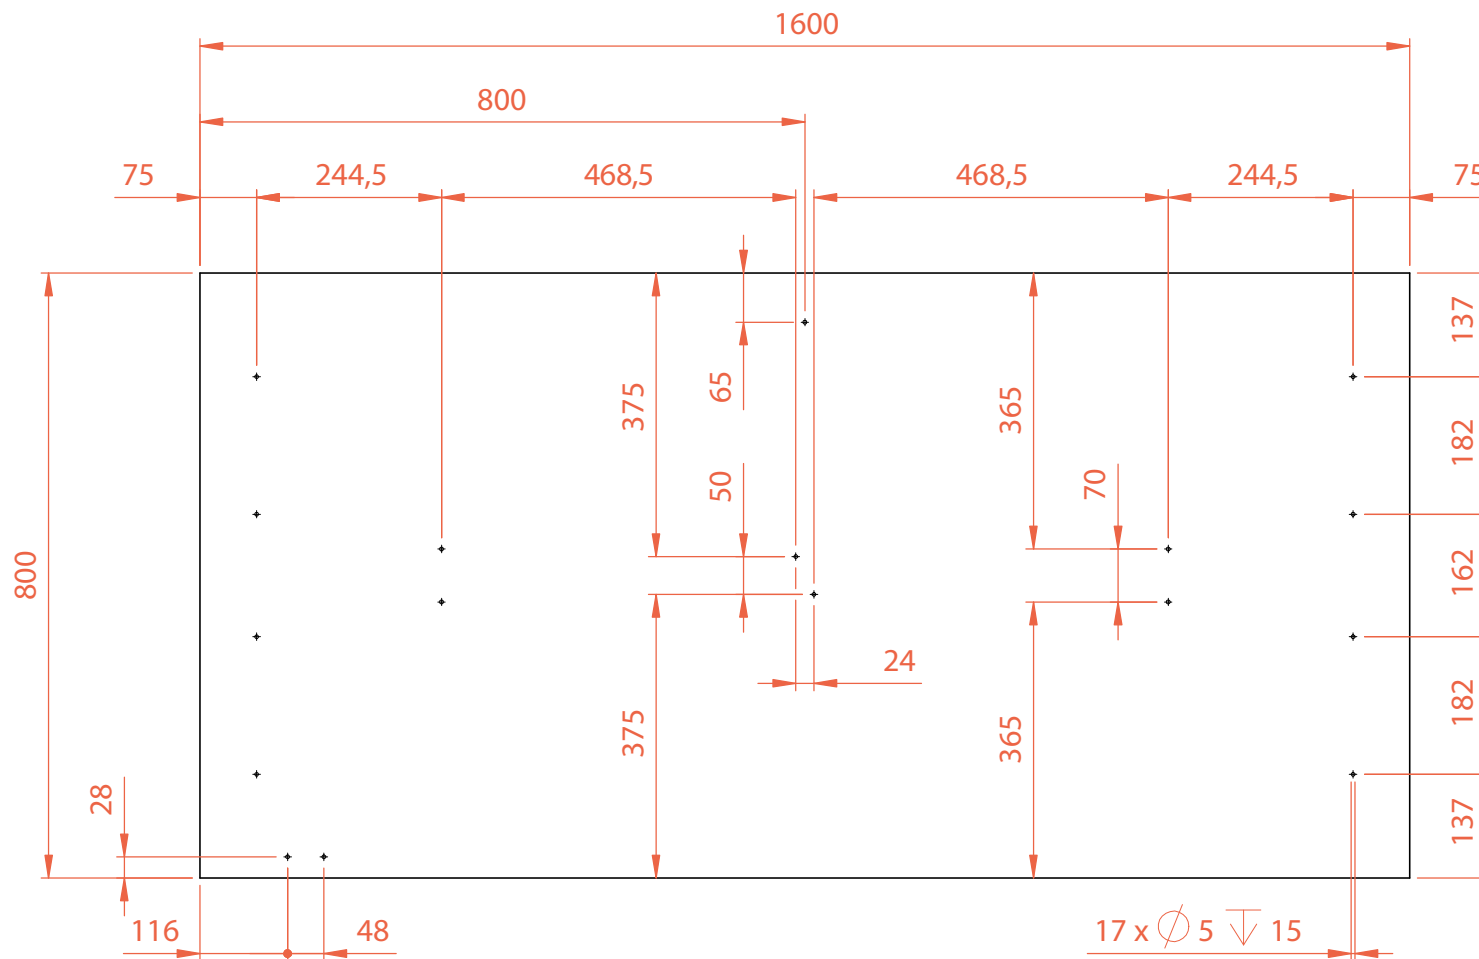

Tischplattengröße /
Table top size: 1800 x 800

Blattformat /
Sheet format: A4

Maßstab /
Scale: 1:10

Blatt /
Sheet: 2 / 5

Frame Expert

Bohrbild / Hole pattern

Alle Maße in Millimeter.
All dimensions in millimetres.

rev01

Tischplattengröße /
Table top size: 1600 x 800

Blattformat /
Sheet format: A4

Maßstab /
Scale: 1:10

Blatt /
Sheet: 3 / 5

YAASA

works for you.

Frame Expert

**Bohrbild /
Hole pattern**

Alle Maße in Millimeter.
All dimensions in
millimetres.

rev01

Tischplattengröße /
Table top size: 1400 x 800

Blattformat /
Sheet format: A4

Maßstab /
Scale: 1:10

Blatt /
Sheet: 4 / 5

YAASA
works for you.

Frame Expert

**Bohrbild /
Hole pattern**

Alle Maße in Millimeter.
All dimensions in
millimetres.

rev01

Tischplattengröße /
Table top size: 1400 x 700

Blattformat /
Sheet format: A4

Maßstab /
Scale: 1:10