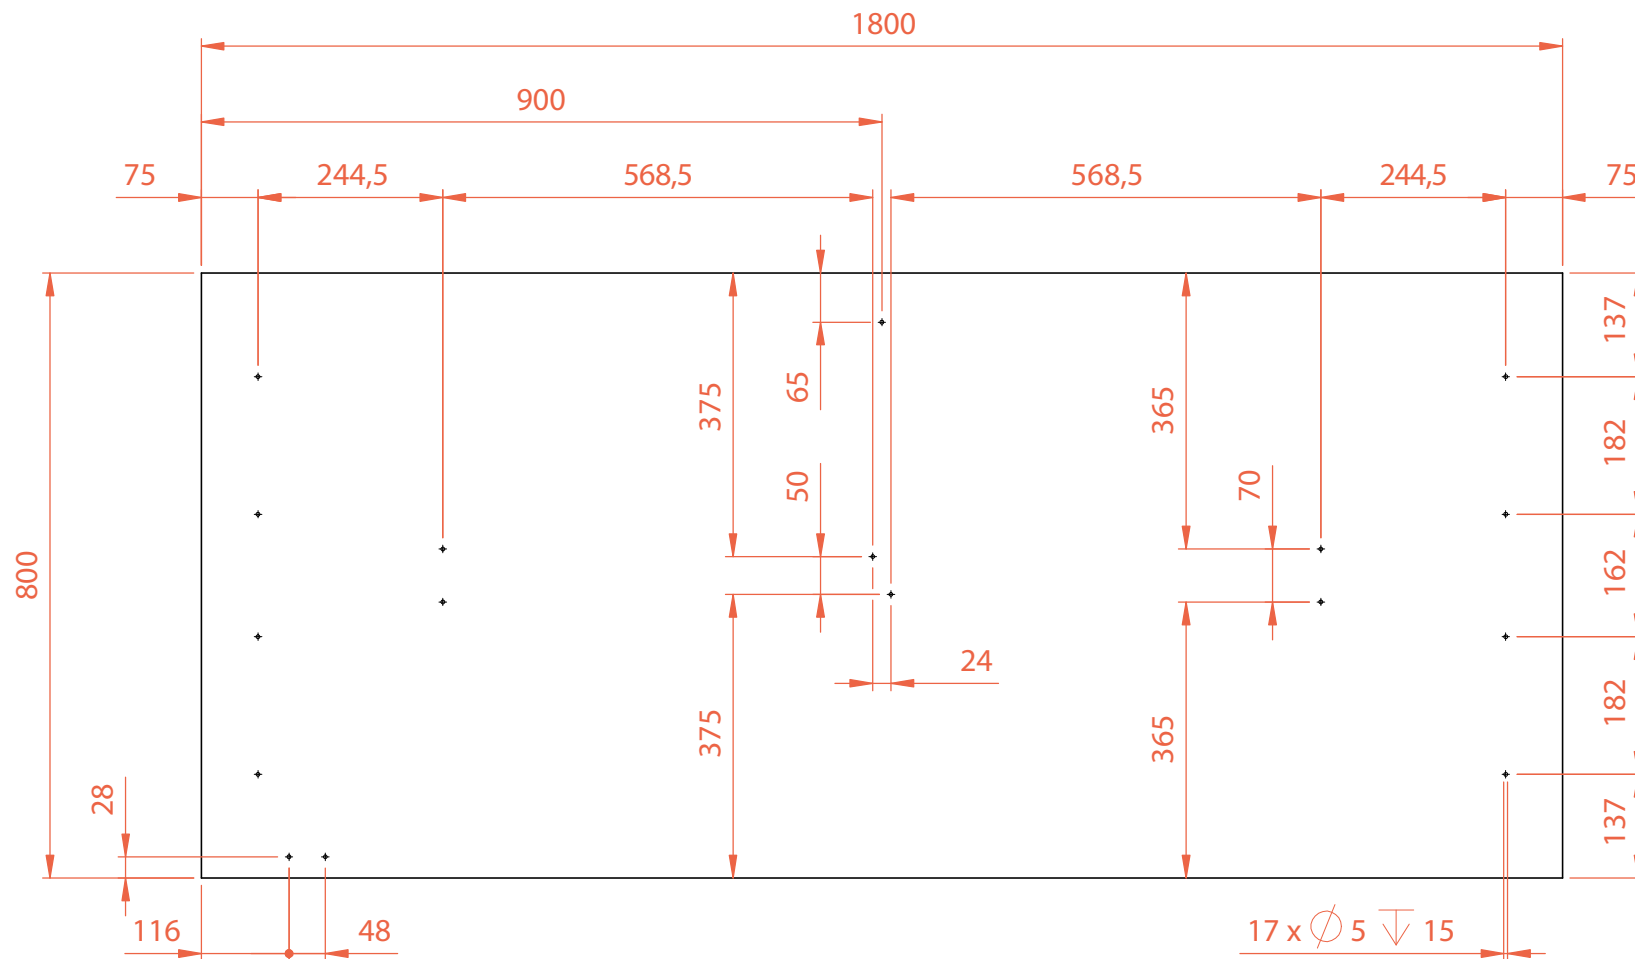

Frame Expert

Bohrbild / Hole pattern

Alle Maße in Millimeter.
All dimensions in millimetres.

rev01

YAASA

works for you.

Tischplattengröße /
Table top size: 1800 x 800

Blattformat /
Sheet format: A4

Maßstab /
Scale: 1:10

Blatt /
Sheet: 2 / 5